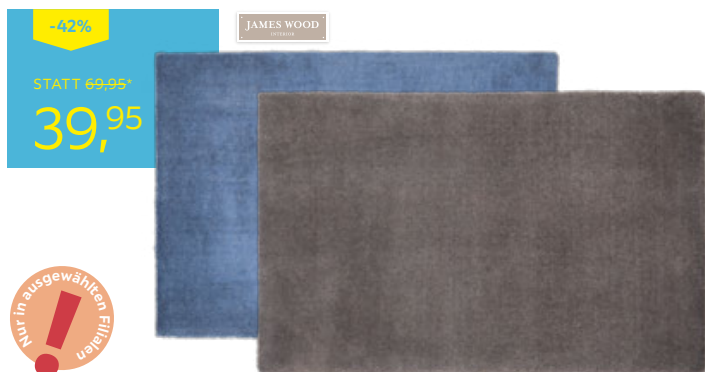

TEPPICH „LANA“, 100% Polyester, Florhöhe: ca. 22mm, in verschiedenen Farben erhältlich, ca. 120/170cm **39,95** (73240014/01-02)