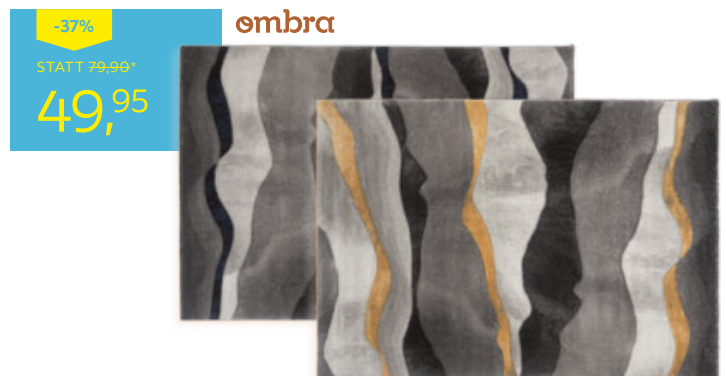

WEBTEPPICH „CORTEZ/CAMILLA“, 100% Polypropylen, in verschiedenen Farben erhältlich, Florhöhe: ca. 13mm, ca. 120/170cm 49,95 ca. 160/230cm 79,90 (85980051/01-02;0052/01-02)