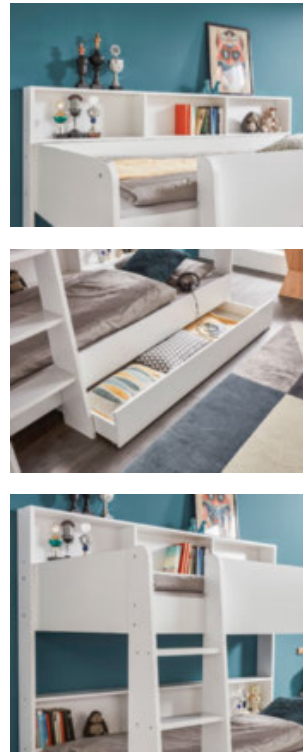

EMELETES ÁGY

99<sup>990</sup>Ft

+ ÚJDONSÁG!

**EMELETES ÁGY**, fehér dekor, matrac és ágyrács nélkül, fekvőfelület: 2X kb. 90x200cm **99.990,-** **ÁGYNEMÚTARTÓ**, Szé/Ma/Mé: kb. 165/14/62cm **24.990,-** (04230061/01-02)