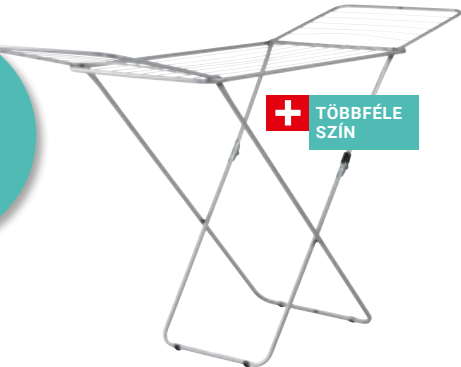

homezone

RUHASZÁRÍTÓ
2.990 Ft

+ TÖBBFÉLE SZÍN

RUHASZÁRÍTÓ „KOLIBRI“, acél, max. terhelhetőség: 17kg, kb. 180/55/93cm **2.990,-** (53800001)