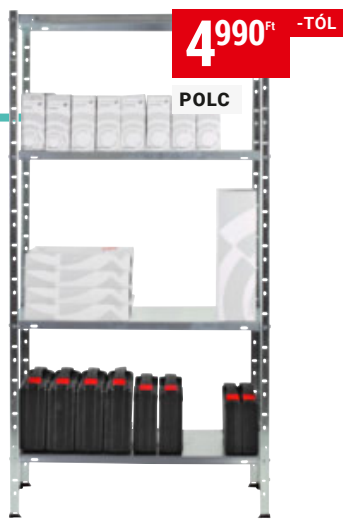

AKKUS CSAVARHÚZÓ  
eredeti ár 16.990,- Ft\*\*

12990 Ft -23%

4990 Ft -TÓL

eredeti ár 10.990,- Ft\*\* 9990 Ft

VILEDA EASY WRING TURBO SET

POLC „BASIC”, fém, horganyzott, kb. 151/31/3,5cm, 4 polccal, teherbírás: max. 40kg/polc 4.990,- kb. 170/31/3,5cm 5.990,- (19250014;0015)