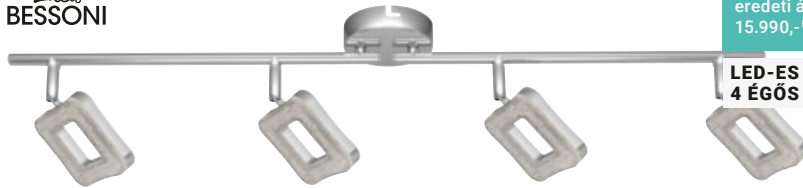

eredeti ár 15.990,- Ft**
9.990 Ft
-37%
LED-ES SPOTLÁMPA,
4 ÉGŐS

LED-ES SPOTLÁMPA „AMELIE”, króm, akril, kristály hatás, kb. 14,5cm, 1xSMD-LED-del 4W, 360Lm, 3000K **2.990,-**, 2 égős, kb. 30/15cm **4.990,-**, 3 égős, kb. 45/15,5cm **7.990,-**, 4 égős, kb. 63/15,5cm **9.990,-**, 6 égős, kb. 150/19cm **15.990,-**, energiaosztály: A+ (82270690/01-05)

Luca
BESSONI

eredeti ár 14.990,- Ft**
7.990 Ft
-46%
MENNYEZETI LÁMPA