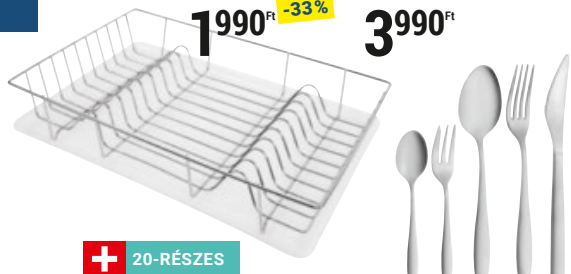

3990 Ft

+ 20-RÉSZES

EVŐESZKÖZ KÉSZLET „ELKE”, nemesacél, 20-részes, 4 személyes, 4-4 db kanál, villa, kés, kávéskanál, süteményes villa 3.990,- EDÉNSZÁRÍTÓ „FREDA”, fém, műanyag, csepegtető tálcával, kb.47/32/10cm 1.990,- (67430052;36360001)