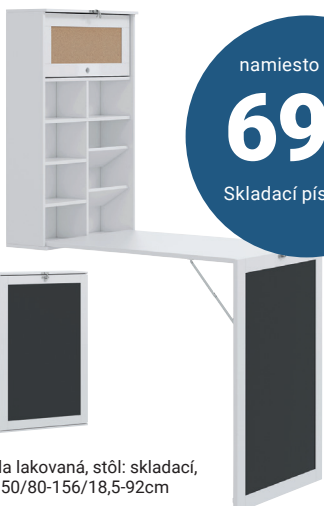

E 0 1 0 A

Kupón

namiesto 159,-* **-56%**

69⁹⁰

Skladací písací stôl

OBMEDZENÉ MNOŽSTVO

PÍSAČÍ STÔL „EMIL“, farba: biela lakovaná, stôl: skladací, 8 otvorených priehradok, Š/V/H: 50/80-156/18,5-92cm 69,90 (73260534/02)