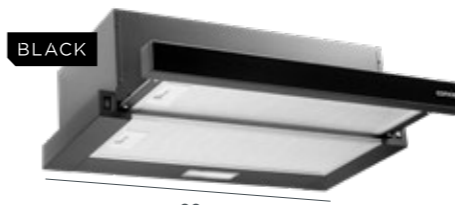

60

Uhlíkový filtr — 61990258
(potřeba 2 ks) 299 Kč/ks

5 LET
SERVIS

OPV3560bc

2 499 Kč

Digestoř výsuvná

- 2 stupně výkonu
- Max. výkon: 300 m³/h
- Max. hlučnost: 64 dB
- 2x kovový filtr
- 1x LED
- Přední lišta černé