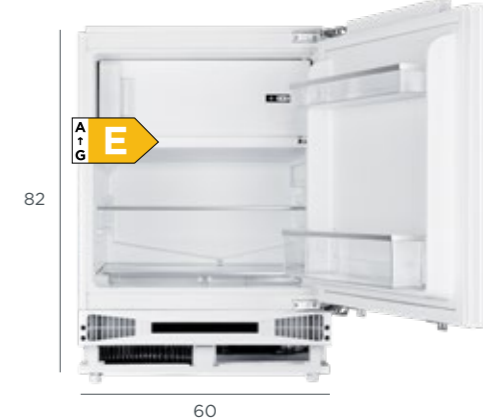

VESTAVNÉ LEDNICE

LKV9370

31 999 Kč

Kombinovaná lednice s mrazákem vestavná

- En. tř. D
- Total NO FROST
- Invertorový kompresor
- Fresh zóna
- XXL objem a rozměry
- Užitný objem: 341 l (chladnička: 257 l, mrazák: 84 l)
- Funkce EKO a Holiday
- Funkce Superchlazení a Supermrazení
- Akumulační doba mrazáku: 11 h
- Mrazicí kapacita: 3,8 kg/24 h
- Alarm nedovřených dveří
- Sliding door system
- Možnost zaměnit směr otevírání dveří
- Hlučnost: 37 dB
- Lightwall osvětlení všech polic
- Variabilní mrazák: šuplíky/skleněné police
- Praktický a designový držák na láhve
- Dark inox dekory na policích i zásuvkách
- Rozměry (v × š × h): 1937 × 690 × 550 mm

LKV9360

24 999 Kč

Kombinovaná lednice s mrazákem vestavná

- En. tř. D
- Total NO FROST
- Invertorový kompresor
- Fresh zóna
- Užitný objem: 267 l (chladnička: 200 l, mrazák: 67 l)
- Funkce EKO a Holiday
- Funkce Superchlazení a Supermrazení
- Akumulační doba mrazáku: 10 h
- Mrazicí kapacita: 3,5 kg/24 h
- Alarm nedovřených dveří
- Sliding door system
- Možnost zaměnit směr otevírání dveří
- Hlučnost: 37 dB
- Lightwall osvětlení všech polic
- Variabilní mrazák: šuplíky/skleněné police
- Praktický sklopný držák na láhve
- Dark inox dekory na policích i zásuvkách
- Rozměry (v × š × h): 1937 × 540 × 550 mm

Lightwall světelná stěna

Lightwall osvětlení, integrované do zadní stěny chladničky, rovnoměrně prosvětluje všechny police, čímž zajišťuje perfektní přehled nad uloženými potravinami. Díky tomuto chytrému řešení už žádné suroviny nezůstanou skryté ve stínu a snadno najdete vše, co potřebujete. Světelná stěna navíc přidává interiéru lednice moderní a prémiový vzhled, zatímco energeticky úsporné LED diody zajišťují nízkou spotřebu elektriny.

LKV7360

22 999 Kč

Kombinovaná lednice s mrazákem vestavná