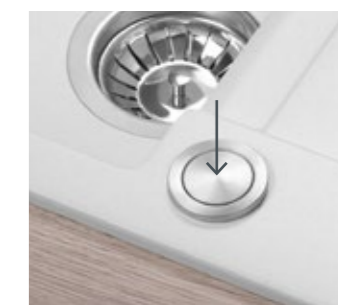

PUSH-IN Button tlačítková výpust

Granitové dřezy jsou vybaveny moderní tlačítkovou výpustí PUSH-IN Button, která je součástí balení. K uzavření i otevření výpusti stačí stisknout tlačítko umístěné na odkapové ploše. Tento nenápadný, ale zároveň velmi praktický prvek dokonale splyne s dřezem a naruší jeho celkový vzhled.