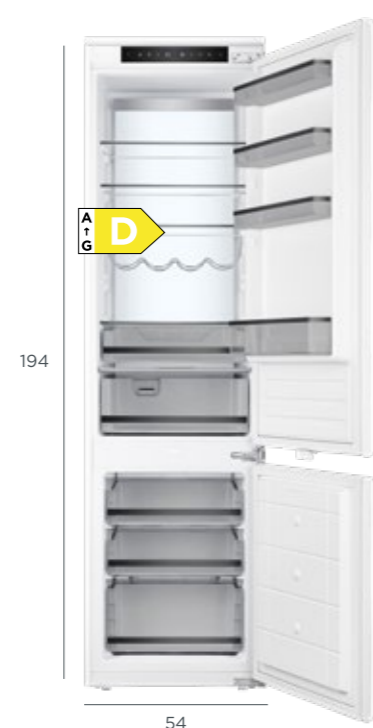

LKV9360

24 999 Kč

Kombinovaná lednice s mrazákem vestavná