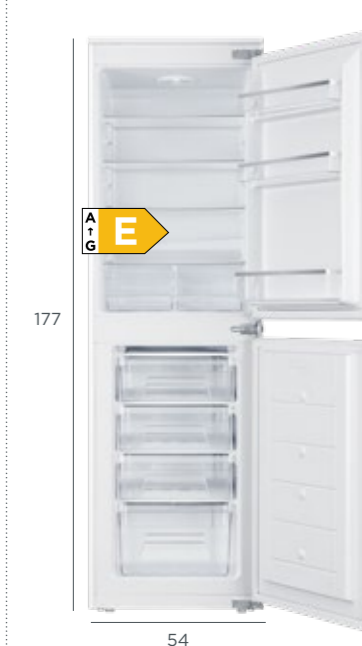

- En. tř. D
- Technologie Less Frost
- Invertorový kompresor
- Fresh zóna
- Užitný objem: 300 l (chladnička: 225 l, mrazák: 75 l)
- Akumulační doba mrazáku: 11 h
- Mrazicí kapacita: 3,5 kg/24 h
- Alarm nedovřených dveří
- Sliding door system
- Možnost zaměnit směr otevírání dveří
- Hlučnost: 38 dB
- Vnitřní LED osvětlení
- Elektronické ovládání
- Variabilní mrazák: šuplíky/skleněné police
- Praktický sklopný držák na láhve
- Inox dekory na policích i zásuvkách
- Rozměry (v × š × h): 1937 × 540 × 550 mm

LV3260

9 999 Kč

Lednice s mrazákem vestavná

- En. tř. E
- Invertorový kompresor
- Užitný objem: 111 l (chladnička: 95 l, mrazák: 16 l)
- Akumulační doba mrazáku: 11 h
- Mrazicí kapacita: 2,6 kg/24 h
- Alarm nedovřených dveří
- Fixní panty
- Možnost zaměnit směr otevírání dveří
- Hlučnost: 35 dB
- Vnitřní LED osvětlení
- Elektronické ovládání
- Inox dekory na policích
- Rozměry (v × š × h): 820 × 596 × 540 mm

LKV6260

13 999 Kč

Kombinovaná lednice s mrazákem vestavná

- En. tř. E
- Invertorový kompresor
- Fresh zóna
- Užitný objem: 228 l (chladnička: 147 l, mrazák: 81 l)
- Akumulační doba mrazáku: 12 h
- Mrazicí kapacita: 3,8 kg/24 h
- Alarm nedovřených dveří
- Sliding door system
- Možnost zaměnit směr otevírání dveří
- Hlučnost: 38 dB
- Vnitřní LED osvětlení
- Elektronické ovládání
- XXL mrazák se čtyřmi zásuvkami
- Variabilní mrazák: šuplíky/skleněné police
- Inox dekory na policích
- Rozměry (v × š × h): 1769 × 540 × 545 mm