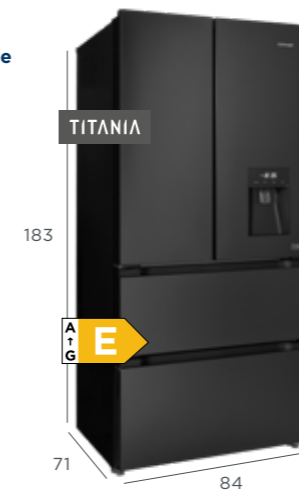

LA6683ds

24 999 Kč

Americká lednice
French-door

- En. tř. E
- Total NO FROST
- Dávkač vody
- Fresh zóna
- Metal cooling
- Teleskopické výsuvy zásuvek
- Invertorový kompresor
- Úhel otevírání dveří 90°
- Dotykové ovládání
- Alarm nedovřených dveří
- Užitný objem: 506 l (chladnička: 323 l, mrazák: 183 l)
- Hlučnost: 41 dB
- Akumulační doba mrazáku: 11 h
- Mrazicí kapacita: 10 kg/den
- Vnitřní osvětlení LED
- Tmavě nerezový povrch