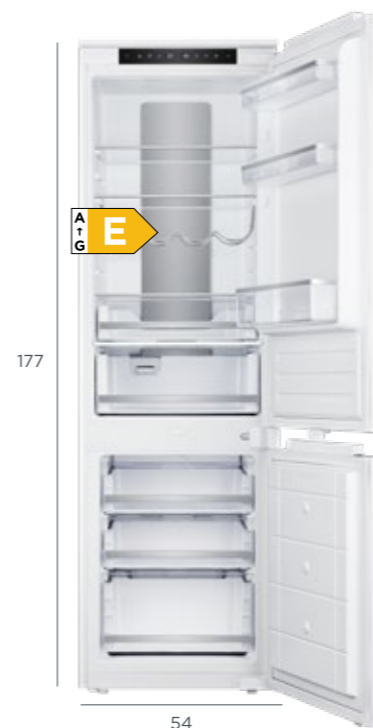

- En. tř. D
- Total NO FROST
- Invertorový kompresor
- Fresh zóna
- Užitný objem: 237 l (chladnička: 170 l, mrazák: 67 l)
- Funkce EKO a Holiday
- Funkce Superchlazení a Supermrazení
- Akumulační doba mrazáku: 10 h
- Mrazicí kapacita: 3,2 kg/24 h
- Alarm nedovřených dveří
- Možnost zaměnit směr otevírání dveří
- Fixní panty
- Hlučnost: 37 dB
- Lightwall osvětlení všech polic
- Variabilní mrazák: šuplíky/skleněné police
- Praktický sklopný držák na láhve
- Inox dekory na policích i zásuvkách
- Exkluzivní Dark IN šedý design
- Rozměry (v × š × h): 1776 × 556 × 550 mm

LKV7260

17 999 Kč

Kombinovaná lednice s mrazákem vestavná