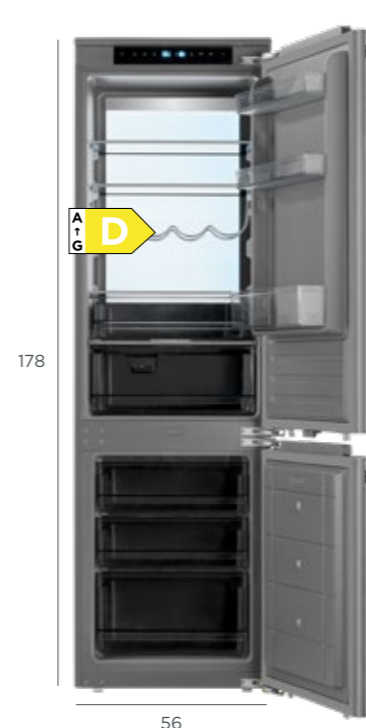

Lightwall světelná stěna

Lightwall osvětlení, integrované do zadní stěny chladničky, rovnoměrně prosvětluje všechny police, čímž zajišťuje perfektní přehled nad uloženými potravinami. Díky tomuto chytrému řešení už žádné suroviny nezůstanou skryté ve stínu a snadno najdete vše, co potřebujete. Světelná stěna navíc přidává interiéru lednice moderní a prémiový vzhled, zatímco energeticky úsporné LED diody zajišťují nízkou spotřebu elektriny.

LKV7360

22 999 Kč

Kombinovaná lednice s mrazákem vestavná