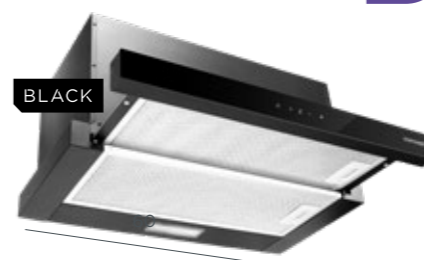

BLACK

Uhlíkový filtr — 61990258
(potřeba 2 ks) 299 Kč/ks

5 LET
SERVIS

OPV3660

3 599 Kč

Digestoř výsuvná

- 2 stupně výkonu
- 2x motor
- Max. výkon: 382 m³/h
- Max. hlučnost: 71 dB
- Vyměnitelná přední lišta
- 2x kovový filtr
- 2x LED
- Min. výška nad el. nebo plyn. varnou deskou: 500 mm
- Rozměr přední lišty: 595 mm