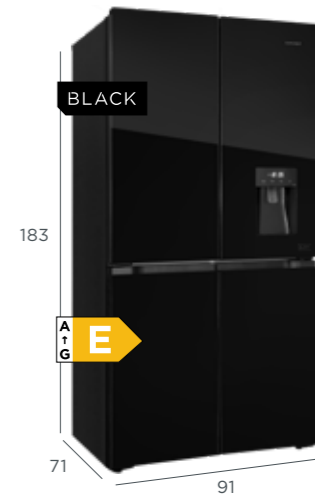

LA8891bc

24 999 Kč

Americká lednice
Quattro