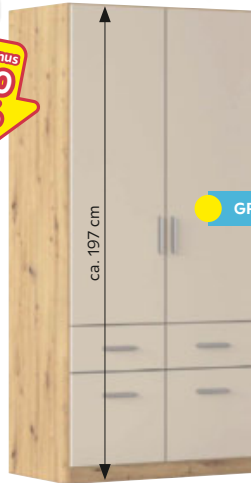

primatex

CA. 90X200 CM

149,-

STATT 249,-**

199,-

minus 20%

299,-

399,-

GROSSE TYPEN- UND FARBAUSWAHL

CA. 90X200 CM
UVP: 363,-*

269,-