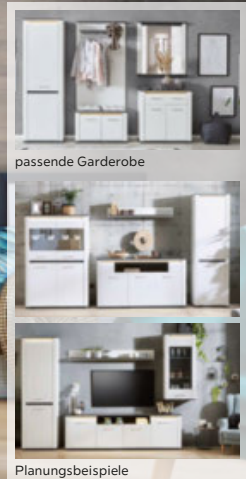

Luca
BESSONI

VITRINE

255,-

HÄNGEVITRINE

175,-

WOHNSERIE, in Alpinweiß mit Fronten in Weiß Hochglanz und Absetzung in Matera Dunkel, inkl. Softclose, bestehend aus **VITRINE**, B: ca. 62 cm **255,-**, **TV-ELEMENT**, B: ca. 204 cm **339,-**, **WANDBOARD**, B: ca. 156 cm **49,-**, **HÄNGEVITRINE**, B: ca. 55 cm **175,-**. (18030569/01,06-08)