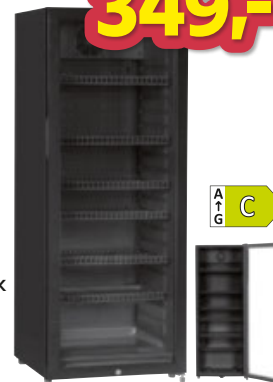

GETRÄNKEKÜHLSCHRANK „KSG 237 SW“, Schwarz, EEKL: 2, Nutzinhalt ca. 237 L, BxHxT: ca. 54,5x140,5x56,5 cm 349,- (45470656/01)

ondega

UVP: 49,95*

25,-