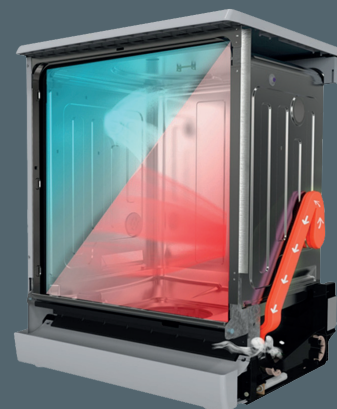

Turbosušení

Turbosušení je založeno na přítomnosti dvou aktivních ventilátorů. Jeden fouká do prostoru myčky studený vzduch a druhý nasává vlhký teplý vzduch. Zkondenzovaná voda je odvedena do spodní části myčky a následně vypuštěna odtokovou hadicí. Vaše nádobí je dokonale suché.