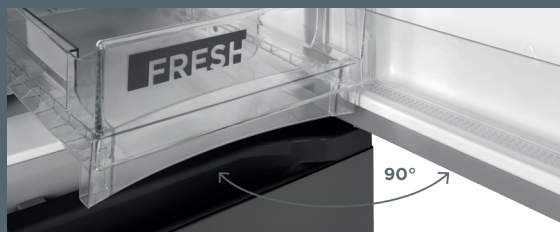

Total NO FROST

Funkce NO FROST zrychluje proces zmrazování potravin a tím přispívá k zachování nutričních hodnot. V neposlední řadě vede i ke značným úsporám elektrické energie. Lednice jsou v TOTAL NO FROST. To znamená, že průduchy NO FROST technologie sahají i do chladničky a námraza nebude vznikat nejen v mrazničce, ale ani v chladničce.

Perfektně pasuje — 90°

Pro vysunutí zásuvek chladničky i mrazáku stačí otevřít dveře pouze do 90°. Díky tomu je vhodná do užších prostor nebo blízko zdi. Dveře chladničky nezasahují do prostoru a nenaruší tak celkový vzhled místnosti, ve které je lednice umístěna.