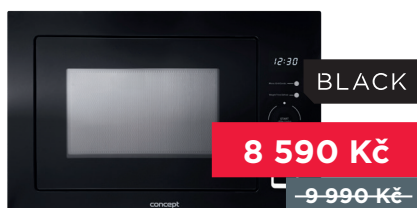

WHITE

10 990 Kč

~~11 990 Kč~~

MTV6925bc

Mikrovlnná trouba
vestavná

- Celoskleněný
design — černé sklo
- Ø otočného
talíře 315 mm
- Dotykové ovládání

BLACK

8 590 Kč