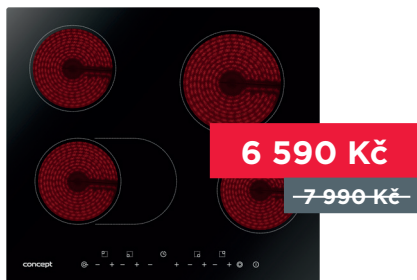

3 490 Kč

~~4 990 Kč~~

SDV3460n

Sklokeramická deska
vestavná

- HI-LIGHT plotýnky
- 1 duální zóna
- Ukazatel zbytkového tepla
- Akustický signál

Do vyprodání
zásob

SDV3360n

Sklokeramická deska
vestavná