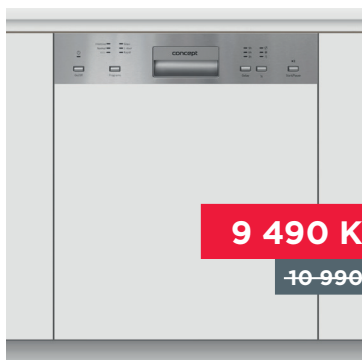

9 490 Kč

~~10 990 Kč~~

MNV2645

Myčka nádobí
vestavná s panelem

- 9 sad nádobí
- Hlučnost: 49 dB
- Spotřeba vody: 9 l
- Dávkovač typu SLIDE
- 3 úrovně ostřík. ramen