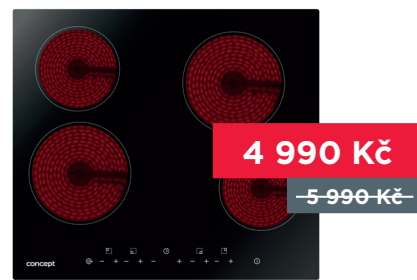

SDV3360n

Sklokeramická deska
vestavná

- HI-LIGHT plotýnky
- Ukazatel zbytkového tepla
- Akustický signál