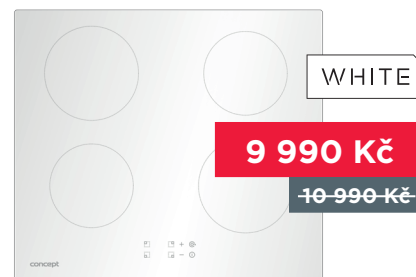

5 990 Kč

~~6 990 Kč~~

IDV2560wh

Indukční deska
vestavná

- Ukazatel zbytkového tepla
- Akustický signál

WHITE

9 990 Kč

~~10 990 Kč~~