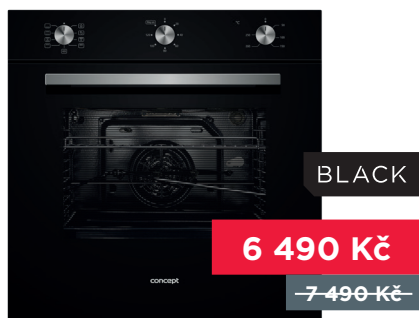

ETV7060

Elektrická trouba
vestavná

- 8 funkcí
- Celoskleněný design
- 3 skla ve dvířkách
- 1x rošt
- 1x plech