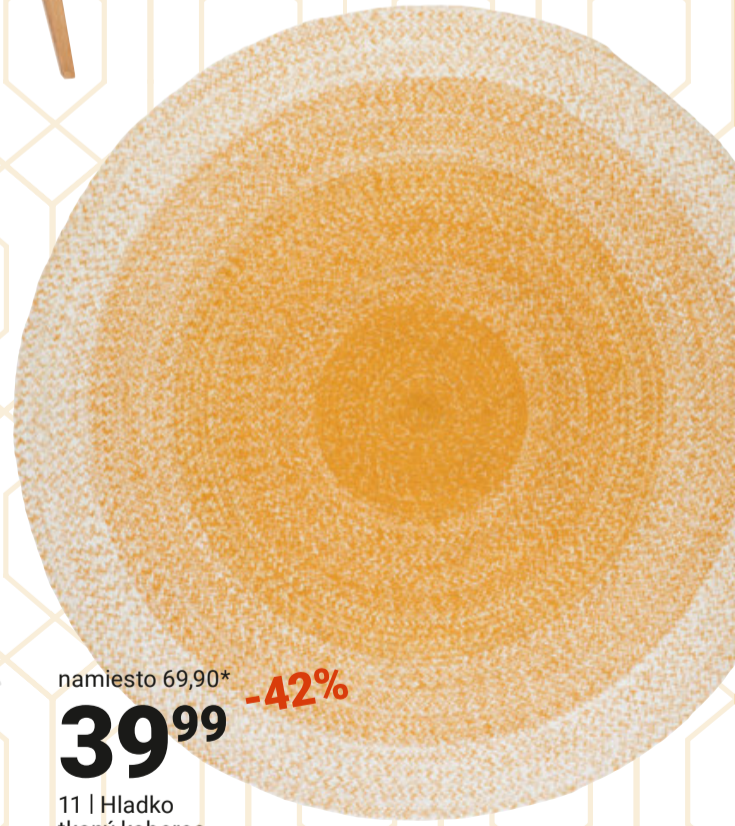

namiesto 179,-* **-33%**
119,-
8 | Stolička

namiesto 2,99** **-33%**
1⁹⁹
9 | Hrnček na kávu

namiesto 3,49** **-42%**
1⁹⁹
9 | Miska na mlieko

X AJ V ROZMERE 60/60 CM | 100% BAVLNA

OD 3⁹⁹
10 | Dekoračný vankúš, cca 50/50 cm

namiesto 69,90* **-42%**
39⁹⁹
11 | Hladko tkaný koberec

- ZÁVESNÁ LAMPA „KIANA“, bez 1x 60W, E27, kov/vlna, prírodná biela, Ø/D: cca 30/120cm, vhodné pre žiarovky en. tried: A++ - E 24,99 V Banskej Bystrici a Košiciach na objednávku. (82270467)
- ZÁVESNÁ LAMPA „GRETA“, bez. 1x60 W E27, kov, textil, Ø: cca. 46 cm 59,99 Vhodné pre žiarovky energetickej triedy A++ - E (82270659)
- LED STROPNÁ LAMPA „OPTIMA“, vr. 1xLED, 230V, 6400 lm, 3000-6000 K 139,- (45580909/03)