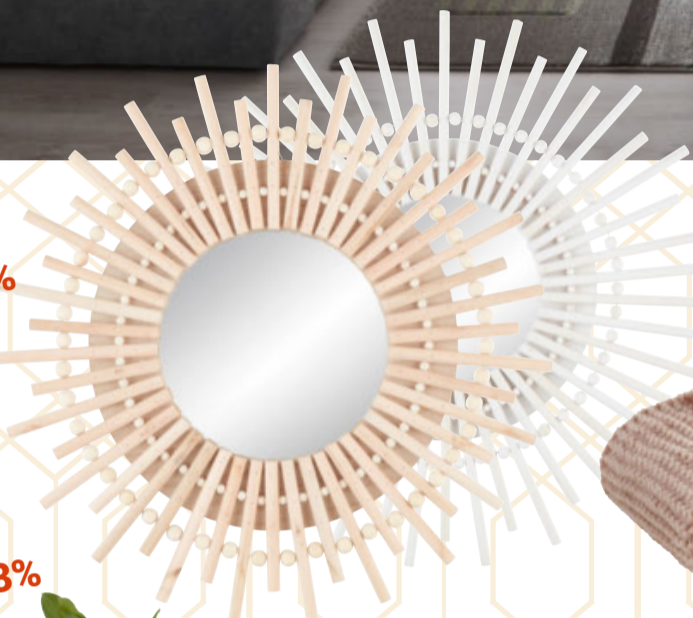

namiesto 1.092,-* **-45%**
599,-
12 | Sedacia súprava

namiesto 331,-* **-48%**
169,-
12 | Vitrína

namiesto 381,-* **-53%**
179,-
12 | TV-diel

namiesto 281,-* **-46%**
149,-
12 | Konferenčný stolík

X OBOJSTRANNÁ MONTÁŽ

namiesto 21,-* **-48%**
OD 10⁹⁰
13 | Nástenné zrkadlo