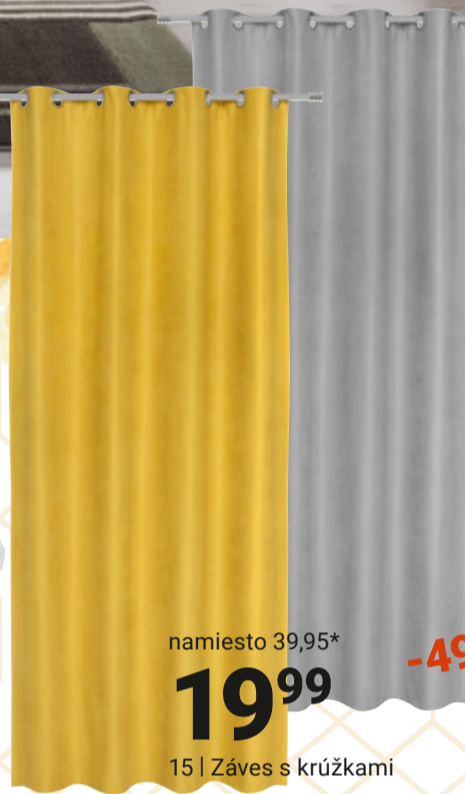

namiesto 39,95* **-49%**
19⁹⁹
15 | Záves s krúžkami

namiesto 19,99** **-40%**
11⁹⁹
18 | Nástenná polica