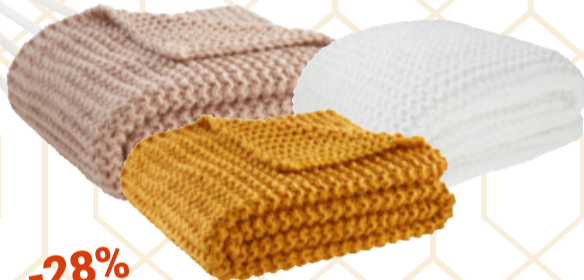

namiesto 39,95* **-25%**
29⁹⁵
14 | Deky