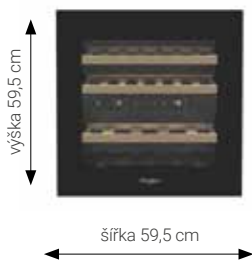

WHW60D2B

Vestavná vinotéka

6. SMYSL pro inteligentní řízení teploty
- Dveře s křišťálovým sklem Anti-UV chránící před proniknutím UV záření
- 3 police z dubového dřeva pro snížení vibrací
- Funkce teplotních zón pro nastavení ideálních teplot pro skladování různých druhů vín – např. zóna pro červené víno a další zóna pro bílé víno, horní 5 °C - 10 °C, dolní 10 °C - 18 °C

Displej a dotykové ovládání

Vnitřní LED osvětlení

Závěsy dveří na pravé straně

Objem vinotéky: 65 l

Kapacita pro uložení až 21 lahví

Spotřeba energie: 101 kWh/rok

Hlučnost: 36 dB

Klimatická třída: SN-T

Rozměry (V x Š x H): 595 x 595 x 559 mm

29 990 Kč