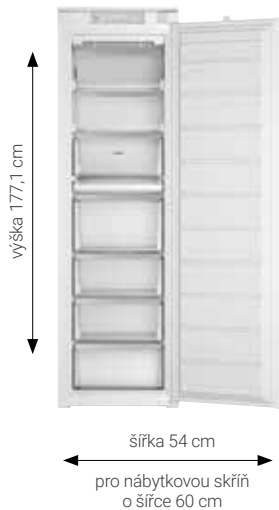

WHSD18F013C2 P

Vestavná mraznička No Frost, šířka 54 cm

6. SMYSL pro inteligentní řízení teploty
- Beznámrazová technologie No Frost
- Otevírání chladničky stlačením Push To Open
- Invertorový kompresor pro tišší provoz
- Rychlé zmrazení potravin FastFreezing

Displej a dotykové ovládání

LED osvětlení mrazničky

Objem mrazničky: 209 l

Spotřeba energie: 188 kWh/rok

Hlučnost: 38 dB

Klimatická třída: SN-T

Skrýté posuvné kolejničky pro nábytková dvířka

Rozměry (V x Š x H): 1771 x 540 x 545 mm

24 990 Kč