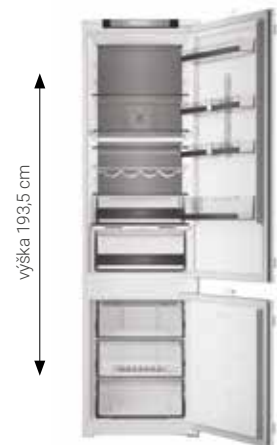

výška 193,5 cm

šířka 54 cm
pro nábytkovou skříň
o šířce 60 cm

WHK2 5323 B5E2

Vestavní chladnička Dual Cooling, šířka 54 cm

6. SMYSL pro inteligentní řízení teploty
- **FreshLock** minimalizují teplotní výkyvy a udržují ideální vlhkost
- Zásuvka **ProFresh** na ovoce a zeleninu
- Zásuvka **Dairy** na maso a sýry
- Beznámrazová technologie **Dual Cooling**
- **AdaptiveCool** přizpůsobuje fungování chladničky dle způsobu používání díky AI
- Mobilní aplikace **HomeWhiz**
- Inteligentní systém údržby **SmartFix**

Digitální displej a dotykové ovládání

Kovová zadní stěna a LED osvětlení chladničky

Polička na lahve

Objem chladničky/mrazničky: 224/76 l

Spotřeba energie: 185 kWh/rok

Hlučnost: 37 dB

Klimatická třída: SN-T

Posuvné kolejničky pro nábytková dvířka

Rozměry (V x Š x H): 1935 x 540 x 550 mm

22 990 Kč