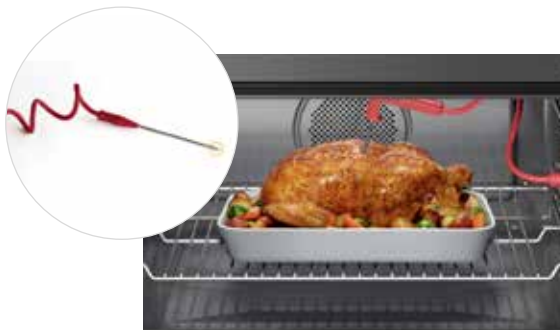

Steam+

3 programy s párou

Tři speciální programy kombinují horkovzdušné pečení s jemnou párou. Rovnoměrné rozložení teploty a vlhkosti zajistí křupavý povrch, rovnoměrné propečení a lahodnou chuť.

Teplotní sondy

MultiSense

Unikátní samonosná teplotní sonda zajišťuje maximální kontrolu nad teplotou a precizní přípravu jídla díky měření teploty ve čtyřech místech. Lze ji použít v pevných pokrmech, například v mase, i v tekutých, jako jsou těsta na koláče apod.

FoodSense

Pokročila samonosná teplotní sonda snímá vnitřní teplotu jídla v jednom bodě. Lze ji použít v pevných pokrmech, například v mase, ale i v tekutých, jako jsou těsta na koláče apod.

Masová sonda

Sonda zaručuje přesné měření vnitřní teploty masa během pečení. Stačí ji vložit do nejměkčí části masa a teplota se automaticky zobrazí na konci sondy, která je umístěna na pravé stěně trouby.

AirFry

Funkce AirFry umožňuje přípravu oblíbených smažených jídel s minimálním množstvím oleje. Díky pokročilé cirkulaci horkého vzduchu a speciálnímu plechu AirFry lze dosáhnout dokonale křupavých hranolků, masa i zeleniny