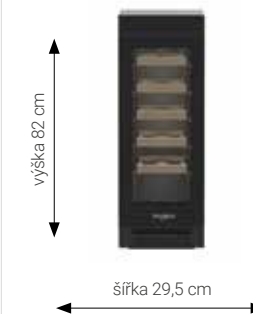

WHWBU30S2HB

Vestavná vinotéka

6. SMYSL pro inteligentní řízení teploty
- Dveře s křišťálovým sklem Anti-UV chránící před proniknutím UV záření
- 5 polic z dubového dřeva pro snížení vibrací
- Nastavitelná teplota v rozmezí 5 °C - 18 °C

Displej a dotykové ovládání

Vnitřní LED osvětlení

Závěsy dveří na pravé straně

Objem vinotéky: 56 l

Kapacita pro uložení až 14 lahví

Spotřeba energie: 98 kWh/rok

Hlučnost: 38 dB

Klimatická třída: SN-T

Rozměry (V x Š x H): 820 x 295 x 565 mm

14 990 Kč