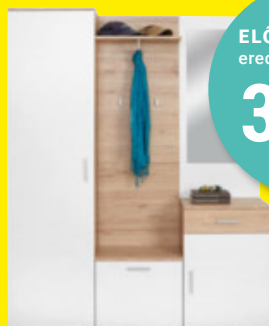

ELŐSZOBA FAL
eredeti ár 43.990,- Ft**

36.990 Ft

-15%

ELŐSZOBA FAL, világos San Remo és fehér matt kivitelben, elemei: 1 oldalsó szekrény, 1 cipőszekrény, 1 fiókos komód, 1 kalaptartó, 1 tükör, 1 ruhaakasztó rúd, 3 ruhaakasztó, Szé/Ma/Mé: kb. 150/190/30cm **36.990,-** (18030258/02)