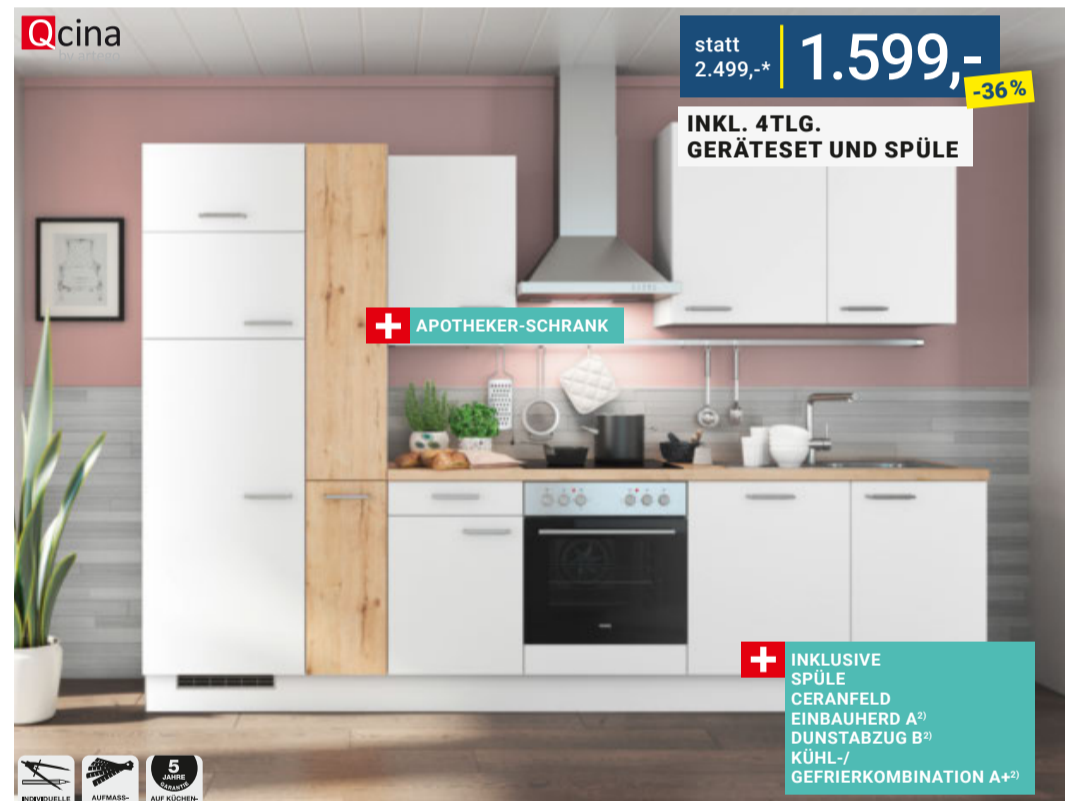

Preisbeispiel

ca. 280cm, ohne Geräte und Spüle, Aufpreis für Griffleiste 1.299,- (04530571/05)

pino

statt 2.375,-* **1.799,-** -24%

INKL. 3TLG. GERÄTESET UND SPÜLE

KÜCHENBLOCK, ca. 224cm, inkl. Ceranfeld KEV 641FBB, Einbaueherd KOV 10411XB A²⁾, Dunstabzug KH 1739025 E²⁾, Einbauspüle 1.799,- inkl. Nischenverkleidung und Ansatz Tisch. Aufpreis für Kühlelement ca. 60cm 499,- (22370127/01-03)

+ INKLUSIVE CERANFELD EINBAUEHERD A²⁾ DUNSTABZUG E²⁾

Qcina

statt 2.499,-* **1.599,-** -36%

INKL. 4TLG. GERÄTESET UND SPÜLE

KÜCHENBLOCK, ca. 310cm, inkl. 4tlg. Geräteset, Ceranfeld VEK23016, Herd VEH11026 A²⁾, Kühl-/Gefrierkombi VEKD 5015 A²⁾, Dunstabzug CH22078IX-B²⁾ 1.599,- Aufpreis für Geschirrspüler VES42056 A++²⁾ 399,- (08470036/03,01-02)