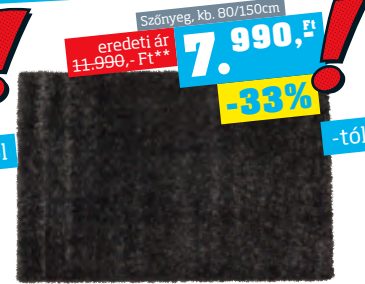

SZŐNYEG „TAKKAR“, 50% polipropilén, 50% poliészter, kb. 80/150cm, fekete **7.990,-** kb. 120/170cm **12.990,-** kb. 160/230cm **24.990,-** (39580042/01-03)