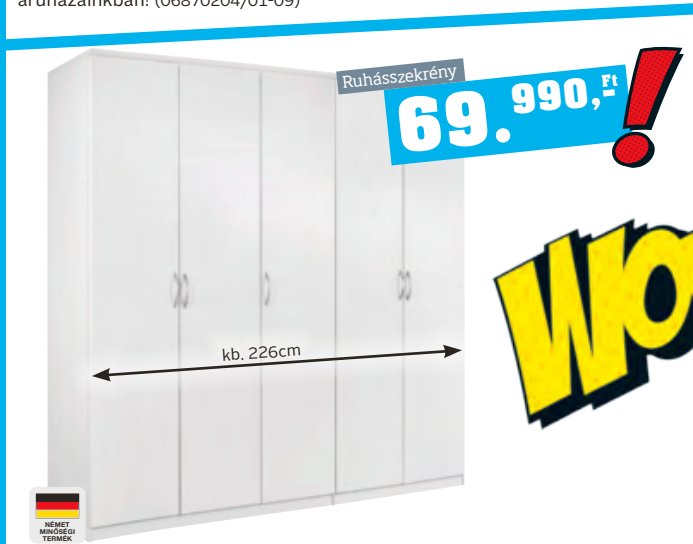

Ruhásszekrény
69.990,- Ft

kb. 226cm

WOW