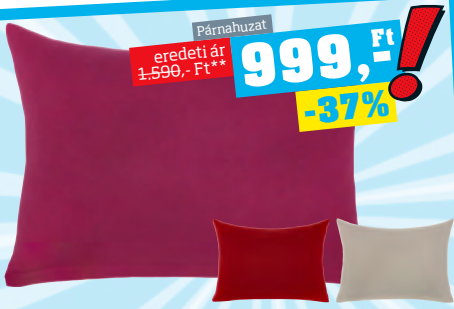

PÁRNAHUZAT „ANTOINETTE“, 100% pamut, kb. 40/50cm, többféle szín **999,-** (39170300/01-03)