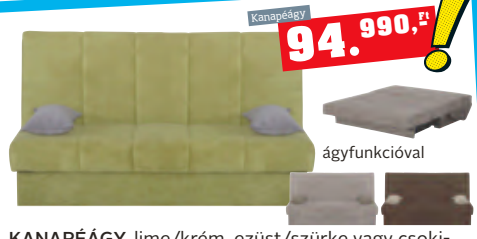

Kanapéagy
94.990,- Ft!

KANAPÉÁGY, lime/krém, ezüst/szürke vagy csokibarna/bézs színű zsenília ülésrészzel és krémszínű párnákkal rugós kárpitozással, hosszanti fekvő funkcióval és ágyneműtartóval, fekvőfelület: kb. 195/160cm, Szé/Ma/Mé: kb. 160/115/90cm **94.990,-** (12040017/01-03)