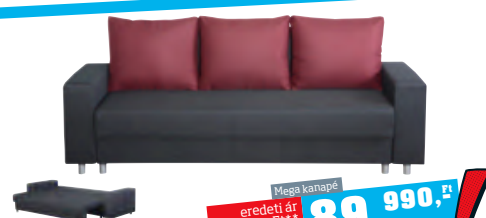

Mega kanapé
eredeti ár 99.990,- Ft**
89.990,- Ft!

MEGA KANAPÉ, szürke és bordó szövet kombinációban, ágyfunkcióval, ágyneműtartóval, bonell rugózáttal, fekvőfelület: kb. 140/190cm, Szé/Ma/Mé: kb. 231/81/90cm **89.990,-** (12040018/01)