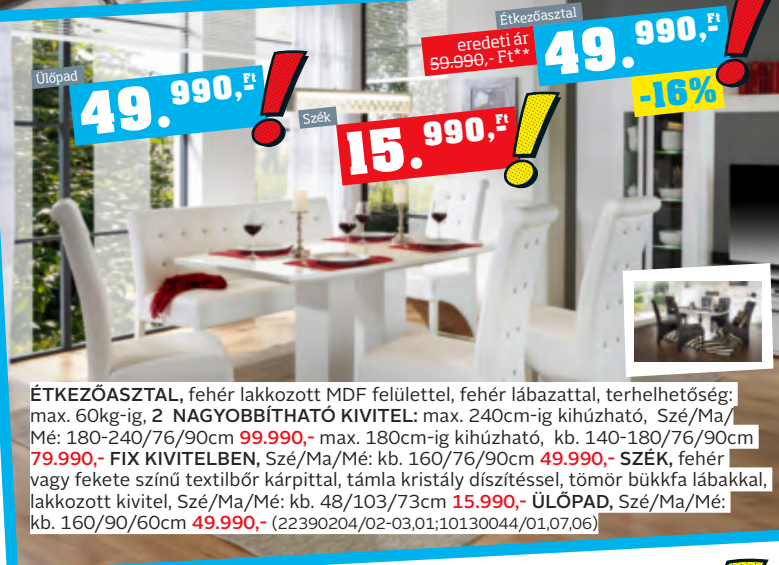

Ülőpad
49.990,- Ft!

Szék
15.990,- Ft!

Étkezőasztal
eredeti ár 59.990,- Ft**
49.990,- Ft!
-16%

ÉTKEZŐASZTAL, fehér lakkozott MDF felülettel, fehér lábazattal, terhelhetőség: max. 60kg-ig, **2 NAGYOBBÍTHATÓ KIVITEL**: max. 240cm-ig kihúzható, Szé/Ma/Mé: 180-240/76/90cm **99.990,-** - max. 180cm-ig kihúzható, kb. 140-180/76/90cm **79.990,-** - **FIX KIVITELBEN**, Szé/Ma/Mé: kb. 160/76/90cm **49.990,-** - **SZÉK**, fehér vagy fekete színű textilbőr kárpittal, támla kristály díszítéssel, tömör bükkfa lábakkal, lakkozott kivitel, Szé/Ma/Mé: kb. 48/103/73cm **15.990,-** - **ÜLŐPAD**, Szé/Ma/Mé: kb. 160/90/60cm **49.990,-** (22390204/02-03;01;10130044/01,07,06)