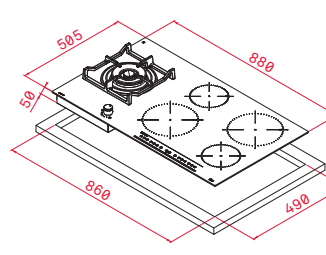

ML 822 BIS | ML 825 TFL
MS 622 BIS | MWR 22 BI

ML 820 BIS | ML 820 BI
MS 620 BIS | MB 620 BI

MWE 255 FI | MWE 207 FI

IRF 9480 TFT TABLET | IR 9530

IT 6450 iKNOB

IRC 9430 KS

IZF 6424 | IZF 6420 | IZ/IR 6420
IZ 6320 | IB/IZ 6415 | IZ 6315 | IBR 6040

IR 9330 HS

IR 8430

IG 620 2G

IG 940 1G

TR 941 HZ

TR 642 | TT/TR 6420 | TT/TB 6415

IRF 3200

VT.2 1G AI AL CI | VT.2 2G AI AL | VT TC 2P.1

VM 30 2P

VR 90 4G AI AL TR

CGW LUX 70 5G AI AL TR

CGW LUX 60 4G AI AL TR
CGW LUX 60 4G AI AL

EX 70.1 5G AI AL DR CI