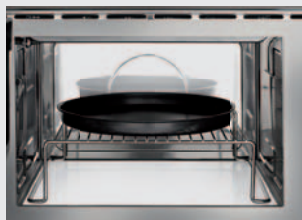

ZAPÉKACÍ TEFLONOVÁ MISKA

Zbarví všechny druhy jídla dohněda pouze se lžící oleje! Feritová teflonová hnědá miska zaručuje prudké a rovnoměrné vaření.