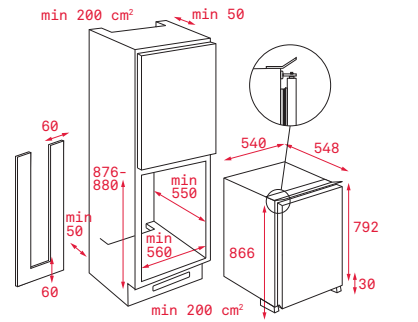

CI3 342 | CI3 350 NF