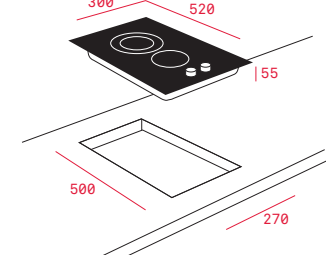

VT.2 1G AI AL CI | VT.2 2G AI AL | VT TC 2P.1