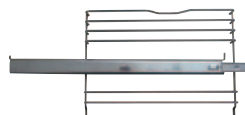

Teleskopický pojezd v jedné úrovni

Provedení	Kód	
Pojezd	83310411 (Wish)	1 990 Kč
Držák	83310405 (Wish)	cena za pár
Pravý	99993092 (HR)	
Levý	99993091 (HR)