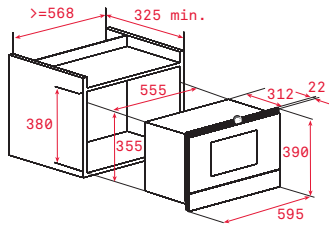

ML 822 BIS | ML 825 TFL
MS 622 BIS | MWR 22 BI