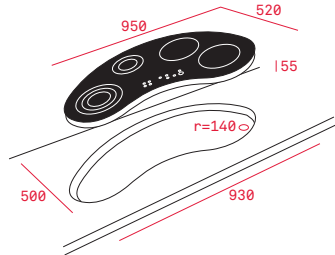

ML 822 BIS | ML 825 TFL
MS 622 BIS | MWR 22 BI

ML 820 BIS | ML 820 BI
MS 620 BIS | MB 620 BI

MWE 255 FI | MWE 207 FI

IRF 9480 TFT TABLET | IR 9530

IT 6450 iKNOB

IRC 9430 KS

IZF 6424 | IZF 6420 | IZ/IR 6420
IZ 6320 | IB/IZ 6415 | IZ 6315 | IBR 6040

IR 9330 HS

IR 8430

IG 620 2G

IG 940 1G

TR 941 HZ

TR 642 | TT/TR 6420 | TT/TB 6415

IRF 3200

VT.2 1G AI AL CI | VT.2 2G AI AL | VT TC 2P.1

VM 30 2P

VR 90 4G AI AL TR

CGW LUX 70 5G AI AL TR

CGW LUX 60 4G AI AL TR
CGW LUX 60 4G AI AL

EX 70.1 5G AI AL DR CI