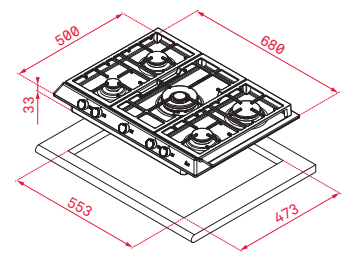

DPL 1185 ISLA

EX 70.1 5G AI AL DR CI