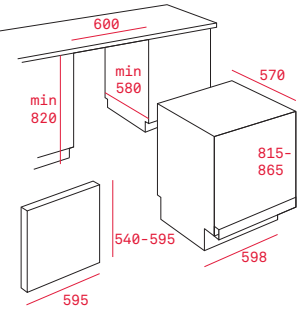

CI2 350 NF | TKI3 325 | CI 342

DW1 605 S