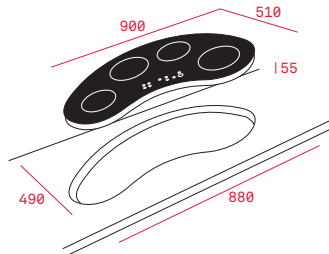

EX 60.1 4G AIAL CI

VR 90 4G AI AL TR