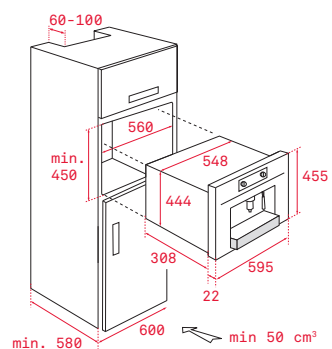

CLC 835 MC

CLC 855 GM

CPEL 15 | VS 152

SPODNÍ MONTÁŽ TRUB