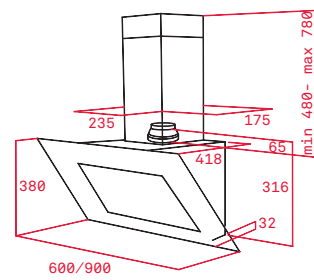

DVT 680/980