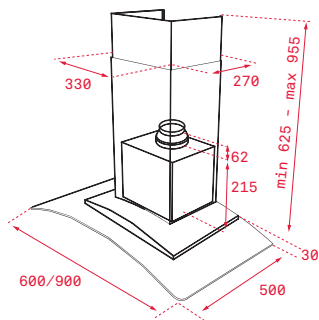

DOS 60.1/90.1

NC 680/980