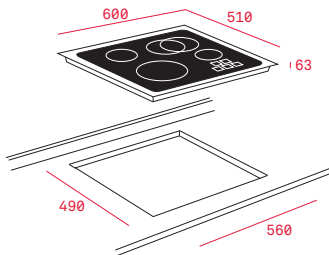

TR 642 | TT/TR 6420 | TT/TB 6415