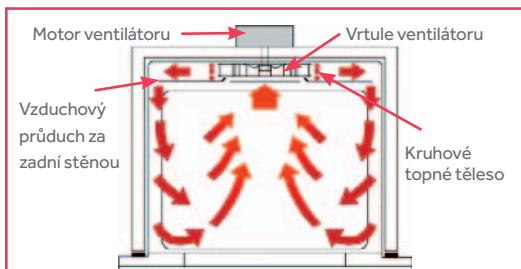

PRINCIP PEČENÍ TURBO

Pro rovnoměrné šíření horkého vzduchu po celém vnitřním prostoru trouby je využit systém nuceného proudění podél stěn trouby. Sklon lopatek na vrtuli ventilátoru žene vzduch uvnitř trouby do boku přes kruhové topné těleso vzduchovým prouděním. Po postupném odevzdání tepla v pečícím prostoru je vzduch opět nasáván vrtulí ventilátoru pro opakování celého procesu.