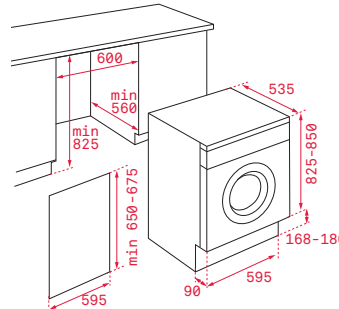

TKI3 130

LI2 1060