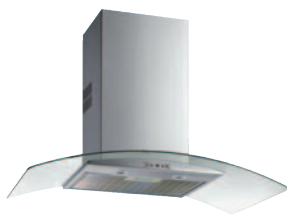

NC 980/680

_ TOTAL

Komínový odsavač par 90 / 60 cm

Dvojitý turbínový motor s výkonem 650 m³/h

Osvětlení – 2 x 3 W LED

Zaoblené skleněné křídlo

3 rychlosti + 1 intenzivní, nerezová ocel

Elektrický časovač s funkcí odloženého vypnutí

Hliníkové tukové filtry

Možnost recirkulace přes uhlíkové filtry

Dvoudílný teleskopický kryt odtahu

Odtah o Ø 150 mm

Hlučnost min. 48 dB

Hlučnost max. 66 dB

Energetická účinnost: D