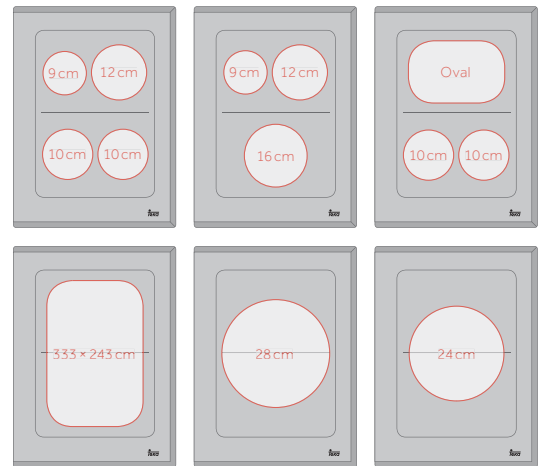

AVANTGARDNÍ DESIGN

PŘIZPŮSOBTE VARNOU DESKU SVÉMU STYLU. K PLNĚ ZKOSENÝM SKLENĚNÝM HRANÁM A BEZRÁMOVÝM SKLENĚNÝM PLOCHŮM BYLY PŘIDÁNY DVĚ NOVÉ ÚPRAVY: PŘEDNÍ ZKOSENÁ HRANA A TENKÝ KOVOVÝ RÁMEČEK