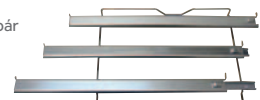

Teleskopické pojezdy ve třech úrovních

cena za pár

Provedení	Kód	
Chrom	41599001 (HR)	2 990 Kč

cena za pár