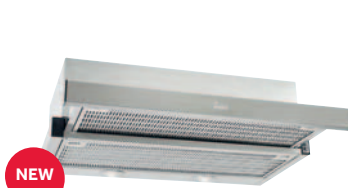

CNL 6415

_ TOTAL

Výsuvný odsavač par 60 cm

Dvojitý turbínový motor s výkonem 385 m³/h

3-stupňová regulace výkonu

Osvětlení – 2 x 1,5 W LED

Možnost demontáže čelního panelu

Automatický spínač / vypínač výsuvem

Tlačítkové ovládání světla a motoru

Hliníkové tukové filtry

Možnost recirkulace přes uhlíkové filtry

Uhlíkové filtry k dokoupení (2 ks 61801346)

Odtah o Ø 125 mm

Hlučnost min. 57 dB

Hlučnost max. 64 dB

Energetická účinnost: A

ULTRATENKÝ, DESIGNOVÝ A ELEGANTNÍ PRO VÁŠ INTERIÉR

Slim
I 45 mm

Jeden z nejtenčích odsavačů par na trhu. Jeho štíhlý přední panel neubírá nic z jeho výkonu a kapacity nebo jeho účinnosti. Diskrétní, velmi elegantní se snadnou údržbou. Čistí vzduch, který dýcháme, aniž bychom zaregistrovali jeho výměnu. To je pro nás skutečná kvalita a pohodlí.

Provedení	Kód	6 990 Kč
Nerez	40436850	5 490 Kč

Provedení	Kód	5 990 Kč
Nerez	40436830	4 590 Kč

Provedení	Kód	4 490 Kč
Nerez	40436810	3 990 Kč
Bílý	40436811