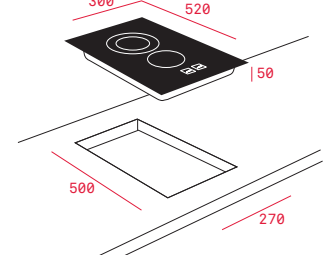

ML 822 BIS | ML 825 TFL
MS 622 BIS | MWR 22 BI

ML 820 BIS | ML 820 BI
MS 620 BIS | MB 620 BI

MWE 255 FI | MWE 207 FI

IRF 9480 TFT TABLET | IR 9530

IT 6450 iKNOB

IRC 9430 KS

IZF 6424 | IZF 6420 | IZ/IR 6420
IZ 6320 | IB/IZ 6415 | IZ 6315 | IBR 6040

IR 9330 HS

IR 8430

IG 620 2G

IG 940 1G

TR 941 HZ

TR 642 | TT/TR 6420 | TT/TB 6415

IRF 3200

VT.2 1G AI AL CI | VT.2 2G AI AL | VT TC 2P.1

VM 30 2P

VR 90 4G AI AL TR

CGW LUX 70 5G AI AL TR

CGW LUX 60 4G AI AL TR
CGW LUX 60 4G AI AL

EX 70.1 5G AI AL DR CI