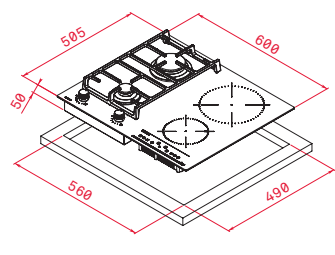

ML 822 BIS | ML 825 TFL
MS 622 BIS | MWR 22 BI

ML 820 BIS | ML 820 BI
MS 620 BIS | MB 620 BI

MWE 255 FI | MWE 207 FI

IRF 9480 TFT TABLET | IR 9530

IT 6450 iKNOB

IRC 9430 KS

IZF 6424 | IZF 6420 | IZ/IR 6420
IZ 6320 | IB/IZ 6415 | IZ 6315 | IBR 6040

IR 9330 HS

IR 8430

IG 620 2G

IG 940 1G

TR 941 HZ

TR 642 | TT/TR 6420 | TT/TB 6415

IRF 3200

VT.2 1G AI AL CI | VT.2 2G AI AL | VT TC 2P.1

VM 30 2P

VR 90 4G AI AL TR

CGW LUX 70 5G AI AL TR

CGW LUX 60 4G AI AL TR
CGW LUX 60 4G AI AL

EX 70.1 5G AI AL DR CI