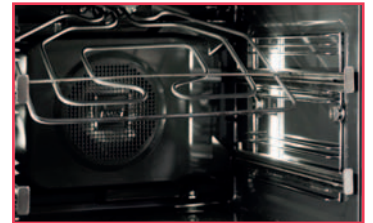

PLNÁ VIDITELNOST

Boční LED dioda u **iOVEN** Vám umožní bezkonkurenční pohled na Vaše jídlo. A pokud chcete ochutnat, lze bezpečně a hladce vysunout pečící plech díky teleskopickým pojezdům „**Plus**“.