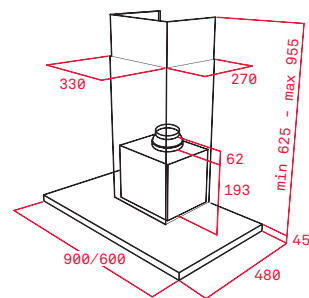

PERFECTA4 DLH 985 T | DH 680/980 T