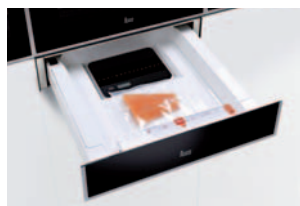

5
LET
ZÁRUKA

NEW

HLC 840

— _MAESTRO

Multifunkční trouba (turbo)

Čistící systém HydroClean® PRO
Rámeček z nerezové oceli s protiotiskovou úpravou
9 funkcí pro pečení
Mechanické rychlé přehřívání
ECO a funkce rozmrazování
Hrubý / čistý objem: 45/44 litrů
Dotykový ovládací panel s LED displejem
Šrouby pro upevnění z nerezové oceli s černým krytem
Dveře se třemi skly
Celoskleněná vnitřní dvířka
Chromované držáky plechů s 1 teleskopickým pojezdem
Chladicí ventilátor se systémem smíšené komory
Sklopný gril, Dětský zámek
Hluboký plech na pečení a grilovací rošt
Energetická třída A +

Provedení	Kód	12 990 Kč
Černá	41531020	10 590 Kč

5
LET
ZÁRUKA

NEW

MLC 844

— _MAESTRO

Mikrovlnná trouba s grilem 45 cm

Objem trouby 44 litrů
Multifunkční LED displej
Časovač (90 min.)
Funkce Quick Start 30 sekund
Otočné ovladače funkcí
Elektronický kontrolní panel
3 programy pro přípravu pokrmů
5 stupňů výkonu mikrovln (1 000 W)
Paměť pro 3 pracovní postupy
Rozmrazování podle času a hmotnosti
Sklopný gril (1 500 W)
Bezpečnostní dveřní spínač
Dvířka s dvojitým bezpečnostním sklem
Nucená cirkulace chladného vzduchu
Integrovaný otočný talíř o Ø 32 cm
Smaltovaný rošt
1 kovový rošt
Maximální příkon 3,2 kW

Provedení	Kód	16 990 Kč
Černá	40584400	14 990 Kč

DOSTUPNOST 11/2017

5
LET
ZÁRUKA

NEW

CLC 835 MC

— _MAESTRO

Automatický kávovar 45 cm na kapsle