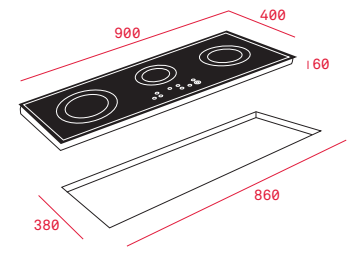

ML 822 BIS | ML 825 TFL
MS 622 BIS | MWR 22 BI

ML 820 BIS | ML 820 BI
MS 620 BIS | MB 620 BI

MWE 255 FI | MWE 207 FI

IRF 9480 TFT TABLET | IR 9530

IT 6450 iKNOB

IRC 9430 KS

IZF 6424 | IZF 6420 | IZ/IR 6420
IZ 6320 | IB/IZ 6415 | IZ 6315 | IBR 6040

IR 9330 HS

IR 8430

IG 620 2G

IG 940 1G

TR 941 HZ

TR 642 | TT/TR 6420 | TT/TB 6415

IRF 3200

VT.2 1G AI AL CI | VT.2 2G AI AL | VT TC 2P.1

VM 30 2P

VR 90 4G AI AL TR

CGW LUX 70 5G AI AL TR

CGW LUX 60 4G AI AL TR
CGW LUX 60 4G AI AL

EX 70.1 5G AI AL DR CI