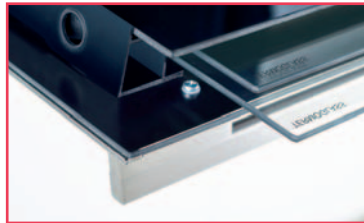

MAXIMÁLNÍ BEZPEČNOST A SNADNÉ ČIŠTĚNÍ

Systém **Cool Touch System®** s až 4 vloženými skly zabráňuje popáleninám. Skla jsou uložena jednotlivě v lištách, čímž je snadné jejich vyjmutí a čištění.