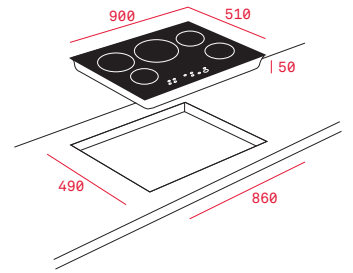

IRF 9480 TFT TABLET | IR 9530