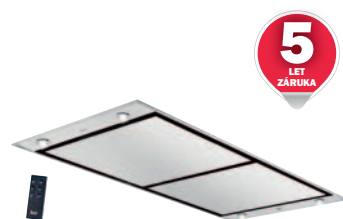

ODSAVAČE PAR

WISHES COME TRUE

5
LET
ZÁRUKA

DHT 1285 EP

— _MAESTRO

Stropní odsavač par 120 cm

Ostrůvkový odsavač par
Dálkové ovládání
Digitální programátor
Dvojitý turbínový motor s výkonem 631 m³/h
Osvětlení – 4x 3 W LED
6 rychlostí + 4 intenzivní
Elektrický časovač
s funkcí odloženého vypnutí
Indikátor nasycení filtrů
Nerezové provedení rámečku a krycích panelů
Hliníkové tukové filtry
Odtah o ∅ 150 mm
Hlučnost min. 47 dB
Hlučnost max. 60 dB
Energetická účinnost: A

Provedení	Kód	41 990 Kč
Nerez	40484180	32 990 Kč