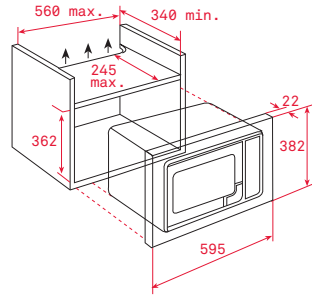

MWE 255 FI | MWE 207 FI