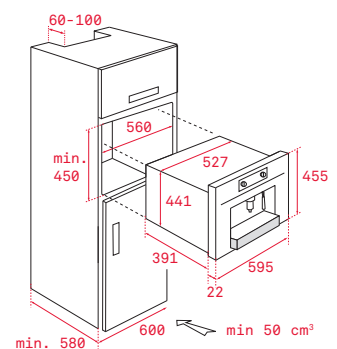

CLC 835 MC

CLC 855 GM

CPEL 15 | VS 152

SPODNÍ MONTÁŽ TRUB