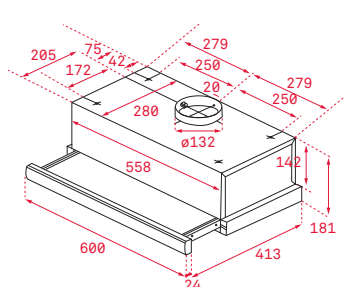

DW8 59 FI

TL 6420 | TL 6310