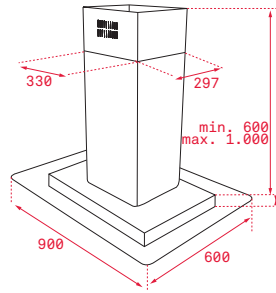

DG3 980 ISLA