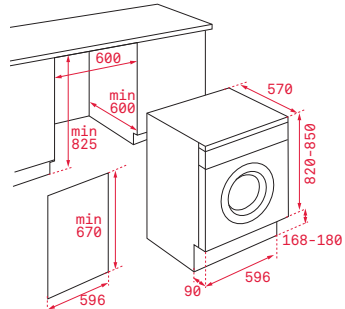

TKI3 215

LSI 5 1480