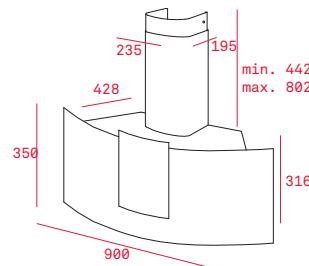

DU 985 EP CRISTAL