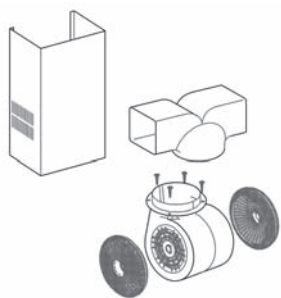

_KOMÍNOVÉ ODSAVAČE

Uhlíkový filtr	Model odsavače	Recirkulační set	Kód recirkulačního setu	Cena Kč
Typ: D4C Kód: 61801262 EAN kód: 8421152070192d Cena za kus Kč: 390,- 	CC 480	Set 1/I	40490148	1 590,-
	CNL 9610/6610	není recirkulační sada (pouze filtry)		
	DBB 90/60	SET 1/M	40490146	1 290,-
	DEP 60	SET 1/M	40490146	1 290,-
	DG 980/680	SET 1/N	40490147	1 590,-
	DG3 985	SET 1/T	40490149	1 590,-
	DH 980/680	SET 1/N	40490147	1 590,-
	DLH 985	SET 1/N	40490147	1 590,-
	DLV 985	SET 1/N	40490147	1 590,-
	DPL 980	SET 1/N	40490147	1 590,-
	DPL 1185	SET 1/T	40490149	1 590,-
	DU 985	SET 1/M	40490146	1 290,-
	DVT 680/980	SET 1/M	40490146	1 290,-
NC 980/680	SET 1/N	40490147	1 590,-	
Typ: D5C Kód: 61801259 Cena za set Kč: 780,- EAN kód: 8421152085998 	DOS 60/90	SET 4/D	40490910	1 290,-
Zpětná klapka		pro všechny modely kominových odsavačů	81468108	290,-
Filtr adaptér		DPL 1185, DG3 985, DU 985, DLV 985, DHL 985	61801340 (SET 2 ks)	290,-

_PODSTAVNÉ ODSAVAČE

Uhlíkový filtr
Typ: C1C Model: TL 6420 Kód: 61801232 EAN kód: 8421152708286 Cena za kus Kč: 390,-
Typ: C3C Model: GFH 55/73, GFG 2, TL 6310 Kód: 61801251 EAN kód: 8421152745113 Cena za kus Kč: 390,-
Typ: CNL 1C Model: CNL 6415 Kód: 61801346 EAN kód: 8421152149607 Cena za kus Kč: 390,-
Typ: C4C Model: CL 610 S Kód: 61801341 EAN kód: 8421152137062 Cena za set Kč: 590,-

SYSTÉM RECIRKULACE

IOVEN INOX | HLB 860 P | HLB 860
HLB 850 | HLB 840 P | HLB 840

HSB 645 HSB 640 | HSB 615
HBB 605 | HBB 725

HGS 740