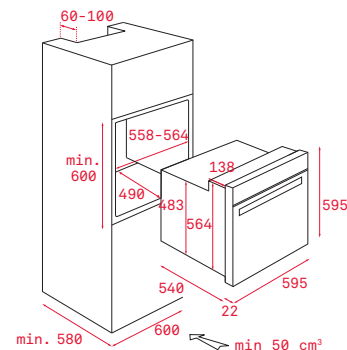

_KOMÍNOVÉ ODSAVAČE

Uhlíkový filtr	Model odsavače	Recirkulační set	Kód recirkulačního setu	Cena Kč
Typ: D4C Kód: 61801262 EAN kód: 8421152070192d Cena za kus Kč: 390,- 	CC 480	Set 1/I	40490148	1 590,-
	CNL 9610/6610	není recirkulační sada (pouze filtry)		
	DBB 90/60	SET 1/M	40490146	1 290,-
	DEP 60	SET 1/M	40490146	1 290,-
	DG 980/680	SET 1/N	40490147	1 590,-
	DG3 985	SET 1/T	40490149	1 590,-
	DH 980/680	SET 1/N	40490147	1 590,-
	DLH 985	SET 1/N	40490147	1 590,-
	DLV 985	SET 1/N	40490147	1 590,-
	DPL 980	SET 1/N	40490147	1 590,-
	DPL 1185	SET 1/T	40490149	1 590,-
	DU 985	SET 1/M	40490146	1 290,-
	DVT 680/980	SET 1/M	40490146	1 290,-
NC 980/680	SET 1/N	40490147	1 590,-	
Typ: D5C Kód: 61801259 Cena za set Kč: 780,- EAN kód: 8421152085998 	DOS 60/90	SET 4/D	40490910	1 290,-
Zpětná klapka		pro všechny modely kominových odsavačů	81468108	290,-
Filtr adaptér		DPL 1185, DG3 985, DU 985, DLV 985, DHL 985	61801340 (SET 2 ks)	290,-

_PODSTAVNÉ ODSAVAČE

Uhlíkový filtr
Typ: C1C Model: TL 6420 Kód: 61801232 EAN kód: 8421152708286 Cena za kus Kč: 390,-
Typ: C3C Model: GFH 55/73, GFG 2, TL 6310 Kód: 61801251 EAN kód: 8421152745113 Cena za kus Kč: 390,-
Typ: CNL 1C Model: CNL 6415 Kód: 61801346 EAN kód: 8421152149607 Cena za kus Kč: 390,-
Typ: C4C Model: CL 610 S Kód: 61801341 EAN kód: 8421152137062 Cena za set Kč: 590,-

SYSTÉM RECIRKULACE

IOVEN INOX | HLB 860 P | HLB 860
HLB 850 | HLB 840 P | HLB 840

HSB 645 HSB 640 | HSB 615
HBB 605 | HBB 725

HGS 740