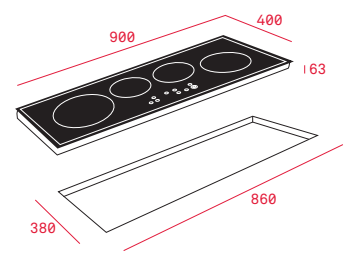

ML 822 BIS | ML 825 TFL
MS 622 BIS | MWR 22 BI

ML 820 BIS | ML 820 BI
MS 620 BIS | MB 620 BI

MWE 255 FI | MWE 207 FI

IRF 9480 TFT TABLET | IR 9530

IT 6450 iKNOB

IRC 9430 KS

IZF 6424 | IZF 6420 | IZ/IR 6420
IZ 6320 | IB/IZ 6415 | IZ 6315 | IBR 6040

IR 9330 HS

IR 8430

IG 620 2G

IG 940 1G

TR 941 HZ

TR 642 | TT/TR 6420 | TT/TB 6415

IRF 3200

VT.2 1G AI AL CI | VT.2 2G AI AL | VT TC 2P.1

VM 30 2P

VR 90 4G AI AL TR

CGW LUX 70 5G AI AL TR

CGW LUX 60 4G AI AL TR
CGW LUX 60 4G AI AL

EX 70.1 5G AI AL DR CI