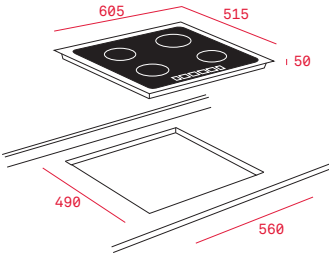

IT 6450 iKNOB