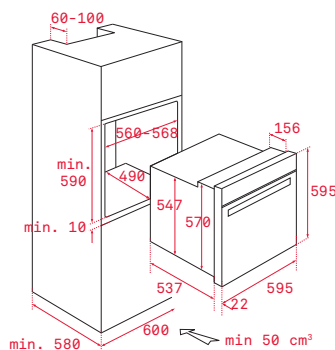

_KOMÍNOVÉ ODSAVAČE

Uhlíkový filtr	Model odsavače	Recirkulační set	Kód recirkulačního setu	Cena Kč
Typ: D4C Kód: 61801262 EAN kód: 8421152070192d Cena za kus Kč: 390,- 	CC 480	Set 1/I	40490148	1 590,-
	CNL 9610/6610	není recirkulační sada (pouze filtry)		
	DBB 90/60	SET 1/M	40490146	1 290,-
	DEP 60	SET 1/M	40490146	1 290,-
	DG 980/680	SET 1/N	40490147	1 590,-
	DG3 985	SET 1/T	40490149	1 590,-
	DH 980/680	SET 1/N	40490147	1 590,-
	DLH 985	SET 1/N	40490147	1 590,-
	DLV 985	SET 1/N	40490147	1 590,-
	DPL 980	SET 1/N	40490147	1 590,-
	DPL 1185	SET 1/T	40490149	1 590,-
	DU 985	SET 1/M	40490146	1 290,-
	DVT 680/980	SET 1/M	40490146	1 290,-
NC 980/680	SET 1/N	40490147	1 590,-	
Typ: D5C Kód: 61801259 Cena za set Kč: 780,- EAN kód: 8421152085998 	DOS 60/90	SET 4/D	40490910	1 290,-
Zpětná klapka		pro všechny modely kominových odsavačů	81468108	290,-
Filtr adaptér		DPL 1185, DG3 985, DU 985, DLV 985, DHL 985	61801340 (SET 2 ks)	290,-

_PODSTAVNÉ ODSAVAČE

Uhlíkový filtr
Typ: C1C Model: TL 6420 Kód: 61801232 EAN kód: 8421152708286 Cena za kus Kč: 390,-
Typ: C3C Model: GFH 55/73, GFG 2, TL 6310 Kód: 61801251 EAN kód: 8421152745113 Cena za kus Kč: 390,-
Typ: CNL 1C Model: CNL 6415 Kód: 61801346 EAN kód: 8421152149607 Cena za kus Kč: 390,-
Typ: C4C Model: CL 610 S Kód: 61801341 EAN kód: 8421152137062 Cena za set Kč: 590,-

SYSTÉM RECIRKULACE

IOVEN INOX | HLB 860 P | HLB 860
HLB 850 | HLB 840 P | HLB 840

HSB 645 HSB 640 | HSB 615
HBB 605 | HBB 725

HGS 740