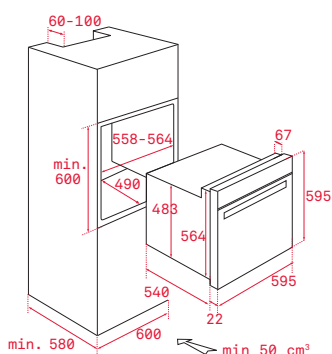

HR 750

HLC 847 SC | HLC 844 | MLC 844

HLC 860 P | HLC 840

MWR 32 BI