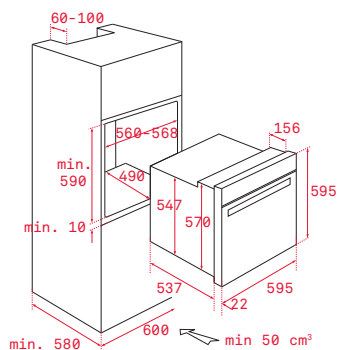

_KOMÍNOVÉ ODSAVAČE

Uhlíkový filtr	Model odsavače	Recirkulační set	Kód recirkulačního setu	Cena Kč
Typ: D4C Kód: 61801262 EAN kód: 8421152070192d Cena za kus Kč: 390,- 	CC 480	Set 1/I	40490148	1 590,-
	CNL 9610/6610	není recirkulační sada (pouze filtry)		
	DBB 90/60	SET 1/M	40490146	1 290,-
	DEP 60	SET 1/M	40490146	1 290,-
	DG 980/680	SET 1/N	40490147	1 590,-
	DG3 985	SET 1/T	40490149	1 590,-
	DH 980/680	SET 1/N	40490147	1 590,-
	DLH 985	SET 1/N	40490147	1 590,-
	DLV 985	SET 1/N	40490147	1 590,-
	DPL 980	SET 1/N	40490147	1 590,-
	DPL 1185	SET 1/T	40490149	1 590,-
	DU 985	SET 1/M	40490146	1 290,-
	DVT 680/980	SET 1/M	40490146	1 290,-
NC 980/680	SET 1/N	40490147	1 590,-	
Typ: D5C Kód: 61801259 Cena za set Kč: 780,- EAN kód: 8421152085998 	DOS 60/90	SET 4/D	40490910	1 290,-
Zpětná klapka		pro všechny modely kominových odsavačů	81468108	290,-
Filtr adaptér		DPL 1185, DG3 985, DU 985, DLV 985, DHL 985	61801340 (SET 2 ks)	290,-

_PODSTAVNÉ ODSAVAČE

Uhlíkový filtr
Typ: C1C Model: TL 6420 Kód: 61801232 EAN kód: 8421152708286 Cena za kus Kč: 390,-
Typ: C3C Model: GFH 55/73, GFG 2, TL 6310 Kód: 61801251 EAN kód: 8421152745113 Cena za kus Kč: 390,-
Typ: CNL 1C Model: CNL 6415 Kód: 61801346 EAN kód: 8421152149607 Cena za kus Kč: 390,-
Typ: C4C Model: CL 610 S Kód: 61801341 EAN kód: 8421152137062 Cena za set Kč: 590,-

SYSTÉM RECIRKULACE

IOVEN INOX | HLB 860 P | HLB 860
HLB 850 | HLB 840 P | HLB 840

HSB 645 HSB 640 | HSB 615
HBB 605 | HBB 725

HGS 740