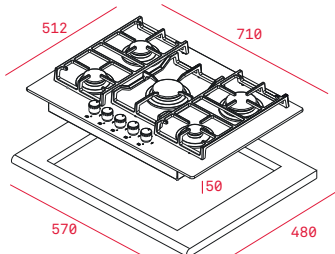

EH 60 4G AIAL TR

CGW LUX 70 5G AI AL TR