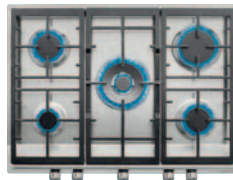

EX 70.1 5G AI AL DR CI

— _TOTAL

Nerezový plynový panel 70 cm

Černo stříbrné ovládací knoflíky

3 samostatné litinové mřížky

Systém automatického zapalování

Bezpečnostní automatický zámek

5 varných zón:

1 dvojitý kruhový hořák 4,0 kW

1 rychlý hořák 2,8 kW

2 střední hořáky 1,75 kW

1 pomocný hořák 1,0 kW

Typ plynu: zemní

(možnost dokoupení trysek na PB)

Provedení	Kód	8 990 Kč
Nerez	40212301	7 490 Kč