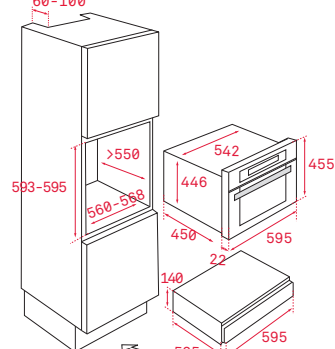

CLC 835 MC

CLC 855 GM

CPEL 15 | VS 152

SPODNÍ MONTÁŽ TRUB