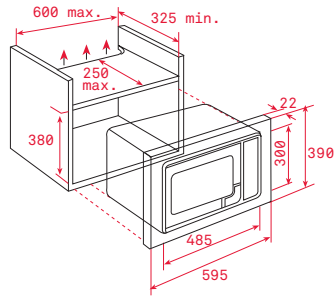

ML 820 BIS | ML 820 BI
MS 620 BIS | MB 620 BI