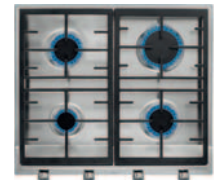

EX 60.1 4G AI AL CI

— _TOTAL

Nerezový plynový panel 60 cm

Černo stříbrné ovládací knoflíky

2 samostatné litinové mřížky

Systém automatického zapalování

Bezpečnostní automatický zámek

4 varných zón:

1 rychlý hořák 3,0 kW

2 střední hořáky 1,75 kW

1 pomocný hořák 1,0 kW

Typ plynu: zemní

(možnost dokoupení trysek na PB)

Provedení	Kód	6 990 Kč
Nerez	40212101	5 990 Kč