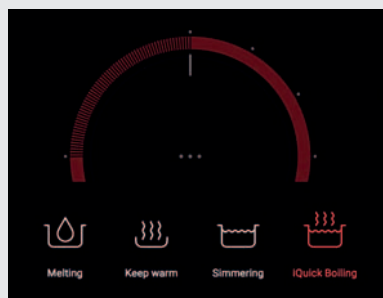

VLASTNOSTI iCOOKING

iQUICK BOILING

Rychlé uvedení do bodu varu, potřebné při rychlé přípravě pokrmu.

SIMMERING

Pomalé vaření při nízké teplotě jako u profesionálů.

ROZPUŠTĚNÍ

Ideální pro tavení čokolády nebo másla a vaření fondue.

UDRŽOVÁNÍ TEPLoty

Pro udržování teplých pokrmů až do chvíle servírování.

NASTAVENÍ

Umožňuje rychle zvolit jazyk, jas displeje, změnu času, zvuku nebo vstoupit do režimu spánku.