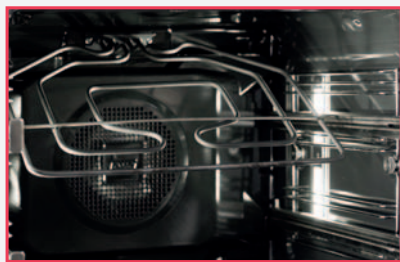

**PRAKTICKÉ DETAILY**

Inovace u nových trub od Teka

**NOVÝ DESIGN A KONSTRUKCE ZADNÍ STĚNY A SKLOPNÉHO GRILU**

Nový design zadní stěny zajišťuje lepší distribuci tepla a snadnější čištění. Nový gril s větší plochou umožní rovnoměrněji grilovat pokrmy od 30 °C až do 270 °C.