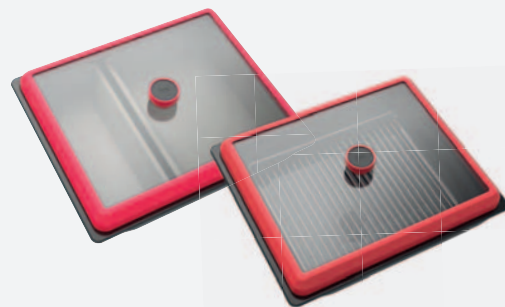

VÍCE PŘÍSLUŠENSTVÍ, VÍCE MOŽNOSTÍ

MultiCook pečicí plech s poklicí umožňuje vařit více jídel najednou. Dá se využít i pro parní vaření v keramických miskách nejen v troubě, ale i na indukční nebo sklokeramické plotýnce. S nepřilnavým povrchem skleněného poklopu je manipulace snadná a bezpečná.