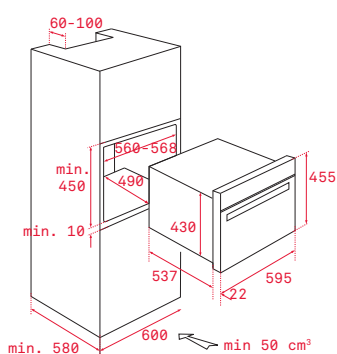

HR 750

HLC 847 SC | HLC 844 | MLC 844

HLC 860 P | HLC 840

MWR 32 BI