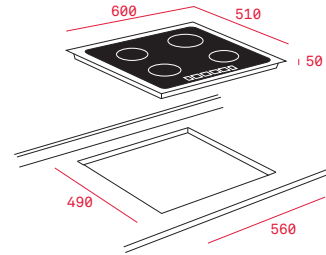

IZF 6424 | IZF 6420 | IZ/IR 6420
IZ 6320 | IB/IZ 6415 | IZ 6315 | IBR 6040