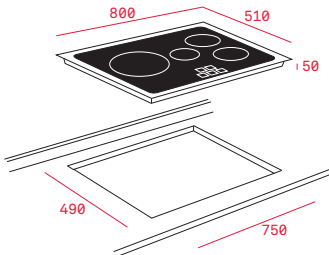

ML 822 BIS | ML 825 TFL
MS 622 BIS | MWR 22 BI

ML 820 BIS | ML 820 BI
MS 620 BIS | MB 620 BI

MWE 255 FI | MWE 207 FI

IRF 9480 TFT TABLET | IR 9530

IT 6450 iKNOB

IRC 9430 KS

IZF 6424 | IZF 6420 | IZ/IR 6420
IZ 6320 | IB/IZ 6415 | IZ 6315 | IBR 6040

IR 9330 HS

IR 8430

IG 620 2G

IG 940 1G

TR 941 HZ

TR 642 | TT/TR 6420 | TT/TB 6415

IRF 3200

VT.2 1G AI AL CI | VT.2 2G AI AL | VT TC 2P.1

VM 30 2P

VR 90 4G AI AL TR

CGW LUX 70 5G AI AL TR

CGW LUX 60 4G AI AL TR
CGW LUX 60 4G AI AL

EX 70.1 5G AI AL DR CI