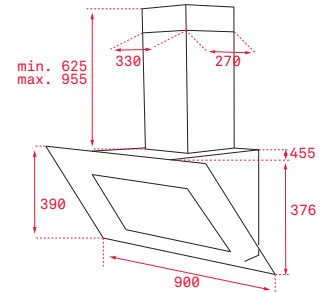

DLV 998 | DLV 985