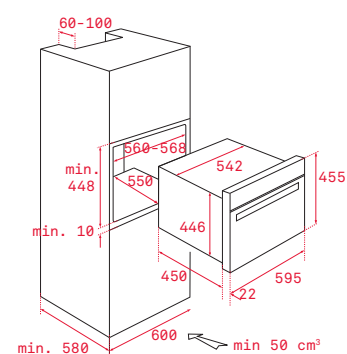

HR 750

HLC 847 SC | HLC 844 | MLC 844

HLC 860 P | HLC 840

MWR 32 BI