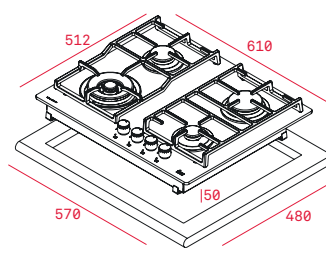

DHT 1285 EP

CGW LUX 60 4G AI AL TR
CGW LUX 60 4G AI AL