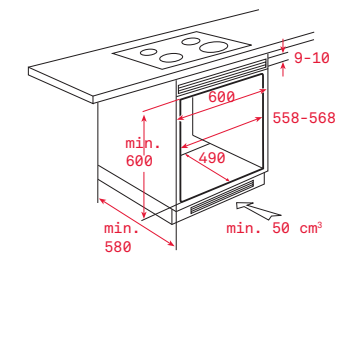

CLC 835 MC

CLC 855 GM

CPEL 15 | VS 152

SPODNÍ MONTÁŽ TRUB