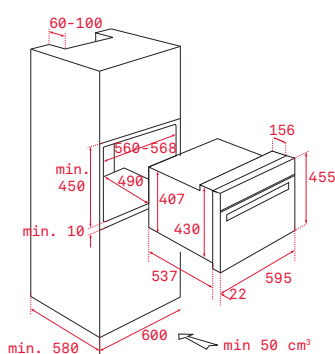

HR 750

HLC 847 SC | HLC 844 | MLC 844

HLC 860 P | HLC 840

MWR 32 BI