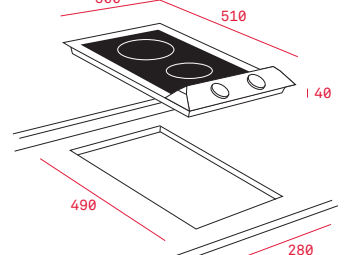

ML 822 BIS | ML 825 TFL
MS 622 BIS | MWR 22 BI

ML 820 BIS | ML 820 BI
MS 620 BIS | MB 620 BI

MWE 255 FI | MWE 207 FI

IRF 9480 TFT TABLET | IR 9530

IT 6450 iKNOB

IRC 9430 KS

IZF 6424 | IZF 6420 | IZ/IR 6420
IZ 6320 | IB/IZ 6415 | IZ 6315 | IBR 6040

IR 9330 HS

IR 8430

IG 620 2G

IG 940 1G

TR 941 HZ

TR 642 | TT/TR 6420 | TT/TB 6415

IRF 3200

VT.2 1G AI AL CI | VT.2 2G AI AL | VT TC 2P.1

VM 30 2P

VR 90 4G AI AL TR

CGW LUX 70 5G AI AL TR

CGW LUX 60 4G AI AL TR
CGW LUX 60 4G AI AL

EX 70.1 5G AI AL DR CI