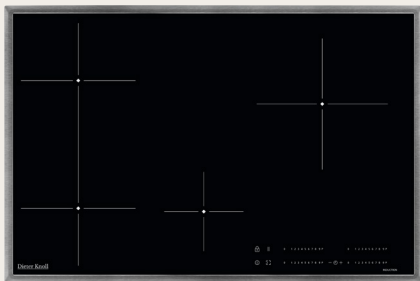

INDUKČNÍ VARNÍ DESKA DKEI8470XB

- Šířka: 80 cm
- Rám z ušlechtilé oceli
- 4 indukční varné zóny
- Dotykový posuvný regulátor
- Samostatné ovládání – vpředu vpravo
- Vybavení: zvukový signál, automatické přehřátí, funkce „Booster“, dětská pojistka, tlačítko blokování, funkce „Bridge“, funkce odpočítávání času, ukazatel zbytkové teploty, funkce „Stop & Go“, časovač

DOPRODEJ

06060004-01