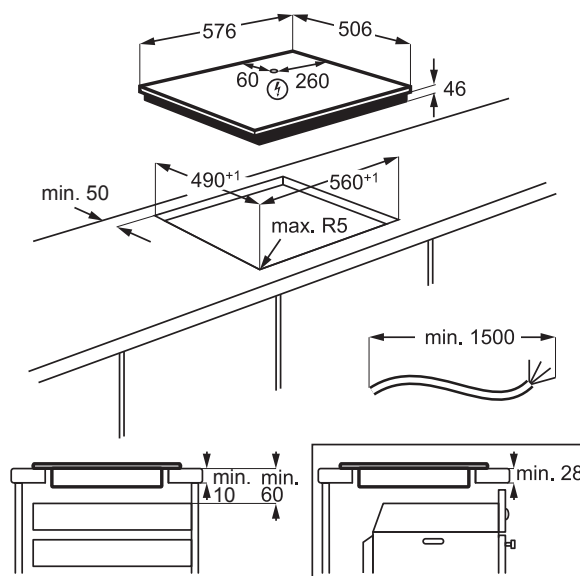

INDUKČNÍ VARNÍ DESKA DKEI6640XB

PSGBHO170DE0002Q