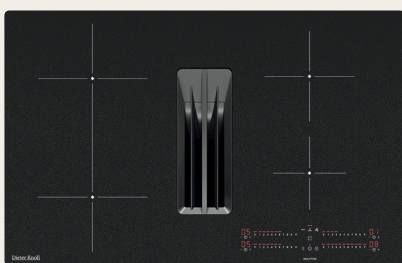

VARNÍ DESKA **V MATNÉ ČERNÉ**

BARVĚ / DIGESTOŘ DKEX8050IM

- Indukce
- Šířka 80 cm
- Matná černá
- 4 varné zóny
- Posuvné dotykové ovládání
- Funkce: Power, 3-stupňový indikátor zbytkového tepla, dětská pojistka, časovač, bezpečnostní vypnutí, rozpoznávání hrnců, funkce uzamčení, funkce ventilátoru Breeze

06060101-04