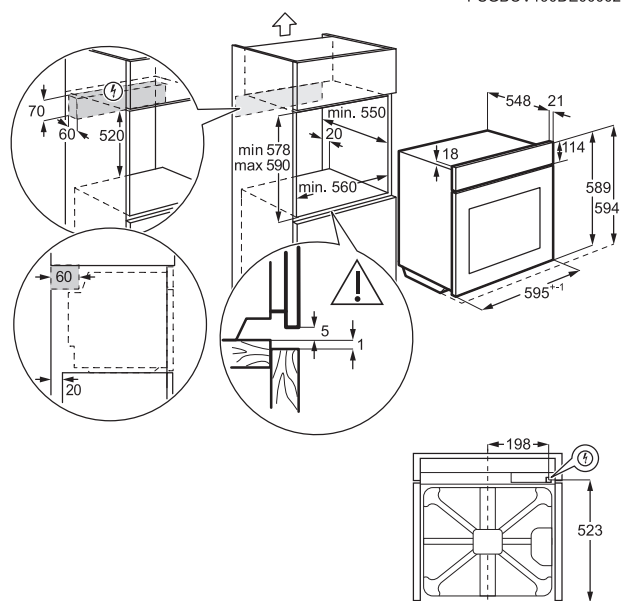

VESTAVNÁ TROUBA DKB39906MK

PSGBOV190DE00002