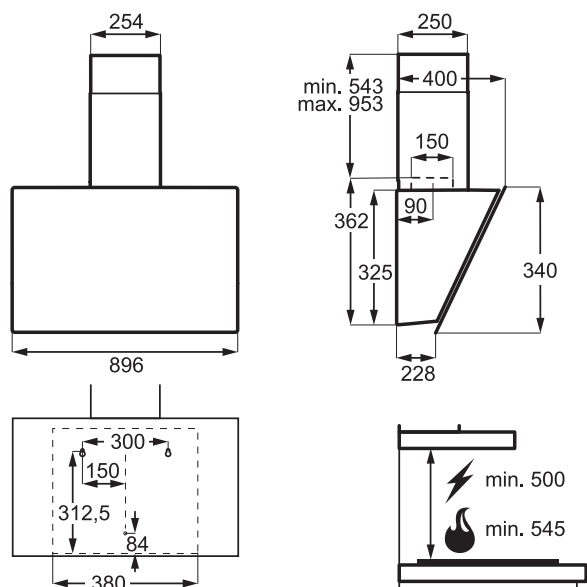

DIGESTOŘ DK6HV472Y

PSGBCH220DE0000K