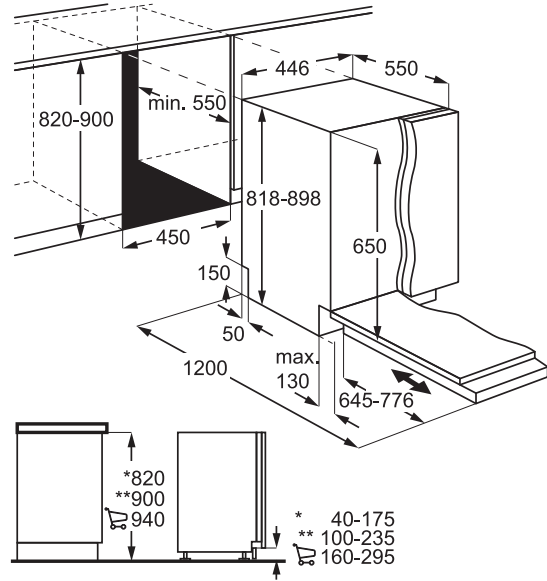

MYČKA NÁDOBÍ DKDV1601XK

PSGBDW210DE00007