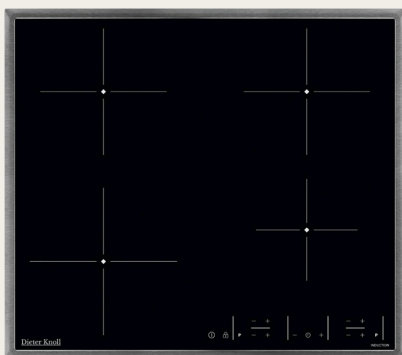

INDUKČNÍ VARNÁ DESKA

DKEI6640XB

- Šířka 60 cm
- Rám z nerezavějící oceli
- 4 indukční varné zóny
- Dotykové ovládání
- Samostatné ovládání, vpředu vpravo
- Funkce: akustický signál, automatické vaření, booster, dětská pojistka, blokovací tlačítko,
- Časovač, indikátor zbytkového tepla

06060005-01