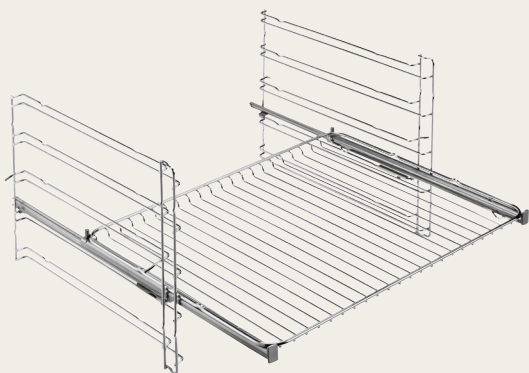

Ideální pro pečení například koláčů nebo sušenek. Díky hladké smaltované povrchové úpravě se snadno čistí a je odolný proti poškrábání. Š x H x V v cm: 46,6 x 38,5 x 2,5
A900AF11

Plech na pečení
DPGR-AP1

Na koláče a pečení, grilování a zapékání větších množství. Díky hladkému smaltu se snadno čistí a je odolný proti poškrábání. Š x H x V v cm: 46,2 x 38,5 x 4,2
M900ECO2

FLEXIRUNNERS™