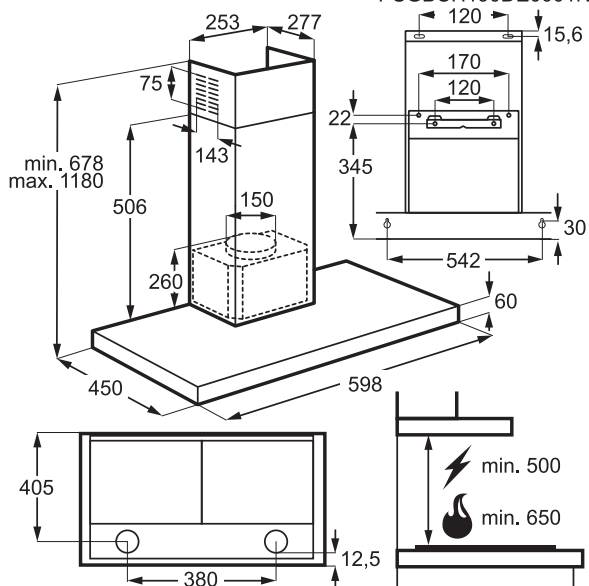

DIGESTOŘ DK6HB470Y

PSGBCH190DE0001N