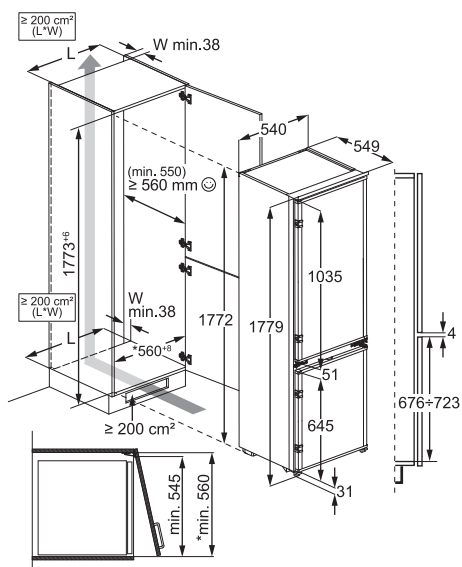

LEDNICE S MRAZÁKEM DKBB2517SK

PSGBRF210DE0000A