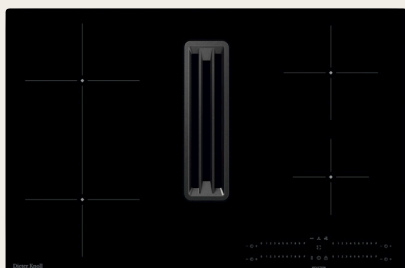

VARNÍ DESKA / DIGESTOŘ

DKEX8050IB

- Indukce
- Šířka 80 cm
- 4 varné zóny
- Posuvné dotykové ovládání
- Funkce: Power, 3-stupňový indikátor zbytkového tepla, dětská pojistka, časovač, bezpečnostní vypnutí, časovač pro varné zóny, rozpoznávání hrnců, funkce uzamčení, funkce ventilátoru Breeze

06060101-03