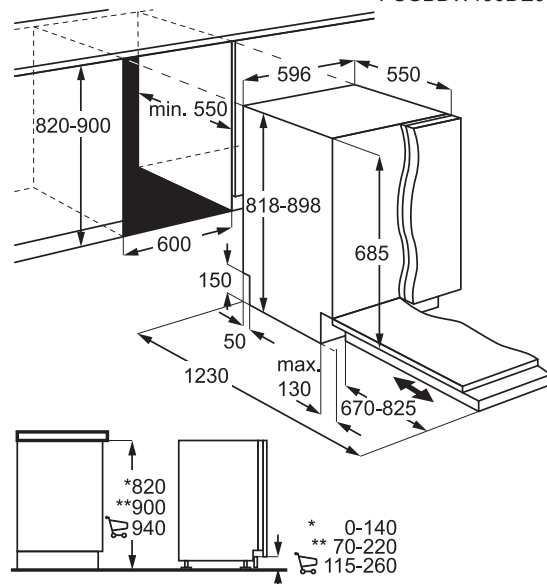

MYČKA NÁDOBÍ DKDT5900XK

PSGBDW190DE00003