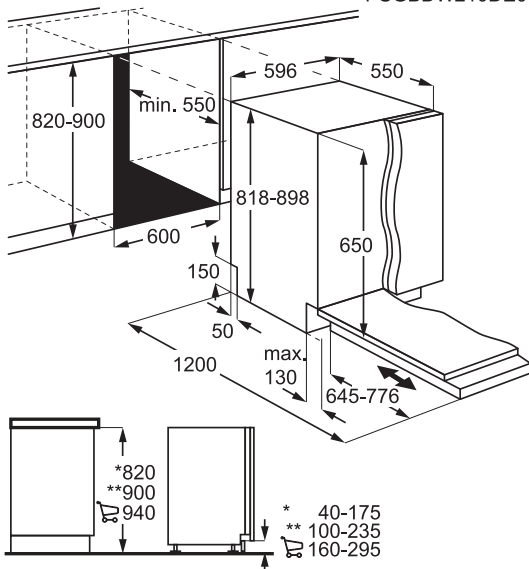

MYČKA NÁDOBÍ DKDT2651SK

PSGBDW210DE00008