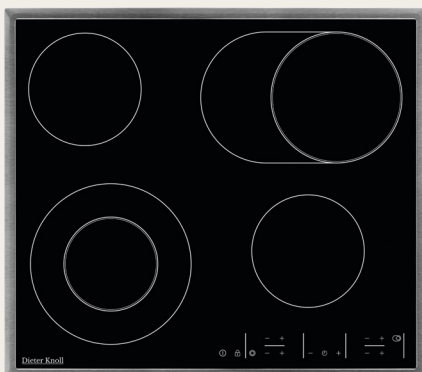

SKLOKERAMICKÁ VARNÍ DESKA

DKEV6646XB

- Šířka: 60 cm
- rám z ušlechtilé oceli
- sálavý ohřev
- 4 varné zóny
- dotykový ovládací panel
- samostatné ovládání – vpředu vpravo
- vybavení: zvukový signál, automatické předehtání, dětská pojistka, tlačítko blokování, funkce odpočítávání času, ukazatel zbytkové teploty, časovač

06060005-02