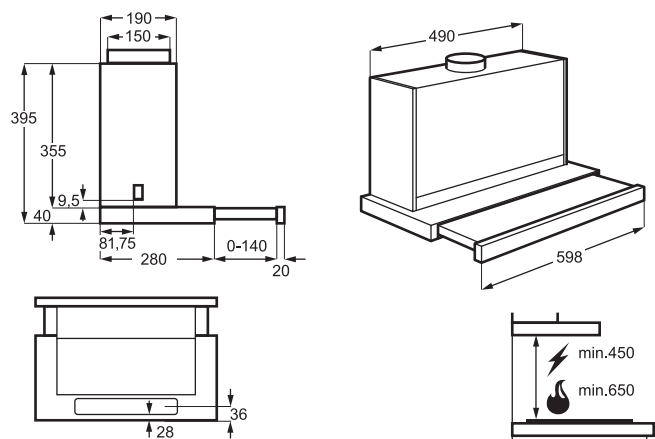

DIGESTOŘ DK6HP661B

PSGBCH210DE0000D