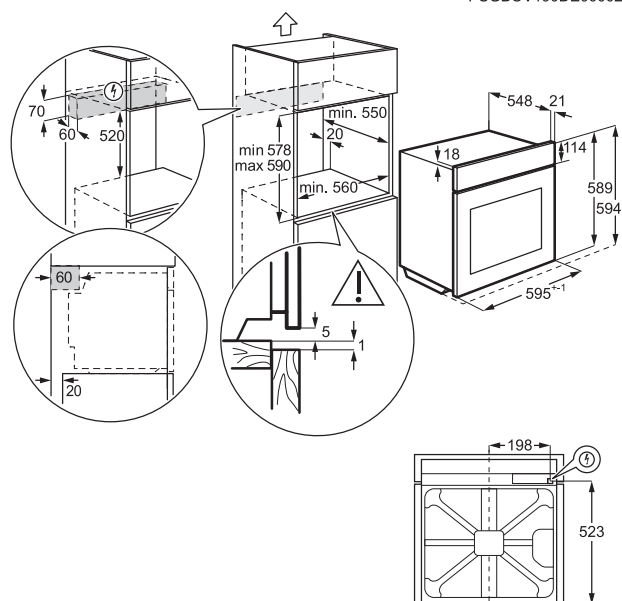

VESTAVNÁ TROUBA DKB65902BK

PSGBOV190DE00002