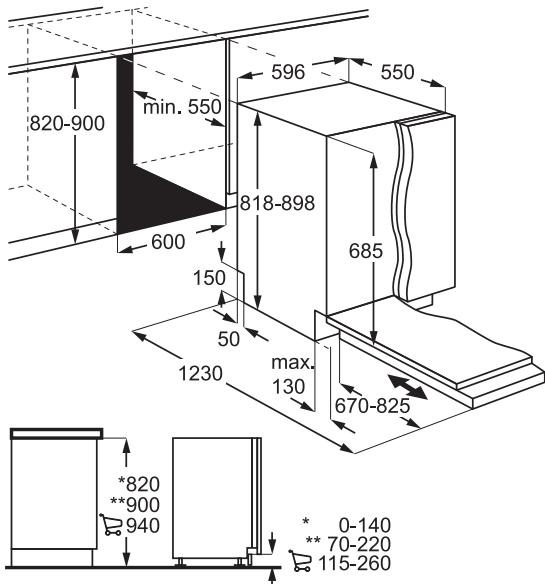

MYČKA NÁDOBÍ DKDT3901XK

PSGBDW190DE00003