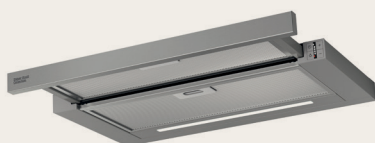

DIGESTOŘ DK6HP661X

- Šířka 60 cm / nerezová ocel
- Vhodný pro odsávání vzduchu nebo recirkulaci
- 4 stupně výkonu
- LED osvětlení
- Energetická třída A
- Proudění vzduchu při min./max. výkonu v normálním provozním režimu (m³/h): 235/445
- Proudění vzduchu při intenzivním výkonu (m³/h): 660
- Hlučnost při min./max. výkonu v normálním provozním režimu (dB(A)): 46/60

06060007-06