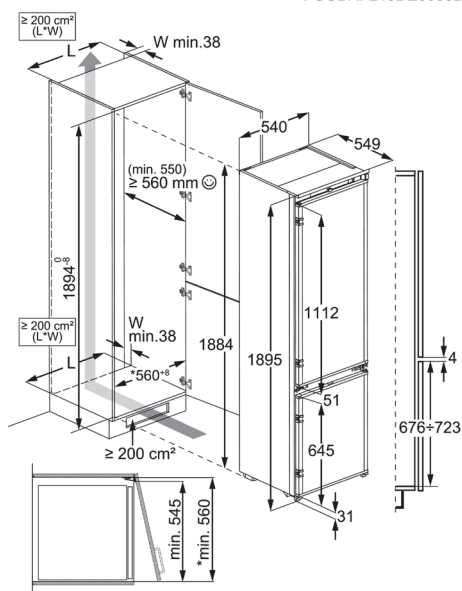

LEDNICE S MRAZÁKEM DKBB2690SK

PSGBRF210DE0000B