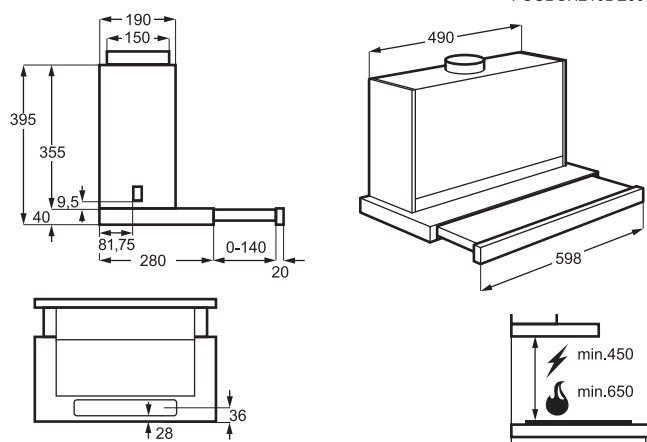

DIGESTOŘ DK6HP661X

PSGBCH210DE0000D