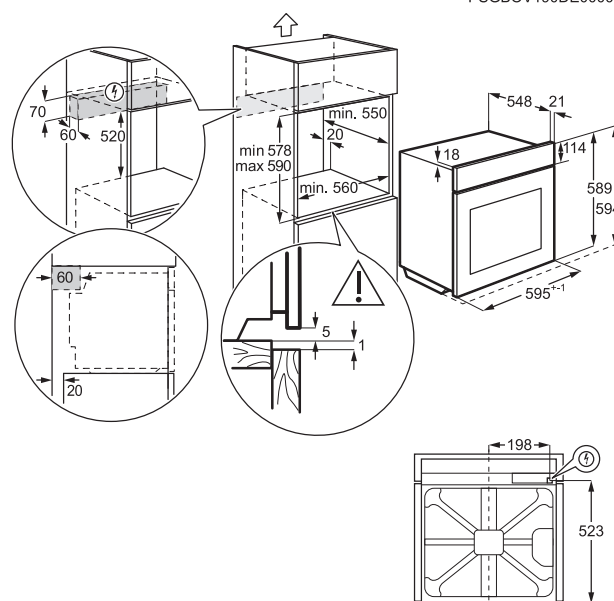

VESTAVNÁ TROUBA DKP37903BK

PSGBOV190DE00002