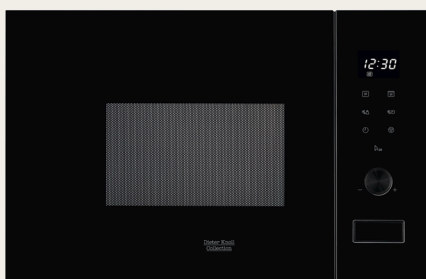

MIKROVLNNÁ TROUBA DKK57303BK

- Výška 38 cm, šířka 59 cm
- Funkce: gril, mikrovlnná trouba, funkce rozmrazování
- Ovládání pomocí otočného knoflíku
- LED osvětlení vnitřního prostoru
- LED indikátor funkcí
- Vnitřní prostor (20 litrů)
- Automatické programy
- Včetně grilovacího roštu a otočného talíře

06060088-01