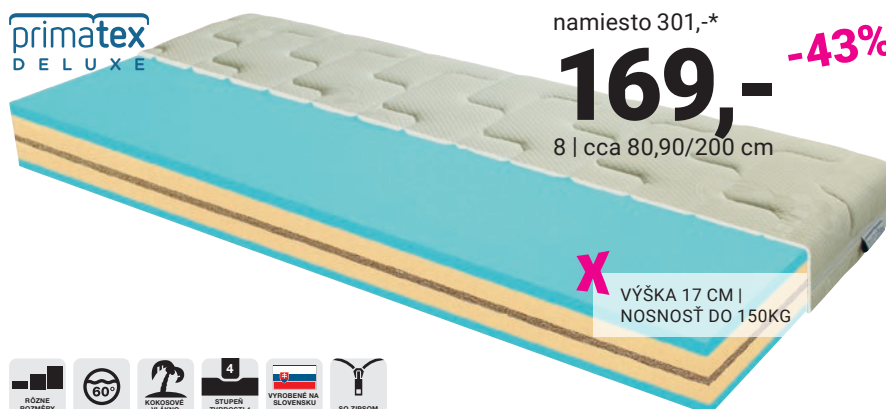

namiesto 671,-* **-55%**
299,-
6 | Čalúnená postel
cca 170/200cm

primatex

namiesto 149,-* **-46%**
79⁹⁰
7 | cca 80,90/200 cm

X VÝŠKA 16 CM

primatex
DELUXE

namiesto 301,-* **-43%**
169,-
8 | cca 80,90/200 cm