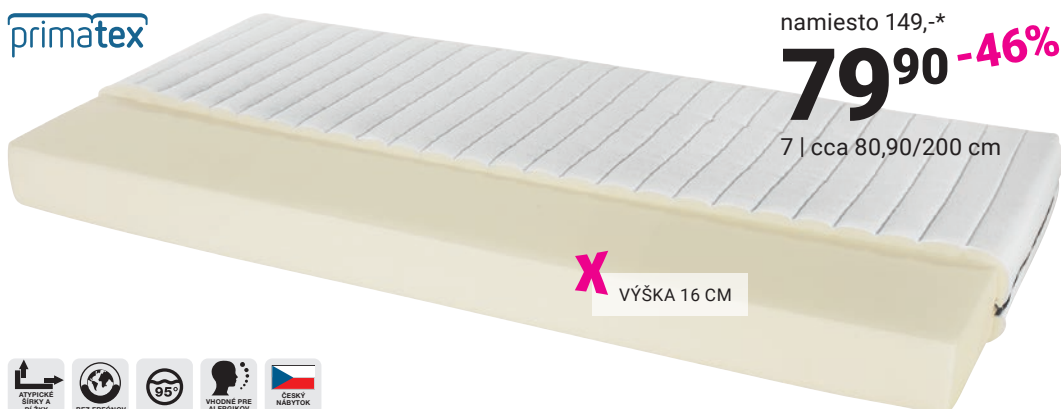

namiesto 149,-* **-46%**
79⁹⁰
7 | cca 80,90/200 cm

X VÝŠKA 16 CM

primatex
DELUXE