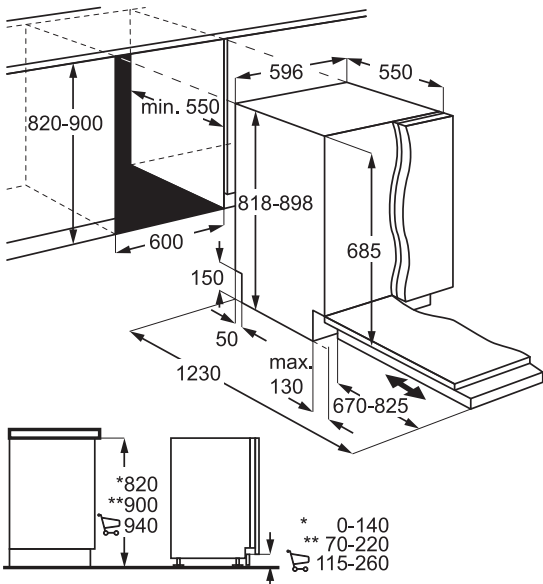

UMÝVAČKA RIADU DKDT3901XK

PSGBDW190DE00003