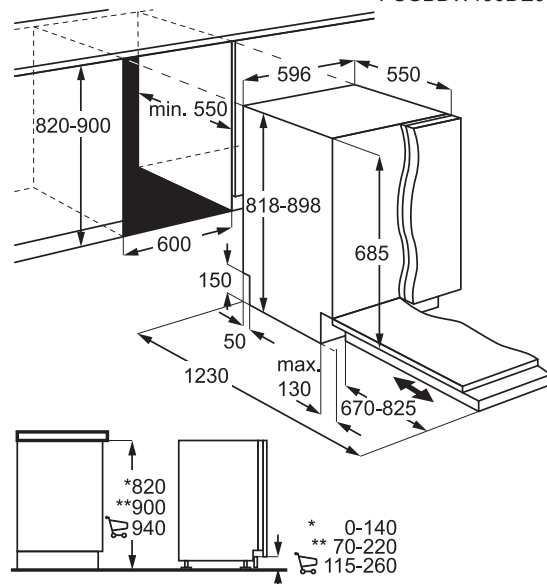

UMÝVAČKA RIADU DKDT5900XK

PSGBDW190DE00003