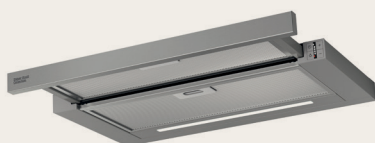

DIGESTOR DK6HP661X

- Šírka 60 cm / nerezová oceľ
- Vhodný pre odsávanie vzduchu alebo recirkuláciu
- 4 stupne výkonu
- LED osvetlenie
- Energetická trieda A
- Prúdenie vzduchu pri min./max. výkone v normálnom prevádzkovom režime (m³/h): 235/445
- Prúdenie vzduchu pri intenzívnom výkone (m³/h): 660
- Hlučnosť pri min./max. výkone v normálnom prevádzkovom režime (dB(A)): 46/60

06060007-06