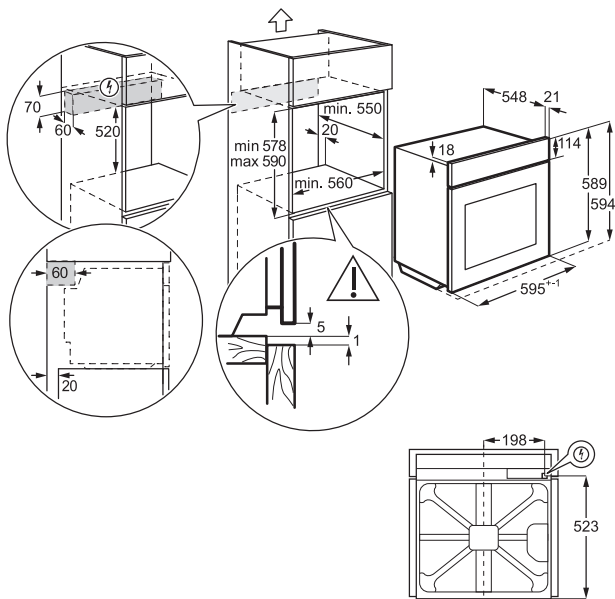

VSTAVANÁ RÚRA DKB39906MK

PSGBOV190DE00002