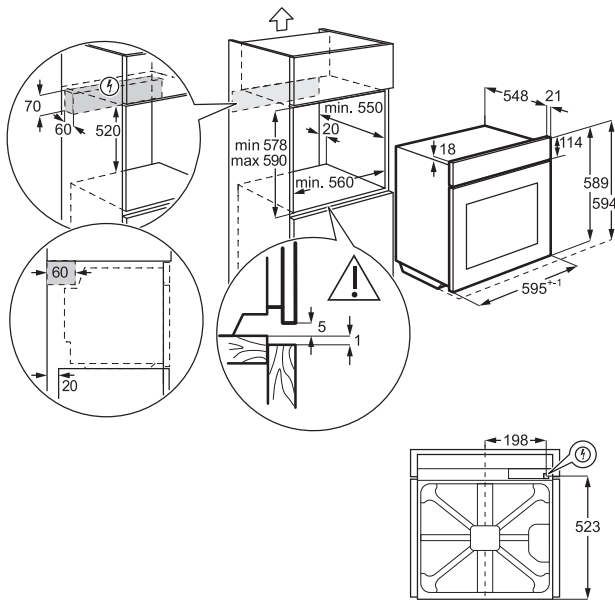

VSTAVANÁ RÚRA DKB65902BK

PSGBOV190DE00002