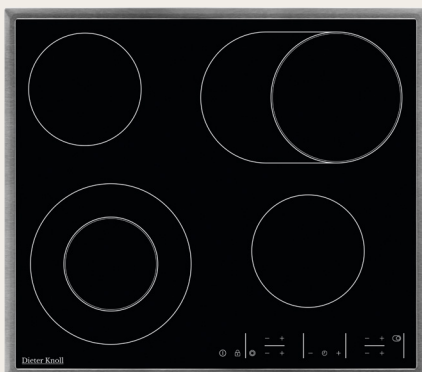

SKLOKERAMICKÁ VARNÁ DOSKA DKEV6646XB

- Šírka: 60 cm
- rám z ušľachtilej ocele
- sálavý ohrev
- 4 varné zóny
- dotykový ovládací panel
- samostatné ovládanie – vpredu vpravo
- vybavenie: zvukový signál, automatické predhriatie, detská poistka, tlačidlo blokovania, funkcia odpočítavania času, ukazovateľ zostatkovej teploty, časovač

06060005-02