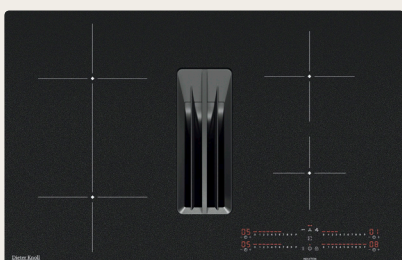

VARNÁ DOSKA **V MATNEJ ČIERNEJ** **FARBE** / DIGESTOR DKEX8050IM

- Indukcia
- Šírka 80 cm
- Matná čierna
- 4 varné zóny
- Posuvné dotykové ovládanie
- Funkcie: Power, 3-stupňový indikátor zostatkového tepla, detská poistka, časovač, bezpečnostné vypnutie, rozpoznavanie hrncov, funkcia uzamknutia, funkcia ventilátora Breeze

06060101-04