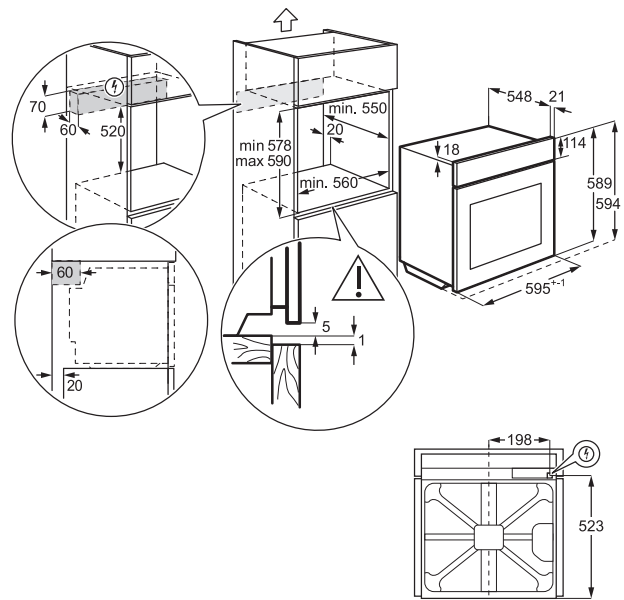

VSTAVANÁ RÚRA DKP37903BK

PSGBOV190DE00002