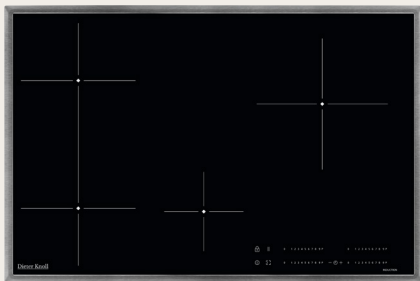

INDUKČNÁ VARNÁ DOSKA DKEI8470XB

- Šírka: 80 cm
- Rám z ušľachtilej ocele
- 4 indukčné varné zóny
- Dotykový posuvný regulátor
- Samostatné ovládanie – vpredu vpravo
- Vybavenie: zvukový signál, automatické predhriatie, funkcia „Booster“, detská poistka, tlačidlo blokovania, funkcia „Bridge“, funkcia odpočítavania času, ukazovateľ zostatkovej teploty, funkcia „Stop & Go“, časovač

DOPREDAJ

06060004-01