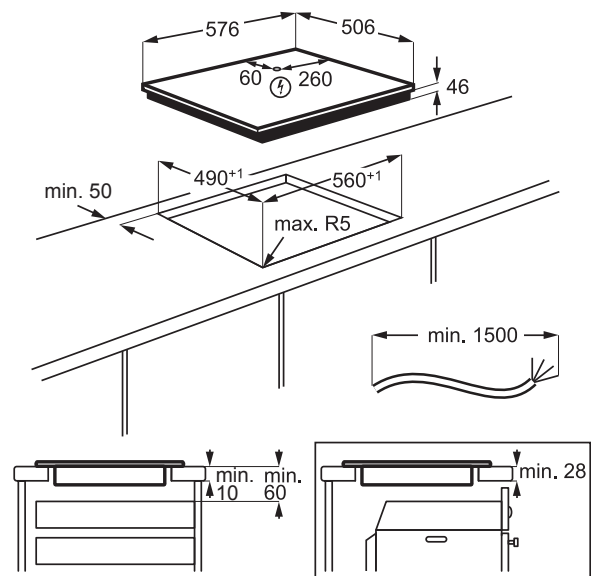

INDUKČNÁ VARNÁ DOSKA DKEI6640XB

PSGBHO170DE0002Q