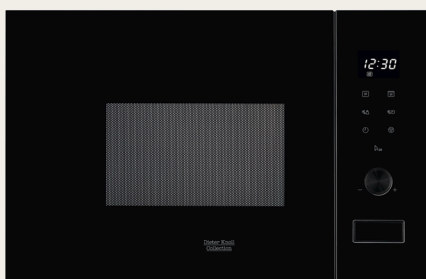

MIKROVLNNÁ RÚRA DKK57303BK

- Výška 38 cm, šírka 59 cm
- Funkcie: gril, mikrovlnná rúra, funkcia rozmrazovania
- Ovládanie pomocou otočného gombíka
- LED osvetlenie vnútornej komory
- LED indikátor funkcií
- Vnútorný priestor (20 litrov)
- Automatické programy
- Vráťane grilovacieho roštu a otočného taniera

06060088-01