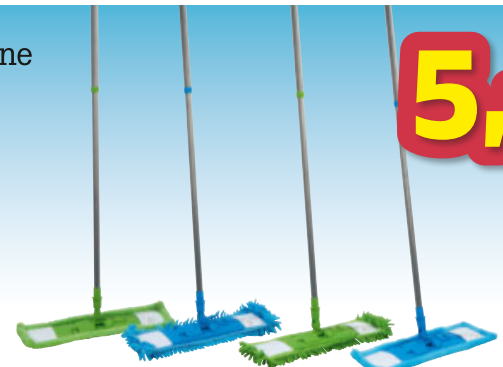

JAMES WOOD
INTERIOR

5,-

GEWÜRZREGAL „LUDWIG“, Holz, Aluminium und Glas, Naturfarben und Silber,
mit 8 Glasbehältern, LxBxH: ca. 27x13x18 cm **5,-** (37180016)

homezone

AB

5,-

KOSMETIKEIMER „LEONARDO II“, Metall und Kunststoff, Edelstahlfarben und Schwarz, mit
Tretfunktion, Fassungsvermögen: ca. 5 L, ØxH: ca. 21x28 cm **5,-** ca. 12 L, ca. 25x40 cm **18,-**
ca. 30 L, ca. 30x65 cm **28,-** (39300005;0006;0007)

homezone

5,-

BODENWISCHER „MORITZ“, Kunststoff, in Blau und Grün erhältlich, Chenille Bezug,
mit ergonomischem Griff, BxL: ca. 44x138 cm **5,-** (61990012)

ERÖFFNUNGSGEWINNSPIEL

Gewinnen Sie **1x Familienurlaub** (3 Nächte) für 2 Erwachsene und 2 Kinder (bis 11 Jahre) in
der Family-SeeLodge inkl. Halbpension im Seehotel Hoffmann am schönen **Ossiacher See in Kärnten**.