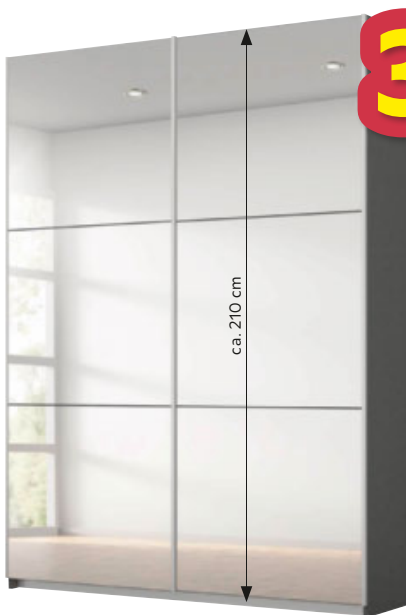

300,-

SCHWEBETÜRENSCHRANK, Grau Metallic, 2 Spiegeltüren, BxHxT: ca. 131x210x59 cm **300,-** (03800605/01)

primatex
DELUXE