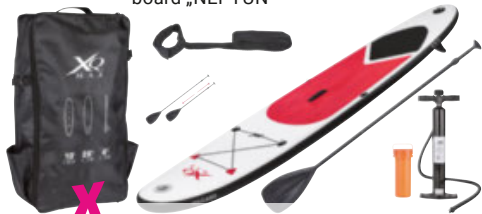

14 | Opalovacie lehátko „GEORG“

namiesto 199,-* **-49%**
99⁹⁹

15 | Relaxačné kreslo „ALTONA“

X OTOČNÝ SEDACÍ KÔŠ

namiesto 39,95* **-64%**
13⁹⁹

16 | Stohovateľná stolička „STITCH“

X POLOHOVATELNÉ

namiesto 99,90* **-54%**
44⁹⁹

17 | Lehátko „LONDA“

namiesto 899,-* **-61%**
350,-

20 | Sedacia súprava „MEXIKO“

namiesto 469,-* **-57%**
199,-

18 | Stand-up paddle board „NEPTUN“

X VR. VESLA, PUMPY A TAŠKY

namiesto 4,99* **-40%**
2⁹⁹

19 | Dlaždice na terasu „WILLI“

- 9 SEDACIA SÚPRAVA „CORFU“, hnedá, šedohnedé vankúše, 2x kreslo, 1x sedačka, 1x stôl, odolný plast 299,- (64770018)
- 10 SEDACIA SÚPRAVA „PENTOS“, oceľ/textil, stôl Š/V/H: 90/39/50 cm, lavica Š/V/H: 112/78/68 cm, 2 stoličky, Š/V/H: cca 60/78/68 cm 89,99 (00310001/01)
- 11 ZÁHRADNÁ ZOSTAVA „LIOW“, hnedý polyratan, oceľový rám, vr. béžových vankúšov, stolička Š/V/H: cca 40/39/40 cm a stôl Š/V/H: cca 145/67/74 cm, rohová lavica rozmer: cca 165/175cm 359,- (16940002/03-04)
- 12 HOJDACIA SIEŤ „RELAX“, 50% bavlna/50% PES, drevo, 100/200 cm, max. nosnosť: 100 kg 15,99 (26720079/05)