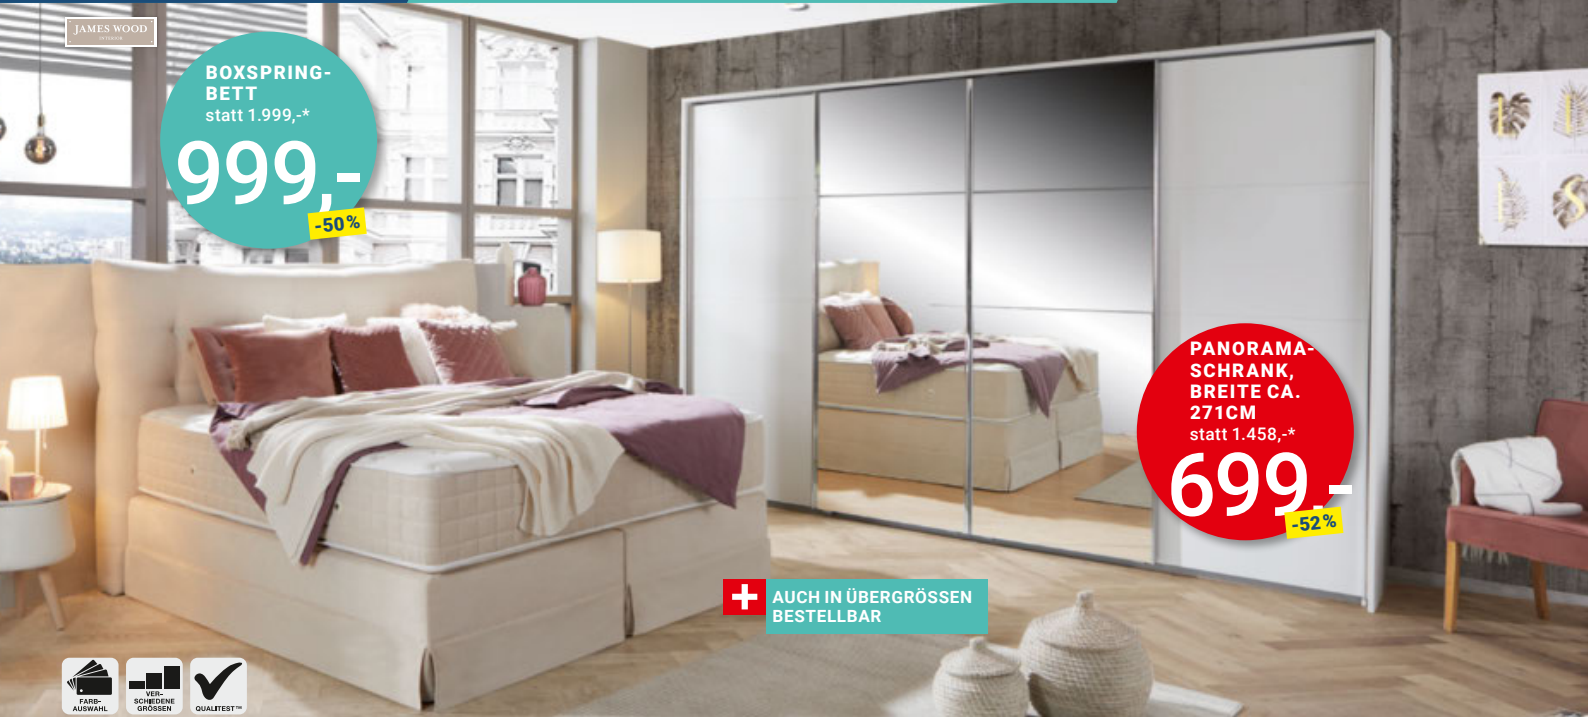

**BOXSPRING-
BETT**
statt 1.999,-*
999,-
-50%

**PANORAMA-
SCHRANK,
BREITE CA.
271CM**
statt 1.458,-*
699,-
-52%

**+ AUCH IN ÜBERGRÖSSEN
BESTELLBAR**

BOXSPRINGBETT, Stoffbezug cremefarben, Luxusliegehöhe, inklusive Kontinentalmatratze, Liegefläche ca. 180/200cm (große Stoffauswahl, alle preisgleich) **999,-**,
PANORAMASCHRANK, 4 Schwebetüren, Alpinweiß mit Spiegel, mit 8 Einlegeböden und 4 Kleiderstangen, B/H/T ca. 271/230/62cm **699,-**, ca. 316/230cm **769,-**, ca. 361/230cm **849,-**, (20150022/01;03800379/68-69,67)