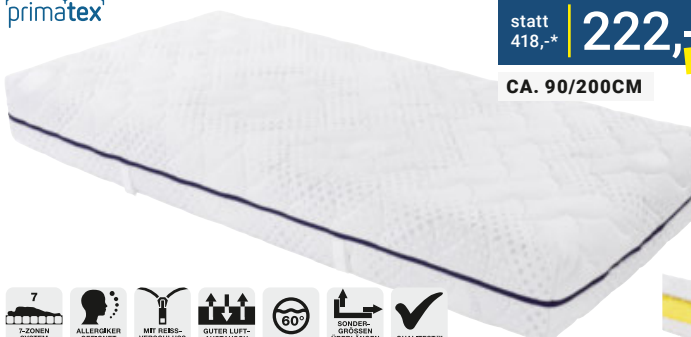

élé

statt 448,-\* **269,-** -39%  
CA. 90/200CM

**TASCHENFEDERKERNMATRATZE**, 7 Liegezone, System 1000S für optimale Unterstützung, 2 Liegehärten in einer Matratze, mit Viscoauflage, Bezug Aloe-Vera veredelt, bis 60°C waschbar, ca. 80/200 oder 90/200cm **269,-**, (09270152/01)

primatex

statt 249,-\*\* **229,-** -8%  
CA. 90/200CM

**TASCHENFEDERKERNMATRATZE**, 7 Liegezone, 1000S-System für besten Liegekomfort, 2 Liegehärten in einer Matratze, ca. 80/200cm oder 90/200cm **229,-**, (09270150/01)

primatex

statt 418,-\* **222,-** -46%  
CA. 90/200CM

**KOMFORTSCHAUMMATRATZE**, mit Yogadrops-Auflage, 7 Liegezone, Primatex-Doppeltuchbezug, abnehmbar und waschbar bis 60°C, ca. 90/200cm oder 80/200cm **222,-**, ca. 120/200cm **279,-**, ca. 140/200cm **349,-**, ca. 160/200cm **419,-**, ca. 180/200cm **479,-**, (09270091/01,07,05,08-09)

primatex

statt 290,-\* **179,-** -38%  
CA. 90/200CM

**TASCHENFEDERKERNMATRATZE**, 7 Liegezone, 2 unterschiedlich feste Liegeseiten (H2, H3), waschbarer Bezug, ca. 80/200cm oder 90/200cm **179,-**, ca. 140/200cm **289,-**, ca. 180/200cm, auch als Partnermatratze **399,-**, (09270148/01-02,06)