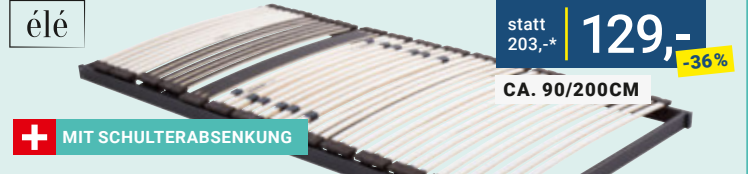

primatex

statt 132,-\* **79,90** -39%  
CA. 90/200CM

**LATTENROST**, 34 Federholzleisten, spezielle Schulter- und Beinzone, Härteverstellung im Lendenwirbelbereich, lastverteilender Mittelgurt, ca. 90/200cm **79,90** mit verstellbarem Kopf- und Fußteil **99,90** mit verstellbarem Kopfteil **89,90** Ideal für Doppelbetten - aufgrund der holmüberdeckenden Leisten wird die Spaltenbildung zwischen den Matratzen stark reduziert (26380087/01;0088/01;0132/01)

élé

statt 203,-\* **129,-** -36%  
CA. 90/200CM

**LATTENROST**, mit Schulterabsenkung und Härtegradverstellung, ca. 90/200cm **129,-** mit Kopf- und Fußteilversteller **149,-** mit Motorverstellung **349,-** diverse Größen bestellbar (26380285/01,05,10)