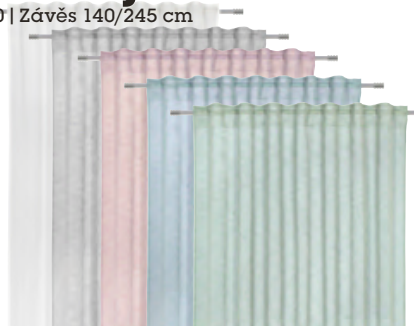

399,-

10 | Závěs 140/245 cm

místo 349,-**

249,-

11 | Přezůvky

-28%

1] **JUMBO ŠÁLEK**, různé motivy, porcelán 79,-

(46280181;71360114/01-03)