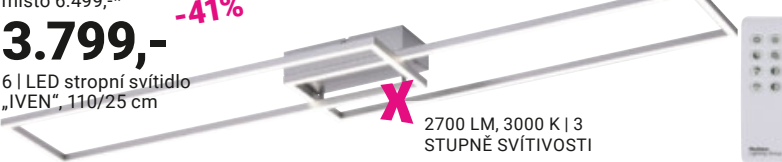

místo 699,-* **449,-** -35%
1 | Závěsné svítidlo „KLARA“

499,-
2 | Závěsné svítidlo „FANO“

místo 2.499,-* **1.599,-** -36%
3 | Závěsné svítidlo „GIDI“

místo 5.599,-* **2.599,-** -53%
4 | LED závěsné svítidlo „MILAN“

místo 1.399,-* **499,-** -64%
2 | Závěsné svítidlo „JESSE“

místo 6.499,-* **3.799,-** -41%
6 | LED stropní svítidlo „IVEN“, 110/25 cm

OD **259,-** -62%
5 | Zápustné svítidlo „NOAH“

místo 2.899,-* **999,-** -65%
7 | LED svítidlo „CORNELIUS“

místo 3.899,-* **1.599,-** -58%
8 | LED-stropní svítidlo „SÖREN“

místo 1.599,-* **899,-** -43%
11 | Stojací lampa „EVELYN“

místo 599,-* **389,-** -35%
11 | Stolní lampa „EVELYN“

místo 399,-* **179,-** -55%
9 | Bodové svítidlo „MARTHA“

OD **159,-** -53%
10 | Bodové svítidlo „TADEUS“

místo 399,-** **199,-** -50%
12 | LED páska „XAVER“

místo 1.159,-* **499,-** -56%
13 | LED lampa na psací stůl „SEAN“

místo 399,-* **129,-** -67%
14 | Solární svítidlo „DAVIDE“, délka 6,4m

místo 199,-* **59,-** -70%
14 | Solární svítidlo „POLLY“

1 ZÁVĚSNÉ SVÍTIDLO „KLARA“, bez 5x E14, 40W, Ø/V: cca 46/87 cm 449,- Pro žárovky en. třídy: A++ - E (71600043)

2 ZÁVĚSNÉ SVÍTIDLO „JESSE“, bez 1x E27, kov, plast, 30/140 cm 499,- ZÁVĚSNÉ SVÍTIDLO „FANO“, bez 1x E27, kov, 20/20/125 cm 499,- Vhodné pro žárovky en. třídy: A++ - E (71600009;83680137)

3 ZÁVĚSNÉ SVÍTIDLO „GIDI“, bez 3x E27, max. 40W, 230V, kov černý, dřevo 1.599,- Vhodné pro žárovky e. třídy A++ - E (81810519/01)

4 LED ZÁVĚSNÉ SVÍTIDLO „MILAN“, vč. 1x E27 LED, 3000 lm, vč. 1x E27 LED, 1800 lm, 3000 K, kov barvy antracit, cca 50/50/120 cm 2.599,- En. třída A+ (69300544/01)

5 ZÁPUSTNÉ SVÍTIDLO „NOAH“, vč. 1x E27 LED, 720 lm, 3000 K, hliník, plast, vč. rámu a držáku, ø: cca 17 cm 259,- vč. 1x E27 LED, 1680 lm, 3000 K, ø: cca 30 cm 499,- En. třída: A (45581830/01,03)