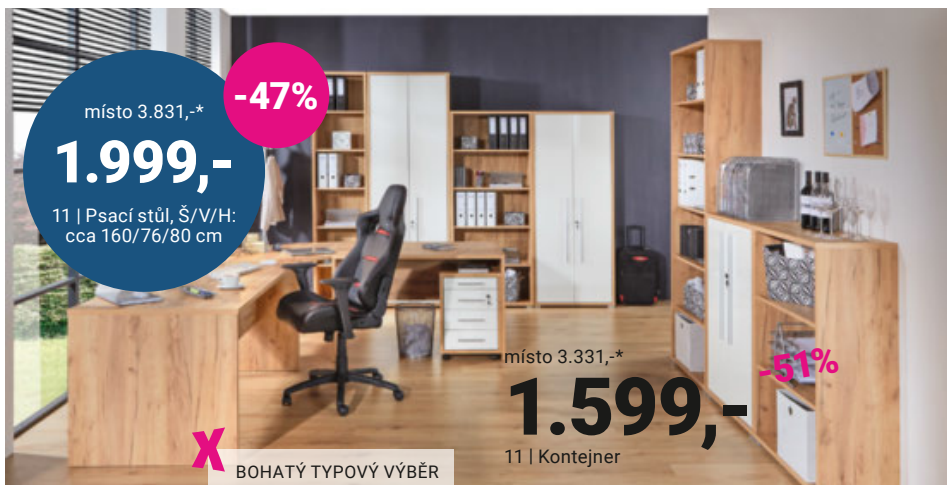

- 11 PROGRAM „PROFI“, REGÁL NA SLOŽKY, Š/V/H: cca 50/220/35 cm 1.799,- Š/V/H: cca 75/185/35 cm 1.999,- SKŘÍŇKA NA DOKUMENTY, Š/V/H: cca 75/220/35 cm 4.199,- Š/V/H: cca 75/185/35 cm 3.499,- Š/V/H: cca 75/113/35 cm 2.199,- PSACÍ STŮL, Š/V/H: cca 120/76/80 cm 1.599,- Š/V/H: cca 160/76/80 cm 1.999,- POJÍZDNÝ KONTEJNER, Š/V/H: cca 43/62/48 cm 1.599,- (18030236/30-40)
- 12 OTOČNÁ ŽIDLE „MEDEA“, max. nosnost 120 kg, textilní kůže/síťovina, nohy chrom, výškově nastavitelná s plynovým pístem, Š/V/H: cca 64/111-119/50 cm 1.111,- (26960021/01)
- 13 PSACÍ STŮL „KUBEK“, různé dekory, Š/V/H: 110/75/50 cm 989,- (15550061/01-02,04)
- 14 OTOČNÁ ŽIDLE „ARON“, máťově zelená/černá, koženka/síťovina, max. nosnost 140kg, Š/V/H: cca 57/100-112/61,5cm 1.599,- (29260093/01)
- 15 PSACÍ STŮL „STUDENT“, matná bílá barva, 3 zásuvky, 1 odkládací police, Š/V/H: cca 120/76/55cm 1.599,- (00030010/01;00170006/01)
- 16 KANCELÁŘSKÉ KŘESLO „CARLA“, výškově nastavitelné, Š/V/H: 68/112-122/57cm 1.999,- (19980024/01-02)
- 17 PSACÍ STŮL „LUCAS“, Š/V/H: cca 117/71/83 cm 1.799,- (15550033/01-02)