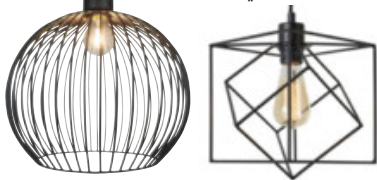

499,-
2 | Závěsné svítidlo „FANO“

místo 2.499,-* **1.599,-** -36%
3 | Závěsné svítidlo „GIDI“

místo 5.599,-* **2.599,-** -53%
4 | LED závěsné svítidlo „MILAN“

místo 1.399,-* **499,-** -64%
2 | Závěsné svítidlo „JESSE“