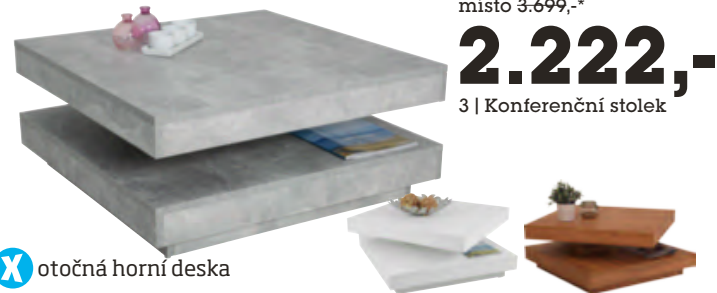

4.799,-

1 | TV díl

místo 4.499,-**

3.799,-

1 | Vitrína

-24%

místo 3.699,-*

2.222,-