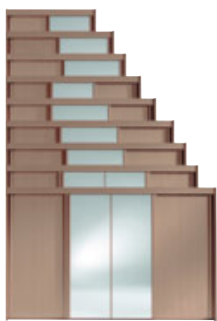

Veľký výber farieb,
materiálov a rozmerov:

dub Sonoma

orech Royal

biela matná

dub San Remo

biela lesklá

výšky
197,
223,
235cm

šířky 151,181,201,225,
250, 280,300 cm

Neplatí na tovar vystavený v predajni.
Príslušenstvo na objednávku za príplatok.

Online Shop:
mobelix.sk

-45% na plánovateľné skrine

- množstvo rôznych rozmerov

výška
222 cm
nebo
240 cm

šírky 167,188,200,225,249,280,298,336,373,400 cm

- dekory frontov/korpusov:

- dekory skiel:

- rôzne typy skríň

200 cm

250 cm

300 cm (3 dvere)

300 cm (4 dvere)

350 cm