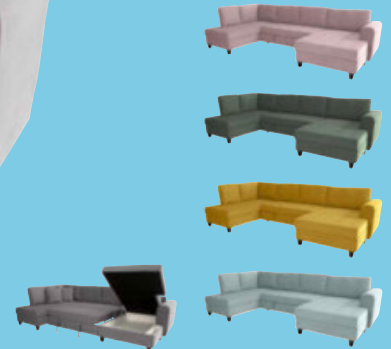

MÖBELIX

Kost' fast nix!

VIELE WEITERE ANGEBOTE
AUF **MOEBELIX.AT**

888,-

GROSSE STOFF- UND FARBAUSWAHL

WOHNLANDSCHAFT, Cord Grau, inkl. Bettfunktion und Bettkasten, seitenverkehrt erhältlich, U-Form: ca. 178x324x155 cm **888,-** (11360066/01-22)