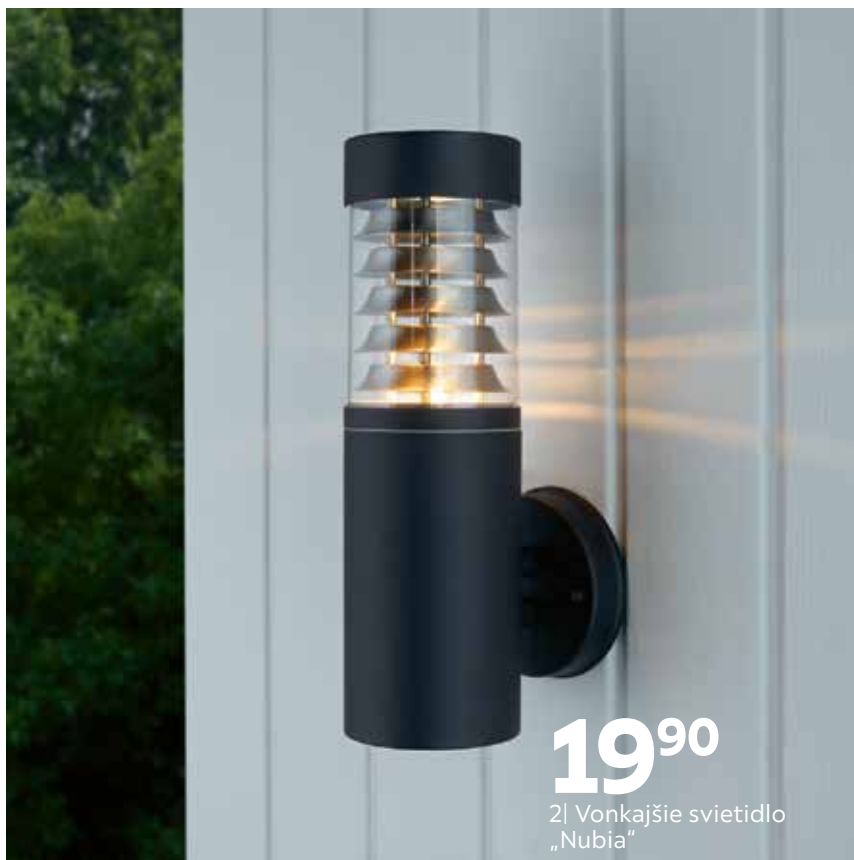

Klikni & vyzdvihni

Klikni & rezervuj

MÖBELIX

39⁹⁰

1 | Stojan na sviečku „Lox“ v: 75 cm

54⁹⁰

1 | Stojan na sviečku „Lox“ v: 100 cm

**Exkluzívne
len v
Online-
shope
Möbelix**

19⁹⁰

2 | Vonkajšie svietidlo „Nubia“

- 1 STOJAN NA SVIEČKU „LOX“, tmavo sivá, kov/sklo, výška 75 cm 39,90,- výška 100 cm 54,90,- (48854362/01,02)
- 2 VONKAJŠIE SVIETIDLO „NUBIA“, kov/plast, bez žiarovky, Ø/V: cca 10,1/33,5 cm 19,90,- (49950003/01)
- 3 SOLÁRNE SVIETIDLO „BEN“, biely plast, vrát. 2 x LED SMD, 0,12W, Ø/V: cca 30/30 cm 39,90,- (41790008)
- 4 VONKAJŠIE SVIETIDLO „ENZO“, kov, plast, bez žiarovky, 1xE27 60 W, Ø/V: cca 24/30 cm 19,90,- (49950007/01)
- 5 VONKAJŠIE SVIETIDLO „SALVADOR“, kov, sklo, bez žiarovky, 1xE27 60 W, Ø/V: cca 20/34,2 cm 22,- (49950002/01)

39⁹⁰

3 | Solárne svetlo
„Ben“

DIALKOVÉ OVLÁDÁNIE

MENIČ FARIEB

19⁹⁰

4 | Vonkajšie svietidlo
„Enzo“

22,-

5 | Vonkajšie svietidlo
„Salvador“