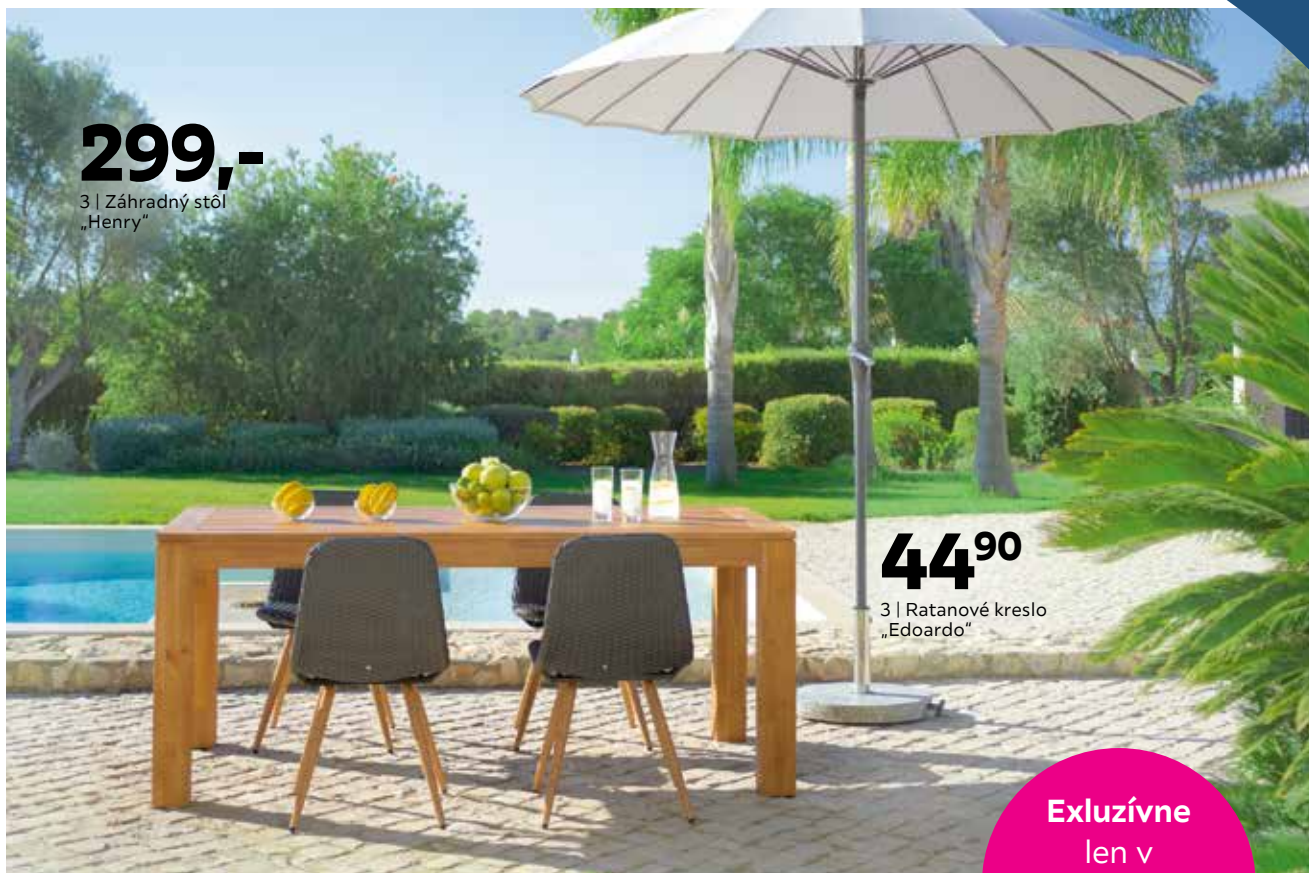

299,-

3 | Záhradný stôl
„Henry“

44⁹⁰

3 | Ratanové kreslo
„Edoardo“

Exkluzívne
len v
Online-
shope
Möbelix

29⁹⁰

4 | Odkladací stolík
„Helena“