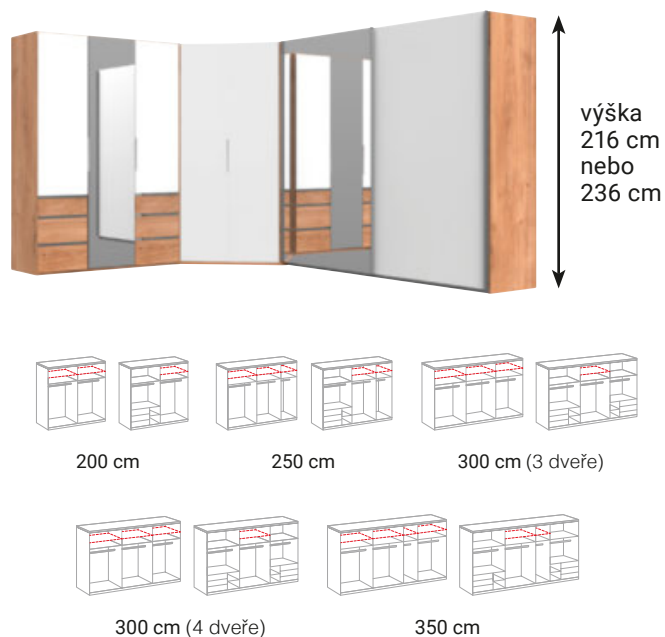

místo 17.999,-* **-47%**
9.499,-

Postel cca 180/200
cm

místo 18.999,-* **-45%**
10.999,-

Skříň šířka
cca 271 cm

měsíčně
od
1.000,-

X VYSOKÝ LESK

místo 6.799,-*
3.999,-
Komoda

LOŽNICE „LEOBEN“:
ŠATNÍ SKŘÍŇ, vysoký lesk, 3 dveře, Š/V/H: cca 271/210/62 cm 10.999,- POSTEL, čalouněné záhlaví, cca 180/200 cm, bez roštů a matrací, vč. úložného prostoru 9.499,- NOČNÍ STOLEK Š/V/H: cca 50/47/37 cm 1.299,- KOMODA, 2 dveře, 5 zásuvek, Š/V/H: cca 149/86/37 cm 3.999,- PASPARTOVÝ RÁM, Š/V/H: cca 278/214/23 cm 3.799,- PODLOŽKA NA BOTY, Š/V/H: cca 88/16/37 cm 799,- ZRCADLO, výsvně a otočné, Š/V/H: cca 31/115/36 cm 2.599,- (03800490/07,01-05,98;0446/07-08)

- PROGRAM SKŘÍŇÍ „CELLE“ NAPŘ:
2 dveře, Š/V/H:cca 91/197/54 cm 4.499,- 3 dveře, Š/V/H: cca 136/197/54 cm 6.499,- 4 dveře, Š/V/H: cca 181/197/54 cm 8.599,- NÁSTAVEC, Š/V/H: cca 91/40/54 cm 1.799,- Š/V/H: cca 136/40/54 cm 2.199,- Š/V/H: cca 181/40/54 cm 2.699,- ROHOVÁ SKŘÍŇ, Š/V/H: cca 117/197/117 cm 6.999,- NÁSTAVEC, k rohové skříně, Š/V/H: cca 117/39/117 cm 2.999,- (03800085/13-18,30-31,98)
- SKŘÍŇ S POSUVNÝMI DVEŘMI „IMPERIAL“, 6 polic a 3 šatní tyče, Š/V/H: cca 280/223/65 cm 11.999,- (03800121/50,72,98)
- SKŘÍŇ S POSUVNÝMI DVEŘMI „MIKA“, 2 police, 2 šatní tyče, Š/V/H:cca 140/205/60 cm 3.999,- (00170001/01)
- ŠATNÍ SKŘÍŇ „LEVEL“, bílá/dekor příř. dubu, 3 dveře, 2 police, 2 šatní tyče, Š/V/H: cca 150/236/58 cm 9.999,- 2 dveře, 3 zásuvky, 3 police, 2 šatní tyče, Š/V/H: cca 200/236/65 cm 14.499,- (17870678/03,14,98)
- ŠATNÍ SKŘÍŇ „BASE 3“, 1 šatní tyč, 1 police, Š/V/H: 120/177/52 cm 2.499,- ZÁSUVKY, k šatní skříně, výška: cca 33 cm 1.399,- (25220032/03,05)
- SKŘÍŇ S POSUVNÝMI DVEŘMI „PULS“, 2 police, 2 šatní tyče, Š/V/H: cca 170/195,5/58,5 cm 2.900,- VKLÁDACÍ POLICE, 2 ks, Š/V/H: cca 83/1,5/40 cm 499,- (25220268/01-02)