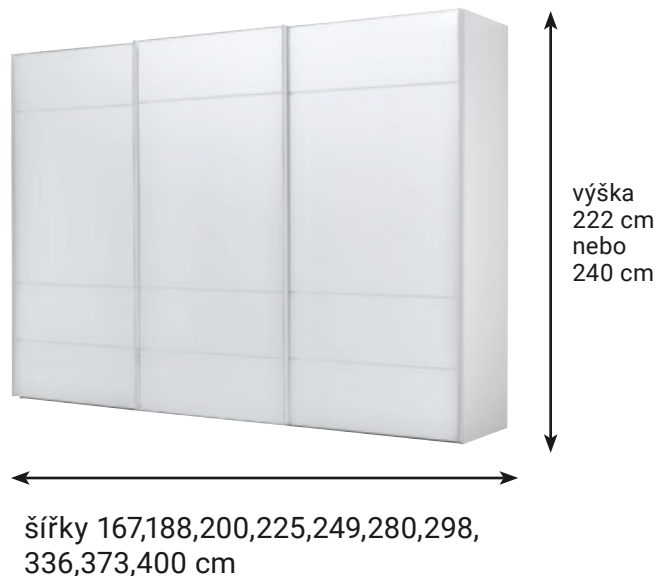

-45% na plánovatelné skříně

množství různých dekorů

množství různých rozměrů

množství různých typů skříní

1. PROGRAM SKŘÍŇÍ „CELLE“ NAPŘ:
   2 dveře, Š/V/H:cca 91/197/54 cm 4.499,- 3 dveře, Š/V/H: cca 136/197/54 cm 6.499,- 4 dveře, Š/V/H: cca 181/197/54 cm 8.599,- NÁSTAVEC, Š/V/H: cca 91/40/54 cm 1.799,- Š/V/H: cca 136/40/54 cm 2.199,- Š/V/H: cca 181/40/54 cm 2.699,- ROHOVÁ SKŘÍŇ, Š/V/H: cca 117/197/117 cm 6.999,- NÁSTAVEC, k rohové skříně, Š/V/H: cca 117/39/117 cm 2.999,- (03800085/13-18,30-31,98)
2. SKŘÍŇ S POSUVNÝMI DVEŘMI „IMPERIAL“, 6 polic a 3 šatní tyče, Š/V/H: cca 280/223/65 cm 11.999,- (03800121/50,72,98)
3. SKŘÍŇ S POSUVNÝMI DVEŘMI „MIKA“, 2 police, 2 šatní tyče, Š/V/H:cca 140/205/60 cm 3.999,- (00170001/01)
4. ŠATNÍ SKŘÍŇ „LEVEL“, bílá/dekor příř. dubu, 3 dveře, 2 police, 2 šatní tyče, Š/V/H: cca 150/236/58 cm 9.999,- 2 dveře, 3 zásuvky, 3 police, 2 šatní tyče, Š/V/H: cca 200/236/65 cm 14.499,- (17870678/03,14,98)
5. ŠATNÍ SKŘÍŇ „BASE 3“, 1 šatní tyč, 1 police, Š/V/H: 120/177/52 cm 2.499,- ZÁSUVKY, k šatní skříně, výška: cca 33 cm 1.399,- (25220032/03,05)
6. SKŘÍŇ S POSUVNÝMI DVEŘMI „PULS“, 2 police, 2 šatní tyče, Š/V/H: cca 170/195,5/58,5 cm 2.900,- VKLÁDACÍ POLICE, 2 ks, Š/V/H: cca 83/1,5/40 cm 499,- (25220268/01-02)