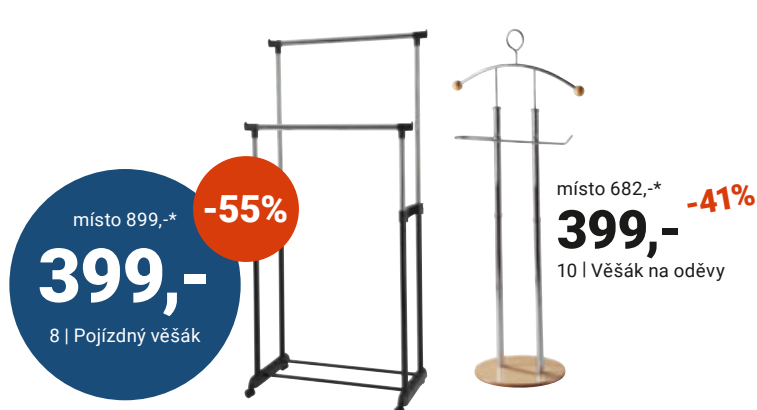

1. 6 PŘEDSÍŇ „BREE“, bílá vysoký lesk ŠATNÍ SKŘÍŇ, 1 dveře, š. cca 66cm 4.999,- KOMODA, 2 dvířka, š. cca 85cm 2.699,- ZRCADLO, š. cca 85cm 1.599,- LAVICE, 1 zásuvka, 2 přihrádky, š. cca 85cm 2.299,- PANEL, 3 věšáky, 1 věšáková tyč, š. cca 85cm 2.499,- KOMODA, 2 dveře, 1 zásuvka, š. cca 85cm 3.499,- PANEL, 2 věšáky, 1 police, š. cca 183cm 2.399,- SKŘÍŇ, 2 dveře, š. cca 85cm 5.499,- (13210002/01-08)
2. 7 VĚŠÁK „MECKI“, bílý nebo černý, výška: cca 176 cm 399,- (19310623/01-02)
3. 8 POJÍZDNÝ VĚŠÁK „NAOMI“, max. nosnost 20 kg, výškově nastavitelný, Š/V/H: 84/100-180/43 cm 399,- (21480019/01)
4. 9 LAVICE „VELVET“, barevný samet, dřevěné nohy, max. nosnost 150kg, Š/V/H: cca 100/50/32 cm 1.999,- (73260275/01)
5. 10 VĚŠÁK NA ODĚVY „RUDY II“, pochromovaný kov, Š/V/H: cca 28/113/28 cm 399,- (06400039/02)
6. 11 VĚŠÁKOVÝ PANEL „SENEX“, vzhled alu, Š/V/H: 10/170/33 cm 399,- (18030242/01,05-09)

Online Shop: mobelix.cz

klikni & vyzvedni zdarma

klikni & rezervuj zdarma

MÖBELIX