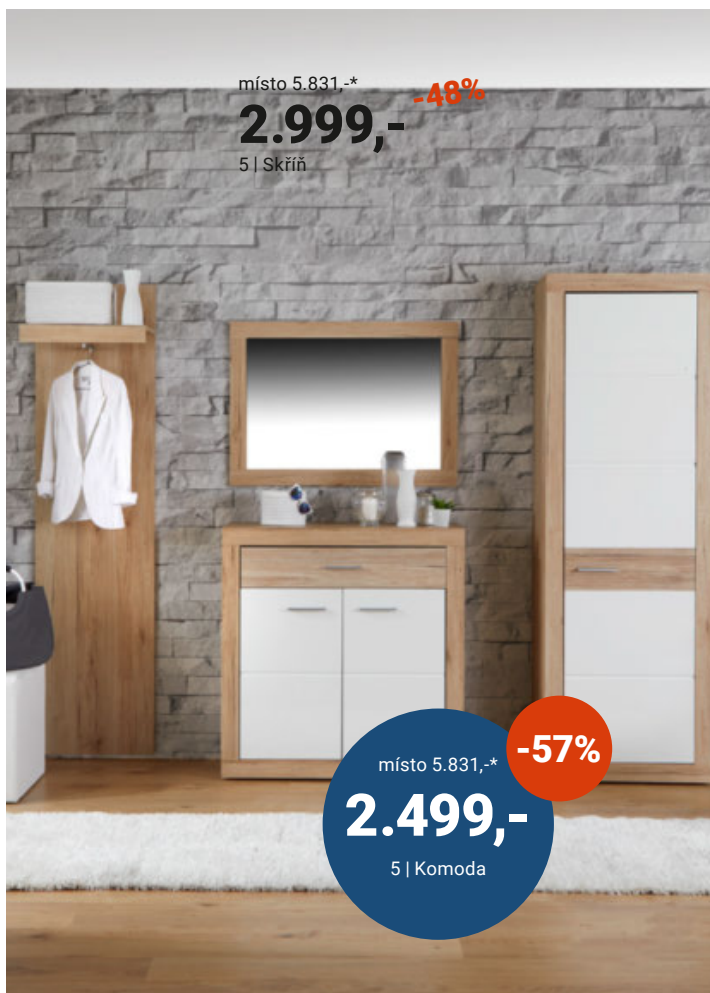

1. 6 PŘEDSÍŇ „BREE“, bílá vysoký lesk ŠATNÍ SKŘÍŇ, 1 dveře, š. cca 66cm 4.999,- KOMODA, 2 dvířka, š. cca 85cm 2.699,- ZRCADLO, š. cca 85cm 1.599,- LAVICE, 1 zásuvka, 2 přihrádky, š. cca 85cm 2.299,- PANEL, 3 věšáky, 1 věšáková tyč, š. cca 85cm 2.499,- KOMODA, 2 dveře, 1 zásuvka, š. cca 85cm 3.499,- PANEL, 2 věšáky, 1 police, š. cca 183cm 2.399,- SKŘÍŇ, 2 dveře, š. cca 85cm 5.499,- (13210002/01-08)
2. 7 VĚŠÁK „MECKI“, bílý nebo černý, výška: cca 176 cm 399,- (19310623/01-02)
3. 8 POJÍZDNÝ VĚŠÁK „NAOMI“, max. nosnost 20 kg, výškově nastavitelný, Š/V/H: 84/100-180/43 cm 399,- (21480019/01)
4. 9 LAVICE „VELVET“, barevný samet, dřevěné nohy, max. nosnost 150kg, Š/V/H: cca 100/50/32 cm 1.999,- (73260275/01)
5. 10 VĚŠÁK NA ODĚVY „RUDY II“, pochromovaný kov, Š/V/H: cca 28/113/28 cm 399,- (06400039/02)
6. 11 VĚŠÁKOVÝ PANEL „SENEX“, vzhled alu, Š/V/H: 10/170/33 cm 399,- (18030242/01,05-09)

Online Shop: mobelix.cz

klikni & vyzvedni zdarma

klikni & rezervuj zdarma

MÖBELIX