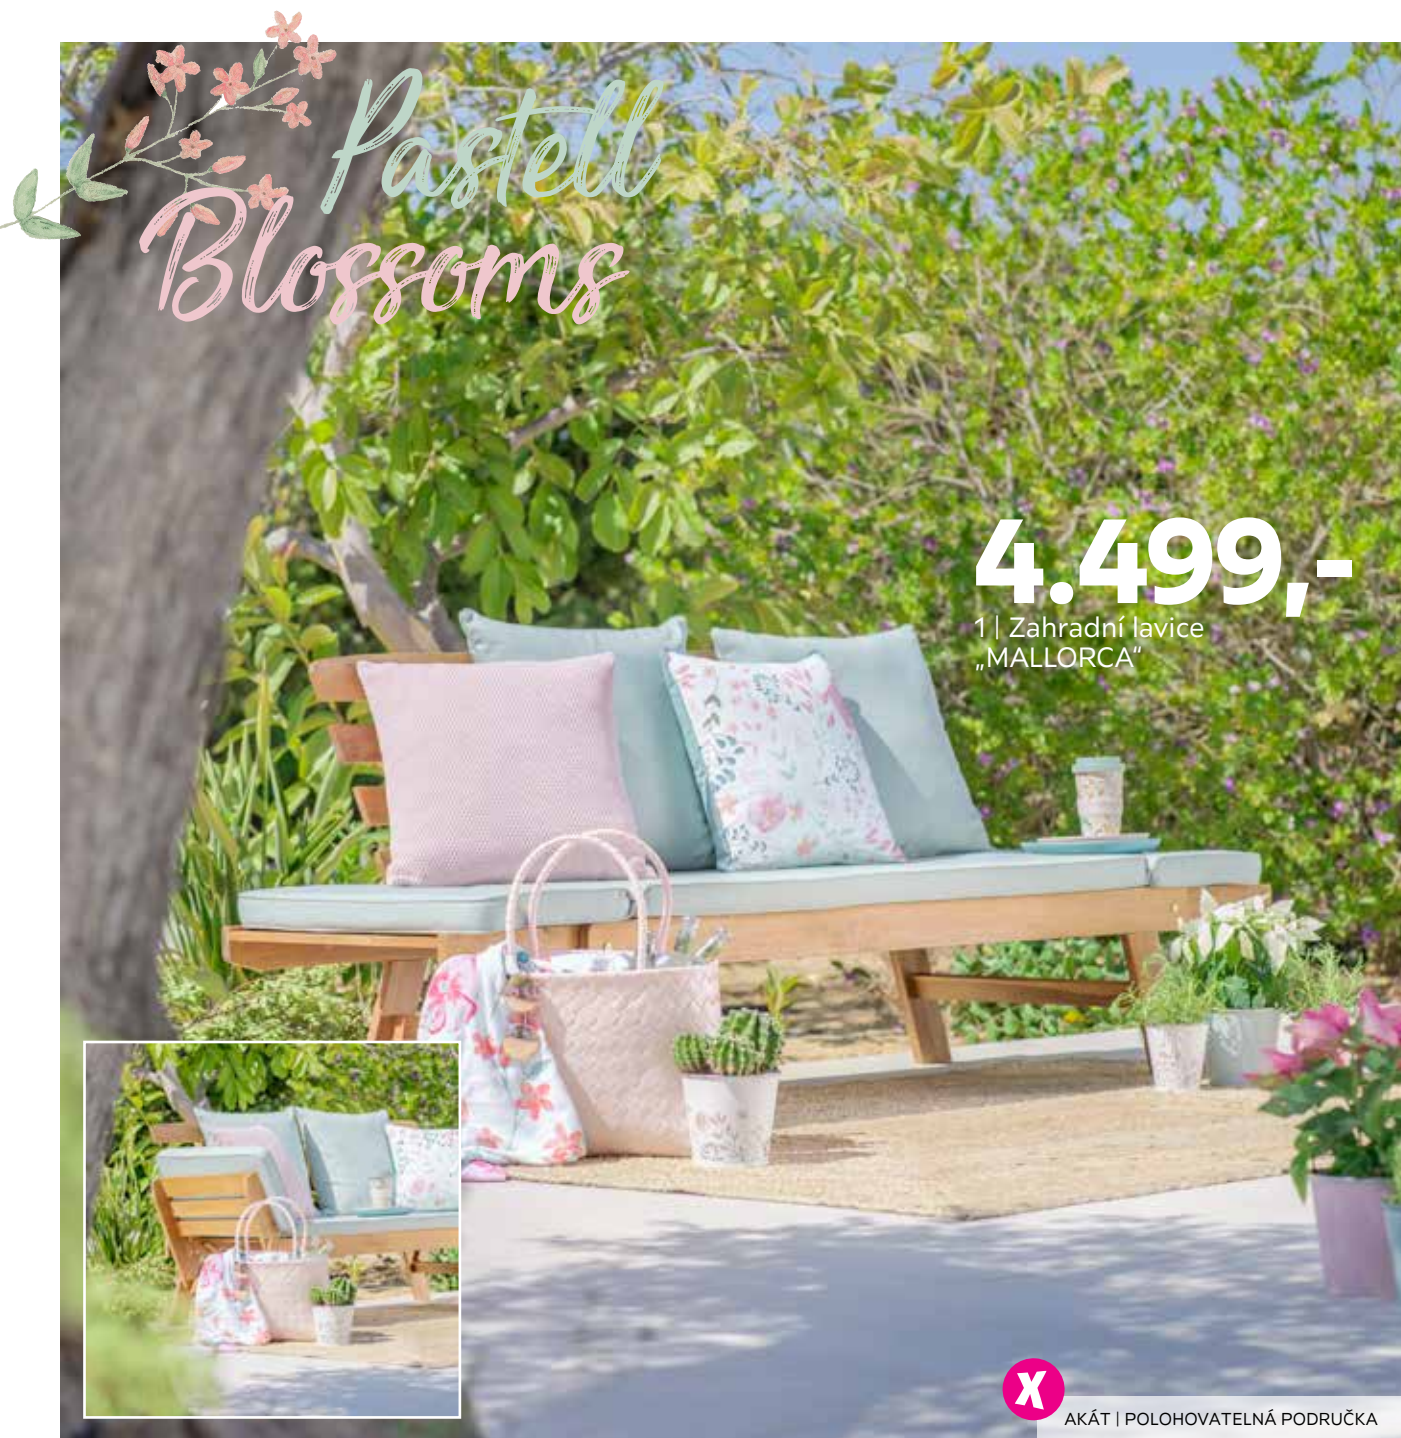

Pastell Blossoms

4.499,-

1 | Zahradní lavice „MALLORCA“