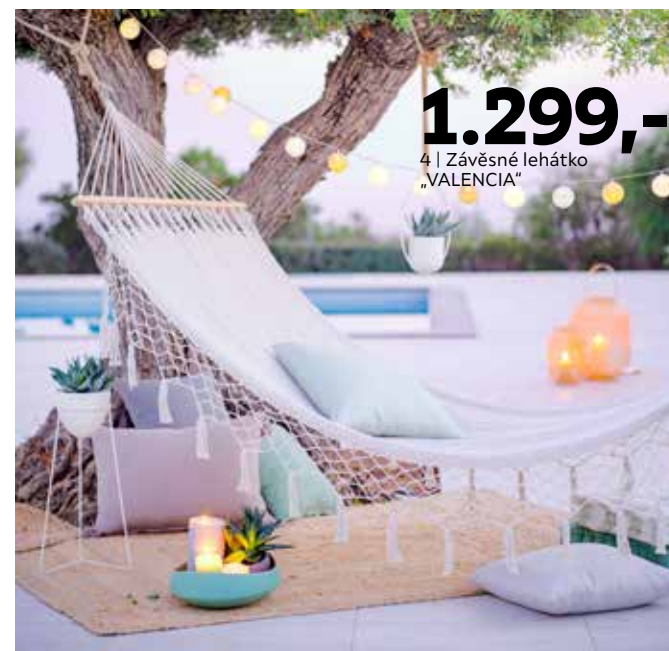

1.299,-

4 | Závěsné lehátko
„VALENCIA“

Online Shop: mobelix.cz

Klikni & vyzvedni

Klikni & rezervuj

MÖBELIX