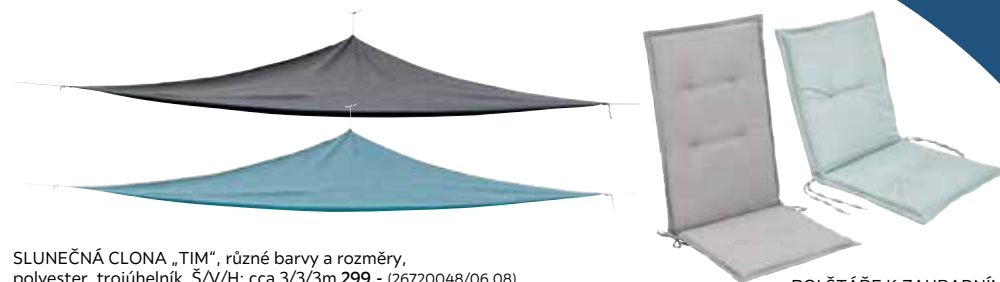

SLUNEČNÁ KLONA „TIM“, různé barvy a rozměry, polyester, trojúhelník, Š/V/H: cca 3/3/3m 299,- (26720048/06,08)
Š/V/H: cca 5/5/5m 389,- (26720049/06,08)

POLŠTÁŘE K ZAHRADNÍM KŘESLŮM „POPPI“, různé barvy a rozměry, 100% polyester, odpuzuje vodu, Š/V/H: cca 48/96/8cm 249,- (05820038/03,05-06)
Š/V/H: cca 48/115/8cm 359,- (05820039/03,05-06)