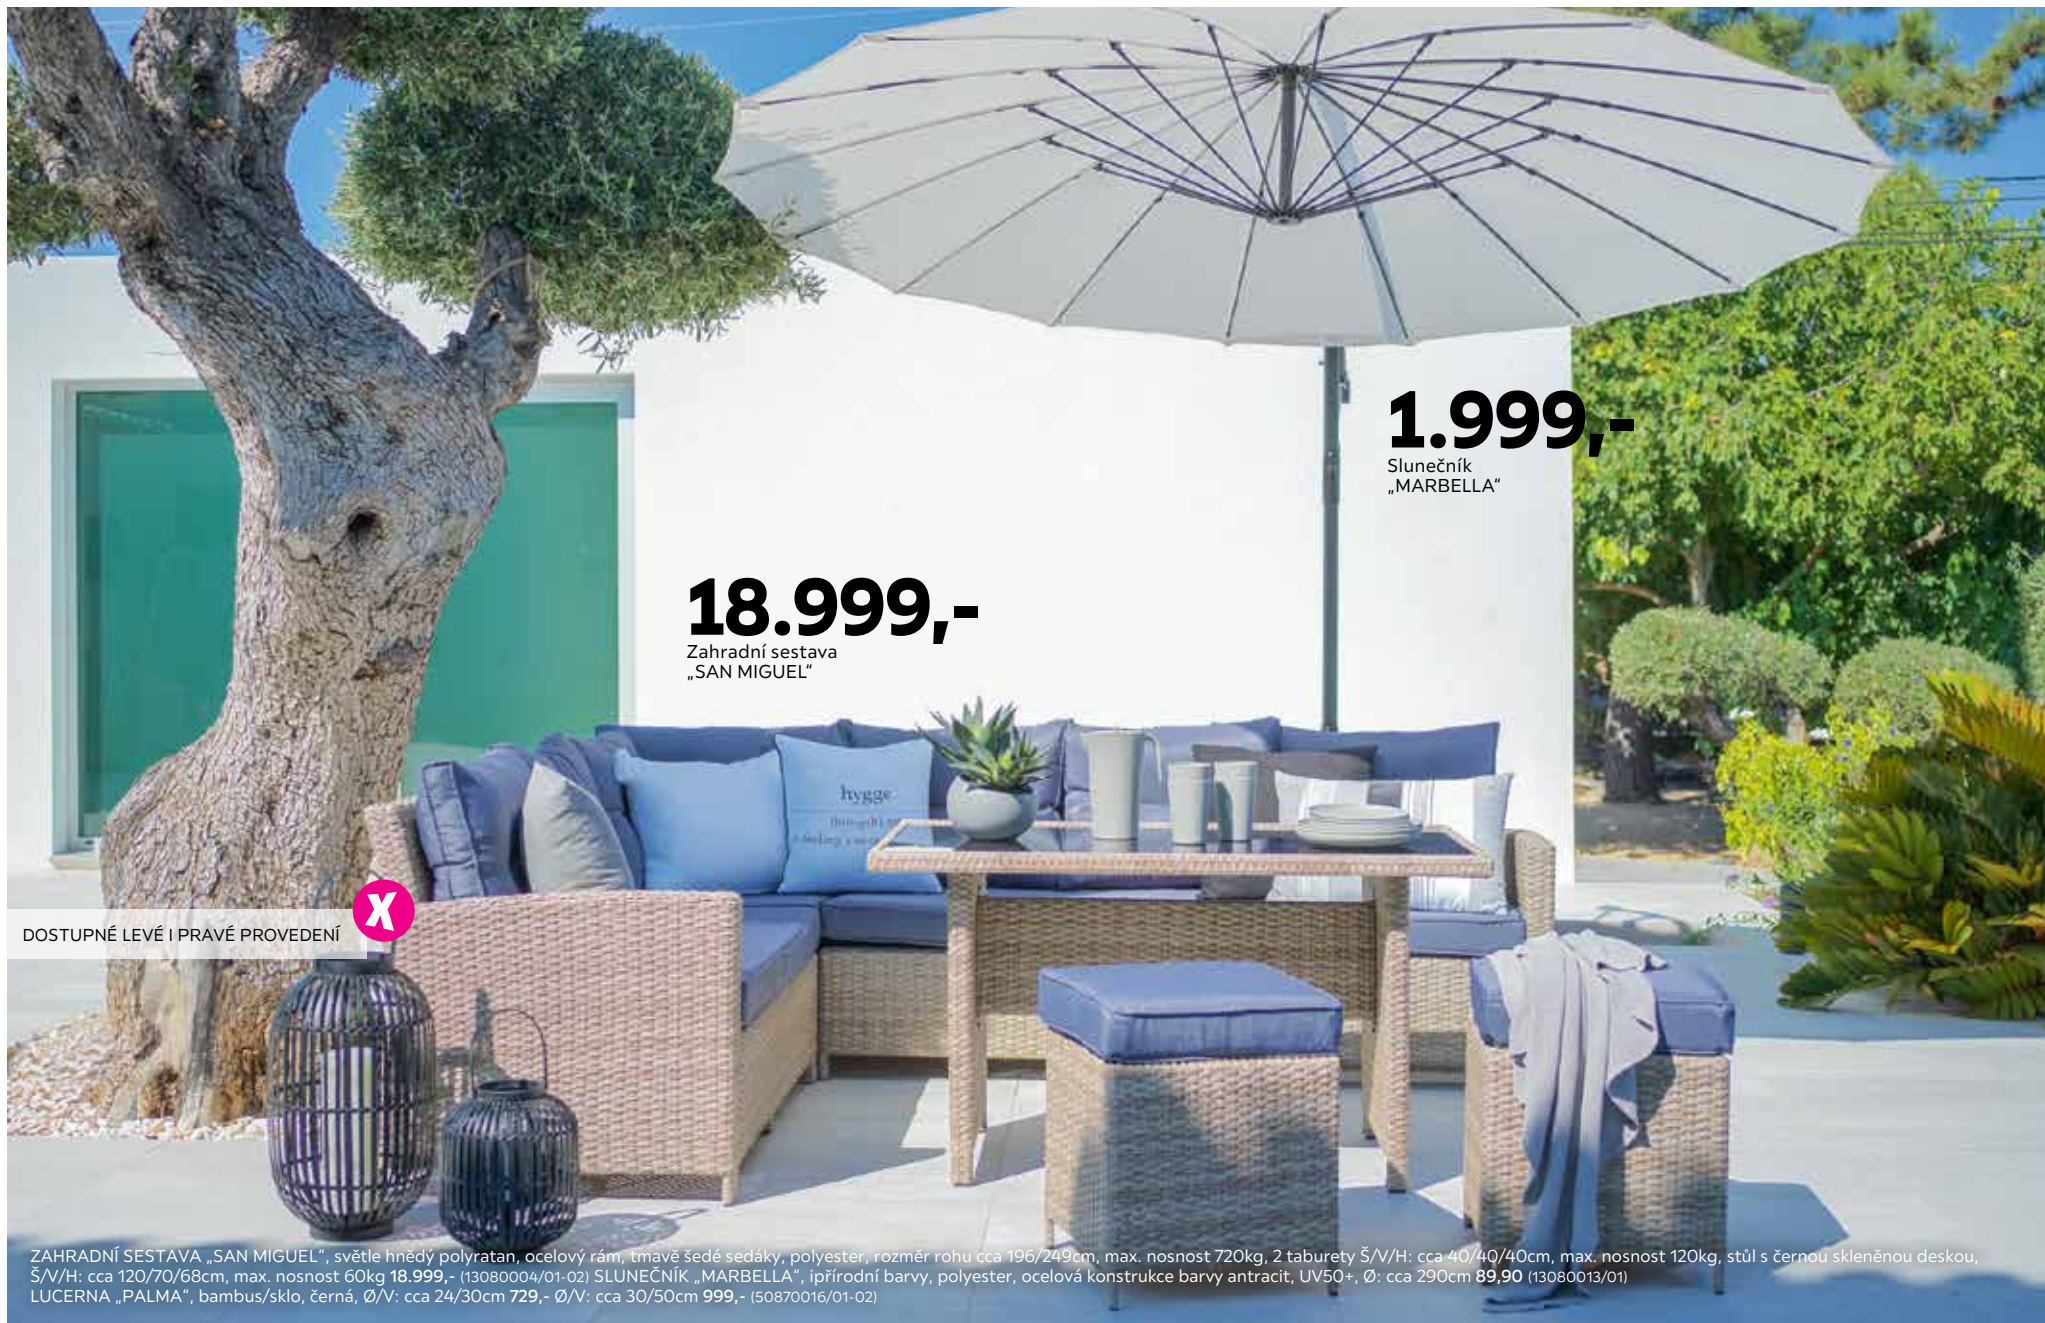

Prohlédněte si i náš
Katalog zahradního
nábytku online-only,
dodání tohoto zboží
je zdarma

POLŠTĚŘE, RŮZNÉ BARVY, VZORY A ROZMĚRY

Online Shop: mobelix.cz

Klikni & vyzvedni

Klikni & rezervuj

MÖBELIX

1.999,-

Slunečník
„MARBELLA“