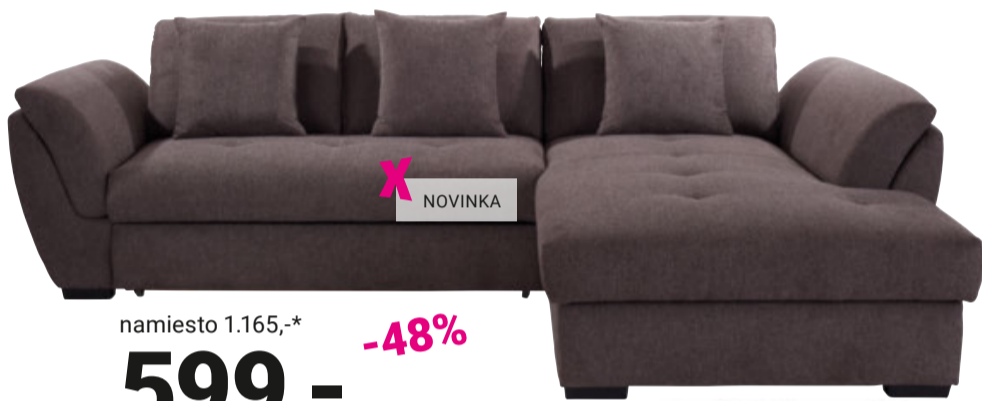

X NOVINKA

namiesto 1.165,-* **-48%**
599,-
10 | Sedacia súprava

VRÁTANIE FUNKCIE LÔŽKA
VRÁTANIE ODKLADACIEHO PRIESTORU
OŠIŠOVA STRANOVÉ VARIANTY
VÝBER LÁTKY