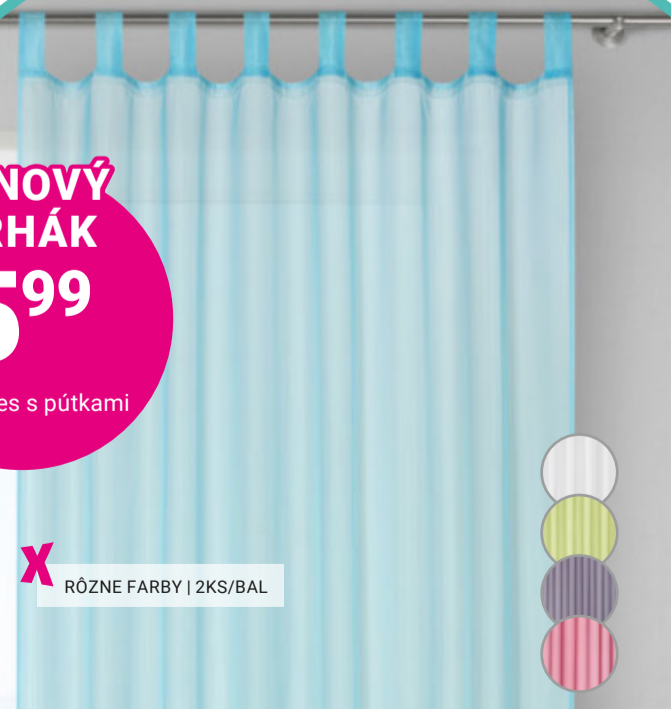

CENOVÝ TRHÁK

5⁹⁹

26 | Záves s pútkami

X RÔZNE FARBY | 2KS/BAL