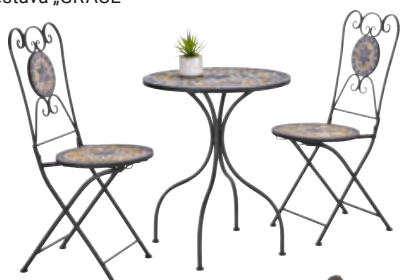

místo 2.799,-*
1.299,-
Zahradní židle

-53%

místo 6.499,-*

3.299,-

-49%

Zahradní stůl

ZAHRADNÍ NÁBYTEK „SAMMY“ ZAHRADNÍ ŽIDLE, antracitový hliníkový podstavec, Š/V/H: cca 57/90/57 cm, max. nosnost 120 kg 1.299,- ZAHRADNÍ LAVICE, Š/V/H: cca 120/90/57 cm, max. nosnost 240 kg 2.199,- ZAHRADNÍ ŽIDLE, antracitový hliníkový podstavec, Š/V/H: cca 56/89/64 cm, max. nosnost 120 kg 779,- ZAHRADNÍ STŮL, Š/V/H: cca 200/74/90 cm, max. nosnost 50 kg 4.599,- ZAHRADNÍ STŮL, Š/V/H: cca 70/72/70 cm, max. nosnost 50 kg 1.499,- ZAHRADNÍ STŮL, Š/V/H: cca 150/74/90 cm, max. nosnost 50 kg 3.299,- (26720085/01-03.05-07)

místo 4.499,-*
2.599,-

-42%

1 | Balkonová sestava „GRACE“

místo 5.499,-*
2.299,-

-58%

1 | Zahradní lavice „GRACE“

místo 13.199,-*
6.399,-

-51%

2 | Závěsné křeslo „HONOLULU“

místo 3.399,-*

1.399,-

-58%

3 | Bazén „MITCH“

místo 7.899,-*

3.799,-

-51%

4 | Zahradní lavice „MALLORCA“

1 BALKONOVÁ SESTAVA „GRACE“, kamená mozaika, ocel. podstavec, 1x stůl ø/V: 60/70cm, 2x židle Š/V/H: 36/90/36 cm, max. nosnost 120kg 2.599,- ZAHRADNÍ LAVICE „GRACE“, cca 108/42/90 cm, max. nosnost 240 kg 2.299,- (26720097/01-02)

2 ZÁVĚSNÉ KŘESLO „HONOLULU“, polyratan antracit, polyester antracit, podstavec antracit, Š/V/H: cca 130/195/130cm 6.399,- (07270021/01)

3 BAZÉN „MITCH“, polyester, PVC, vč. filtru a čerpadla, ø/V: 366/76cm, 5377 l 1.399,- (69160094)

4 ZAHRADNÍ LAVICE „MALLORCA“, akátové dřevo, polštáře šedíkové barvy, nastavitelné, D/Š/V: 192/68/75 cm 3.799,- (20920004/03)

Praha Vysočany, Praha Stodůlky, Plzeň, Jenišov u Karlových Varů, České Budějovice, Ústí nad Labem, Most, Pardubice, Jihlava, Brno, Zlín, Liberec, Ostrava, Olomouc
Tel. všechny pobočky: Call centrum 519 789 811

Nová otevírací doba: