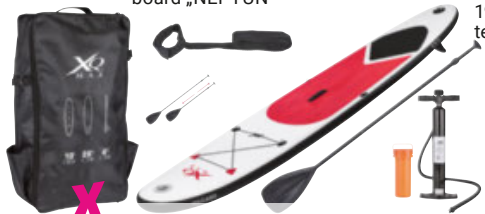

místo 15.899,-\*  
**9.499,-** -40%

11 | Zahradní sestava „LIOW“

**X** LEVÉ I PRAVÉ PROVEDENÍ

místo 1.099,-\*  
**359,-** -67%

16 | Stohovatelná židle „STITCH“

**X** POLOHOVATELNÉ

místo 11.999,-\*  
**4.999,-** -58%

18 | Stand-up paddle board „NEPTUN“

**X** VČ. VESLA, PUMPY A TAŠKY

místo 129,-\*  
**79,-** -38%

19 | Dlaždice na terasu „WILLI“

místo 599,-\*  
**399,-** -33%

12 | Houpací síť „RELAX“

místo 2.999,-\*  
**1.200,-** -59%