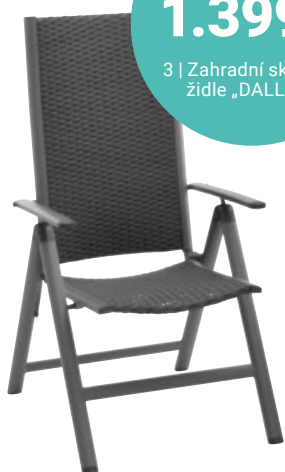

místo 899,-\*

**649,-** **-27%**

1 | Zahradní stůl „SAM“

místo 399,-\*

**179,-** **-55%**

2 | Campingové křeslo

místo 2.899,-\* **-51%**  
**1.399,-**

3 | Zahradní sklápěcí židle „DALLAS“

místo 1.599,-\*

**899,-** **-43%**

4 | Stohovatelná židle „ORLANDO“

místo 3.199,-\*

**1.799,-** **-43%**

5 | Slunečník „MARBELLA“

místo 2.699,-\*

**1.399,-** **-48%**