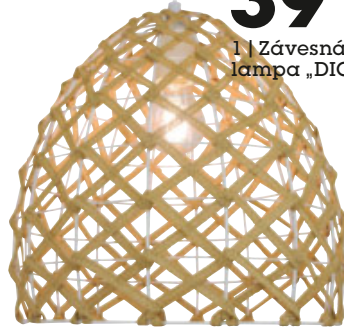

Hygge

39⁹⁵

1 | Závěsná lampa „DION“