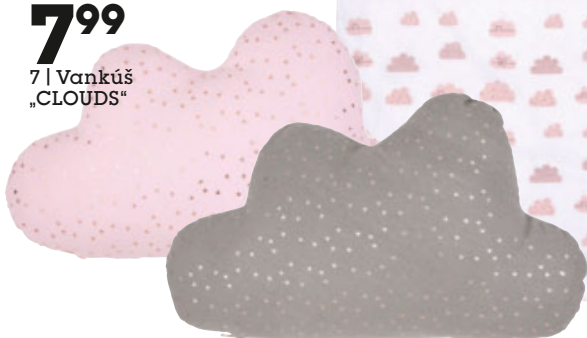

**29.95**

4 | Záves „LEO“

**3.99**

6 | Vankúš „ZIPPMEX“

**7.99**

7 | Vankúš „CLOUDS“

**9.99**

8 | Detská posteľná bielizeň „LEONIE“