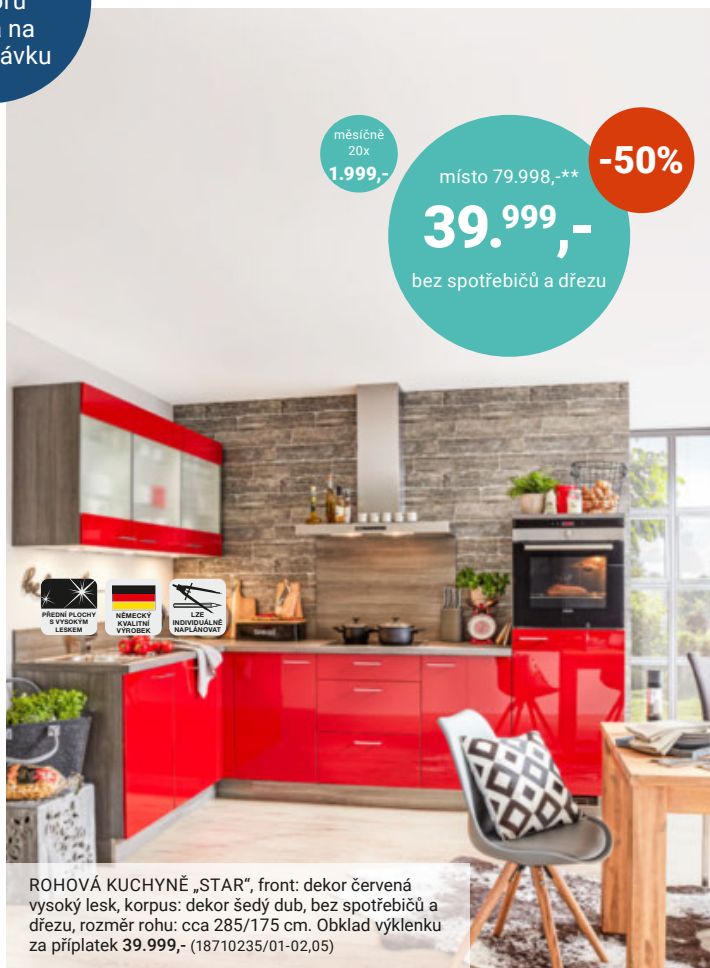

Velký výběr  
barev a  
dekorů  
dřeva na  
objednávku

měsíčně  
20x  
1.249,-  
místo 49.998,-\*\*  
**24.999,-**  
bez spotřebičů a dřezu

**-50%**

VESTAVNÁ KUCHYNĚ „VERTICO“, dekor černý beton/alpská bílá, pracovní deska dekor černý beton, bez spotřebičů a dřezu, rozměr rohu: cca 165/295 cm, obklad výklenku za příplatek 24.999,- (04530667/73-74)

měsíčně  
20x  
1.999,-  
místo 79.998,-\*\*  
**39.999,-**  
bez spotřebičů a dřezu

**-50%**

ROHOVÁ KUCHYNĚ „STAR“, front: dekor červená vysoký lesk, korpus: dekor šedý dub, bez spotřebičů a dřezu, rozměr rohu: cca 285/175 cm. Obklad výklenku za příplatek 39.999,- (18710235/01-02,05)