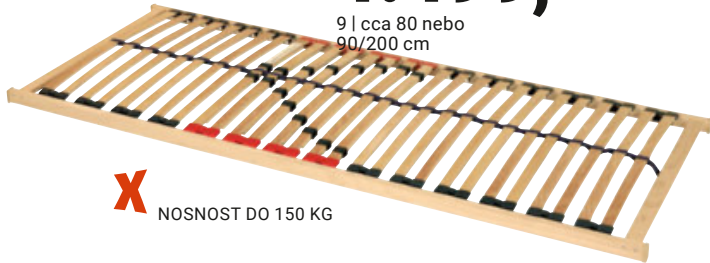

X NOSNOST DO 150 KG

2.699,-

11 | Rošt cca 90/200 cm