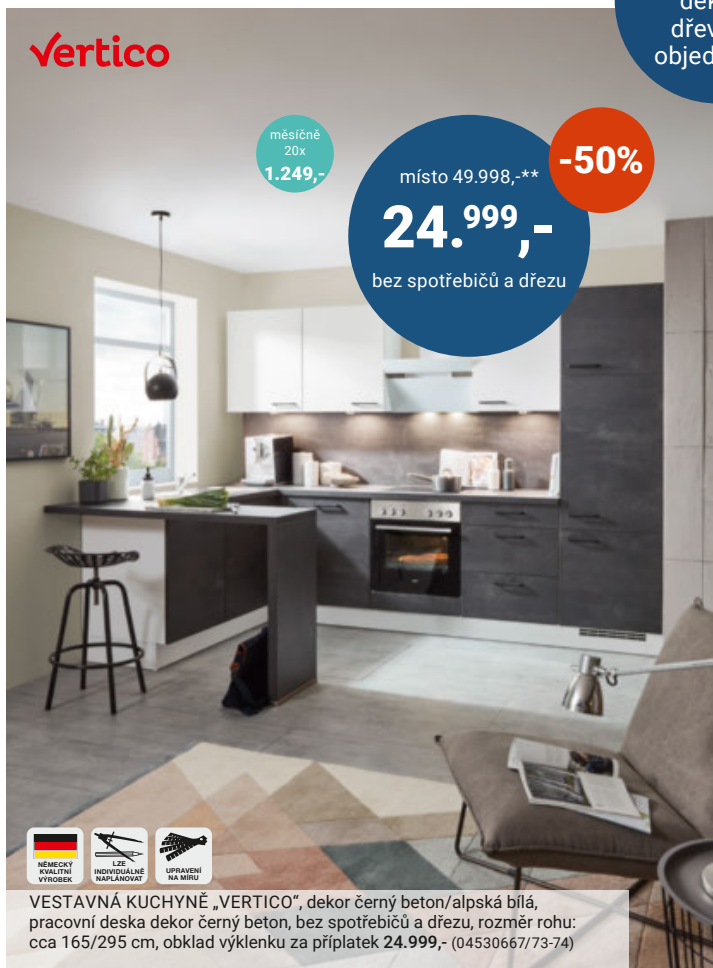

Velký výběr  
barev a  
dekorů  
dřeva na  
objednávku

měsíčně  
20x  
1.249,-  
místo 49.998,-\*\*  
**24.999,-**  
bez spotřebičů a dřezu

**-50%**

VESTAVNÁ KUCHYNĚ „VERTICO“, dekor černý beton/alpská bílá, pracovní deska dekor černý beton, bez spotřebičů a dřezu, rozměr rohu: cca 165/295 cm, obklad výklenku za příplatek 24.999,- (04530667/73-74)