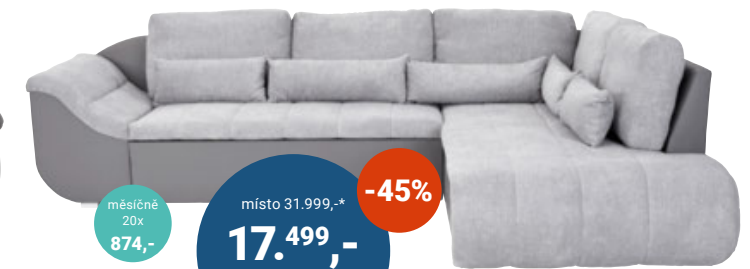

USB | SVÍTLIDLO | FUNKCE RELAX

Online Shop: [mobelix.cz](http://mobelix.cz)

klikni & vyzvedni zdarma

klikni & rezervuj zdarma

MÖBELIX

1 SEDACÍ SOUPRAVA „MADERA“, antracitová/šedá tkanina, plocha lůžka: cca 285/129cm, Š/V/H: 212/358/190cm 22.222,- (04520001/01-02,98)