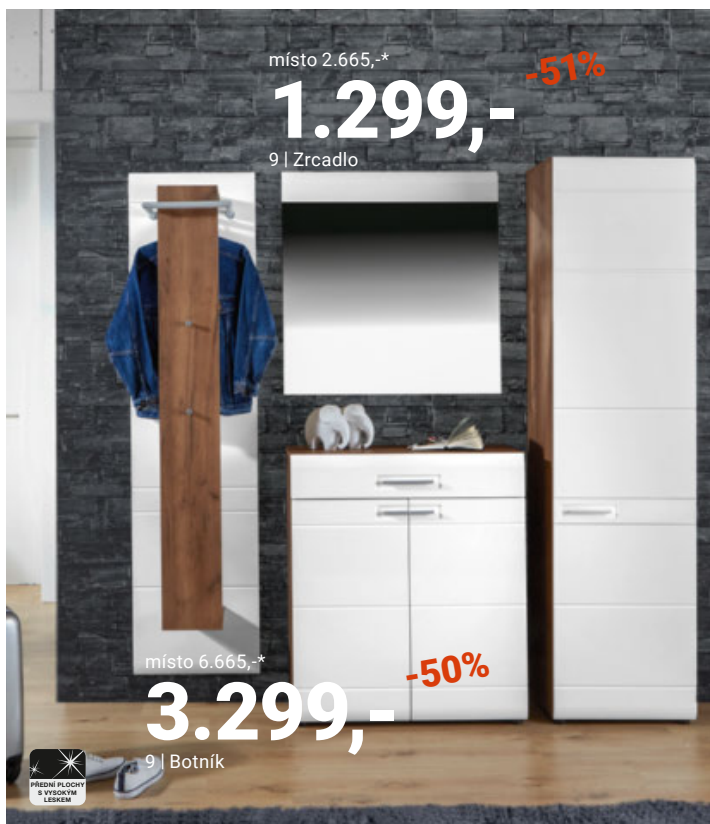

9 PROGRAM DO PŘEDSÍNĚ „AVENSIS“, BOTNÍK, vysoký lesk, 1 dveře/8 vkl.polic, Š/V/H:52/205,7/37,1 cm 3.299,- KOMODA, Š/V/H:85/98,6/37,1 cm 2.999,- ZRCADLO, Š/V/H:85/87/2 cm 1.299,- VĚŠÁKOVÝ PANEL, Š/V/H:49,5/195,7/37 cm 2.299,- ŠATNÍ SKŘÍŇ, Š/V/H:100/205,7/37,1 cm 5.699,- LAVICE, Š/V/H:70/44/37,1 cm 1.699,- BOTNÍK, 2 dveře, 10 vkl. polic, Š/V/H:66,8/205,7/37 cm 4.499,- PŘEDSÍNĚ, Š/V/H:130/200/35 cm 5.999,- (18030499/01-09)

10 PROGRAM DO KOUPELNY „SANTORIN“, Korpus: dekor Avola, Front: Avola/bílá vysoký lesk, kovové úchytky: VYSOKÁ SKŘÍŇKA, Š/V/H: cca 40/195/35cm 2.799,- SKŘÍŇKA POD UMYVADLO, bez umyvadla, Š/V/H: cca 66/59/40cm 1.999,- ZRCADLOVÁ SKŘÍŇKA, vč. LED, Š/V/H: cca 65/75/22cm 2.999,- SPODNÍ SKŘÍŇKA, Š/V/H: cca 40/99/35cm 1.499,- HORNÍ SKŘÍŇKA, Š/V/H: cca 40/78/22cm 999,- (18030396/01-05)

11 REGÁL NA BOTY „ANA“, kovový šedý rám, dekor dub, Š/V/H: cca 90/61/39cm 1.999,- (05280203/01)

12 LAVICE „LUCKY“, nosnost 100 kg, Š/V/H: cca 68/35/47,5 cm 555,- (25400048/01)

13 ZRCADLO „SABINE“, rám bílý lakovaný, zrcadlo s odkládací plochou, max. nosnost: 5 kg, Š/V/H: 30(50)/170/50cm 1.499,- (79680104/01)

14 REGÁL NA PRAČKU „ESTE“, 2 dveře, 2 otevřené přihrádky, Š/V/H: cca 64/190/26 cm 1.299,- (15550095/01)

Online Shop: mobelix.cz

klikni & vyzvedni zdarma

klikni & rezervuj zdarma

MÖBELIX