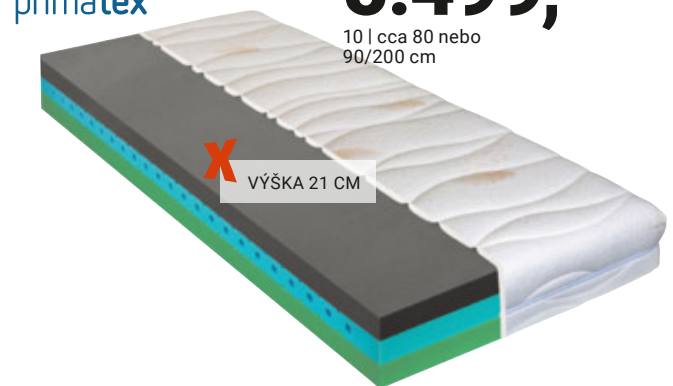

**X** VÝŠKA 20 CM

primatex  
DELUXE

místo 8.799,-\* **-54%**  
**3.999,-**

8 | cca 80, 90/200 cm

**X** VÝŠKA 19 CM

primatex

místo 9.899,-\* **-44%**  
**5.499,-**

10 | cca 80 nebo 90/200 cm