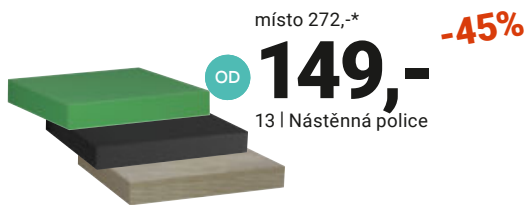

místo 272,-*
OD **149,-** -45%
13 | Nástěnná police