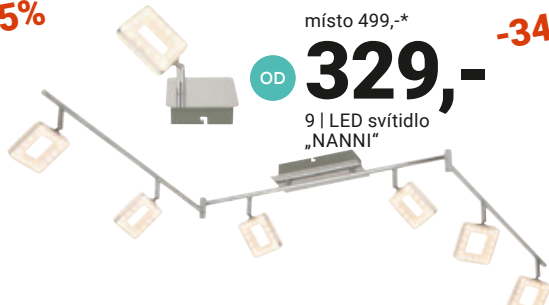

místo 499,-* **-34%**
329,-

9 | LED svítidlo „NANNI“