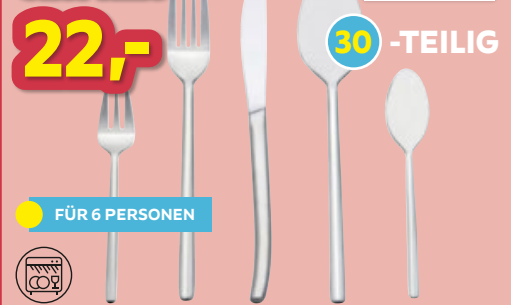

19,-

Luca BESSONI

20-TEILIG

FÜR 4 PERSONEN

KOMBISERVICE „BÄRBEI“, Porzellan, Weiß, für 4 Personen, 20tlg., bestehend aus: je 4 Speise-, Suppen- und Dessertteller, Kaffee- mit Untertassen 19,- (71360127)

SETPREIS

22,-

JAMES WOOD INTERIOR

30-TEILIG

FÜR 6 PERSONEN

BESTECKSET „GRETA“ Edelstahl 18/10, rostfrei, 30tlg., für 6 Personen, bestehend aus: je 6 Speisegabeln, -messern, -löffel, Kuchengabeln und Kaffeelöffel 22,- (67430014)