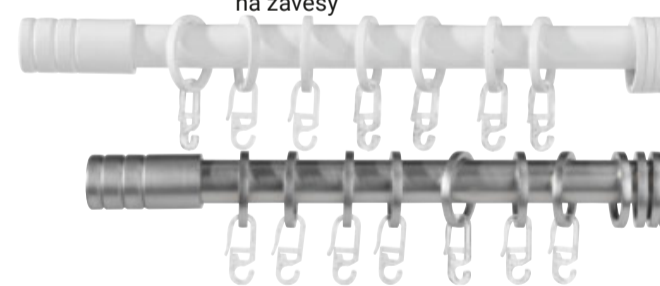

24 | Dekoračný vankúš, cca 40/40 cm

namiesto 14,99* **-73%**

3⁹⁹

25 | Vankúš na stoličku

namiesto 34,95** **-28%**

24⁹⁹

26 | Sada tyčí na závesy

namiesto 4,99** **-40%**