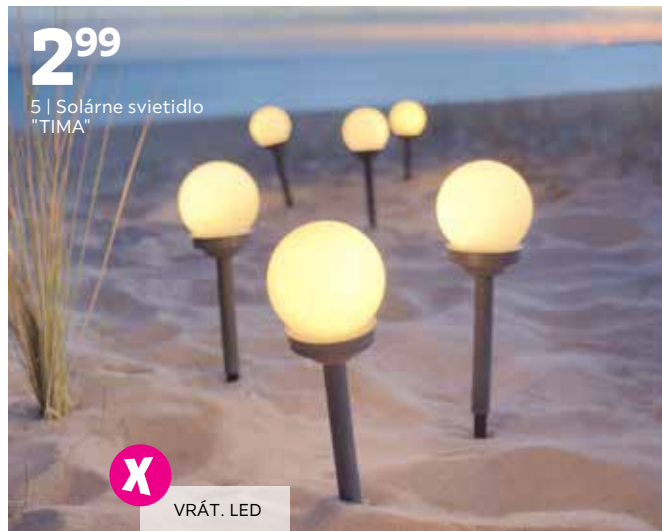

1. ZÁHRADNÁ LAVICA „SAMMY“, antracitový hliníkový rám, polywood, Š/V/H: cca 120/90/57cm, max. nosnosť 240 kg **99,-** (26720085/02)
   SOLÁRNE SVIETIDLO „RICO“, solárna svetelná reťaz, plast, vrát. 10x LED 0,3 W, dĺžka: cca 380cm **14,99** (81810492)
   LED-DEKORAČNÉ SVIETIDLO „JESSICA“, papier, vrát. 4x LEDs a 2x AAA batérií, Ø: cca 15cm **8,99** (46280799/01)
   SVETELNÁ REŤAZ „SCHNURLI“, plast, farebná, s vypínačom, vrát. 20x0,06W, napájané batériami (bez 3 AA), dĺžka: cca 320cm **7,99** vrát. 10x0,06W, napájané batériami (bez 2 AA), dĺžka: cca 170cm **4,99** (81810433/01-02)
   SOLÁRNA SVETELNÁ REŤAZ „MINA“, čierny plast, vrát. 50x0,06W LED, dĺžka cca 10m **6,99** (81810491)
2. SOLÁRNE SVIETIDLO „SARA“, plast, farebné, sada 5 ks, vrát. 1x0,06W LED, vrát. 1xAAA batérie, výška: cca 60cm **14,99** (81810445)

1. SOLÁRNE SVIETIDLO „ANABEL“, plast, zelené, rôzne motívy, vrát. 2x0,06W, vrát. batérie **4,99** (81810493)
2. SOLÁRNE SVIETIDLO „ZAMORA“, kov/plast, čierne, na zavesenie, polozenie alebo zapichnutie do zeme, vrát. 54xLED 0,6W 2,2V teplá biela, vrát. nabíjateľného akumulátora, výška vrát. hrotu: cca 79,5cm **14,99** (81810489)
3. SOLÁRNE SVIETIDLO „TIMA“, sivý plast, biele plastové gule, vrát. 1x0,06W LED, výška vrát. hrotu: cca 39cm, Ø gule: cca 10cm **2,99** (81810487)
4. SOLÁRNE SVIETIDLO „BOTTLE“, sklo, rôzne farby, vrát. 10x0,06W LED, 3,2V Ø: cca 7,8cm, výška: 30cm **7,99** (81810349)

1. SOLÁRNE SVIETIDLO „ADRIAN“, biela plastová guľa, vrát. 4x0,06W LED biela, vrát. 1 AAA batérie, Ø: cca 20cm, výška vrát. hrotu: cca 66cm **9,99,-** alebo vrát. 1 AAA batérie, Ø: cca 30cm, výška vrát. hrotu: cca 70cm **9,99,-** (0088;81810088/01)
2. SOLÁRNE SVIETIDLO „TAO“, ušľachtilá oceľ, slo, na zavesenie, vrát. 1x0,06W RGB LED, cca 6,5/10,5cm **2,99** (81810490)
3. SOLÁRNE SVIETIDLO „SINA“, ušľachtilá oceľ, plast, s vypínačom, vrát. 20x0,06W LED, vrát. 1xAAA batérie, výška vrát. hrotu: cca 72cm **7,99** (81810446)

Online Shop: mobelix.sk

Klikni & vyzdvihni

Klikni & rezervuj

MÖBELIX