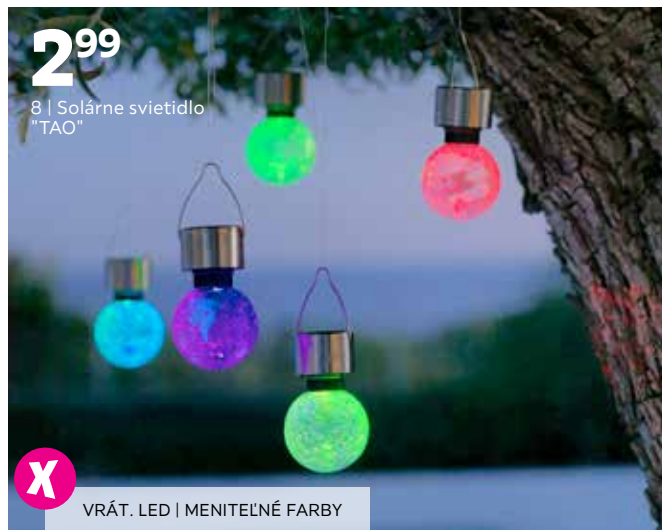

1. ZÁHRADNÁ LAVICA „SAMMY“, antracitový hliníkový rám, polywood, Š/V/H: cca 120/90/57cm, max. nosnosť 240 kg **99,-** (26720085/02)
   SOLÁRNE SVIETIDLO „RICO“, solárna svetelná reťaz, plast, vrát. 10x LED 0,3 W, dĺžka: cca 380cm **14,99** (81810492)
   LED-DEKORAČNÉ SVIETIDLO „JESSICA“, papier, vrát. 4x LEDs a 2x AAA batérií, Ø: cca 15cm **8,99** (46280799/01)
   SVETELNÁ REŤAZ „SCHNURLI“, plast, farebná, s vypínačom, vrát. 20x0,06W, napájané batériami (bez 3 AA), dĺžka: cca 320cm **7,99** vrát. 10x0,06W, napájané batériami (bez 2 AA), dĺžka: cca 170cm **4,99** (81810433/01-02)
   SOLÁRNA SVETELNÁ REŤAZ „MINA“, čierny plast, vrát. 50x0,06W LED, dĺžka cca 10m **6,99** (81810491)
2. SOLÁRNE SVIETIDLO „SARA“, plast, farebné, sada 5 ks, vrát. 1x0,06W LED, vrát. 1xAAA batérie, výška: cca 60cm **14,99** (81810445)

1. SOLÁRNE SVIETIDLO „ANABEL“, plast, zelené, rôzne motívy, vrát. 2x0,06W, vrát. batérie **4,99** (81810493)
2. SOLÁRNE SVIETIDLO „ZAMORA“, kov/plast, čierne, na zavesenie, polozenie alebo zapichnutie do zeme, vrát. 54xLED 0,6W 2,2V teplá biela, vrát. nabíjateľného akumulátora, výška vrát. hrotu: cca 79,5cm **14,99** (81810489)
3. SOLÁRNE SVIETIDLO „TIMA“, sivý plast, biele plastové gule, vrát. 1x0,06W LED, výška vrát. hrotu: cca 39cm, Ø gule: cca 10cm **2,99** (81810487)
4. SOLÁRNE SVIETIDLO „BOTTLE“, sklo, rôzne farby, vrát. 10x0,06W LED, 3,2V Ø: cca 7,8cm, výška: 30cm **7,99** (81810349)

1. SOLÁRNE SVIETIDLO „ADRIAN“, biela plastová guľa, vrát. 4x0,06W LED biela, vrát. 1 AAA batérie, Ø: cca 20cm, výška vrát. hrotu: cca 66cm **9,99,-** alebo vrát. 1 AAA batérie, Ø: cca 30cm, výška vrát. hrotu: cca 70cm **9,99,-** (0088;81810088/01)
2. SOLÁRNE SVIETIDLO „TAO“, ušľachtilá oceľ, slo, na zavesenie, vrát. 1x0,06W RGB LED, cca 6,5/10,5cm **2,99** (81810490)
3. SOLÁRNE SVIETIDLO „SINA“, ušľachtilá oceľ, plast, s vypínačom, vrát. 20x0,06W LED, vrát. 1xAAA batérie, výška vrát. hrotu: cca 72cm **7,99** (81810446)

Online Shop: mobelix.sk

Klikni & vyzdvihni

Klikni & rezervuj

MÖBELIX