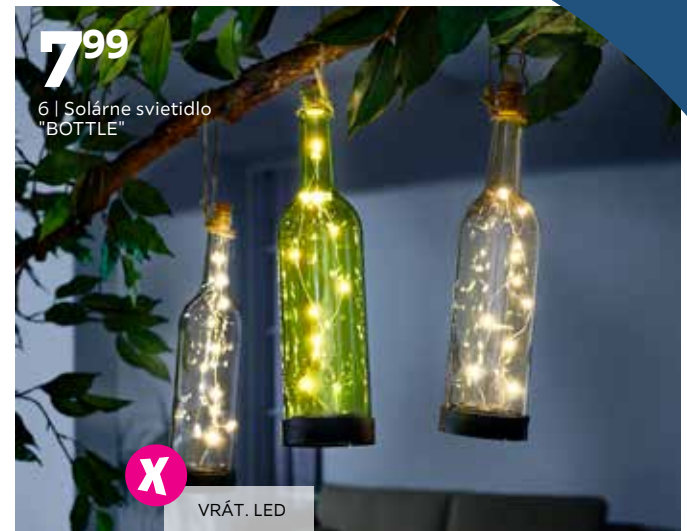

1. ZÁHRADNÁ LAVICA „SAMMY“, antracitový hliníkový rám, polywood, Š/V/H: cca 120/90/57cm, max. nosnosť 240 kg **99,-** (26720085/02)
   SOLÁRNE SVIETIDLO „RICO“, solárna svetelná reťaz, plast, vrát. 10x LED 0,3 W, dĺžka: cca 380cm **14,99** (81810492)
   LED-DEKORAČNÉ SVIETIDLO „JESSICA“, papier, vrát. 4x LEDs a 2x AAA batérií, Ø: cca 15cm **8,99** (46280799/01)
   SVETELNÁ REŤAZ „SCHNURLI“, plast, farebná, s vypínačom, vrát. 20x0,06W, napájané batériami (bez 3 AA), dĺžka: cca 320cm **7,99** vrát. 10x0,06W, napájané batériami (bez 2 AA), dĺžka: cca 170cm **4,99** (81810433/01-02)
   SOLÁRNA SVETELNÁ REŤAZ „MINA“, čierny plast, vrát. 50x0,06W LED, dĺžka cca 10m **6,99** (81810491)
2. SOLÁRNE SVIETIDLO „SARA“, plast, farebné, sada 5 ks, vrát. 1x0,06W LED, vrát. 1xAAA batérie, výška: cca 60cm **14,99** (81810445)

1. SOLÁRNE SVIETIDLO „ANABEL“, plast, zelené, rôzne motívy, vrát. 2x0,06W, vrát. batérie **4,99** (81810493)
2. SOLÁRNE SVIETIDLO „ZAMORA“, kov/plast, čierne, na zavesenie, polozenie alebo zapichnutie do zeme, vrát. 54xLED 0,6W 2,2V teplá biela, vrát. nabíjateľného akumulátora, výška vrát. hrotu: cca 79,5cm **14,99** (81810489)
3. SOLÁRNE SVIETIDLO „TIMA“, sivý plast, biele plastové gule, vrát. 1x0,06W LED, výška vrát. hrotu: cca 39cm, Ø gule: cca 10cm **2,99** (81810487)
4. SOLÁRNE SVIETIDLO „BOTTLE“, sklo, rôzne farby, vrát. 10x0,06W LED, 3,2V Ø: cca 7,8cm, výška: 30cm **7,99** (81810349)

1. SOLÁRNE SVIETIDLO „ADRIAN“, biela plastová guľa, vrát. 4x0,06W LED biela, vrát. 1 AAA batérie, Ø: cca 20cm, výška vrát. hrotu: cca 66cm **9,99,-** alebo vrát. 1 AAA batérie, Ø: cca 30cm, výška vrát. hrotu: cca 70cm **9,99,-** (0088;81810088/01)
2. SOLÁRNE SVIETIDLO „TAO“, ušľachtilá oceľ, slo, na zavesenie, vrát. 1x0,06W RGB LED, cca 6,5/10,5cm **2,99** (81810490)
3. SOLÁRNE SVIETIDLO „SINA“, ušľachtilá oceľ, plast, s vypínačom, vrát. 20x0,06W LED, vrát. 1xAAA batérie, výška vrát. hrotu: cca 72cm **7,99** (81810446)

Online Shop: mobelix.sk

Klikni & vyzdvihni

Klikni & rezervuj

MÖBELIX