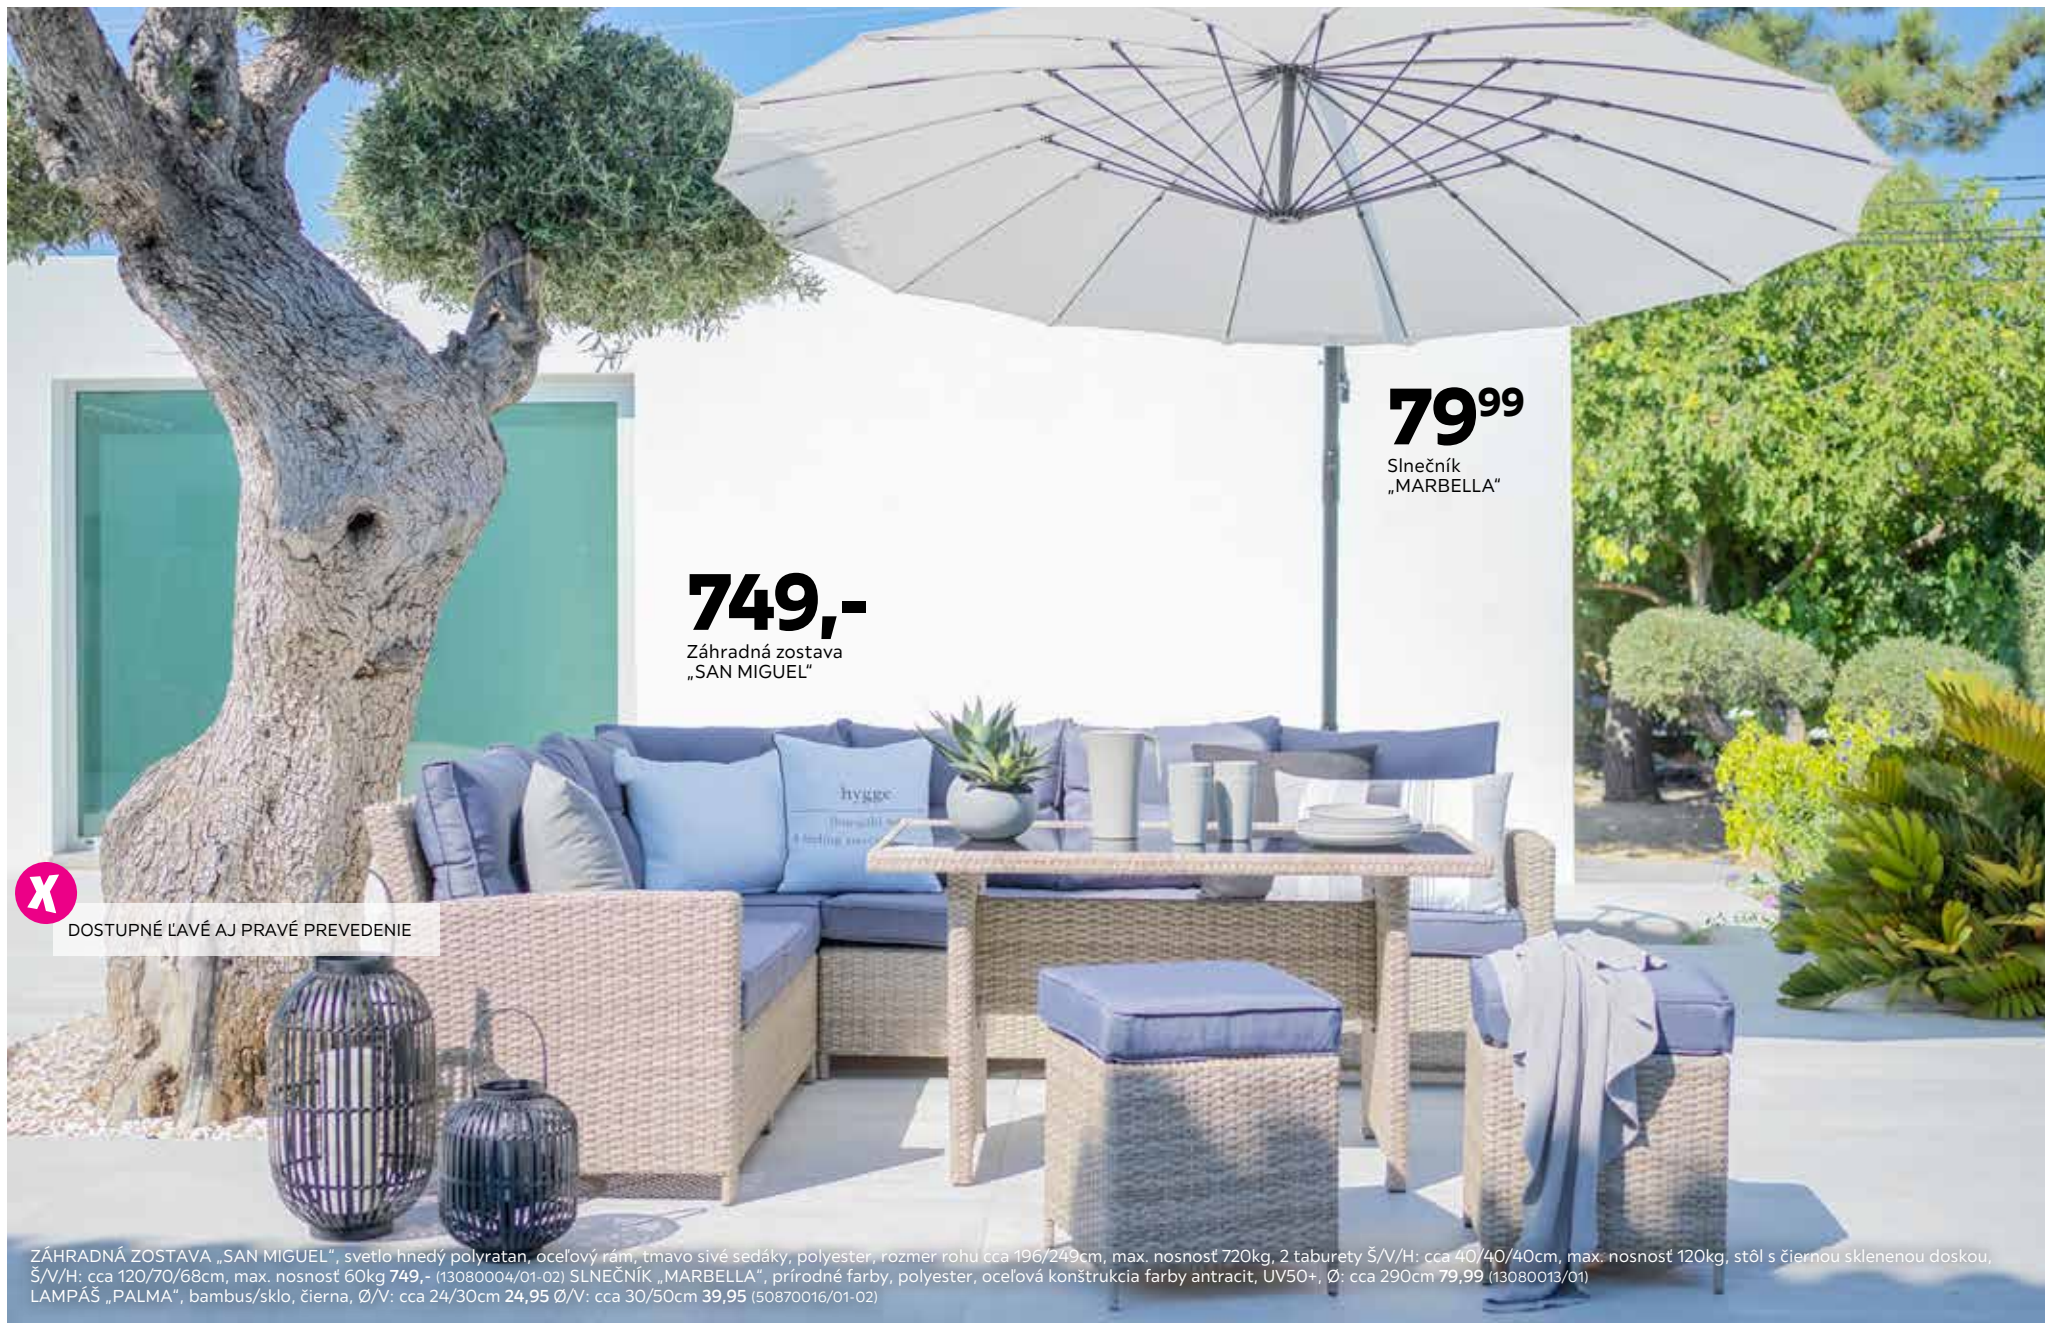

79⁹⁹

Slničník
„MARBELLA“

749,-

Záhradná zostava
„SAN MIGUEL“

X

DOSTUPNÉ LAVÉ AJ PRAVÉ PŘEVEDENIE

ZÁHRADNÁ ZOSTAVA „SAN MIGUEL“, svetlo hnedý polyratan, ocelový rám, tmavo sivé sedáky, polyester, rozmer rohu cca 196/249cm, max. nosnosť 720kg, 2 taburety Š/V/H: cca 40/40/40cm, max. nosnosť 120kg, stôl s čiernou sklenenou doskou, Š/V/H: cca 120/70/68cm, max. nosnosť 60kg 749,- (13080004/01-02) SLNEČNÍK „MARBELLA“, prírodné farby, polyester, ocelová konštrukcia farby antracit, UV50+, Ø: cca 290cm 79,99 (13080013/01) LAMPÁŠ „PALMA“, bambus/sklo, čierna, Ø/V: cca 24/30cm 24,95 Ø/V: cca 30/50cm 39,95 (50870016/01-02)

Všetky pobočky nájdete na www.moebelix.sk/filialky/SK

Ponuka platí do 27.07.2019, do vypredania zásob. Právo na chyby sadzby vyhradené. Všetky ceny sú s DPH bez dopravy. Presné rozmery a návody na údržbu nájdete v prodejnách.