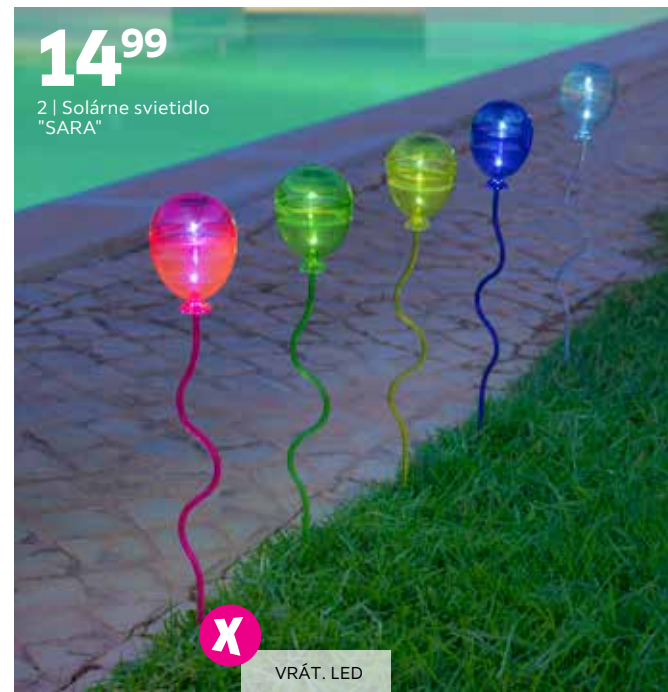

14⁹⁹

2 | Solárne svietidlo
"SARA"

X

VRÁT. LED