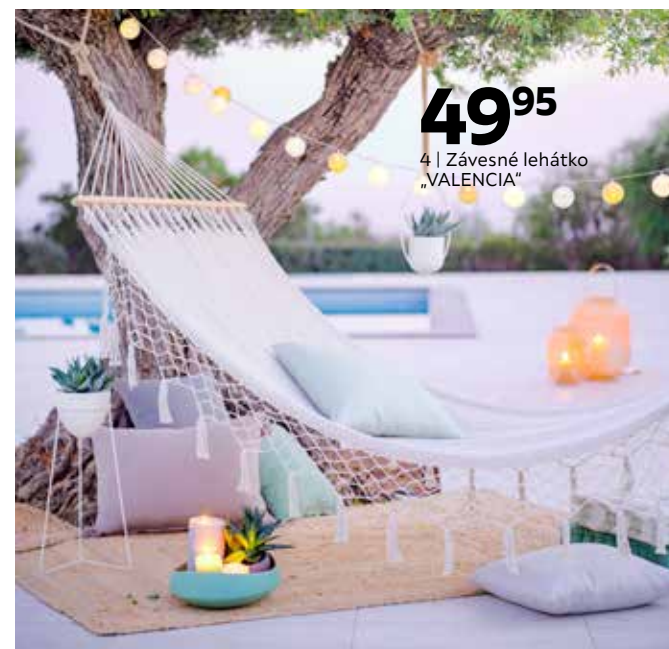

49⁹⁵

4 | Závesné lehátko
„VALENCIA“

Online Shop: mobelix.sk

Klikni & vyzdvihni

Klikni & rezervuj

MÖBELIX