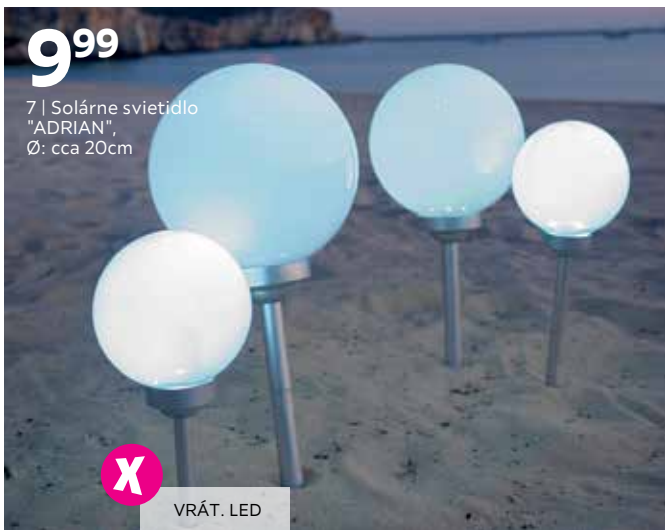

1. ZÁHRADNÁ LAVICA „SAMMY“, antracitový hliníkový rám, polywood, Š/V/H: cca 120/90/57cm, max. nosnosť 240 kg **99,-** (26720085/02)
   SOLÁRNE SVIETIDLO „RICO“, solárna svetelná reťaz, plast, vrát. 10x LED 0,3 W, dĺžka: cca 380cm **14,99** (81810492)
   LED-DEKORAČNÉ SVIETIDLO „JESSICA“, papier, vrát. 4x LEDs a 2x AAA batérií, Ø: cca 15cm **8,99** (46280799/01)
   SVETELNÁ REŤAZ „SCHNURLI“, plast, farebná, s vypínačom, vrát. 20x0,06W, napájané batériami (bez 3 AA), dĺžka: cca 320cm **7,99** vrát. 10x0,06W, napájané batériami (bez 2 AA), dĺžka: cca 170cm **4,99** (81810433/01-02)
   SOLÁRNA SVETELNÁ REŤAZ „MINA“, čierny plast, vrát. 50x0,06W LED, dĺžka cca 10m **6,99** (81810491)
2. SOLÁRNE SVIETIDLO „SARA“, plast, farebné, sada 5 ks, vrát. 1x0,06W LED, vrát. 1xAAA batérie, výška: cca 60cm **14,99** (81810445)

1. SOLÁRNE SVIETIDLO „ANABEL“, plast, zelené, rôzne motívy, vrát. 2x0,06W, vrát. batérie **4,99** (81810493)
2. SOLÁRNE SVIETIDLO „ZAMORA“, kov/plast, čierne, na zavesenie, polozenie alebo zapichnutie do zeme, vrát. 54xLED 0,6W 2,2V teplá biela, vrát. nabíjateľného akumulátora, výška vrát. hrotu: cca 79,5cm **14,99** (81810489)
3. SOLÁRNE SVIETIDLO „TIMA“, sivý plast, biele plastové gule, vrát. 1x0,06W LED, výška vrát. hrotu: cca 39cm, Ø gule: cca 10cm **2,99** (81810487)
4. SOLÁRNE SVIETIDLO „BOTTLE“, sklo, rôzne farby, vrát. 10x0,06W LED, 3,2V Ø: cca 7,8cm, výška: 30cm **7,99** (81810349)

1. SOLÁRNE SVIETIDLO „ADRIAN“, biela plastová guľa, vrát. 4x0,06W LED biela, vrát. 1 AAA batérie, Ø: cca 20cm, výška vrát. hrotu: cca 66cm **9,99,-** alebo vrát. 1 AAA batérie, Ø: cca 30cm, výška vrát. hrotu: cca 70cm **9,99,-** (0088;81810088/01)
2. SOLÁRNE SVIETIDLO „TAO“, ušľachtilá oceľ, slo, na zavesenie, vrát. 1x0,06W RGB LED, cca 6,5/10,5cm **2,99** (81810490)
3. SOLÁRNE SVIETIDLO „SINA“, ušľachtilá oceľ, plast, s vypínačom, vrát. 20x0,06W LED, vrát. 1xAAA batérie, výška vrát. hrotu: cca 72cm **7,99** (81810446)

Online Shop: mobelix.sk

Klikni & vyzdvihni

Klikni & rezervuj

MÖBELIX