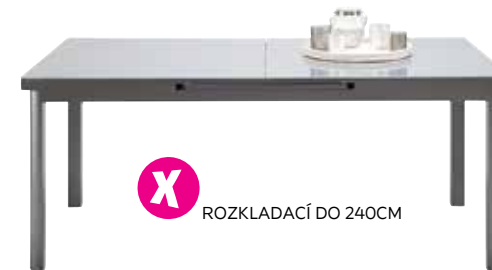

ZÁHRADNÝ STŮL „GLASGOW“, sivý hliníkový podstavec, prášková
farba, doska z tvrdého skla, rozkladací, Š/V/H: cca
180-240/75/100cm, max. nosnosť 60kg **279,-** (07270011/01)

Online Shop: mobelix.sk

Klikni & vyzdvihni

Klikni & rezervuj

MÖBELIX