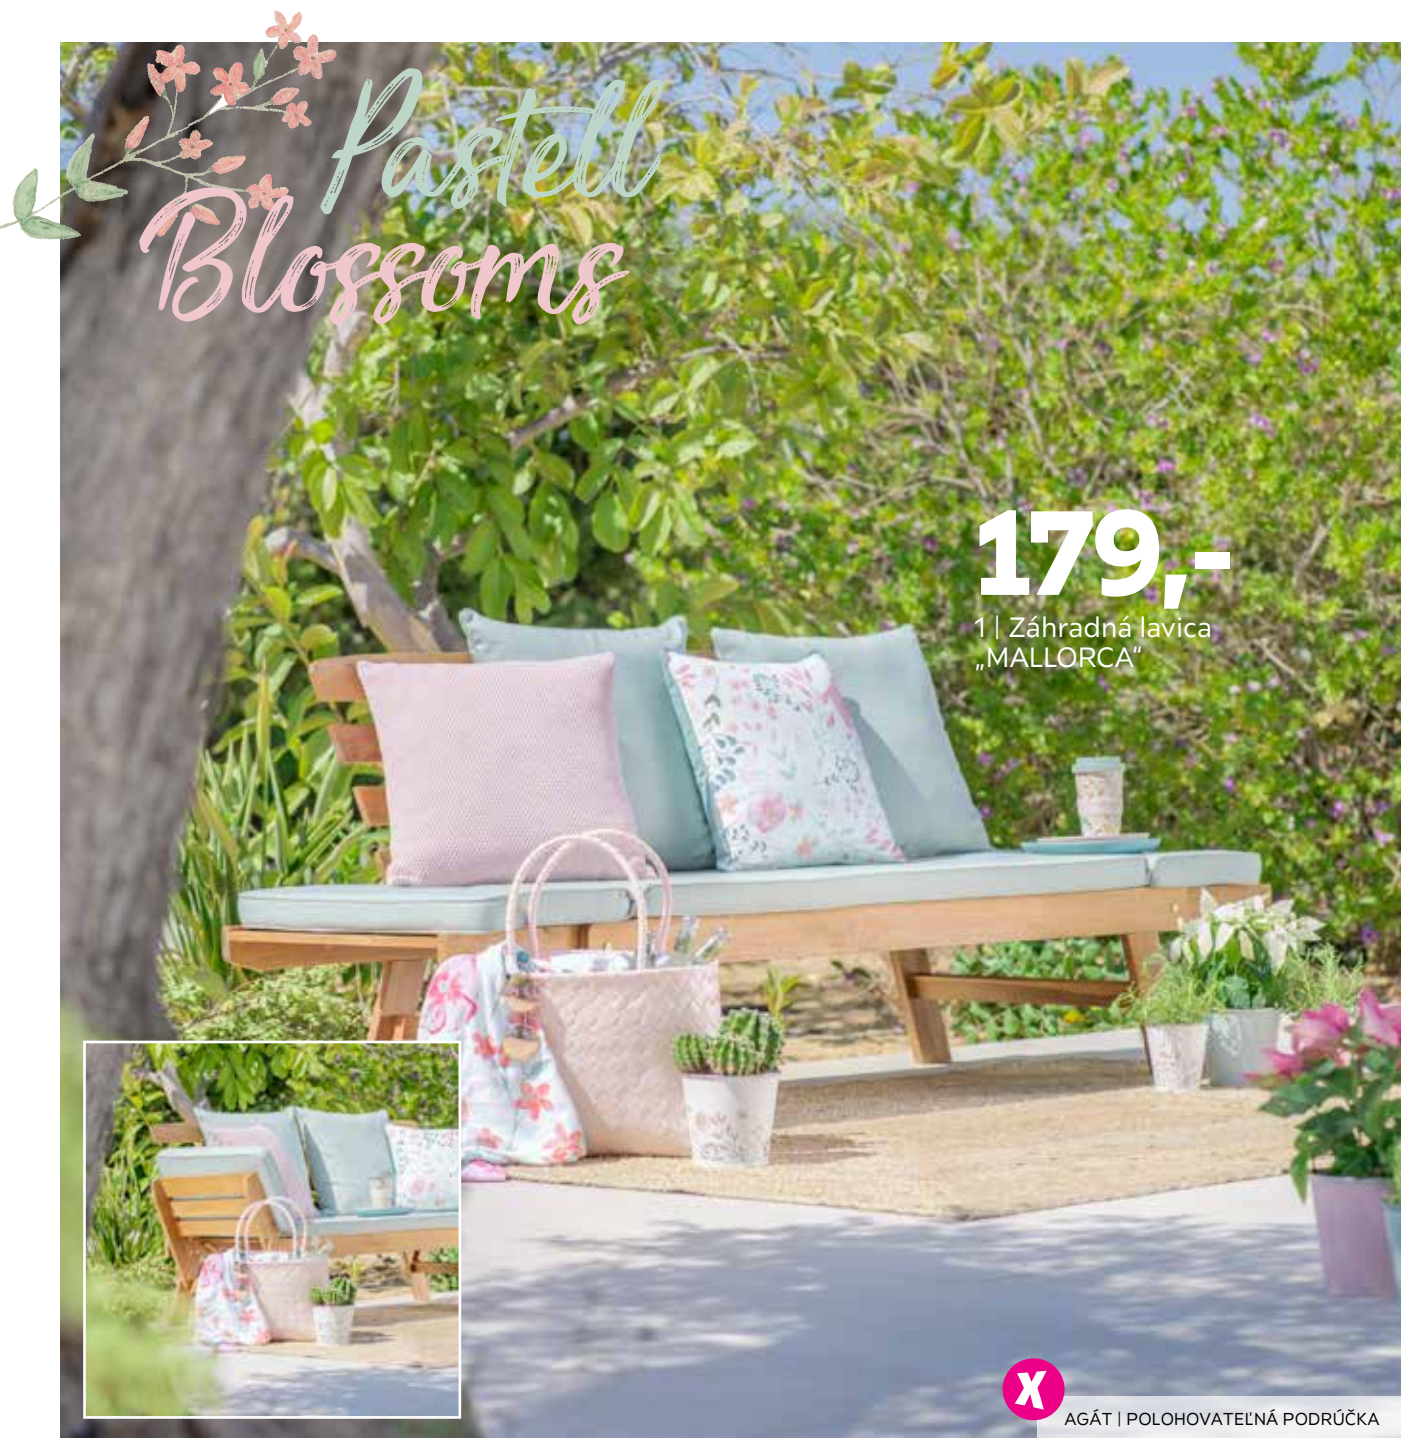

Pastell Blossoms

179,-

1 | Záhradná lavica „MALLORCA“

AGÁT | POLOHOVATEĽNÁ PODRÚČKA