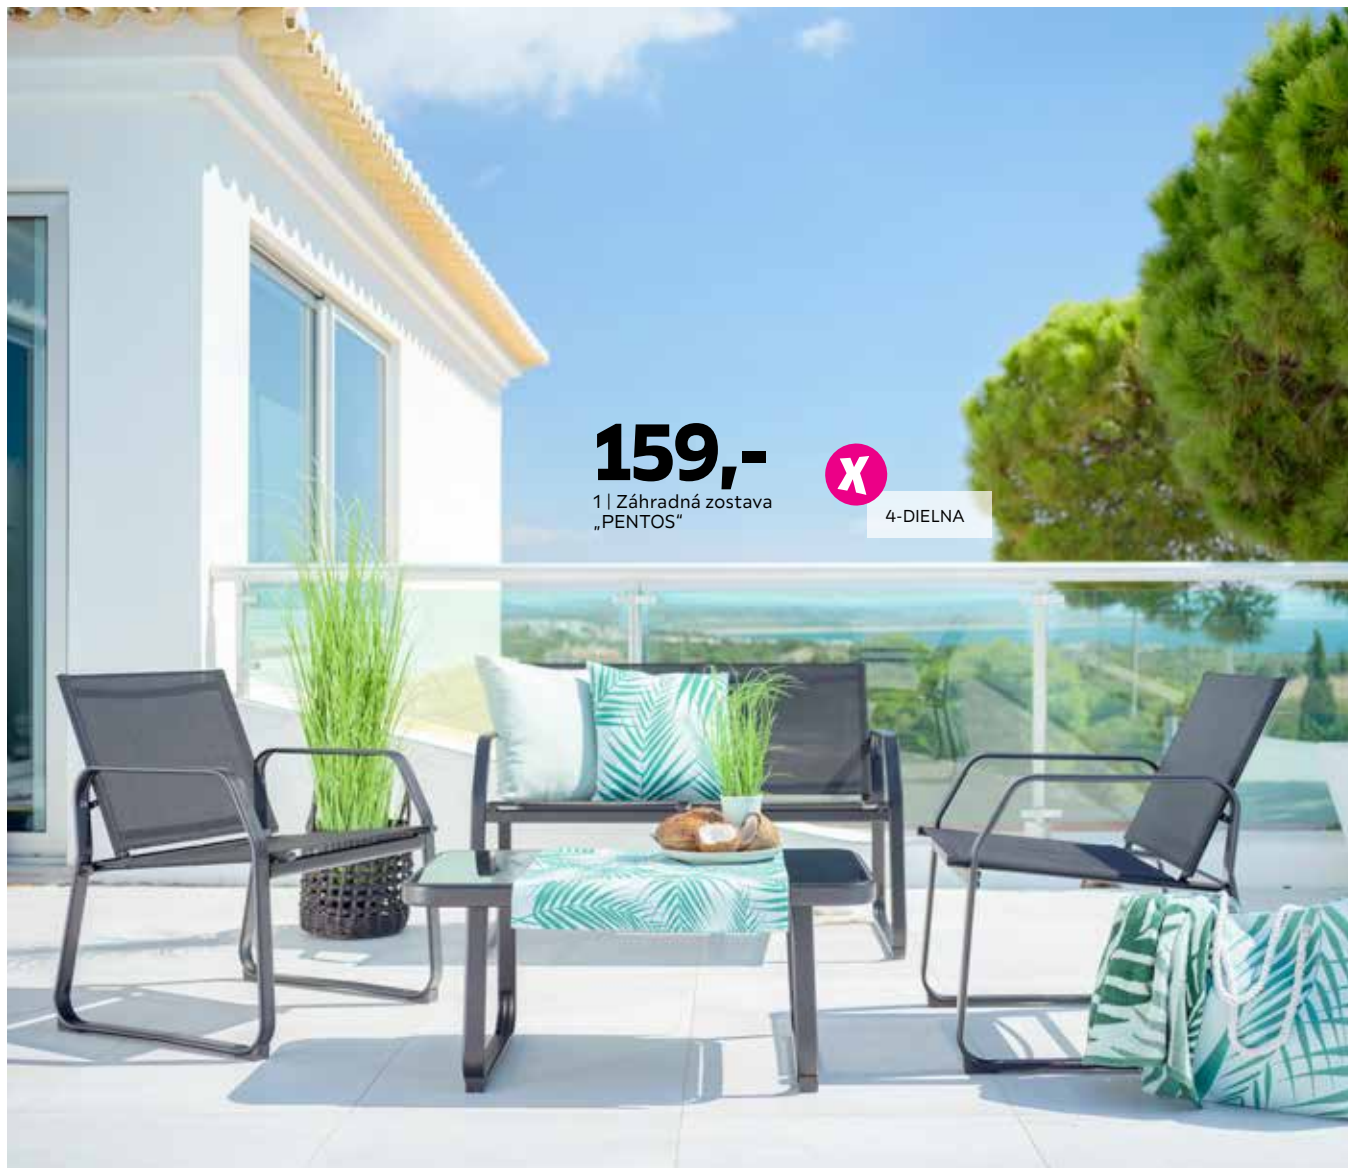

**7<sup>99</sup>**

4 | Vankúš „FLAMINI“

**14<sup>99</sup>**

4 | Osuška  
„FLAMINGO COUPLE“

Online Shop: [mobelix.sk](https://mobelix.sk)

Klikni & vyzdvihni

Klikni & rezervuj

MÖBELIX

**159,-**

1 | Záhradná zostava „PENTOS“

4-DIELNA

- 1 ZÁHRADNÁ ZOSTAVA „PENTOS“, čierna textilná, ocelový rám, lavica Š/V/H: cca 112/78/68cm, max. nosnosť 240kg, 2 kreslá Š/V/H: cca 60/78/68cm, stôl Š/V/H: cca 90/39/50cm, max. nosnosť 75kg 159,- (00310001/01)
- 2 SADA RIADU „FLAMINGO“, plast, vhodné do umývačky, rôzne vzory, ŠALÁTOVÁ MISA, Ø/V: cca 25,4/11,7cm 5,49 (47570058/01-03) MISKA, Ø/V: cca 14,7/6,8cm 2,59 (47570059/01-03) POHÁR, Ø/V: cca 8,5/13cm 1,79 (47570060/01-03) DEZERTNÝ TANIER, Ø: cca 20cm 1,79 (47570061/01-03) TANIER, Ø: cca 25cm 2,39 (47570062/01-03) ŠPORTOVÝ VAK „LAINE“, textil, odpudzujúci vodu, cca 37/47cm, rôzne vzory 9,99 (88030079) ŽABKY „SARA“, plast, veľkosť: 36/37/38/39/40, rôzne vzory 2,99 (88030082/01-04)