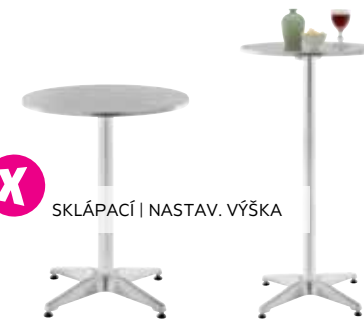

BAROVÝ STŮL „BONN“, hliník/ocel, sklápací, nastaviteľná výška,
Ø/V: 60/72-110cm, max. nosnosť 30kg **49,95** (04220009/01)