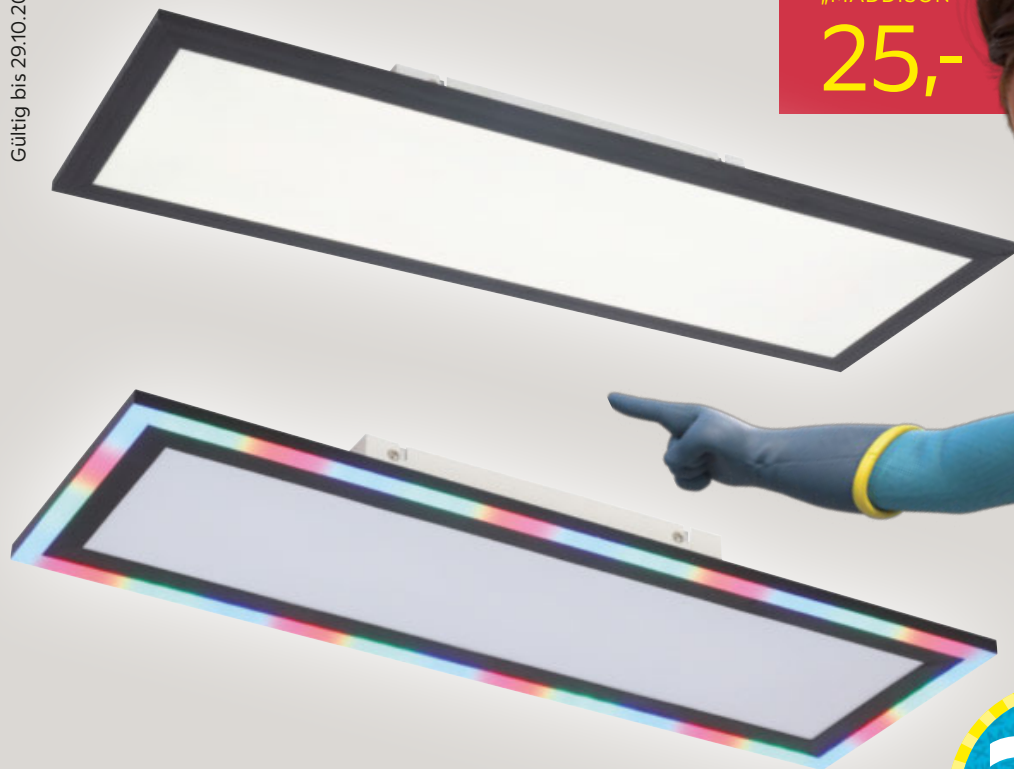

MÖBELIX

LEUCHTEN JUBILÄUMSWOCHEN

Luca
BESSONI

LED-DECKEN-
LEUCHTE
„MADDISON“

25,-

Gültig bis 29.10.2022

33
Jahre

LED-DECKEN-
LEUCHTE „MALIKA“

44,-

LED-DECKENLEUCHTE „MADDISON“, Metall/Kunststoff, schwarz, inkl. LED, 24W, 2400Lm, 4000K, ca. 58/20cm 25,- **LED-DECKENLEUCHTE „MALIKA“**, Metall/Kunststoff, silberfarben, inkl. LED, 18W, 1800Lm, 4000K + LED, 6W mit Farbwechsler, dimmbar, mit Fernbedienung, ca. 58/20cm 44,- (82271323;1322)

homezone

STECKDOSENLEISTE

3,-