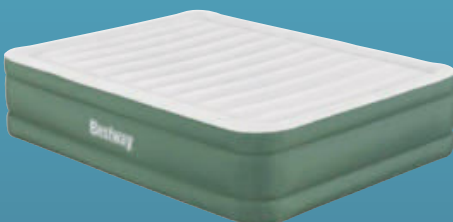

Bestway

266,-

- AUCH IN Ø 549 CM ERHÄLTlich**
- INKL. LEITER**

POOL-SET „ALMA“, Grau, Blau, Metall, Kunststoff, Beckenform: rund, Stahlwandbecken, Wasserkapazität: ca. 19.480 L, inkl. Leiter, Kartuschenfilter und Filterpumpe, DxH: ca. 488x122 cm **266,-**. **POOL-SET „STEVEN“**, ca. 23.062 L, ca. 549x122 cm **322,-** (69160001/02/01)

Bestway

55,-

- MAX. BELASTBARKEIT CA. 350 KG**
- AUCH IN DER FARBE GRAU/BLAU UND GRAU/BRAUN ERHÄLTlich**

LUFTBETT „SAM“, Grau, Grün, Kunststoff, LxBxH: ca. 203x152x46cm, max. Belastbarkeit ca. 350 kg., inkl. Tragetasche, integrierte elektrische Pumpe, beflöckte Schlafseite **55,-** (69160886,0887,0889)