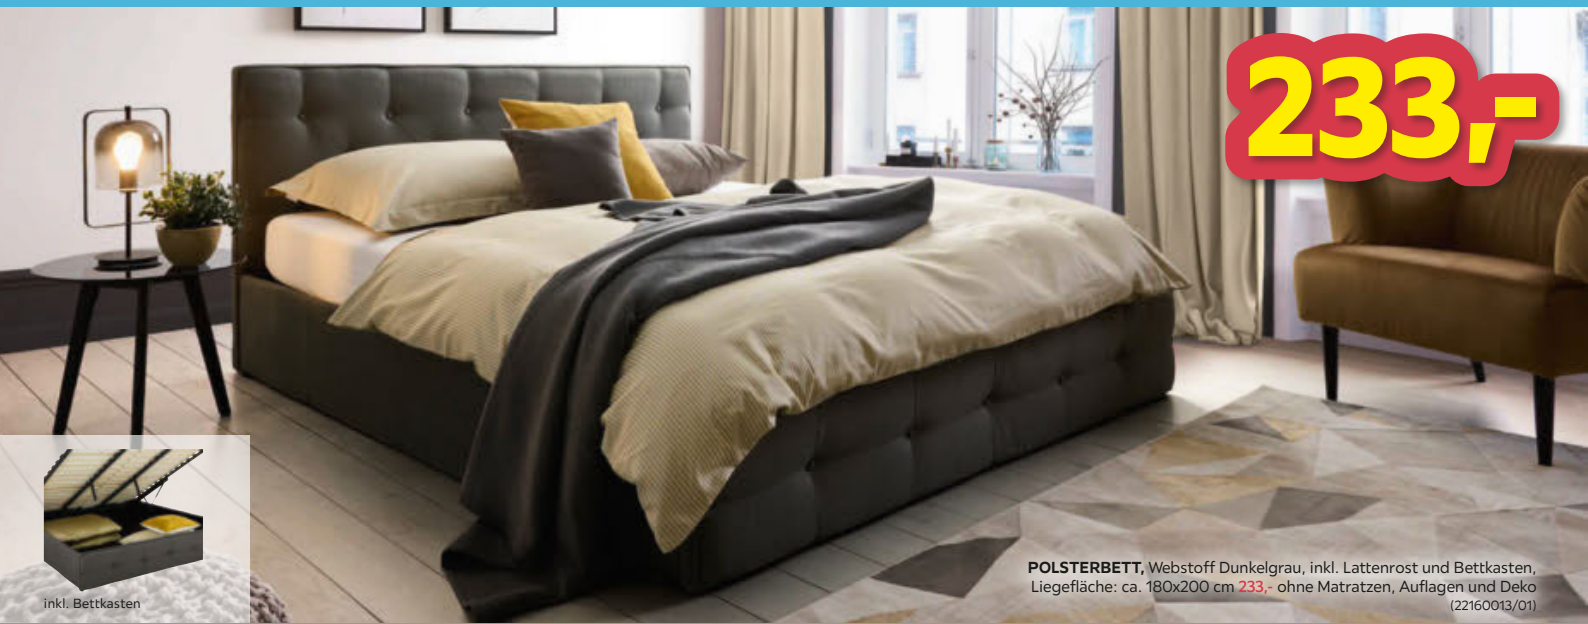

MÖBELIX

Kost' fast nix!

VIELE WEITERE ANGEBOTE
AUF **MOEBELIX.AT**

inkl. Bettkasten

POLSTERBETT, Webstoff Dunkelgrau, inkl. Lattenrost und Bettkasten, Liegefläche: ca. 180x200 cm **233,-** ohne Matratzen, Auflagen und Deko (22160013/01)

399,-