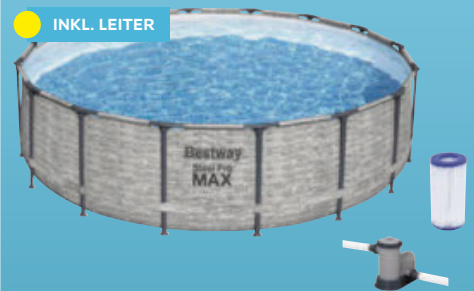

JAMES WOOD
EXTERIOR

SETPREIS

UVP: 169,-*

3-TEILIG

66,-

STUHL KLAPPBAR

BALKONSET „SIMONE“, Naturfarben, Eukalyptusholz, zusammenklappbar, 3-teilig, bestehend aus Tisch BxHxT: ca. 60x74x60 cm und zwei Stühle zu je BxHxT: ca. 35x87x48,5 cm **66,-** (28840001/01)

Bestway

77,-

- INKL. LEITER**
- ANTI-RUTSCH-RÄDER**
- MIT TRAGEGRIFF, KABELLOS**

POOLROBOTER „VANJA“, Grau, Kunststoff, Metall, Akkubetrieb, 7,4 V, ca. 3,7 kg, LxBxH: ca. 27x24,4x15,5cm **77,-** (69160384)

Bestway

266,-

- AUCH IN Ø 549 CM ERHÄLTlich**
- INKL. LEITER**

POOL-SET „ALMA“, Grau, Blau, Metall, Kunststoff, Beckenform: rund, Stahlwandbecken, Wasserkapazität: ca. 19.480 L, inkl. Leiter, Kartuschenfilter und Filterpumpe, DxH: ca. 488x122 cm **266,-**. **POOL-SET „STEVEN“**, ca. 23.062 L, ca. 549x122 cm **322,-** (69160001/02/01)

Bestway

55,-

- MAX. BELASTBARKEIT CA. 350 KG**
- AUCH IN DER FARBE GRAU/BLAU UND GRAU/BRAUN ERHÄLTlich**

LUFTBETT „SAM“, Grau, Grün, Kunststoff, LxBxH: ca. 203x152x46cm, max. Belastbarkeit ca. 350 kg., inkl. Tragetasche, integrierte elektrische Pumpe, beflöckte Schlafseite **55,-** (69160886,0887,0889)