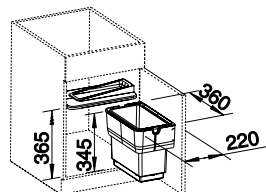

SINGOLO

450 mm
Unter-
schrank

FÜR DREHTÜREN		Haus-LP inkl. MwSt.	Sonder-VK inkl. MwSt.
Kunststoff	512 880	70,00 €	59,00 €

- **System zur Montage an Drehtüren**
- Eimerdeckel