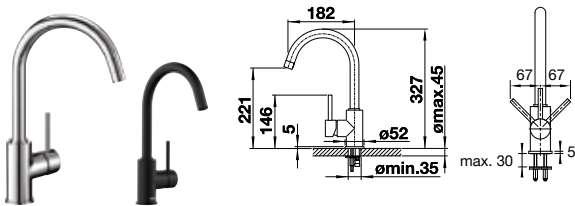

MIDA BESTSELLER

Rohr-
auslauf

Auslauf 360° schwenkbar