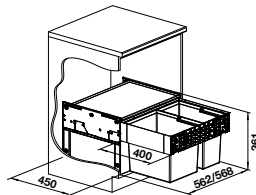

SELECT II 60/2 BESTSELLER

600 mm
Unter-
schrank

		Haus-LP inkl. MwSt.	Sonder-VK inkl. MwSt.
Kunststoff, Stahlblech	526 203	370,00 €	309,00 €

- Stabiles Schienensystem mit Vollauszug und gedämpftem Selbsteinzug
- Schnelle einfache Montage, **es wird ein Korpus mit losen Fronten ohne Topfbohrungen und mit einer mittigen Griffbohrung benötigt**
- Seitenwandmontage

Passendes Zubehör siehe Verkaufsunterlage ab Seite 180.