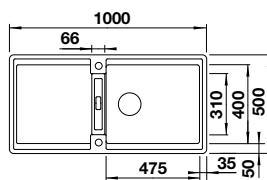

SILGRANIT SPÜLEN

ADIRA XL 6 S SILGRANIT BESTSELLER

mit ADIRA Klappmatte, Ablaufgarnitur mit Raumsparrohr, 3 1/2" InFino-Korbventil mit **Ablauferrbedienung** (Drehbetätigung)

Ausschnitt: 980 x 480 mm
Beckentiefe: 200 mm
Außenmaß: 1000 x 500 mm
Mindesteinbauhöhe: 310 mm