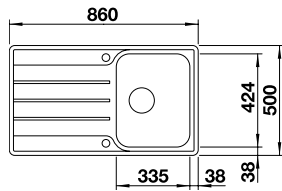

LEMIS 45 S-IF EDELSTAHL BESTSELLER

450

mm
Unter-
schrank

Einbau von
oben oder
flächenbündig

mit
Ablauffern-
bedienung

Ablaufgarnitur mit Raumsparrohr,
3 1/2" Korbventil mit
Ablauffernbedienung
(Drehbetätigung)

Ausschnitt Einbau von oben:
840 x 480 mm
Beckentiefe: 205 mm
Außenmaß: 860 x 500 mm
Mindesteinbauhöhe: 307 mm

○ 2 fixe Bohrungen

Empfehlung
Küchenarmatur
BLANCO CANDOR
Edelstahl gebürstet

	REVERSIBEL	Haus-LP inkl. MwSt.	Sonder-VK inkl. MwSt.
● Edelstahl Bürstfinish	523 031	350,00 €	299,00 €

OPTIONALES ZUBEHÖR

CapFlow™ Auslaufabdeckung	517 666	40,00 €	29,00 €