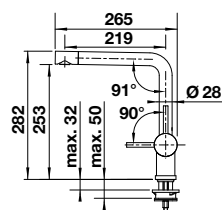

LINUS BESTSELLER

Rohr-
auslauf

Variante in
Niederdruck
erhältlich

Kaltstart Auslauf 360° schwenkbar

HD			Haus-LP inkl. MwSt.	Sonder-VK inkl. MwSt.
●	chrom	514 019	330,00 €	279,00 €
●	Edelstahl gebürstet	517 183	540,00 €	469,00 €
●	PVD Steel	526 241	470,00 €	409,00 €
●	satin dark steel	527 732	600,00 €	519,00 €
●	satin platinum	527 698	600,00 €	519,00 €
●	satin gold	526 683	570,00 €	489,00 €
●	schwarz matt	525 806	530,00 €	459,00 €
ND				
●	chrom	514 020	390,00 €	339,00 €
●	schwarz matt	526 676	770,00 €	659,00 €