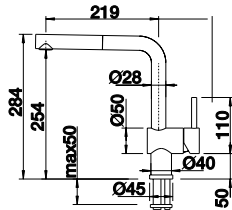

LINUS-S BESTSELLER

Herauszieh-/
abnehmbarer
Auslauf

Variante in
Niederdruck
erhältlich

Kaltstart Auslauf 140° schwenkbar mit Schlauchauszug, Metallschlauch

HD			Haus-LP inkl. MwSt.	Sonder-VK inkl. MwSt.
●	chrom	512 402	370,00 €	319,00 €
●	Edelstahl gebürstet	517 184	640,00 €	549,00 €
●	PVD Steel	526 242	570,00 €	489,00 €
●	satin dark steel	527 733	720,00 €	609,00 €
●	satin platinum	527 699	720,00 €	609,00 €
●	satin gold	526 684	500,00 €	439,00 €
●	schwarz matt	525 807	620,00 €	529,00 €
ND				
●	chrom	512 200	440,00 €	379,00 €