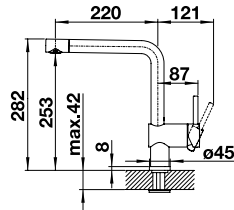

LINUS BESTSELLER

Rohr-
auslauf

Kaltstart Auslauf 360° schwenkbar

SILGRANIT-LOOK HD		Haus-LP inkl. MwSt.	Sonder-VK inkl. MwSt.	
●	schwarz	526 149	430,00 €	369,00 €
●	anthrazit	516 698	430,00 €	369,00 €
●	felsgrau	518 814	430,00 €	369,00 €
●	vulkangrau	526 960	430,00 €	369,00 €
●	weiß	516 702	430,00 €	369,00 €
●	softweiß	526 961	430,00 €	369,00 €
●	tartufo	517 622	430,00 €	369,00 €