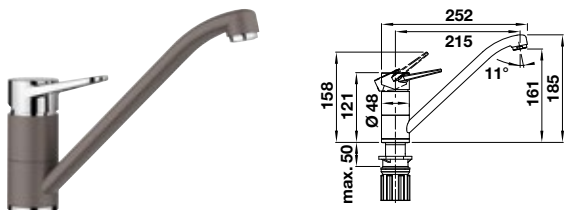

BLANCOWEGA II

Auslauf 180° schwenkbar

Rohr-
auslauf

Variante in
Niederdruck
erhältlich

			Haus-LP inkl. MwSt.	Sonder-VK inkl. MwSt.
HD	chrom	526 402	140,00 €	119,00 €
ND	chrom	526 403	170,00 €	139,00 €

BLANCOWEGA II