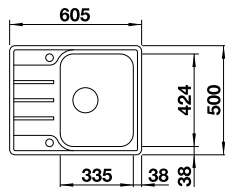

LEMIS 45 S-IF MINI EDELSTAHL BESTSELLER

450

mm
Unter-
schrank

Einbau von
oben oder
flächenbündig

mit
Ablauffern-
bedienung

Ablaufgarnitur mit Raumsparrohr,
3 1/2" Korbventil mit
Ablauffernbedienung
(Drehbetätigung)

Ausschnitt Einbau von oben:
585 x 480 mm
Beckentiefe: 205 mm
Außenmaß: 605 x 500 mm
Mindesteinbauhöhe: 309 mm

○ 2 fixe Bohrungen

Empfehlung
Küchenarmatur
BLANCO LANORA
Edelstahl gebürstet

	REVERSIBEL	Haus-LP inkl. MwSt.	Sonder-VK inkl. MwSt.
● Edelstahl Bürstfinish	525 114	330,00 €	289,00 €

OPTIONALES ZUBEHÖR

CapFlow™ Auslaufabdeckung	517 666	40,00 €	29,00 €