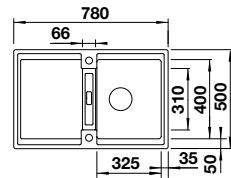

ADIRA 45 S SILGRANIT **BESTSELLER**

- **450** mm Unterschrank
- Einbau von oben
- InFino mit Abfluffernbedienung

mit ADIRA Klappmatte, Ablaufgarnitur mit Raumsparrohr, 3 1/2" InFino-Korbventil mit **Abfluffernbedienung** (Drehbetätigung)

Ausschnitt: 760 x 480 mm
Beckentiefe: 200 mm
Außenmaß: 780 x 500 mm
Mindesteinbauhöhe: 310 mm

Empfehlung
Küchenarmatur
BLANCO LINUS-S
schwarz matt

2 fixe Bohrungen

reddot winner 2024

	REVERSIBEL	Haus-LP inkl. MwSt.	Sonder-VK inkl. MwSt.
● schwarz	527 585	530,00 €	459,00 €
● anthrazit	527 586	530,00 €	459,00 €
● felsgrau	527 587	530,00 €	459,00 €
● vulkangrau	527 588	530,00 €	459,00 €
● weiß	527 589	530,00 €	459,00 €
● softweiß	527 590	530,00 €	459,00 €
● tartufo	527 591	530,00 €	459,00 €
● cafe	527 592	530,00 €	459,00 €

OPTIONALES ZUBEHÖR

Sink Drainer 2-in-1	527 644	120,00 €	99,00 €
Schneidbrett aus Kunststoff in weiß	217 611	100,00 €	89,00 €
Schneidbrett aus massiver Buche	218 313	100,00 €	89,00 €

Alternative Bedienelemente siehe **Verkaufsunterlage Seite 186**, sowie farbige Sichtteile siehe **Verkaufsunterlage Seite 187**