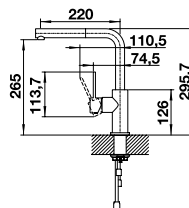

LANORA-S BESTSELLER

Herauszieh-/
abnehmbarer
Auslauf

Variante in
Niederdruck
erhältlich

Kaltstart Auslauf 190° schwenkbar mit Schlauchauszug

HD		Haus-LP inkl. MwSt.	Sonder-VK inkl. MwSt.	
●	Edelstahl gebürstet	523 123	420,00 €	359,00 €
ND				
●	Edelstahl gebürstet	525 126	470,00 €	409,00 €