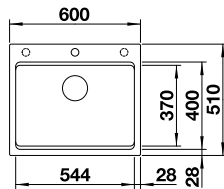

POWERSORTIMENT 2026

BLANCO.AT

INTEGRIERTE LÖSUNGEN FÜR DEN
WASSERPLATZ IN DER KÜCHE

BLANCO UNIT – ARMATUR,
SPÜLE UND ABFALLSYSTEM

SILGRANIT BECKEN

ETAGON 6 SILGRANIT BESTSELLER

Ausschnitt: 588 x 498 mm
 Beckentiefe: 220 mm
 Außenmaß: 600 x 510 mm
 Mindesteinbauhöhe: 332 mm