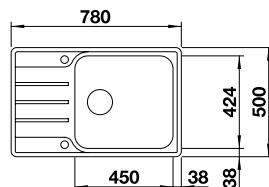

Ausschnitt Einbau von oben:
760 x 480 mm
Beckentiefe: 205 mm
Außenmaß: 780 x 500 mm
Mindesteinbauhöhe: 309 mm

- 600 mm
  Unter-
  schrank
- Einbau von
  oben oder
  flächenbündig
- mit
  Ablauffern-
  bedienung

Empfehlung
Küchenarmatur
BLANCO CANDOR
Edelstahl gebürstet

○ 2 fixe Bohrungen

	REVERSIBEL	Haus-LP inkl. MwSt.	Sonder-VK inkl. MwSt.
● Edelstahl Bürstfinish	525 110	480,00 €	419,00 €

OPTIONALES ZUBEHÖR

CapFlow™ Auslaufabdeckung	517 666	40,00 €	29,00 €