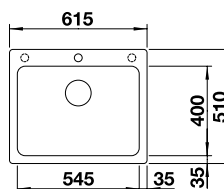

POWERSORTIMENT 2026

BLANCO.AT

INTEGRIERTE LÖSUNGEN FÜR DEN
WASSERPLATZ IN DER KÜCHE

BLANCO UNIT – ARMATUR,
SPÜLE UND ABFALLSYSTEM

SILGRANIT BECKEN

ETAGON 6 SILGRANIT BESTSELLER

Ausschnitt: 588 x 498 mm
 Beckentiefe: 220 mm
 Außenmaß: 600 x 510 mm
 Mindesteinbauhöhe: 332 mm

Alternative Bedienelemente siehe **Verkaufsunterlage Seite 186**,
 sowie farbige Sichtteile siehe **Verkaufsunterlage Seite 187**

NAYA 6 SILGRANIT BESTSELLER

Ausschnitt: 595 x 490 mm
 Beckentiefe: 200 mm
 Außenmaß: 615 x 510 mm
 Mindesteinbauhöhe: 330 mm