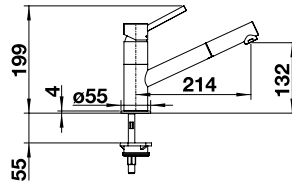

KANO-S

Herauszieh-/
abnehmbarer
Auslauf

Variante in
Niederdruck
erhältlich

Auslauf 120° schwenkbar mit Schlauchauszug

			Haus-LP inkl. MwSt.	Sonder-VK inkl. MwSt.
HD				
●	silgranitschwarz/ chrom	526 174	400,00 €	349,00 €
●	anthrazit/chrom	525 038	400,00 €	349,00 €
●	vulkangrau/ chrom	526 952	400,00 €	349,00 €
●	silgranitweiß/ chrom	525 040	400,00 €	349,00 €
●	softweiß/chrom	526 953	400,00 €	349,00 €
ND				
●	silgranitschwarz/ chrom	527 652	570,00 €	489,00 €
●	anthrazit/chrom	527 649	570,00 €	489,00 €
●	vulkangrau/ chrom	527 654	570,00 €	489,00 €
●	silgranitweiß/ chrom	527 650	570,00 €	489,00 €
●	softweiß/chrom	527 655	570,00 €	489,00 €