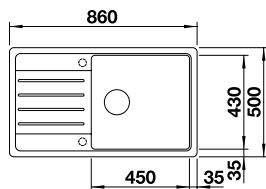

Ausschnitt: 840 x 480 mm
Beckentiefe: 190 mm
Außenmaß: 860 x 500 mm
Mindesteinbauhöhe: 329 mm

600

mm
Unter-
schrank

Einbau
von oben

manuell

2 vorgefräste Bohrungen
zum Durchschlagen

Empfehlung
Küchenarmatur
BLANCO MIDA-S
Silgranit Look

REVERSIBEL

Haus-LP
inkl. MwSt.

Sonder-VK
inkl. MwSt.

● schwarz	526 087	630,00 €	539,00 €
● anthrazit	523 326	630,00 €	539,00 €
● vulkangrau	527 274	630,00 €	539,00 €
● weiß	523 328	630,00 €	539,00 €
● softweiß	527 091	630,00 €	539,00 €
● cafe	523 331	630,00 €	539,00 €

OPTIONALES ZUBEHÖR

Nachrüstset mit Drehbetätigung	217 163	60,00 €	49,00 €
Schneidbrett aus Kunststoff in weiß	217 611	100,00 €	89,00 €
Schneidbrett aus massiver Buche	218 313	100,00 €	89,00 €