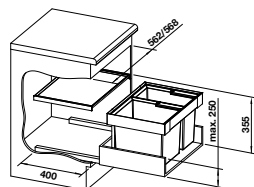

FLEXON II 60/2

600 mm
Unter-
schrank

		Haus-LP inkl. MwSt.	Sonder-VK inkl. MwSt.
Kunststoff, Stahlblech	521 471	290,00 €	249,00 €

- Das System für den Einbau in vorhandene Auszüge, **es wird daher ein Auszug mit Front vom Küchenhersteller benötigt**
- Für Rahmenfronten ab 90 mm Rahmen geeignet
- inkl. Systemabdeckung (Ablageboden im Korpus)

Passendes Zubehör finden Sie ab Seite 165.