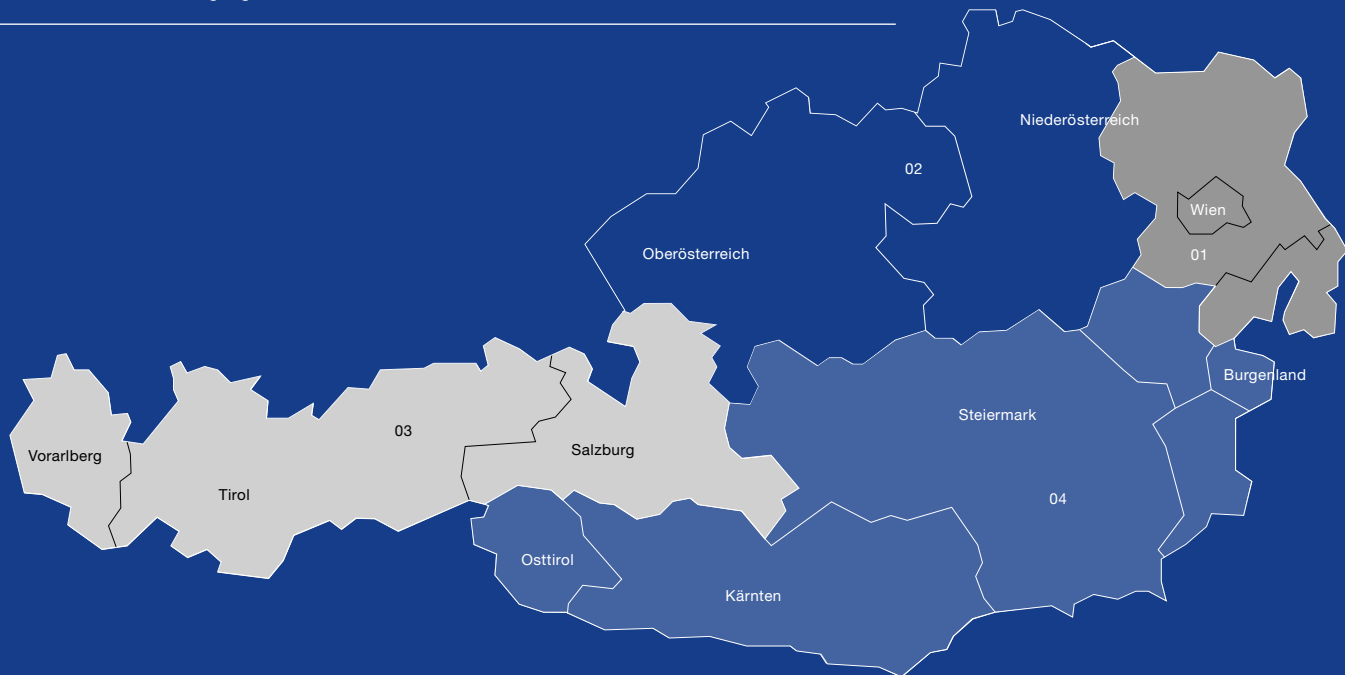

IHR ANSPRECHPARTNER NACH REGIONEN

● 01 Wien, Niederösterreich (HL, TU, KO, MI, GF, BL, MD, BN), Nördliches Burgenland (ND, E, EU, MA) Außendienst: Jakob Göttl	T: +43 664/445 32 05 jakob.goeltl@blanco.at
○ 02 Oberösterreich, westliches Niederösterreich (GD, ZT, WT, HO, KR, ME, AM, SB, LF, P, PL) Außendienst: Florian Piribauer	T: +43 664/932 16 641 florian.piribauer@blanco.at
● 03 Tirol, Vorarlberg, Salzburg Außendienst: Markus Neuner	T: +43 664/425 88 92 markus.neuner@blanco.at
○ 04 Kärnten, Steiermark, Osttirol, südliches Niederösterreich (WN, NK, WB), südliches Burgenland (OP, OW, GS, JE) Außendienst: Wolfgang Raffer	T: +43 664/419 12 69 wolfgang.raffer@blanco.at