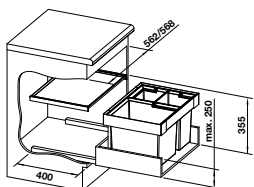

FLEXON II XL 60/3

600 mm
Unter-
schrank

		Haus-LP inkl. MwSt.	Sonder-VK inkl. MwSt.
Kunststoff, Stahlblech	521 473	300,00 €	259,00 €

- Das System für den Einbau in vorhandene Auszüge, **es wird daher ein Auszug mit Front vom Küchenhersteller benötigt**
- Für Rahmenfronten ab 90 mm Rahmen geeignet
- inkl. Systemabdeckung (Ablageboden im Korpus)
- inkl. Deckel für einen 8 l Eimer

Passendes Zubehör siehe Verkaufsunterlage ab Seite 180.