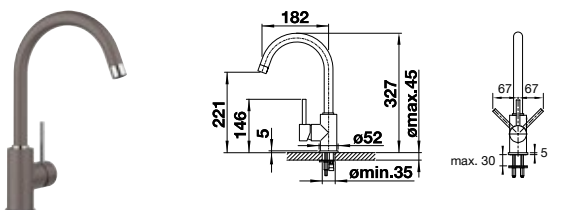

MIDA BESTSELLER

Rohr-
auslauf

Auslauf 360° schwenkbar