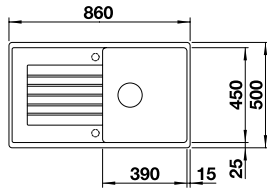

ZIA 5 S SILGRANIT

- **500** mm Unterschrank
- Einbau von oben
- mit Abfluffernbedienung

Ablaufgarnitur mit Raumsparrohr, 3 1/2" Korbventil mit **Abfluffernbedienung** (Drehbetätigung)

Ausschnitt: 840 x 480 mm
Beckentiefe: 190 mm
Außenmaß: 860 x 500 mm
Mindesteinbauhöhe: 332 mm

Empfehlung
Küchenarmatur
BLANCO KANO-S
schwarz matt

2 vorgefräste Bohrungen zum Durchschlagen

	REVERSIBEL	Haus-LP inkl. MwSt.	Sonder-VK inkl. MwSt.
● schwarz	526 015	450,00 €	379,00 €
● anthrazit	520 502	450,00 €	379,00 €
● vulkangrau	527 386	450,00 €	379,00 €
● weiß	520 506	450,00 €	379,00 €
● softweiß	527 203	450,00 €	379,00 €
● cafe	520 510	450,00 €	379,00 €

OPTIONALES ZUBEHÖR

CapFlow™ Auslaufabdeckung	517 666	40,00 €	29,00 €
Eck-Schale	235 866	90,00 €	79,00 €
Schneidbrett aus Kunststoff in weiß	217 611	100,00 €	89,00 €
Schneidbrett aus massiver Buche	218 313	100,00 €	89,00 €