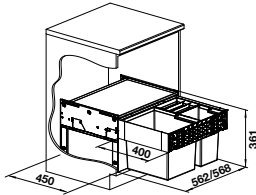

ABFALL- SYSTEME

SELECT II XL 60/3 BESTSELLER

600 mm
Unter-
schrank

		Haus-LP inkl. MwSt.	Sonder-VK inkl. MwSt.
Kunststoff, Stahlblech	526 205	400,00 €	339,00 €

- Stabiles Schienensystem mit Vollauszug und gedämpftem Selbsteinzug
- Schnelle einfache Montage, **es wird ein Korpus mit losen Fronten ohne Topfbohrungen und mit einer mittigen Griffbohrung benötigt**
- Seitenwandmontage, inkl. Deckel für einen 8 l Eimer

Passendes Zubehör siehe Verkaufsunterlage ab Seite 180.