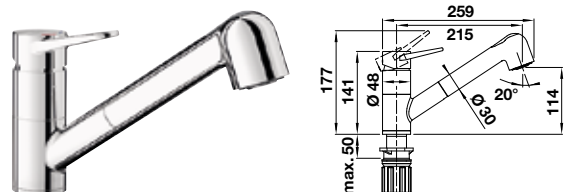

MILA BESTSELLER

Auslauf 360° schwenkbar

Rohr-
auslauf

			Haus-LP inkl. MwSt.	Sonder-VK inkl. MwSt.
HD	chrom	519 414	210,00 €	179,00 €
	schwarz matt	526 657	310,00 €	269,00 €

kurzer Bedienhebel (Platzbedarf 4,5 cm statt 6,8 cm)

	chrom	123 252	30,00 €	19,00 €
	schwarz matt	124 182	30,00 €	19,00 €

BLANCOWEGA-S II

Auslauf 180° schwenkbar mit Schlauchbrause, umstellbar

Herauszieh-/
abnehmbarer
Auslauf

Umschaltbare
Brause

Variante in
Niederdruck
erhältlich