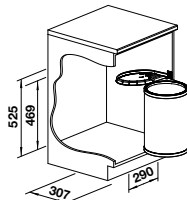

SINGOLO

450 mm
Unter-
schrank

FÜR DREHTÜREN		Haus-LP inkl. MwSt.	Sonder-VK inkl. MwSt.
Kunststoff	512 880	70,00 €	59,00 €

- **System zur Montage an Drehtüren**
- Eimerdeckel

SINGOLO XL

400 mm
Unter-
schrank