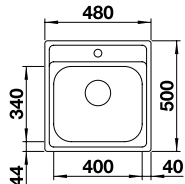

Alternative Bedienelemente siehe **Verkaufsunterlage Seite 186**,
 sowie farbige Sichtteile siehe **Verkaufsunterlage Seite 187**

NAYA 6 SILGRANIT BESTSELLER

Ausschnitt: 595 x 490 mm
 Beckentiefe: 200 mm
 Außenmaß: 615 x 510 mm
 Mindesteinbauhöhe: 330 mm

Ablaufgarnitur mit Raumsparrohr,
3 1/2" Korbventil **mit
Abiauffernbedienung**
(Zugknopf verchromt),
Befestigungsset

Ausschnitt: 430 x 490 mm
Beckentiefe: 175 mm
Außenmaß: 440 x 500 mm
Mindesteinbauhöhe: 285 mm

BLANCODANA 45 EDELSTAHL

Ablaufgarnitur mit Raumsparrohr,
3 1/2" Korbventil **manuell**

Ausschnitt: 462 x 482 mm
Beckentiefe: 158 mm
Außenmaß: 480 x 500 mm
Mindesteinbauhöhe: 283 mm

450

mm
Unter-
schrank

Einbau
von oben