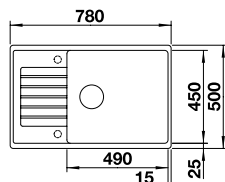

Ausschnitt: 760 x 480 mm
Beckentiefe: 190 mm
Außenmaß: 780 x 500 mm
Mindesteinbauhöhe: 325 mm

600

mm
Unter-
schrank

Einbau
von oben

mit
Ablauffern-
bedienung

2 vorgefräste Bohrungen
zum Durchschlagen

Empfehlung
Küchenarmatur
BLANCO MIDA-S
Silgranit Look

REVERSIBEL

Haus-LP
inkl. MwSt.

Sonder-VK
inkl. MwSt.

● schwarz	526 018	420,00 €	359,00 €
● anthrazit	523 263	420,00 €	359,00 €
● vulkangrau	527 396	420,00 €	359,00 €
● weiß	523 267	420,00 €	359,00 €
● softweiß	527 213	420,00 €	359,00 €
● cafe	523 272	420,00 €	359,00 €

OPTIONALES ZUBEHÖR

CapFlow™ Auslaufabdeckung	517 666	40,00 €	29,00 €
Eck-Schale	235 866	90,00 €	79,00 €
Schneidbrett aus Kunststoff in weiß	217 611	100,00 €	89,00 €
Schneidbrett aus massiver Buche	218 313	100,00 €	89,00 €