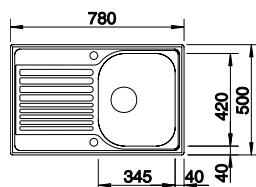

TIPO 45 S COMPACT EDELSTAHL

450

mm
Unter-
schrank

Einbau
von oben

mit
Ablauffern-
bedienung

Ablaufgarnitur mit Raumsparrohr,
3 1/2" Korbventil mit
Ablauffernbedienung
(Drehbetätigung)

Ausschnitt: 762 x 482 mm
Beckentiefe: 165 mm
Außenmaß: 780 x 500 mm
Mindesteinbauhöhe: 325 mm

○ 2 fixe Bohrungen

Empfehlung
Küchenarmatur
BLANCO MIDA
chrom

	REVERSIBEL	Haus-LP inkl. MwSt.	Sonder-VK inkl. MwSt.
● Edelstahl Naturfinish	514 104	220,00 €	189,00 €

OPTIONALES ZUBEHÖR

CapFlow™ Auslaufabdeckung	517 666	40,00 €	29,00 €
Geschirrkorb aus Edelstahl	220 573	90,00 €	69,00 €
Schneidbrett aus Kunststoff in weiß	217 611	100,00 €	89,00 €
Schneidbrett aus massiver Buche	218 313	100,00 €	89,00 €