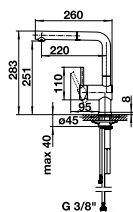

LINUS-S BESTSELLER

Herauszieh-/
abnehmbarer
Auslauf

Hebel
links

Kaltstart Auslauf 140° schwenkbar mit Schlauchauszug, Metallschlauch, Hebel links

HD			Haus-LP inkl. MwSt.	Sonder-VK inkl. MwSt.
●	chrom	514 016	400,00 €	339,00 €