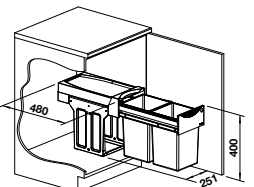

BOTTON II 30/2

300 mm
Unter-
schrank

		Haus-LP inkl. MwSt.	Sonder-VK inkl. MwSt.
Kunststoff	526 376	170,00 €	149,00 €

- **System zur Bodenmontage hinter Drehtüren**, zur händischen Bedienung