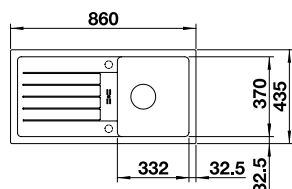

Ausschnitt: 840 x 415 mm
Beckentiefe: 180 mm
Außenmaß: 860 x 435 mm
Mindesteinbauhöhe: 314 mm

450 mm
Unter-
schrank

Einbau
von oben

manuell

Empfehlung
Küchenarmatur
BLANCO MIDA-S
Silgranit Look HD

2 vorgefräste Bohrungen
zum Durchschlagen

+

	REVERSIBEL	Haus-LP inkl. MwSt.	Sonder-VK inkl. MwSt.
● schwarz	526 081	330,00 €	289,00 €
● anthrazit	524 227	330,00 €	289,00 €
● vulkangrau	527 266	330,00 €	289,00 €
● weiß	524 229	330,00 €	289,00 €
● softweiß	527 083	330,00 €	289,00 €
● cafe	524 232	330,00 €	289,00 €

OPTIONALES ZUBEHÖR

Nachrüstset ohne Drehbetätigung	118 979	40,00 €	29,00 €
Drehbetätigung rund	119 293	40,00 €	29,00 €
Eck-Schale	235 866	90,00 €	79,00 €
Set ETAGON-Schienen	234 164	170,00 €	139,00 €