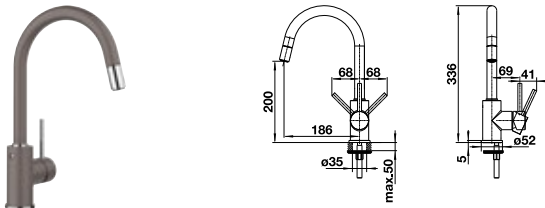

MIDA-S BESTSELLER

Herauszieh-/
abnehmbarer
Auslauf

Auslauf 360° schwenkbar mit Schlauchauszug, nicht umstellbar

MIDA-S BESTSELLER

Herauszieh-/
abnehmbarer
Auslauf

Auslauf 360° schwenkbar mit Schlauchauszug