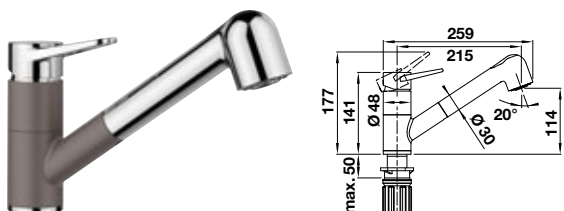

BLANCOWEGA-S II

Auslauf 180° schwenkbar mit Schlauchbrause, umstellbar

Herauszieh-/
abnehmbarer
Auslauf

Umschaltbare
Brause

			Haus-LP inkl. MwSt.	Sonder-VK inkl. MwSt.
SILGRANIT-LOOK HD	silgranitschwarz/ chrom	526 428	280,00 €	239,00 €
	anthrazit/chrom	526 420	280,00 €	239,00 €
	vulkangrau/ chrom	526 983	280,00 €	239,00 €
	silgranitweiß/ chrom	526 421	280,00 €	239,00 €
	softweiß/chrom	526 982	280,00 €	239,00 €