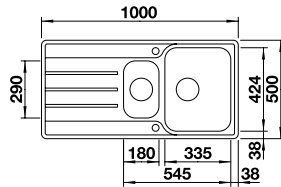

Ausschnitt Einbau von oben:
980 x 480 mm
Beckentiefe: 205/145 mm
Außenmaß: 1000 x 500 mm
Mindesteinbauhöhe: 329 mm

- 600 mm
  Unter-
  schrank
- Einbau von
  oben oder
  flächenbündig
- mit
  Ablauffern-
  bedienung

Empfehlung
Küchenarmatur
BLANCO CANDOR-S
Edelstahl gebürstet

○ 2 fixe Bohrungen

	REVERSIBEL	Haus-LP inkl. MwSt.	Sonder-VK inkl. MwSt.
● Edelstahl Bürstfinish	523 033	610,00 €	529,00 €

OPTIONALES ZUBEHÖR

Multifunktionsschale aus Edelstahl	240 729	130,00 €	109,00 €
CapFlow™ Auslaufabdeckung	517 666	40,00 €	29,00 €