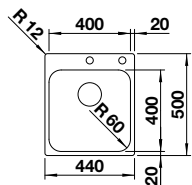

Ausschnitt: 430 x 490 mm
Beckentiefe: 175 mm
Außenmaß: 440 x 500 mm
Mindesteinbauhöhe: 285 mm

450

mm
Unter-
schrank

Einbau von
oben oder
flächenbündig

mit
Abiauffern-
bedienung

○ 2 fixe Bohrungen

Empfehlung
Küchenarmatur
BLANCO LANORA-S
Edelstahl gebürstet