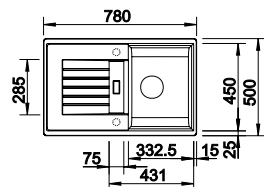

ZIA 45 S SILGRANIT

- **450** mm Unterschrank
- Einbau von oben
- mit Abfluffernbedienung

Ablaufgarnitur mit Raumsparrohr, 3 1/2" Korbventil mit **Abfluffernbedienung** (Drehbetätigung)

Ausschnitt: 760 x 480 mm
Beckentiefe: 190 mm
Außenmaß: 780 x 500 mm
Mindesteinbauhöhe: 330 mm

Empfehlung
Küchenarmatur
BLANCO KANO-S
schwarz matt

2 vorgefräste Bohrungen zum Durchschlagen

	REVERSIBEL	Haus-LP inkl. MwSt.	Sonder-VK inkl. MwSt.
● schwarz	526 012	350,00 €	299,00 €
● anthrazit	514 724	350,00 €	299,00 €
● vulkangrau	527 382	350,00 €	299,00 €
● weiß	514 718	350,00 €	299,00 €
● softweiß	527 199	350,00 €	299,00 €
● cafe	515 069	350,00 €	299,00 €

OPTIONALES ZUBEHÖR

CapFlow™ Auslaufabdeckung	517 666	40,00 €	29,00 €
Eck-Schale	235 866	90,00 €	79,00 €
Schneidbrett aus Kunststoff in weiß	217 611	100,00 €	89,00 €
Schneidbrett aus massiver Buche	218 313	100,00 €	89,00 €