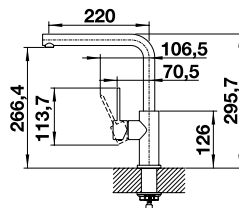

LANORA BESTSELLER

Rohr-
auslauf

Kaltstart Auslauf 360° schwenkbar

HD		Haus-LP inkl. MwSt.	Sonder-VK inkl. MwSt.	
●	Edelstahl gebürstet	523 122	330,00 €	279,00 €