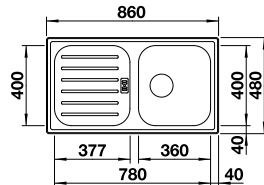

Ausschnitt: 842 x 462 mm
Beckentiefe: 155 mm
Außenmaß: 860 x 480 mm
Mindesteinbauhöhe: 290 mm