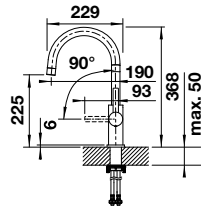

CANDOR-S BESTSELLER

Herauszieh-/
abnehmbarer
Auslauf

Variante in
Niederdruck
erhältlich

Kaltstart Auslauf 190° schwenkbar mit Schlauchauszug

HD		Haus-LP inkl. MwSt.	Sonder-VK inkl. MwSt.	
●	Edelstahl gebürstet	523 121	420,00 €	359,00 €
ND				
●	Edelstahl gebürstet	525 125	470,00 €	409,00 €