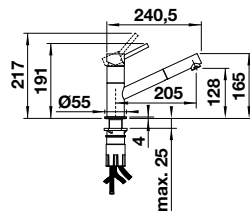

LANORA BESTSELLER

Rohr-
auslauf

Kaltstart Auslauf 360° schwenkbar

HD		Haus-LP inkl. MwSt.	Sonder-VK inkl. MwSt.	
●	Edelstahl gebürstet	523 122	330,00 €	279,00 €

KANO-S

Herauszieh-/
abnehmbarer
Auslauf

Variante in
Niederdruck
erhältlich