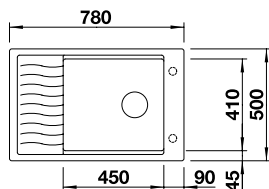

ELON XL 6 S SILGRANIT BESTSELLER

Tropfgitter aus Edelstahl, Ablaufgarnitur mit Raumsparrohr, 3 1/2" InFino-Korbventil mit **Ablauferrbedienung** (Drehbetätigung)

Ausschnitt: 760 x 480 mm
Beckentiefe: 190 mm
Außenmaß: 780 x 500 mm
Mindesteinbauhöhe: 301 mm