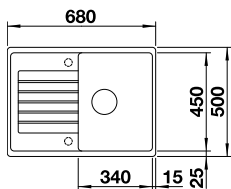

Ausschnitt: 660 x 480 mm
Beckentiefe: 190 mm
Außenmaß: 680 x 500 mm
Mindesteinbauhöhe: 332 mm

450 mm
Unter-
schrank

Einbau
von oben

mit
Ablauffern-
bedienung

Empfehlung
Küchenarmatur
BLANCO KANO-S
schwarz matt

2 vorgefräste Bohrungen
zum Durchschlagen

	REVERSIBEL	Haus-LP inkl. MwSt.	Sonder-VK inkl. MwSt.
● schwarz	526 008	370,00 €	319,00 €
● anthrazit	524 711	370,00 €	319,00 €
● vulkangrau	527 379	370,00 €	319,00 €
● weiß	524 715	370,00 €	319,00 €
● softweiß	527 196	370,00 €	319,00 €
● cafe	524 720	370,00 €	319,00 €

OPTIONALES ZUBEHÖR

CapFlow™ Auslaufabdeckung	517 666	40,00 €	29,00 €
Eck-Schale	235 866	90,00 €	79,00 €
Schneidbrett aus Kunststoff in weiß	217 611	100,00 €	89,00 €
Schneidbrett aus massiver Buche	218 313	100,00 €	89,00 €