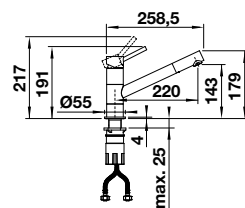

KANO

Rohr-
auslauf

Variante in
Niederdruck
erhältlich

Auslauf 360° schwenkbar

			Haus-LP inkl. MwSt.	Sonder-VK inkl. MwSt.
HD				
●	chrom	521 502	220,00 €	189,00 €
●	schwarz matt	526 667	280,00 €	239,00 €
ND				
●	chrom	527 647	310,00 €	269,00 €