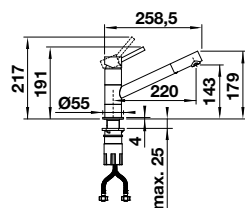

KANO

Rohr-
auslauf

Auslauf 360° schwenkbar

			Haus-LP inkl. MwSt.	Sonder-VK inkl. MwSt.
SILGRANIT-LOOK HD				
●	silgranitschwarz/ chrom	526 175	300,00 €	259,00 €
●	anthrazit/chrom	525 028	300,00 €	259,00 €
●	vulkangrau/ chrom	526 950	300,00 €	259,00 €
●	silgranitweiß/ chrom	525 030	300,00 €	259,00 €
●	softweiß/chrom	526 951	300,00 €	259,00 €