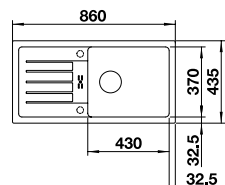

Ausschnitt: 840 x 415 mm
Beckentiefe: 180 mm
Außenmaß: 860 x 435 mm
Mindesteinbauhöhe: 314 mm

600

mm
Unter-
schrank

Einbau
von oben

manuell

2 vorgefräste Bohrungen
zum Durchschlagen

Empfehlung
Küchenarmatur
BLANCO MIDA-S
Silgranit Look

+