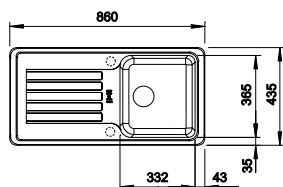

Ausschnitt: 842 x 417 mm
Beckentiefe: 160 mm
Außenmaß: 860 x 435 mm
Mindesteinbauhöhe: 290 mm

450 mm
Unter-
schrank

Einbau
von oben

manuell

Empfehlung
Küchenarmatur
BLANCOWEGA II
Silgranit Look HD

2 vorgefräste Bohrungen
zum Durchschlagen

+

	REVERSIBEL	Haus-LP inkl. MwSt.	Sonder-VK inkl. MwSt.
● schwarz	526 079	270,00 €	229,00 €
● anthrazit	516 617	270,00 €	229,00 €

OPTIONALES ZUBEHÖR

Nachrüstset ohne Drehbetätigung	118 979	40,00 €	29,00 €
Drehbetätigung rund	119 293	40,00 €	29,00 €
CapFlow™ Auslaufabdeckung	517 666	40,00 €	29,00 €