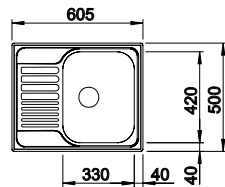

TIPO 45 S MINI EDELSTAHL

Ablaufgarnitur mit Raumsparrohr,
3 ½" Korbventil manuell

Ausschnitt: 587 x 482 mm
Beckentiefe: 165 mm
Außenmaß: 605 x 500 mm
Mindesteinbauhöhe: 300 mm

Empfehlung
Küchenarmatur
BLANCO MIDA
chrom