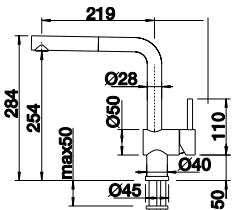

LINUS-S BESTSELLER

Herauszieh-/
abnehmbarer
Auslauf

Kaltstart Auslauf 140° schwenkbar mit Schlauchauszug, Metallschlauch

SILGRANIT-LOOK HD			Haus-LP inkl. MwSt.	Sonder-VK inkl. MwSt.
●	silgranitschwarz	526 148	490,00 €	429,00 €
●	anthrazit	516 688	490,00 €	429,00 €
●	felsgrau	518 813	490,00 €	429,00 €
●	vulkangrau	526 958	490,00 €	429,00 €
●	silgranitweiß	516 692	490,00 €	429,00 €
●	softweiß	526 959	490,00 €	429,00 €
●	tartufo	517 621	490,00 €	429,00 €