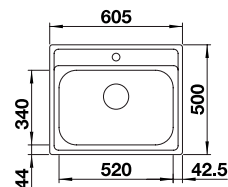

Ausschnitt: 587 x 482 mm
Beckentiefe: 158 mm
Außenmaß: 605 x 500 mm
Mindesteinbauhöhe: 283 mm

- 600 mm Unterschrank
- Einbau von oben
- manuell

☐ 1 fixe Bohrung

Empfehlung
Küchenarmatur
BLANCO MIDA
chromMIDA

		Haus-LP inkl. MwSt.	Sonder-VK inkl. MwSt.
☒	Edelstahl Naturfinish	525 323	170,00 € 139,00 €

OPTIONALES ZUBEHÖR

Nachrüstset mit Drehbetätigung	237 859	50,00 €	39,00 €
Schneidbrett aus wertigem Kunststoff in weiß	217 611	100,00 €	89,00 €
Schneidbrett aus massiver Buche	218 313	100,00 €	89,00 €