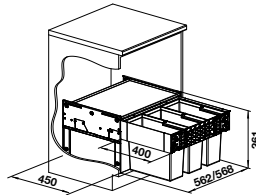

SELECT II 60/3 BESTSELLER

600 mm
Unter-
schrank

		Haus-LP inkl. MwSt.	Sonder-VK inkl. MwSt.
Kunststoff, Stahlblech	526 204	370,00 €	319,00 €

- Stabiles Schienensystem mit Vollauszug und gedämpftem Selbsteinzug
- Schnelle einfache Montage, **es wird ein Korpus mit losen Fronten ohne Topfbohrungen und mit einer mittigen Griffbohrung benötigt**
- Seitenwandmontage

Passendes Zubehör siehe Verkaufsunterlage ab Seite 180.