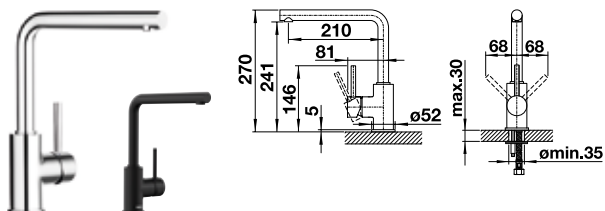

MILA BESTSELLER

Auslauf 360° schwenkbar

Rohr-
auslauf

			Haus-LP inkl. MwSt.	Sonder-VK inkl. MwSt.
HD	chrom	519 414	210,00 €	179,00 €
	schwarz matt	526 657	310,00 €	269,00 €

kurzer Bedienhebel (Platzbedarf 4,5 cm statt 6,8 cm)

	chrom	123 252	30,00 €	19,00 €
	schwarz matt	124 182	30,00 €	19,00 €