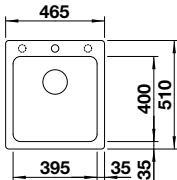

Ausschnitt: 445 x 490 mm
Beckentiefe: 200 mm
Außenmaß: 465 x 510 mm
Mindesteinbauhöhe: 334 mm