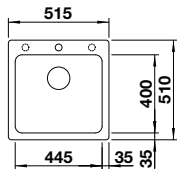

Ausschnitt: 495 x 490 mm
Beckentiefe: 200 mm
Außenmaß: 515 x 510 mm
Mindesteinbauhöhe: 334 mm