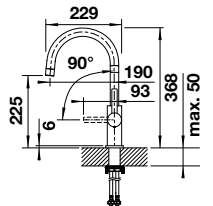

CANDOR BESTSELLER

Rohr-
auslauf

Kaltstart Auslauf 360° schwenkbar

HD		Haus-LP inkl. MwSt.	Sonder-VK inkl. MwSt.	
●	Edelstahl gebürstet	523 120	330,00 €	279,00 €