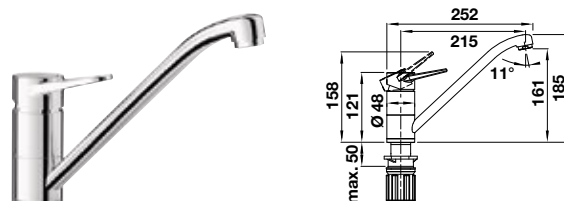

BLANCOWEGA II

Auslauf 180° schwenkbar

Rohr-
auslauf

Variante in
Niederdruck
erhältlich

			Haus-LP inkl. MwSt.	Sonder-VK inkl. MwSt.
HD	chrom	526 402	140,00 €	119,00 €
ND	chrom	526 403	170,00 €	139,00 €