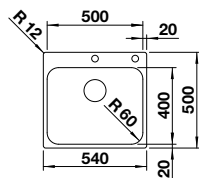

Ausschnitt: 530 x 490 mm
Beckentiefe: 175 mm
Außenmaß: 540 x 500 mm
Mindesteinbauhöhe: 285 mm

- 600 mm Unterschrank
- Einbau von oben oder flächenbündig
- mit Ablauferrbedienung

☐ 2 fixe Bohrungen

Empfehlung
Küchenarmatur
BLANCO LANORA-S
Edelstahl gebürstet