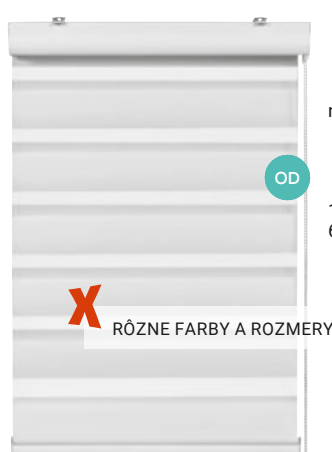

namiesto 34,99*
14,99 -57%

14 | Dvojité roleta 60/160 cm

X RÔZNE FARBY A ROZMERY