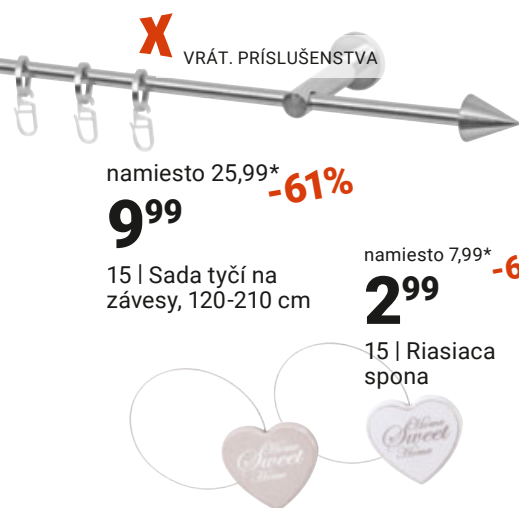

namiesto 14,99*
4,99 -66%

13 | Záves

namiesto 34,99*
14,99 -57%

14 | Dvojité roleta 60/160 cm

X RÔZNE FARBY A ROZMERY

namiesto 25,99*
9,99 -61%

15 | Sada tyčí na závesy, 120-210 cm

namiesto 7,99*
2,99 -62%