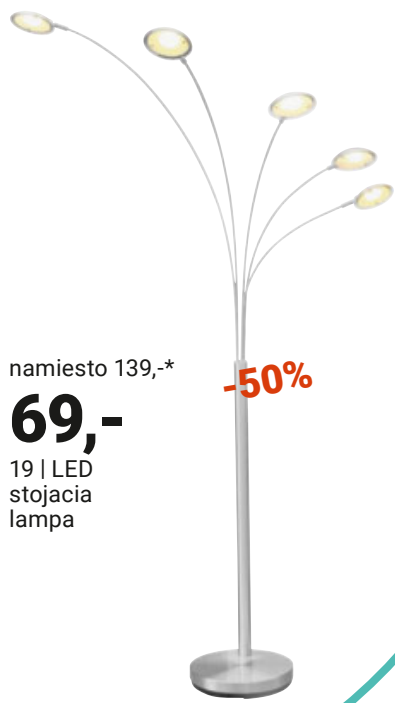

namiesto 139,-*
69,- -50%
19 | LED stojacia lampa

namiesto 39,95**
14,99 -62%
20 | Závěsné svietidlo