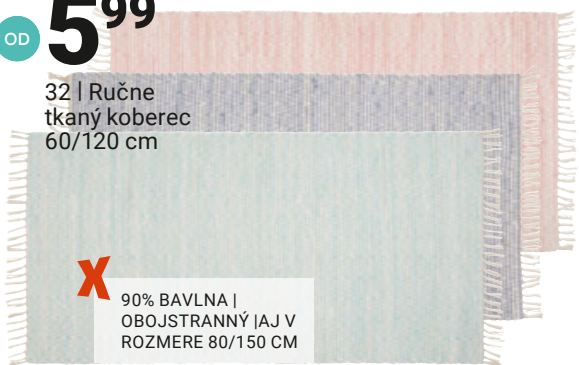

X 90% BAVLNA | OBOJSTRANNÝ | AJ V ROZMERE 80/150 CM

namiesto 49,95*
29,99 -39%
33 | Detský koberec 100/150cm