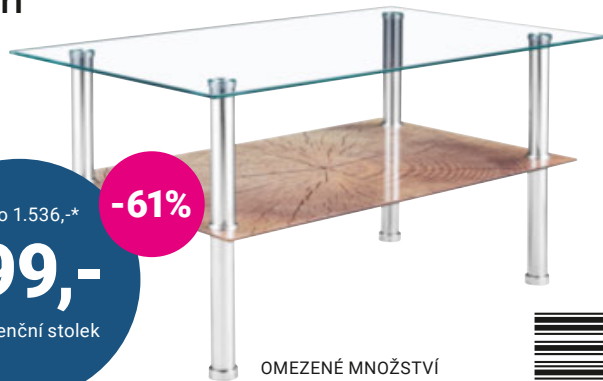

Kupón

místo 1.399,-* **-42%**
799,-
Židle

E 0 1 0 A

ŽIDLE „JOHN“, text. kůže, nohy buk, skladem ve 3 barvách, Š/V/H: cca 44,5/92/59 cm 799,- (10130029/01-02,04)

*Původní cena se vztahuje na nezávaznou doporučenou spotřebitelskou cenu. Uvedené ceny jsou prodejní ceny bez dekorací, do vyprodání zásob. Na osobu platný pouze jeden kupón. Odběr možný max. 1ks u nábytku a 4ks u doplňkového zboží na jeden kupón. Chyby sazby a tiskové chyby jsou vyhrazeny. Nabídka platí do 31. 03. 2020. EMCZ01-0-a.

Kupón

místo 1.536,-* **-61%**
599,-
Konferenční stolek

E 0 1 0 A

OMEZENÉ MNOŽSTVÍ

KONFERENČNÍ STOLEK „PROMOTION“, skleněná deska, kovový chromovaný podstavec, Š/V/H: cca 90/45/55cm 599,- (19730014/01)

*Původní cena se vztahuje na nezávaznou doporučenou spotřebitelskou cenu. Uvedené ceny jsou prodejní ceny bez dekorací, do vyprodání zásob. Na osobu platný pouze jeden kupón. Odběr možný max. 1ks u nábytku a 4ks u doplňkového zboží na jeden kupón. Chyby sazby a tiskové chyby jsou vyhrazeny. Nabídka platí do 31. 03. 2020. EMCZ01-0-a.