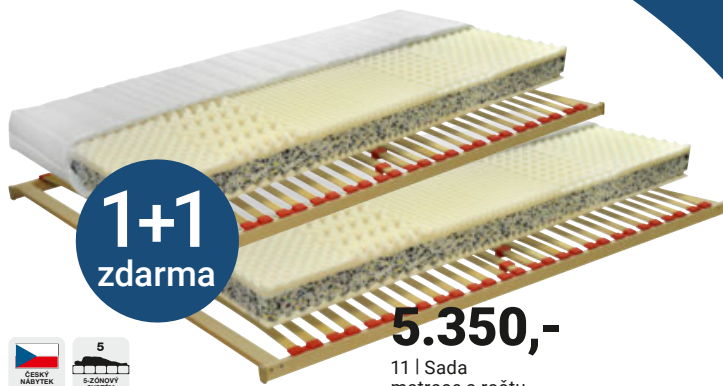

X -40% NA PLÁNOVATELNÉ SKŘINE

1+1
zdarma

X VÝŠKA 25 CM | NOSNOST DO 130 KG

5.499,-

10 | cca 90/200 cm

primatex

1+1
zdarma

5.350,-

11 | Sada
matrace a roštu

primatex

X VÝŠKA 16 CM

místo 4.685,-*

2.499,-

-46%

12 | cca 80,
90/200 cm

primatex