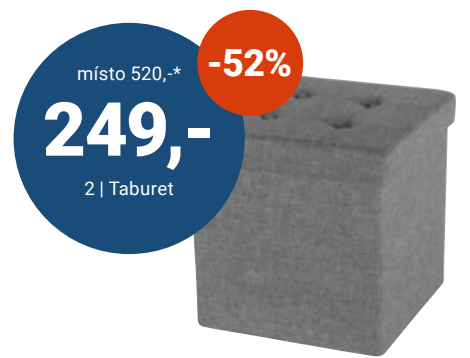

Online Shop: mobelix.cz

klikni & vyzvedni zdarma

klikni & rezervuj zdarma

MÖBELIX

místo 1.215,-* **-50%**
OD **599,-**
1 | Sestava skříní

místo 999,-** **-30%**
699,-
5 | Regál

místo 3.999,-* **-57%**
OD **1.699,-**
6 | Regál