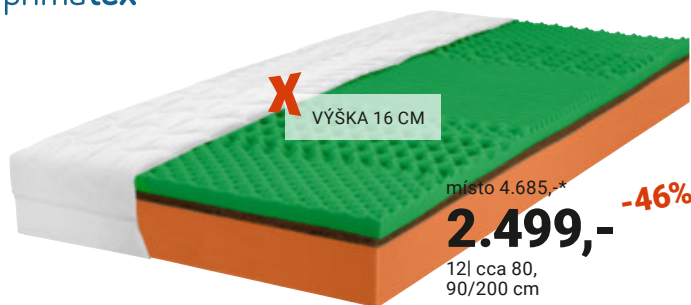

X VÝŠKA 16 CM

místo 4.685,-*

2.499,-

-46%

12 | cca 80,
90/200 cm

primatex