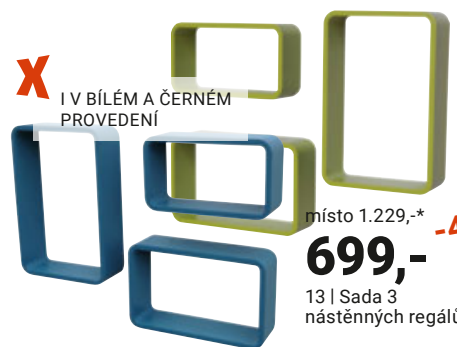

1.777,-

-53%

11 | Kosmetický stolek

místo 1.599,-*

899,-

-43%

12 | Komoda

X
AŽ 5 DEKORŮ

X
I V BÍLÉM A ČERNÉM
PROVEDENÍ

místo 1.229,-*

699,-

-43%

13 | Sada 3
nástěnných regálů

- 4 NÁBYTEK DO KOUPELNY „BERGAMO“, ZRCADLOVÁ SKŘÍŇKA, vč. LED-osvětlení, vypínač a el. zásuvka, Š/V/H: cca 80/72/20,5cm, SKŘÍŇKA POD UMYVADLO, Š/V/H: cca 80/51/46cm a KERAMICKÉ UMYVADLO: š. cca 80cm 4.999,- VYSOKÁ SKŘÍŇKA, 2 dvířka, 2 vkl. poličky, Š/V/H: cca 40/143/33cm 2.099,- (08380010/01-03)
- 5 STOJACÍ ZRCADLO „MEGGY“, Š/V/H: cca 40/160/4 cm 888,- (79680004/01)