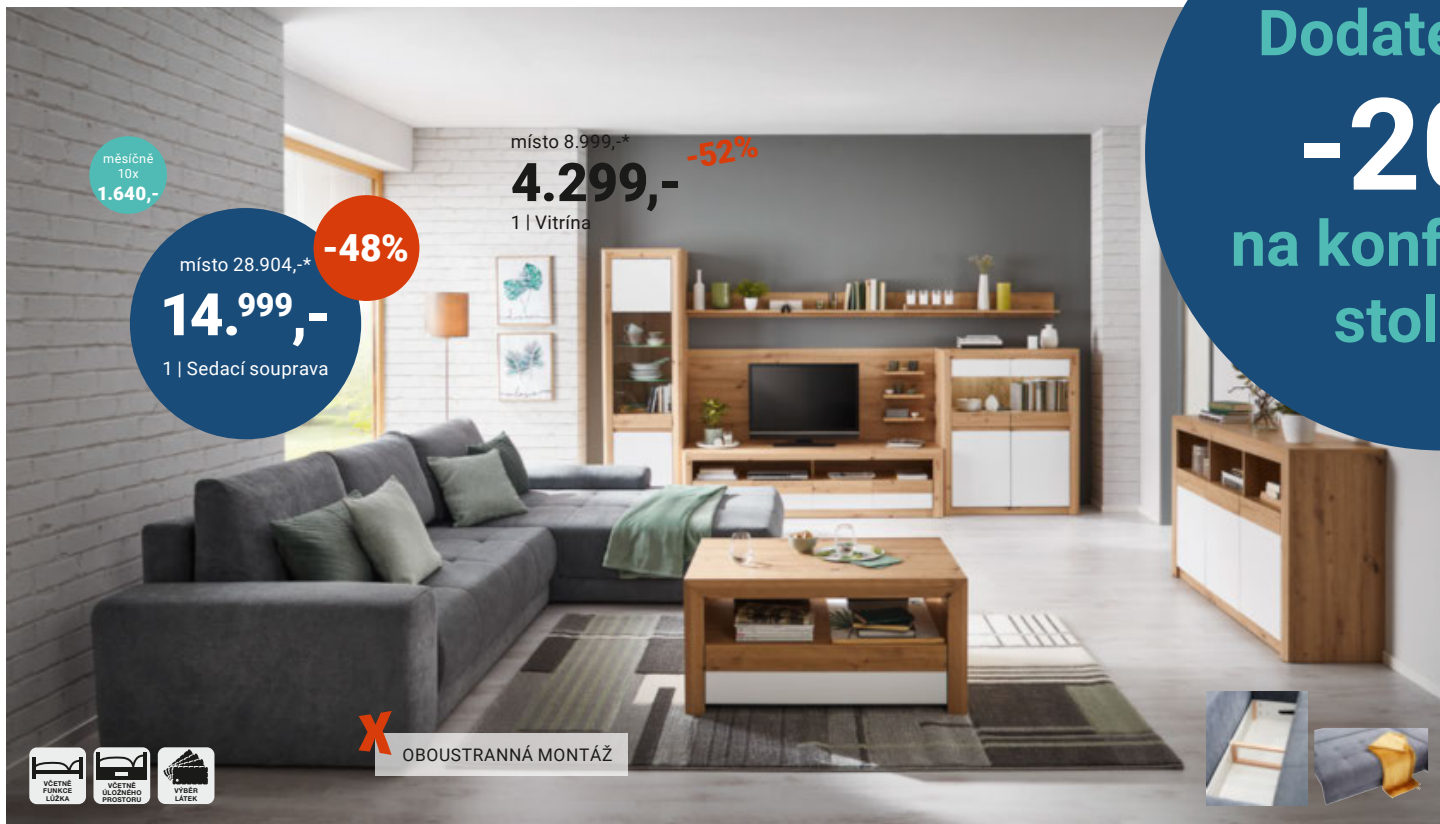

Dodatečně
-20%
na konferenční
stolky

měsíčně
10x
1.640,-

místo 28.904,-*
-48%
14.999,-
1 | Sedací souprava

místo 8.999,-*
-52%
4.299,-
1 | Vitrína

X OBOUSTRANNÁ MONTÁŽ

místo 6.665,-*
-55%
2.999,-
2 | Relaxační křeslo

X NOVINKA

€ VYBĚR LÁTEK ZA PŘÍPLATEK

místo 9.675,-*
-58%
3.999,-
3 | TV křeslo

místo 3.708,-*
-51%
1.799,-

VŠETNÉ FUNKCE LŮŽKA VYBĚR LÁTEK ZA PŘÍPLATEK

místo 38.093,-*
-50%
měsíčně 10x 2.077,-
18.999,-
4 | Sedací souprava

€ VYBĚR LÁTEK ZA PŘÍPLATEK

místo 8.998,-*
-46%
4.799,-
5 | Křeslo

VYBĚR LÁTEK

místo 9.998,-*
5.555,-
6 | Křeslo

VŠETNÉ FUNKCE LŮŽKA VYBĚR LÁTEK ZA PŘÍPLATEK

místo 16.999,-**
-17%
měsíčně 10x 1.530,-
13.999,-
7 | Rozkládací pohovka

VŠETNÉ FUNKCE LŮŽKA VYBĚR LÁTEK ZA PŘÍPLATEK

1 OBÝVACÍ PROGRAM „KASHMIR“, dekor dub Artisan/ matná bílá barva, VITRÍNA, š. cca 57cm 4.299,- TV-DÍL, š. cca 185cm 4.599,- TV-NÁSTAVEC, š. cca 185cm 1.299,- NÁSTĚNNÁ POLIČKA, š. cca 120cm 599,- VITRÍNA, š. cca 100cm 4.599,- SKŘÍŇ, š. cca 57cm 3.899,- TV-DÍL, š. cca 142cm 3.499,- VITRÍNA, š. cca 57cm 2.799,- KOMODA, š. cca 142cm 4.299,- SEDACÍ SOUPRAVA „ADRIA“, sedá tkanina, oboustranná montáž, plocha lůžka: cca 148/200 cm, vnější rozměr, cca 213/308 cm 14.999,- (18030528/01-10;22570007/01,98)

3 TV KŘESLO „VIBORG“, max. nosnost 100 kg, Š/V/H: cca 91/104/80 cm 3.999,- TABURET „VIBORG“, Š/V/H: cca 58/58/40 cm 1.799,- (21330056/01,05,98)

4 SEDACÍ SOUPRAVA „CANDY“, plocha lůžka: 121/212 cm, Š/V/H: 254/74-86/165cm 18.999,- (05530069/01-02,98)

5 KŘESLO „SAFIN“, různé barvy, nohy: bukové dřevo, výška opěrek: 20 cm, Š/V/H: 89/97/80cm 4.799,- (22380161/02-04)

6 KŘESLO „CHANDLER“, tkanina, výška sedu: 46cm, Š/V/H: 95/109/97cm 5.555,- (08120013/02-04,98)

7 ROZKLÁDACÍ POHOVKA „CANDY“, plocha lůžka: 135/195cm, Š/V/H: 237/74-86/94cm 13.999,- DVOJPOHOVKA, Š/V/H: 187/74-86/94cm 9.999,- KŘESLO, Š/V/H: 102/74-86/94cm 5.999,- (05530070/01-03,98)

8 OBÝVACÍ STĚNA „MALLORCA“, dekor divoký dub/ bílá, 4-dílná, vč. LED osvětlení, Š/V/H: 290/189/48cm 5.999,- (11070192/01)