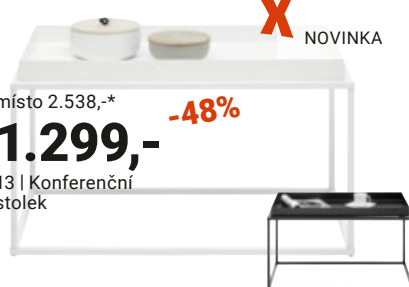

místo 2.538,-* **-48%**
1.299,-
13 | Konferenční stůl