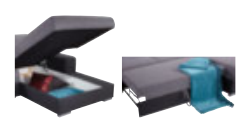

místo 36.506,-* **-45%**
19.999,-
9 | Sedací souprava

měsíčně
10x
2.186,-