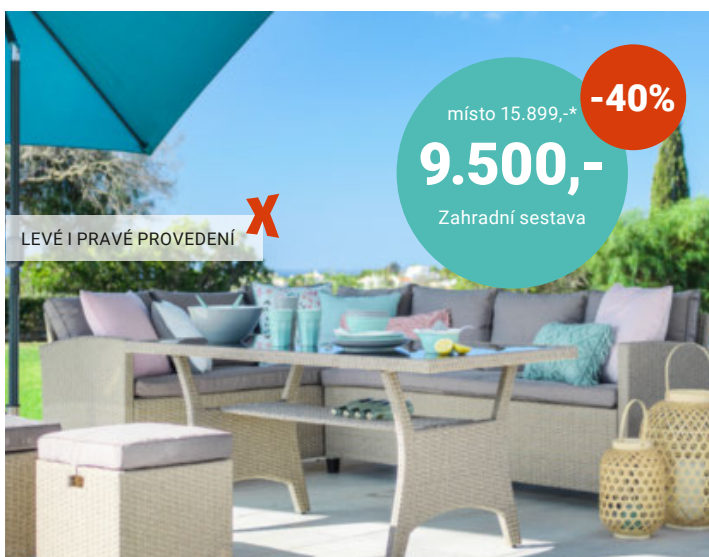

místo 28.999,-\* **-44%**  
**15.999,-**  
Sedací souprava

SEDACÍ SOUPRAVA „MONACO“, hnědý polyratan, béžové sedáky a polštáře, polyester, skládá se z: 3-sedáku Š/V/H: cca 236/64/82cm, max. nosnost 360kg, 2-sedáku Š/V/H: cca 236cm, max. nosnost 240kg, křesla Š/V/H: cca 82/64/86cm, stolu Š/V/H: cca 65/32/65, max. nosnost 50kg 15.999,- ZAHRADNÍ KŘESLO 1.199,- (07830001/01-02)

**X** VČETNĚ POLŠTÁŘŮ

místo 15.899,-\* **-40%**  
**9.500,-**  
Zahradní sestava

LEVÉ I PRAVÉ PROVEDENÍ **X**

ZAHRADNÍ SESTAVA „LIOW“, hnědý polyratan, ocelový rám, vč. béžových polštářů, stolička Š/V/H: cca 40/39/40 cm a stůl Š/V/H: cca 145/67/74 cm, rohová lavice rozměr: cca 165/175cm 9.500,- (16940002/03-04)