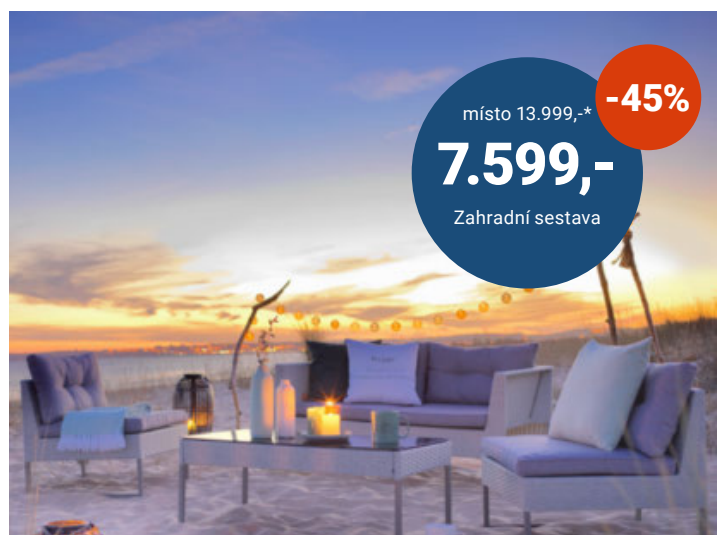

místo 28.999,-\* **-44%**  
**15.999,-**  
Sedací souprava

SEDACÍ SOUPRAVA „MONACO“, hnědý polyratan, béžové sedáky a polštáře, polyester, skládá se z: 3-sedáku Š/V/H: cca 236/64/82cm, max. nosnost 360kg, 2-sedáku Š/V/H: cca 236cm, max. nosnost 240kg, křesla Š/V/H: cca 82/64/86cm, stolu Š/V/H: cca 65/32/65, max. nosnost 50kg 15.999,- ZAHRADNÍ KŘESLO 1.199,- (07830001/01-02)

**X** VČETNĚ POLŠTÁŘŮ

místo 15.899,-\* **-40%**  
**9.500,-**  
Zahradní sestava

LEVÉ I PRAVÉ PROVEDENÍ **X**

ZAHRADNÍ SESTAVA „LIOW“, hnědý polyratan, ocelový rám, vč. béžových polštářů, stolička Š/V/H: cca 40/39/40 cm a stůl Š/V/H: cca 145/67/74 cm, rohová lavice rozměr: cca 165/175cm 9.500,- (16940002/03-04)