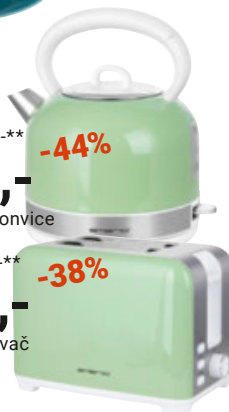

místo 49,-\*\*  
OD **39,-**  
-20%  
1 | Dózy na potraviny

místo 799,-\*\*  
**599,-**  
-25%  
5 | Kombinovaný servis, 18-dílný

místo 29,-\*\*  
OD **19,-**  
-34%  
6 | Sada nádobí, porcelán

místo 699,-\*\*  
**549,-**  
-21%  
4 | Chlebník

RŮZNÉ BARVY

místo 1.399,-\*\*  
**799,-**  
-42%  
9 | Odrážedlo

místo 369,-\*\*  
OD **189,-**  
-48%  
7 | Hrnc

UŠLECHTILÁ OCEĽ 18/8

místo 999,-\*\*  
**559,-**  
-44%  
8 | Varná konvice

místo 729,-\*\*  
**449,-**  
-38%  
8 | Topinkovač