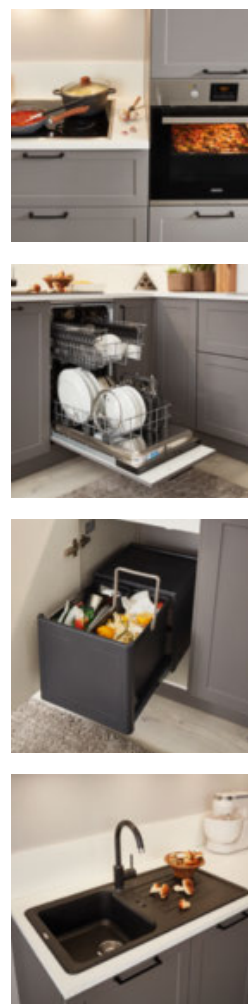

Velký výběr barev a dekorů dřeva na objednávku

Dodání a montáž za 1,-

měsíčně od **1561,-** místo 105.998,-\*\* **-50%**  
**52.999,-**  
 bez spotřebičů a dřezu

ROHOVÁ KUCHYŇE „RIGA“, bez spotřebičů a dřezu, rozměr: cca 261,6/141,6 cm. Osvětlení a obklad výklenku za příplatek. 52.999,- (04530292/01-04)