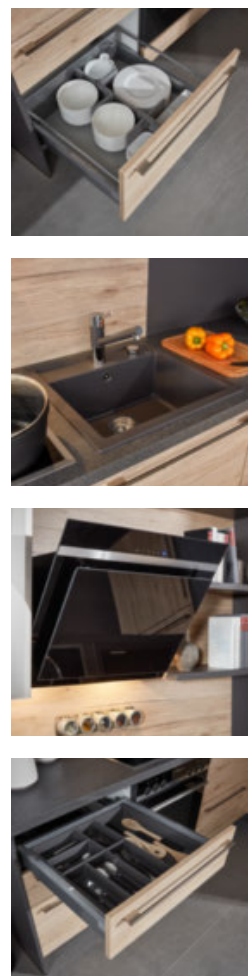

Velký výběr barev a dekorů dřeva na objednávku

Dodání a montáž za 1,-

měsíčně od **1561,-** místo 105.998,-\*\* **-50%**  
**52.999,-**  
 bez spotřebičů a dřezu

ROHOVÁ KUCHYŇE „RIGA“, bez spotřebičů a dřezu, rozměr: cca 261,6/141,6 cm. Osvětlení a obklad výklenku za příplatek. 52.999,- (04530292/01-04)