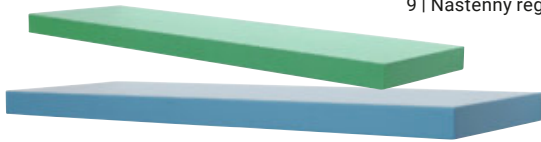

X DOSTUPNÉ I V ČERNÉ A BÍLÉ BARVĚ
místo 767,-*
299,-
-61%
9 | Nástěnný regál

místo 6.165,-*
2.599,-
-57%
10 | Psací stůl