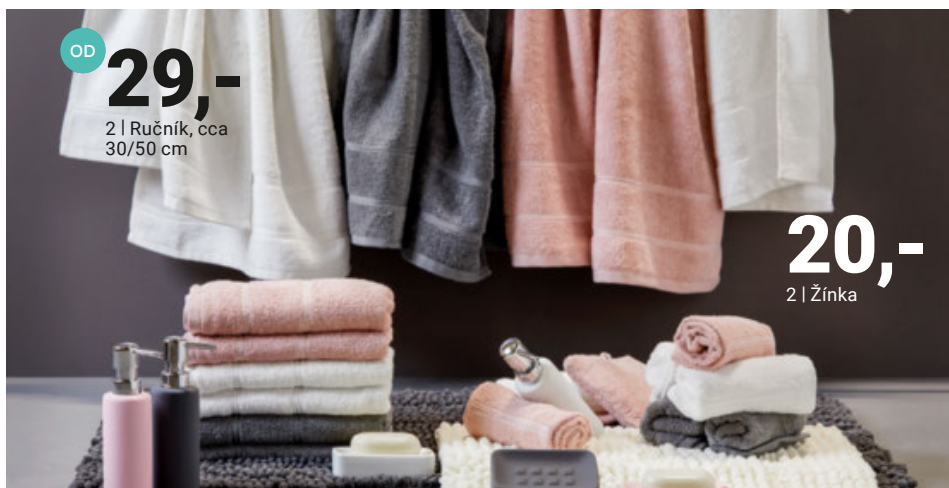

OD

29,-

2 | Ručník, cca 30/50 cm

20,-

2 | Žínka