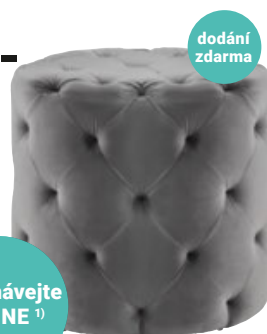

objednávejte  
ONLINE <sup>1)</sup>

omezené množství

dodání zdarma  
místo 1.199,-\*\*  
**999,-**  
11 | Taburet

6 SEDACÍ SOUPRAVA „HARBOUR“, plocha lůžka 130/200 cm, úložný prostor, 2x taburet, Š/V/H: 326/88/150 cm 9.999,- (11360006/01,98)