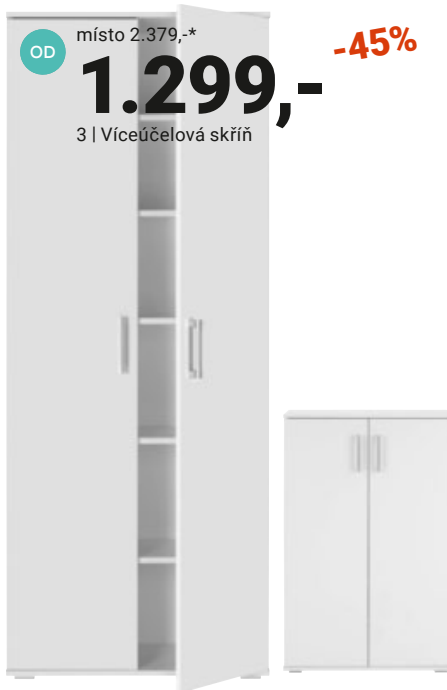

17 KANCELÁŘSKÉ KŘESLO „RAFAEL“, černá/hnědá, textilní kůže/mikrofáze, nosnost 120kg, Š/V/H: 69/115/77 cm **2.222,-** (23810300/01)

OD místo 3.331,-\*

**1.699,-**

**-48%**

2 | Komoda

OD místo 2.379,-\*

**1.299,-**

**-45%**

3 | Víceúčelová skříň

místo 3.831,-\*

**1.899,-**

**-50%**

4 | cca 120/92,3/40 cm

OD místo 7.690,-\*

**4.299,-**