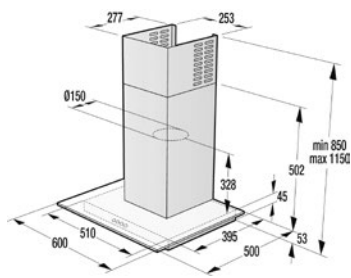

OV 643 GX

OK 997 GX(*), OK 697 GX

OK 935 GX

OK 935 X, OK 635 X

OK 648 G

OK 647 G

OK 637 G

Rozměry odsavačů (kompletní instalační rozměry naleznete v návodu u spotřebiče)