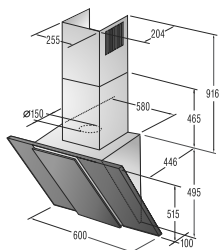

> Rozměry pro zabudování

Rozměry odsavačů (kompletní instalační rozměry naleznete v návodu u spotřebiče)

OV 680...