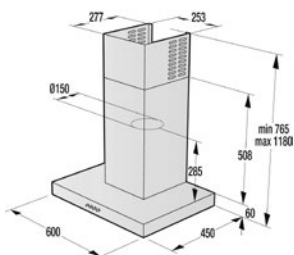

OV 643 GX

OK 997 GX(*), OK 697 GX

OK 935 GX

OK 935 X, OK 635 X

OK 648 G

OK 647 G

OK 637 G

Rozměry odsavačů (kompletní instalační rozměry naleznete v návodu u spotřebiče)