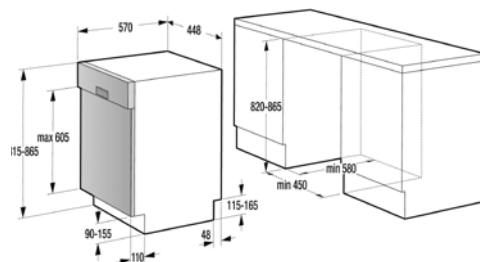

VM 533 X, VM 540 X