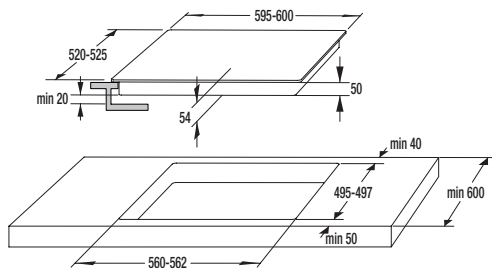

VDIT 656, 655, 653, 651...