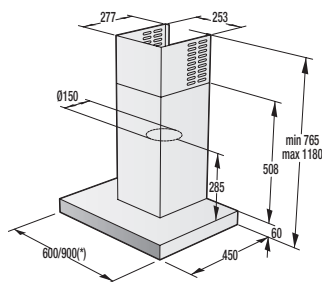

OK 997 GX(*), OK 697 GX