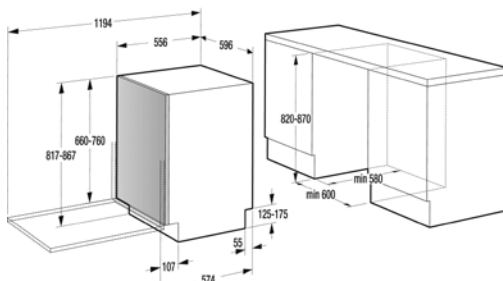

Rozměry pro zabudování chladniček

VCN 1821

VC 1811

VC 1821

> Rozměry pro zabudování

Rozměry pro zabudování vestavných myček

VM 633 X, VM 640 X

IM 680, IM 690