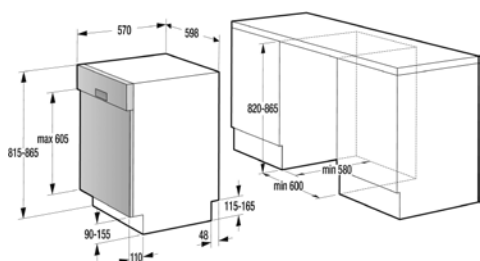

Rozměry pro zabudování chladniček

VCN 1821

VC 1811

VC 1821

> Rozměry pro zabudování

Rozměry pro zabudování vestavných myček

VM 633 X, VM 640 X

IM 680, IM 690