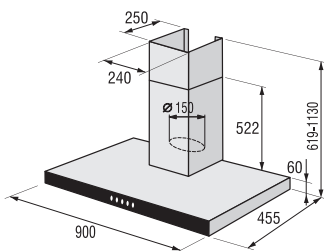

> Rozměry pro zabudování

Rozměry odsavačů (kompletní instalační rozměry naleznete v návodu u spotřebiče)

OK 935 GX