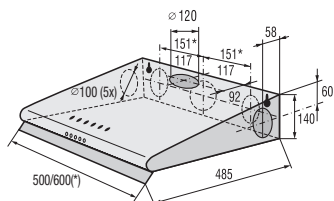

**OP 540 W, OP 640 W(*), OP 640 S(*),
OP 540 BR, OP 640 BR(*), OP 540 X,
OP 640 X(*)**