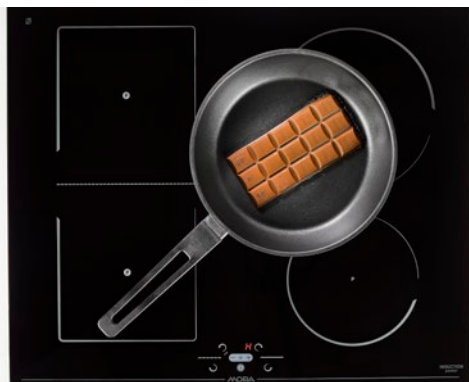

Funkce SoftMelt a StayWarm

Funkce SoftMelt šetrně rozpustí čokoládu nebo máslo při konstantní teplotě 42 °C, díky čemuž se vytvoří dokonalé podmínky pro rozpouštění bez připálení. Funkce StayWarm udržuje jídlo na konstantní teplotě 70 °C, takže si zachová původní chuť a teplotu až do okamžiku podávání.