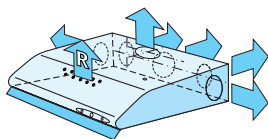

OP 540 W, OP 640 W, OP 640 S OP 540 BR, OP 640 BR, OP 540 X, OP 640 X

Odsavač par – vhodný i do panelových domů

- > 7 odtahů
- > 3 rychlosti výkonu
- > tlačítkové ovládání
- > maximální výkon odsavače 175 – 178 m³/h
- > LED osvětlení
- > přední skleněná lišta
- > odtah boční levý a pravý, zadní střední, zadní levý a pravý
  pr. 100 mm nebo recirkulace
- > horní odtah: 120 mm
- > kovový filtr proti mastnotám
- > energetická třída: C
- > roční spotřeba el. energie: 41,8 kWh
- > maximální hlučnost: 63 dB(A)re 1 pW
- > elektrické napětí: 230 V
- > šířka: 50, 60 cm

Praktické tlačítkové ovládání