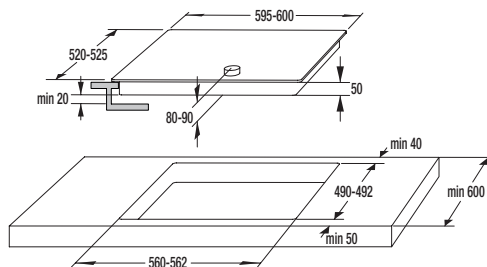

VDSK 641...