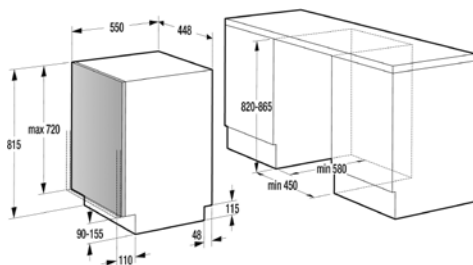

IM 532, IM 533