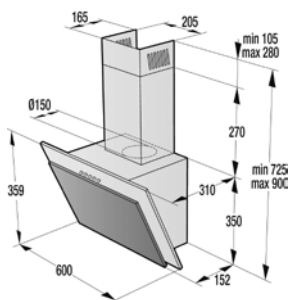

VMT 122 X

> Rozměry pro zabudování

Rozměry odsavačů (kompletní instalační rozměry naleznete v návodu u spotřebiče)

OO 963 X, OO 963 G(*)

OV 680...

OV 880...

OV 685...

OV 647 GX