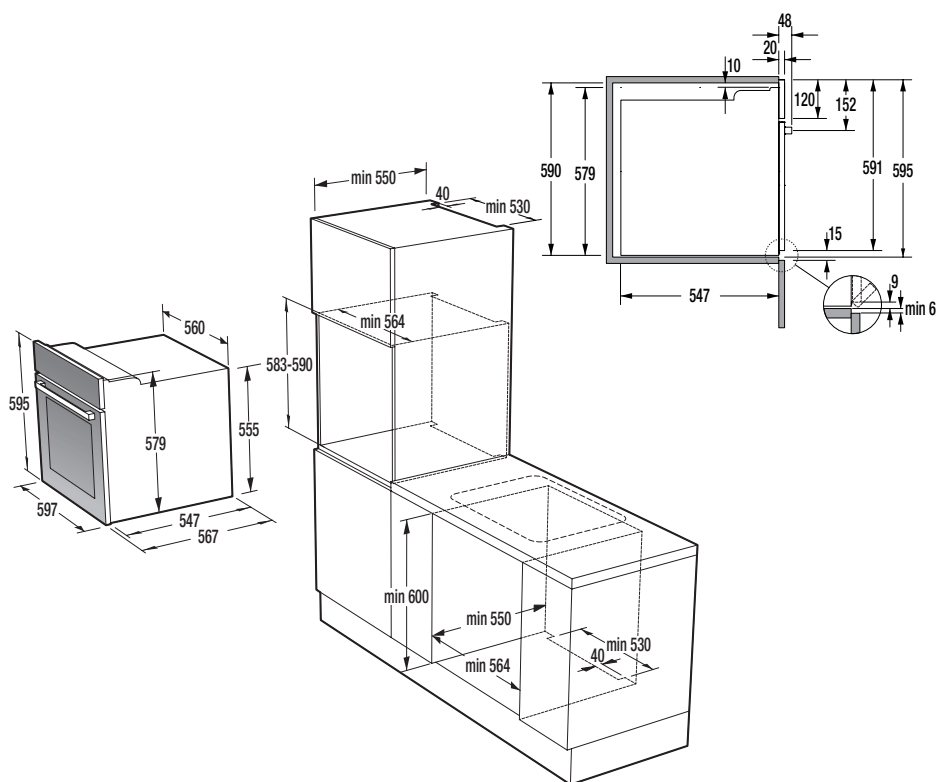

VDP 645 X5

> Rozměry pro zabudování

VDP 645 X1, VDP 645 X(*), VDP 645 W(**)

VDP 644..., VDP 643...

Rozměry pre zabudovanie samostatných vstavaných rúr

VT7..., VT6..., VT5..., VT4..., VT3..., VT2..., VT1...