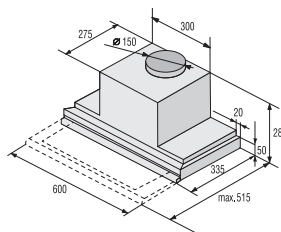

Rozměry odsavačů (kompletní instalační rozměry naleznete v návodu u spotřebiče)

OT 670 X

OP 642 W, OP 642 X

650 mm pro elektrickou desku
750 mm pro plynovou desku

Základní umístění komínového
odsavače nad pracovní varnou deskou