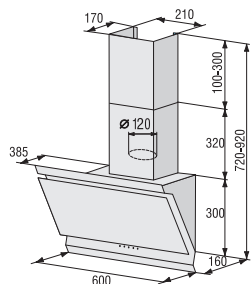

VMT 122 X

> Rozměry pro zabudování

Rozměry odsavačů (kompletní instalační rozměry naleznete v návodu u spotřebiče)

OO 963 X, OO 963 G(*)

OV 680...

OV 880...

OV 685...

OV 647 GX