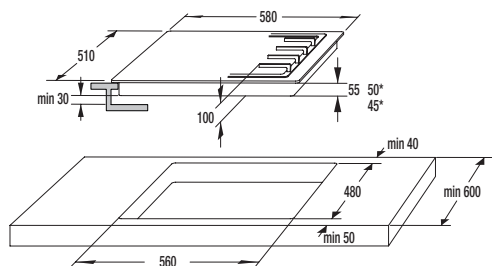

> Rozměry pro zabudování

VDP 645 X1, VDP 645 X(*), VDP 645 W(**)