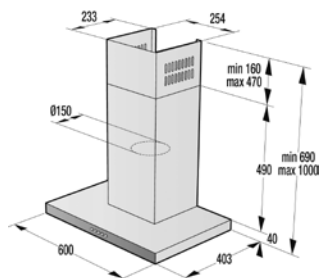

OV 643 GX

OK 997 GX(*), OK 697 GX

OK 935 GX

OK 935 X, OK 635 X

OK 648 G

OK 647 G

OK 637 G

Rozměry odsavačů (kompletní instalační rozměry naleznete v návodu u spotřebiče)