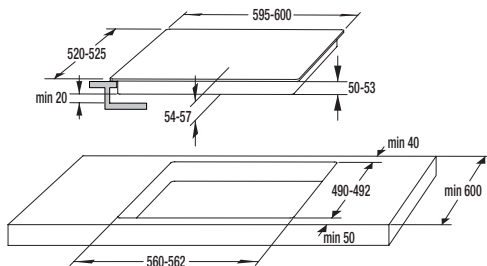

**VDSS 647..., VDST 647..., VDST 642...,
VDST 641..., VDST 640...**