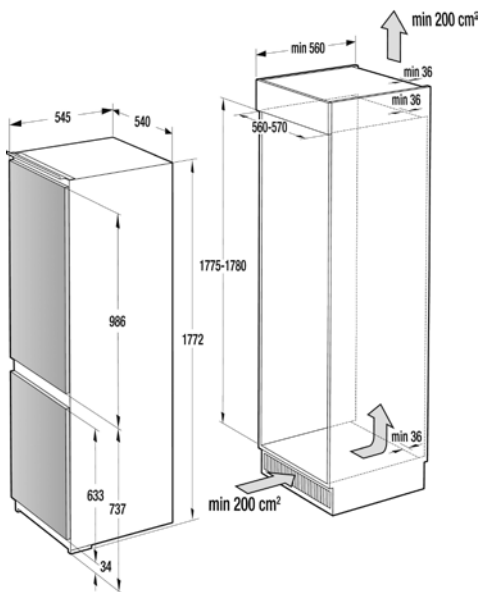

Rozměry pro zabudování chladniček

VC 1811