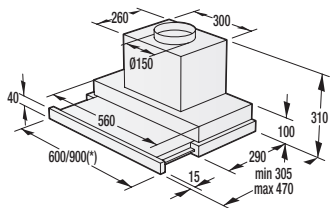

OT 911 X(*), OT 611 X