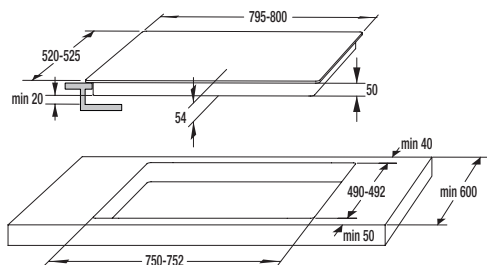

> Rozměry pro zabudování

Rozměry pro zabudování varných desek

VDIT 85...