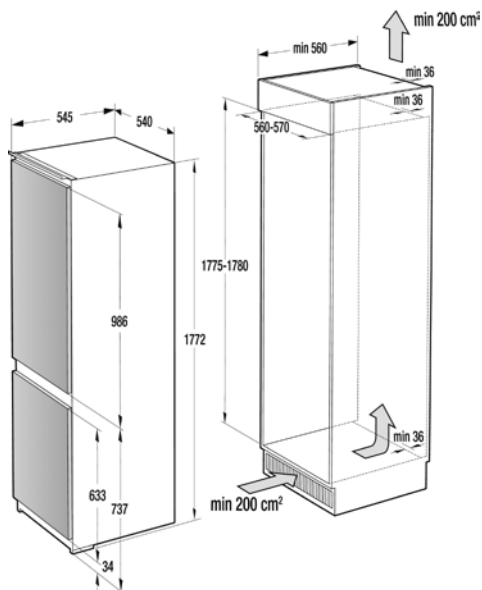

Rozměry pro zabudování chladniček

VC 1821