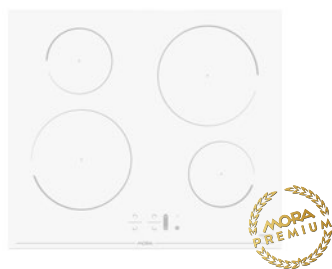

INDUKCE

VDIT 653 FF

**přední hrana zkosená,
ostatní broušené**

**Indukční vestavná
sklokeramická deska**

- > **dotykové ovládání**
- > **4 indukční zóny**
  1x 160 mm 1,4 / 1,85 kW
  2x 180 mm 1,4 / 2,1 kW
  1x 210 mm 2,3 / 3,0 kW)
- > **funkce Bridge** – spojení dvou 180 mm zón; levá strana
- > ukazatel zbytkového tepla
- > **plynulá regulace výkonu 0 – 9**
  u všech varných zón
- > **funkce PowerBoost** – extra výkon u všech varných zón
- > **funkce Timer** – časový spínač varných zón
- > **funkce SoftMelt** – šetrné rozpouštění 40 °C
- > **funkce StayWarm** – udržování teploty 70 °C
- > **funkce Recall** pro obnovení nastavení
- > **funkce StopGo** – pozastavení a opětovné spuštění zón
- > dětská bezpečnostní pojistka
- > automatické vypnutí indukční zóny po 1 min.
- > elektrické napětí: 400 V
- > jmenovitý příkon: 7,2 kW

VDIT 651 FF

**přední hrana zkosená,
ostatní broušené**

**Indukční vestavná
sklokeramická deska**

- > **dotykové ovládání**
- > **4 indukční zóny**
  1x 160 mm 1,4 / 1,85 kW
  2x 180 mm 1,4 / 2,1 kW
  1x 210 mm 2,3 / 3,0 kW
- > ukazatel zbytkového tepla
- > **plynulá regulace výkonu 0 – 9**
  signalizace funkce
- > **funkce PowerBoost** – extra výkon u všech varných zón
- > **funkce Timer** – časový spínač varných zón
- > **funkce SoftMelt** – šetrné rozpouštění 40 °C
- > **funkce StayWarm** – udržování teploty 70 °C
- > **funkce Recall** pro obnovení nastavení
- > **funkce StopGo** – pozastavení a opětovné spuštění zón
- > dětská bezpečnostní pojistka
- > automatické vypnutí indukční zóny po 1 min.
- > elektrické napětí: 400 V
- > jmenovitý příkon: 7,2 kW

VDIT 650 CW

broušené hrany

**Indukční vestavná
sklokeramická deska**

- > **dotykové ovládání**
- > **4 indukční zóny**
  2x 145 mm 1,2 / 1,6 kW
  2x 210 mm 1,5 / 2,0 kW
- > ukazatel zbytkového tepla
- > **plynulá regulace výkonu 0 – 9**
  signalizace funkce
- > **funkce PowerBoost** – extra výkon u všech varných zón
- > **funkce Timer** – časový spínač varných zón
- > dětská bezpečnostní pojistka
- > automatické vypnutí indukční zóny po 1 min.
- > elektrické napětí: 230/400 V (32 A) nebo 230 V (16 A)
- > jmenovitý příkon: 7,2 kW

černá **10 590 Kč**
Kód: 731813, EAN 3838782150579

černá **8 990 Kč**
Kód: 733823, EAN 3838782302893

bílá **10 590 Kč**
Kód: 731746, EAN 3838782149665