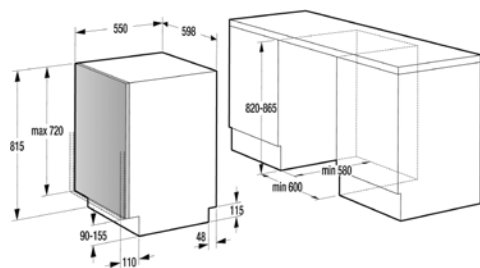

Rozměry pro zabudování chladniček

VCN 1821

VC 1811

VC 1821

> Rozměry pro zabudování

Rozměry pro zabudování vestavných myček

VM 633 X, VM 640 X

IM 680, IM 690