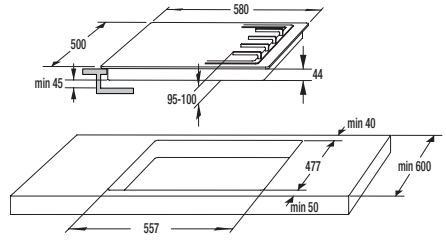

VDP 645 GB1, VDP 645 GB3