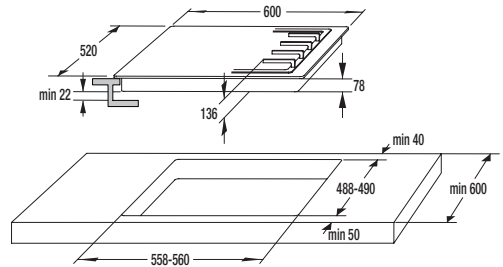

VDP 645 GW5, GB5