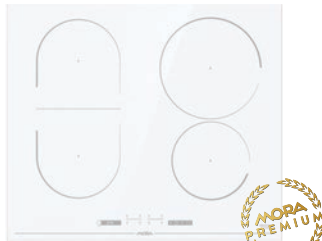

černá **11 990 Kč**
Kód: 731829, EAN 3838782150739

černá **13 590 Kč**
Kód: 731819, EAN 3838782150630

černá **13 590 Kč**
Kód: 731818, EAN 3838782150623

> Vestavné indukční varné desky samostatné

INDUKCE

INDUKCE