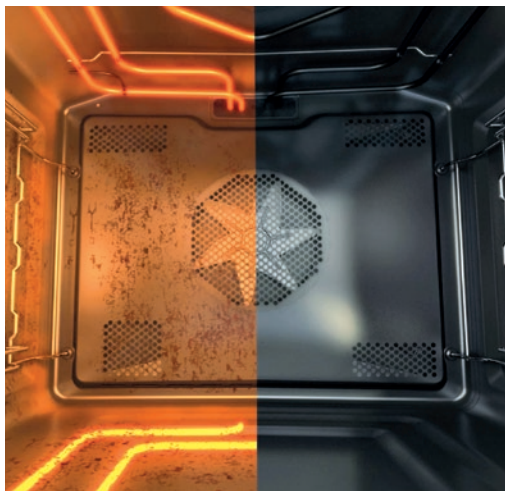

Kynutí těsta

Osvětlení trouby

Kotlety, ryby, řízky

Rychlý předehřev trouby na 200 °C

Trouba, která se sama vyčistí, díky pyrolytickému čištění

Pyrolytické čištění je neúčinnějším moderním způsobem čištění trouby. Během pyrolytického procesu čištění se trouba ohřeje na cca 500 °C. Když teplota dosáhne 250 °C, dvířka trouby se automaticky uzamknou pro bezpečnost uživatelů. Kombinace vysoké teploty, topných těles a ventilátoru vede k optimálním čistícím účinkem i v těch těžko přístupnějších částech trouby. Speciální katalyzátor, umístěn v horní části trouby, neutralizuje pachy a kouř vznikající při procesu čištění. 30 minut po ukončení programu se dvířka trouby znovu odemknou. Pak stačí setřít zbytky nečistot ve formě popela vlhkým hadříkem a čištění je kompletní.