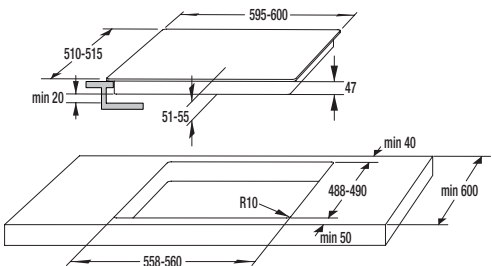

> Rozměry pro zabudování

Rozměry pro zabudování varných desek

VDS 633...