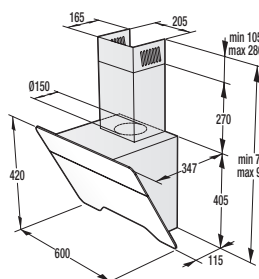

VMT 122 X

> Rozměry pro zabudování

Rozměry odsavačů (kompletní instalační rozměry naleznete v návodu u spotřebiče)

OO 963 X, OO 963 G(*)

OV 680...

OV 880...

OV 685...

OV 647 GX