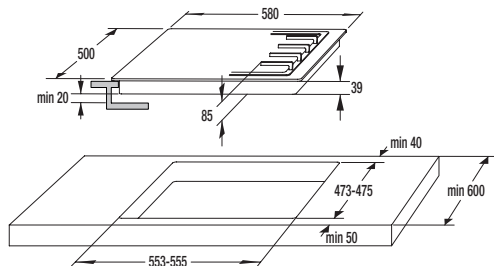

VDP 644..., VDP 643...