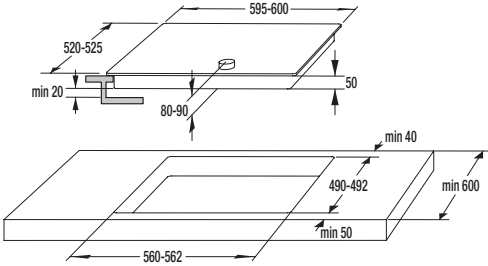

VDSK 321...