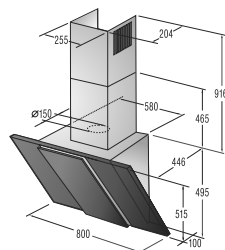

> Rozměry pro zabudování

Rozměry odsavačů (kompletní instalační rozměry naleznete v návodu u spotřebiče)

OV 880...