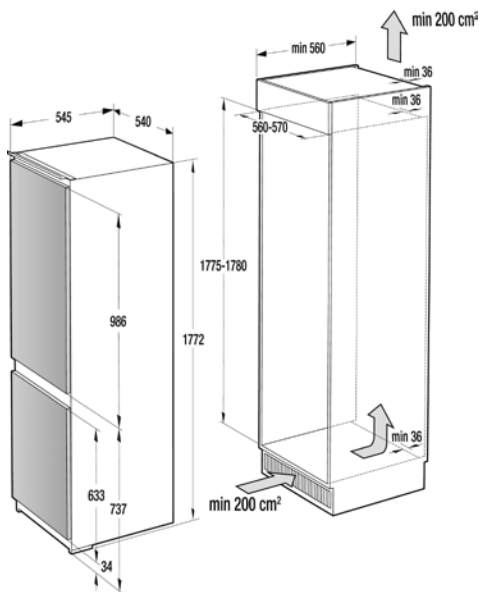

Rozměry pro zabudování chladniček

VCN 1821