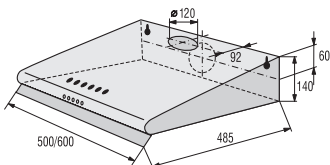

OP 642 W, OP 642 X