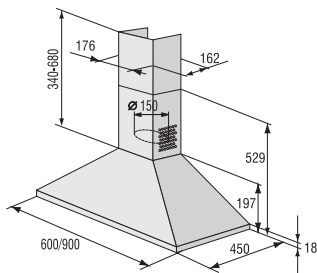

**OK 943 X, OK 643 X, OK 643 W,
OK 634 X, OK 623 X**