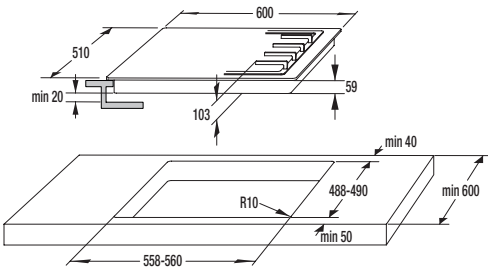

VDP 665 X, VDP 645 X2