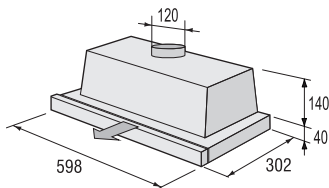

**OT 651 X, OT 651 W, OT 651 GX,
OT 652 MX**