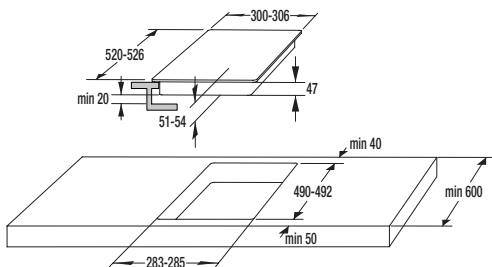

VDST 322..., VDST 321...