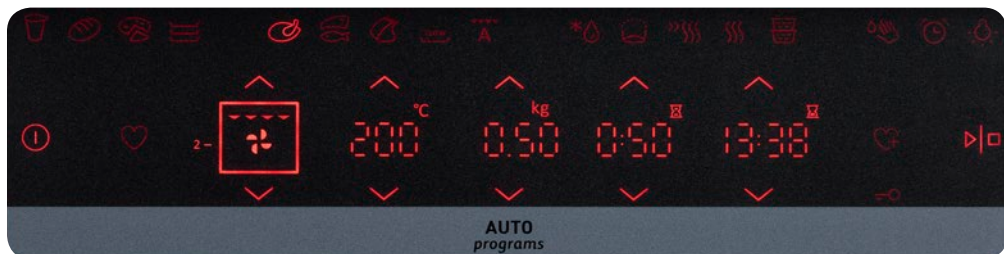

Typ funkce:

 **horní a dolní
topné těleso**

MRKVOVÁ POMAZÁNKA (2 PORCE)

- > 200 g mrkve
- > 250 g tvarohu
- > pár kapek citronu
- > čerstvá pažitka
- > sůl

Postup:

Mrkev si nastrouhejte nejmenno a vymačkejte šťávu, vmíchejte do tvarohu a dochutte solí a citronovou šťávou. Pomazánka je skvělá, když do ní přidáte i nasekanou pažitku.

Tip: Zkuste do pomazánky přidat i nastrouhanou ředkvičku.

Snadné ovládání trouby pomocí dotykového displeje

Přehledný DOTYKOVÝ ELEKTRONICKÝ PROGRAMÁTOR je velmi **jednoduchý na ovládání**. Vybrat si můžete ze **14 přednastavených programů**, stačí zmáčknout příslušný symbol jídla a trouba **automaticky nastaví správnou kombinaci teploty, času a typ ohřevu**. Vše, co musíte udělat vy, je stisknout start.