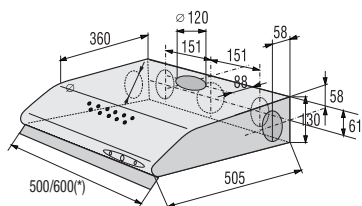

**OP 530 W, OP 630 W(*),
OP 530 X, OP 630 X(*),
OP 530 BR, OP 630 BR(*)**