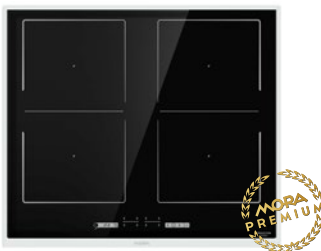

INDUKCE

VDIT 853 FF

**přední hrana zkosená,
ostatní broušené**

**Indukční vestavná
sklokeramická deska**

- > **dotykové ovládání**
- > **4 indukční zóny**
  1x 160 mm 1,4 / 1,85 kW
  2x 180 mm 1,4 / 2,1 kW
  1x 210 mm 2,3 / 3,0 kW
- > **funkce Bridge** – spojení dvou 180 mm zón; levá strana
- > ukazatel zbytkového tepla
- > **plynulá regulace výkonu 0 – 9** u všech varných zón
- > signalizace funkce
- > **funkce PowerBoost** – extra výkon u všech varných zón
- > **funkce Timer** – časový spínač varných zón
- > **funkce SoftMelt** – šetrné rozpouštění 40 °C
- > **funkce StayWarm** – udržování teploty 70 °C
- > **funkce Recall** pro obnovení nastavení
- > **funkce StopGo** – pozastavení a opětovné spuštění zón
- > dětská bezpečnostní pojistka
- > automatické vypnutí indukční zóny po 1 min.
- > elektrické napětí: 400 V
- > jmenovitý příkon: 7,2 kW

VDIT 656 X

nerozový rámeček

**Indukční vestavná
sklokeramická deska**

- > **dotykové ovládání**
- > **4 indukční zóny**
  4x Okta-zóna 210 x 190 mm
  2,1 / 3,0 kW
- > **AreaFlex propojení dvou okta-zón;** levá a pravá strana
- > ukazatel zbytkového tepla
- > **plynulá regulace výkonu 0 – 9**
- > signalizace funkce
- > **funkce PowerBoost** – extra výkon u všech varných zón
- > **funkce Timer** – časový spínač varných zón
- > **funkce SoftMelt** – šetrné rozpouštění 40 °C
- > **funkce StayWarm** – udržování teploty 70 °C
- > **funkce Recall** pro obnovení nastavení
- > **funkce StopGo** – pozastavení a opětovné spuštění zón
- > dětská bezpečnostní pojistka
- > automatické vypnutí indukční zóny po 1 min.
- > elektrické napětí: 400 V
- > jmenovitý příkon: 7,4 kW

VDIT 656 FF

**přední hrana zkosená,
ostatní broušené**

**Indukční vestavná
sklokeramická deska**