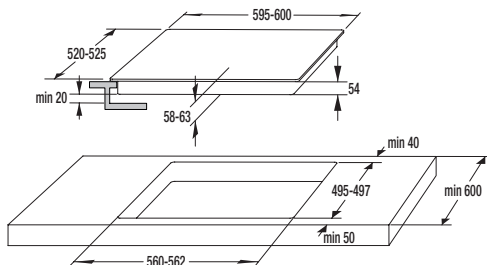

VDIT 650...