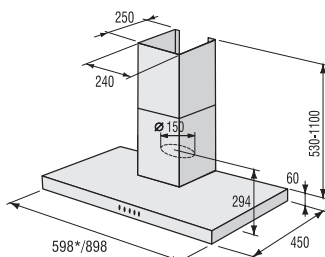

OK 935 X, OK 635 X