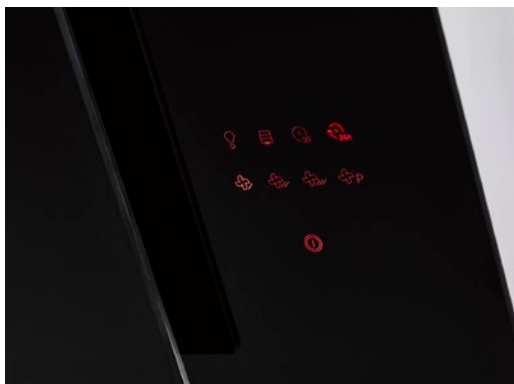

Sedm odtahů

U vybraných modelů odsavačů má značka MORA unikátní systém sedmi odtahů, a tudíž větší účinnost, takže jsou vhodné i do panelákových bytů.

Ovládání DirectTouch

Velmi intuitivní a snadné dotykové ovládání, které navíc dodá vašemu odsavači krásný vzhled. S tímto užitečným rozhraním snadno a rychle poznáte, kterou funkci chcete použít. Po dotyku se totiž požadovaný symbol červeně rozsvítí.