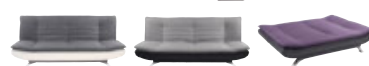

kétszemélyes

ágyfunkcióval

eredeti ár 89.990,- Ft**

79.990^{Ft}

-11%

8 | KANAPÉÁGY

eredeti ár 99.990,- Ft**

89.990^{Ft}