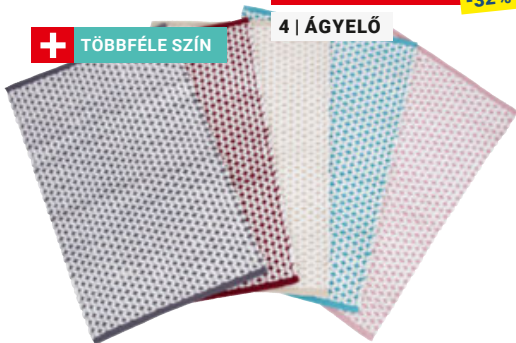

ombra

eredeti ár 2.490,- Ft**

1690 Ft

-32%

+ TÖBBFÉLE SZÍN

4 | ÁGYELŐ

1 | LÁBTÖRLŐ „APOLLONIA”, 70% kókusz, 30% PVC,
kb. 40/60cm 1.490,- (44370075)

2 | PADLÓVÉDŐ „ERICH”, 100% PVC, kb. 90/120cm,
áttetsző 5.490,- (38970001/01)

3 | KONYHAI FUTÓ, 100% poliészter, kb. 150/80cm,
nyomott felirattal 5.990,- (77040409/01-03)