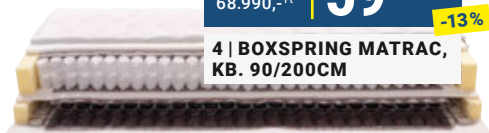

24 990 Ft -TÓL

3 | MATRAC,
KB. 90/200CM

eredeti ár
68.990,- Ft** **59 990 Ft** -13%

4 | BOXSPRING MATRAC,
KB. 90/200CM

eredeti ár
77.990,- Ft** **64 990 Ft** -16%

5 | BOXSPRING-MATRAC

eredeti ár
91.990,- Ft** **74 990 Ft** -18%