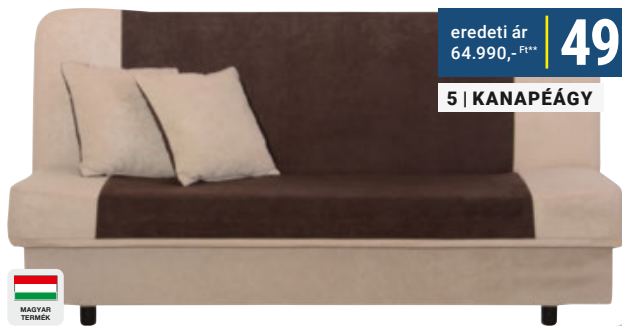

HOSSZABB IDEIG

ajánlataink!

SZÉLES VÁLASZTÉK!
MINDIG KEDVEZŐ ÁRAK!
MEGÚJULÓ AJÁNLATOK!

eredeti ár 64.990,- Ft**

49.990^{Ft}

-23%

5 | KANAPÉÁGY

ágyneműtartóval