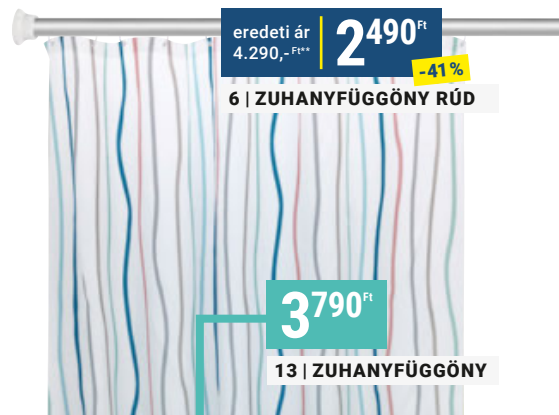

eredeti ár 4.290,- Ft**

2490 Ft

-41%

6 | ZUHANYFÜGGÖNY RÚD

3790 Ft

13 | ZUHANYFÜGGÖNY

ombra

eredeti ár 3.490,- Ft**

2490 Ft

-28%

7 | FÜRDŐKÁD BETÉT