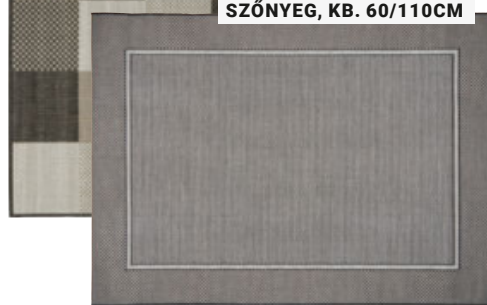

4 | ÁGYELŐ „ANJESSA”, 60% pamut, 40% poliészter,
kb. 60/90cm, kézzel szőtt 1.690,- (67670070)

5 | SÍKSZÖVÖTT SZŐNYEG „CARO”,
100% polipropilén, kb. 60/110cm 1.990,-
kb. 80/150cm 3.990,- kb. 120/170cm 6.990,-
kb. 160/230cm 9.990,- (55730007/01-03;
0008/01-03;0009/01-04;0010/01-04)

Luca
BESSONI

eredeti ár 8.490,- Ft**

5990 Ft

-29%

+ TÖBBFÉLE

3 | KONYHAI FUTÓ