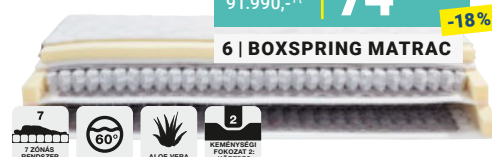

eredeti ár
91.990,- Ft** **74 990 Ft** -18%

6 | BOXSPRING MATRAC