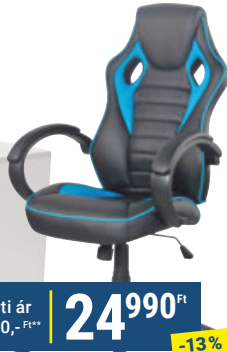

eredeti ár
28.990,-Ft**

24⁹⁹⁰Ft

-13%

10 | FŐNÖKI SZÉK