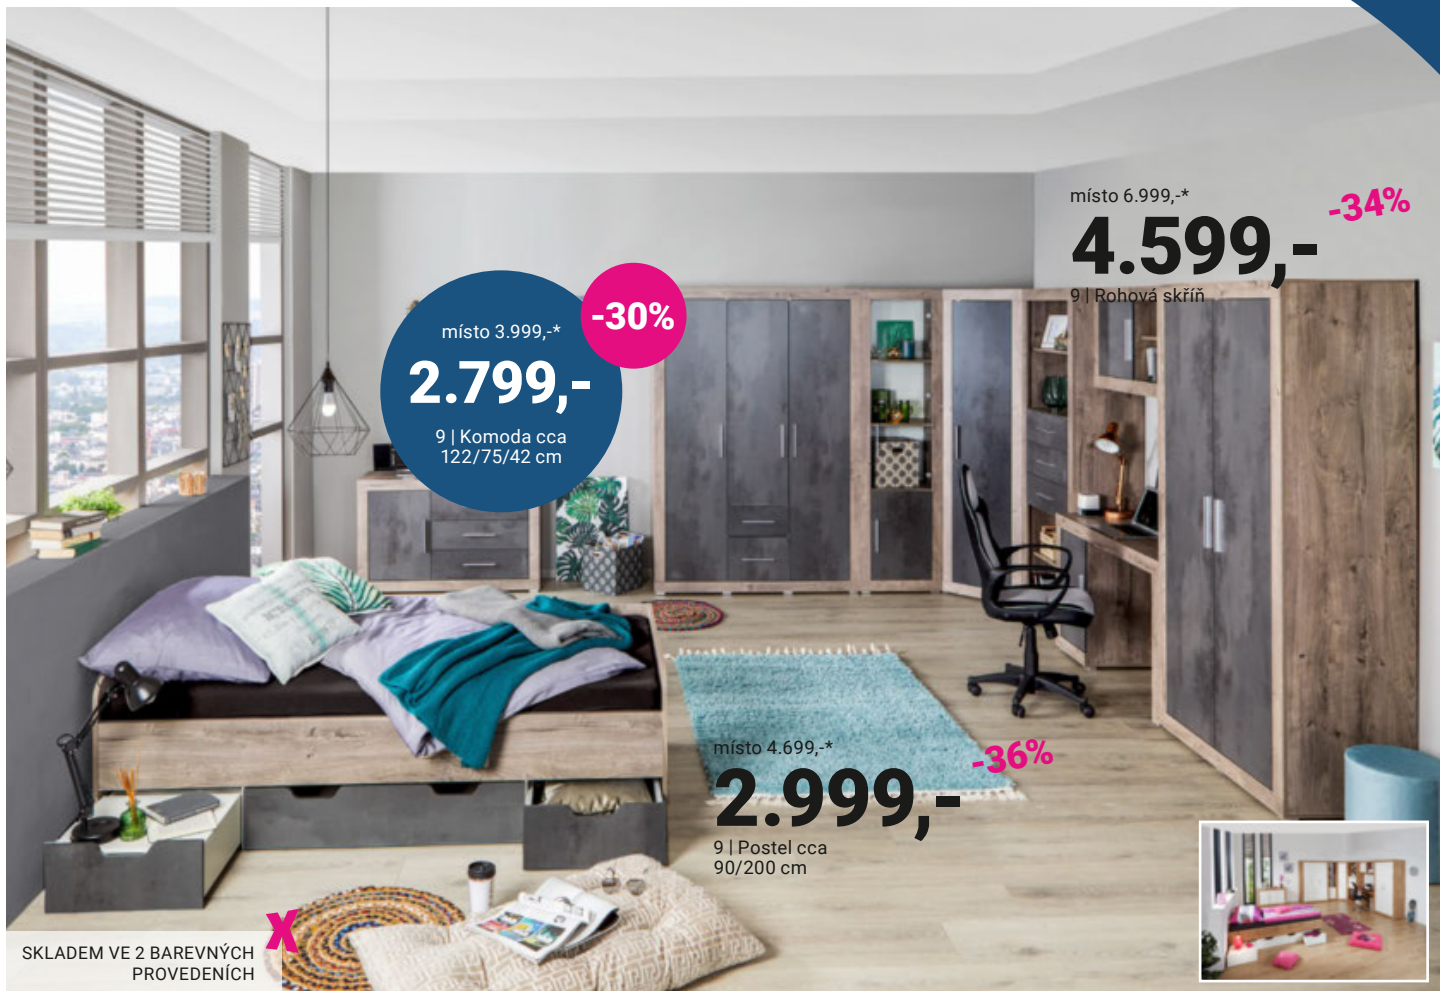

16.999,-

-41%

8 | Postel Boxspring, cca 160/200 cm

měsíčně 10x 1.699,-

X VČ. MATRACÍ A ÚLOŽNÉHO PROSTORU | SKLADEM I V ROZMĚRU 180/200 CM

- ŠATNÍ SKŘÍŇ „CELLE“ 2 police, 1 šatní tyč, Š/V/H: cca 91/197/54 cm 4.999,- Š/V/H: cca 136/197/54 6.999,- Š/V/H: cca 181/197/54 9.399,- NÁSTAVEC, Š/V/H: cca 91/40/54 cm 1.899,- Š/V/H: cca 136/40/54 cm 2.299,- Š/V/H: cca 181/40/54 cm 2.799,- ROHOVÝ SKŘÍŇ, Š/V/H: cca 117/197/117 cm 7.699,- ROHOVÝ NÁSTAVEC, Š/V/H: cca 117/40/117 cm 3.099,- (03800085/13-18,30-31,98)
- ČALOUNĚNÁ POSTEL „SIMA“, potah bílá nebo černá textilní kůže, úložný prostor, s roštem, bez matrací, plocha lůžka: cca 180/200 cm nebo 160/200 cm 10.999,- (08030034/01,11,99,04,14)
- ŠATNÍ SKŘÍŇ „LEVEL 36“, bílá/dekor přír. dubu, 3 dveře, 2 police, 2 šatní tyče, Š/V/H: cca 150/236/58 cm 10.999,- (17870678/03,98)
- POSTEL „LYON“, bíle lakovaný buk, vč. 2 zásuvek, bez roštů a matrací, plocha lůžka: cca 90/200cm 6.399,- 2 zásuvky, cca 140/200cm 6.999,- 4 zásuvky, cca 160/200cm 8.999,- 4 zásuvky, cca 180/200cm 8.999,- NOČNÍ STOLEK, 1 zásuvka, Š/V/H: cca 50/50/40 cm 1.399,- (05320002/01-02,04,03,05)
- SKŘÍŇ S POSUVNÝMI DVEŘMI „IMPERIAL“, 6 polic a 3 šatní tyče, Š/V/H: cca 280/223/65 cm 12.999,- (03800121/50,72,98)
- ČALOUNĚNÁ POSTEL „ELIZABETH“, bez matrací, s úložným prostorem, nastavitelný lamelový rošt s plynovými písty, cca 160 nebo 180/200 cm, Š/V/H: cca 199/109/220 cm 12.999,- (26480121/01-02,98)
- SKŘÍŇ S POSUVNÝMI DVEŘMI „ERNIE“, se zrcadlem, 2 police, 2 šatní tyče, Š/V/H: cca 225/210/64 cm 8.499,- Š/V/H: cca 270/210/65 cm 9.999,- (17870598/01-02,99)
- POSTEL BOXSPRING „FLEXI“, box: bonelové pružinové jádro, matrace: jádro s taštičkovými pružinami, vč. topperu a úložného prostoru, plocha lůžka: cca 160/200, cm, výška lůžka 67 cm, Š/V/H: cca 163/95/226 cm 16.999,- plocha lůžka: cca 180/200 cm 17.999,- (07250012/01-02)
- PROGRAM NÁBYTKU DO STUDENTSKÉHO POKOJE „FRAME“, skladem ve 2 barevných provedeních POSTEL, bez roštu a matrace, vč. úložného prostoru, plocha lůžka: 90/200 cm, Š/V/H: cca 204/60/94 cm 2.999,- ŠATNÍ SKŘÍŇ, Š/V/H: cca 140/200/52,5 cm 5.999,- Š/V/H: cca 98/200/52,5 cm 3.699,- ROHOVÁ SKŘÍŇ, Š/V/H: cca 81/200/81 cm 4.599,- VITRÍNA, Š/V/H: cca 56/200/42 cm 2.999,- REGÁL, Š/V/H: cca 80/200/42 cm 3.399,- KOMODA, Š/V/H: cca 122/75/42 cm 2.799,- PSACÍ STŮL, Š/V/H: cca 122/75/53 cm 1.999,- ZÁVĚSNÝ DÍL, Š/V/H: cca 55/122/30 cm 1.499,- (26980019/01-09,11-28)
- SKŘÍŇ S POSUVNÝMI DVEŘMI „POLY 4“, 2 posuvné dveře, 2 vkl. police, 2 šat. tyče, Š/V/H: cca 215/210/58 cm 4.999,- (25220289/01;0068/05)
- VYSOKÁ POSTEL „SPACE + MAXI“, dekor dub bílá/beton oxid, 1 dveře, 1 zásuvka, plocha lůžka: 2x 90/200 cm 9.999,- (02410023/10)
- SKŘÍŇ S POSUVNÝMI DVEŘMI „KORBACH“, 3 police, 3 šatní tyče, Š/V/H: cca 261/210/59cm 8.499,- (03800580/01,51,98)
- VÝSUVNÁ POSTEL „ELM“, včetně lamelového roštu a reproduktoru s bluetooth připojením, plocha lůžka 90/200 cm, rozložitelná na šířku 180 cm, Š/V/D: 104/44/218 cm 11.999,- bez roštů, matrací a lůžkovin (01600005/01)