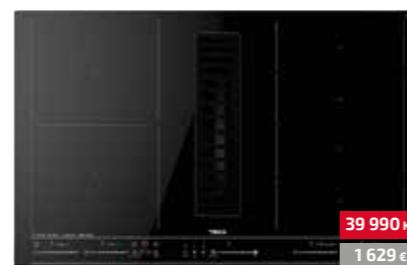

VARNÉ DESKY

39 990 Kč
1 629 €

AFF 87601 MST BK

- Řada MasterSense
- Indukční varná deska 80 cm s integrovaným odsavačem par
- Dotykové ovládání Multislider
- Keramické sklo, přední zkosená hrana
- 4 indukční varné flex zóny: 2x 228 x 200 mm, 2x 235 x 188,5 mm
- Speciální funkce vaření s teplotními čidly: vření, rozpouštění, udržení teploty, grilování, smažení, fritování, konfitování, pošírování, rychlý var
- Funkce Power Plus a Stop & Go
- Systém bezpečnostního zablokování se senzorem akustického signálu
- Ukazatel zbytkového tepla, Časovač
- Snadná instalace
- Odsavač s funkcí FreshAir a motorem EcoPower
- 9 rychlostí, 2 hliníkové filtry s 12 vrstvami
- Indikátor nasycení filtru, Recirkulační set součástí
- Maximální jmenovitý výkon: 7200 + 200 W
- Kód produktu: 112730000