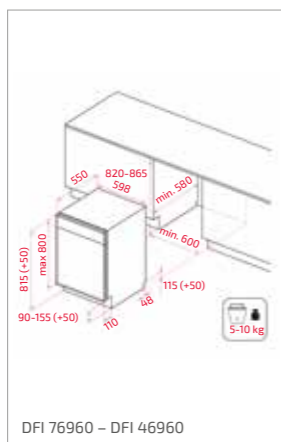

EXKLUZIVNÍ NABÍDKA

5 LET POHODY S PRODLOUŽENOU ZÁRUKOU ZDARMA

Platí na všechny elektrospotřebiče uvedené v tomto katalogu

Registrace spotřebičů a více info na zaruka.teka.cz