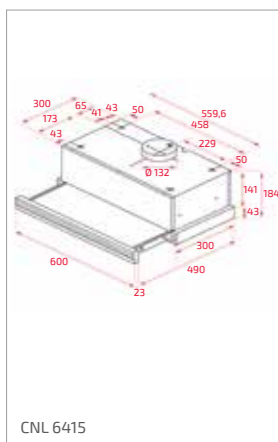

EXKLUZIVNÍ NABÍDKA

5 LET POHODY S PRODLOUŽENOU ZÁRUKOU ZDARMA

Platí na všechny elektrospotřebiče uvedené v tomto katalogu

Registrace spotřebičů a více info na zaruka.teka.cz