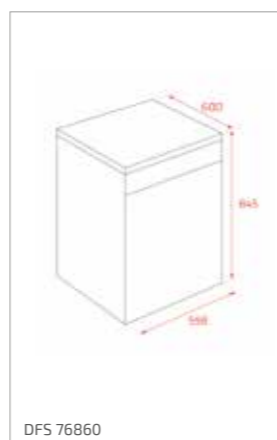

EXKLUZIVNÍ NABÍDKA

5 LET POHODY S PRODLOUŽENOU ZÁRUKOU ZDARMA

Platí na všechny elektrospotřebiče uvedené v tomto katalogu

Registrace spotřebičů a více info na zaruka.teka.cz