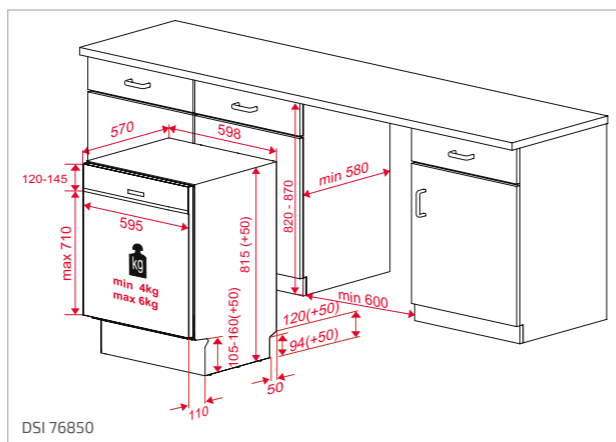

EXKLUZIVNÍ NABÍDKA

5 LET POHODY S PRODLOUŽENOU ZÁRUKOU ZDARMA

Platí na všechny elektrospotřebiče uvedené v tomto katalogu

Registrace spotřebičů a více info na zaruka.teka.cz