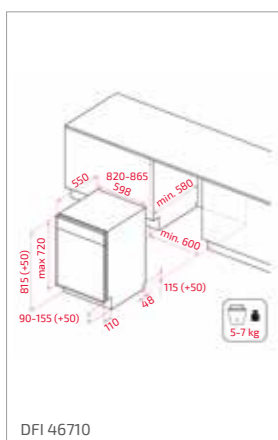

EXKLUZIVNÍ NABÍDKA

5 LET POHODY S PRODLOUŽENOU ZÁRUKOU ZDARMA

Platí na všechny elektrospotřebiče uvedené v tomto katalogu

Registrace spotřebičů a více info na zaruka.teka.cz