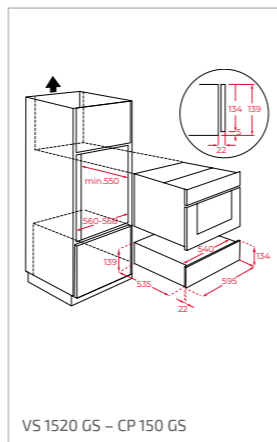

Technické nákresy

Vestavné trouby

HRB 6300 – HLB 8600
HLB 85-G1 – HLB 84-G1
HLB 84 P VG – HLB 84 VG

Kompaktní trouby a kávovary

CLC 855 GM – CLC 85-G1

HLC 84-G1 – HLC 8440 – HLC 8400
MWR 32 – HLC 84 C VG

VS 1520 GS – CP 150 GS