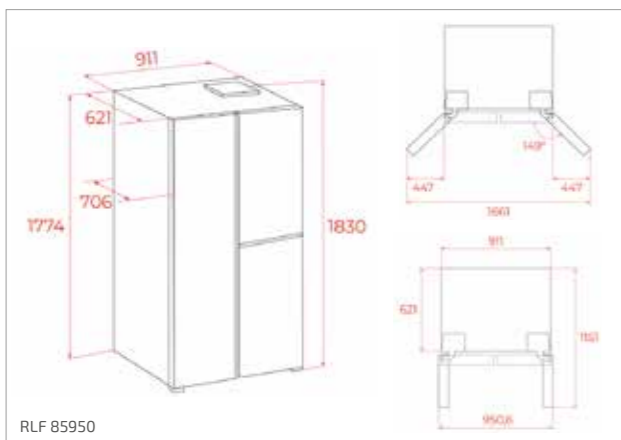

EXKLUZIVNÍ NABÍDKA

5 LET POHODY S PRODLOUŽENOU ZÁRUKOU ZDARMA

Platí na všechny elektrospotřebiče uvedené v tomto katalogu

Registrace spotřebičů a více info na zaruka.teka.cz