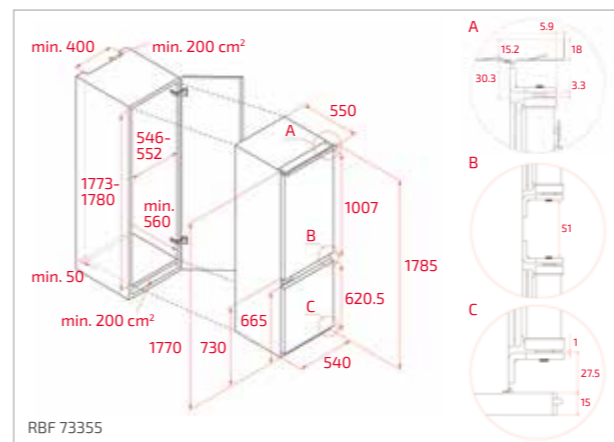

EXKLUZIVNÍ NABÍDKA

5 LET POHODY S PRODLOUŽENOU ZÁRUKOU ZDARMA

Platí na všechny elektrospotřebiče uvedené v tomto katalogu

Registrace spotřebičů a více info na zaruka.teka.cz