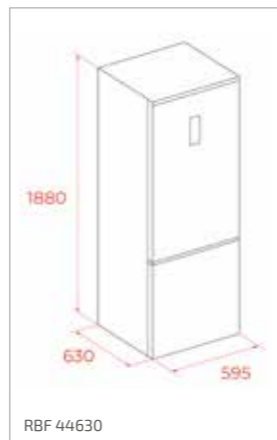

EXKLUZIVNÍ NABÍDKA

5 LET POHODY S PRODLOUŽENOU ZÁRUKOU ZDARMA

Platí na všechny elektrospotřebiče uvedené v tomto katalogu

Registrace spotřebičů a více info na zaruka.teka.cz