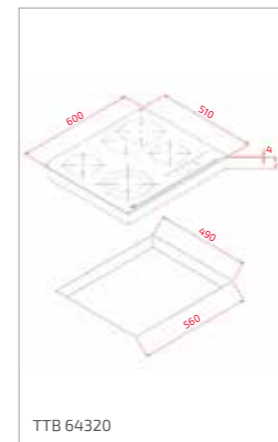

Vestavné trouby

Kompaktní trouby a kávovary

Mikrovlnné trouby

Digitsoře

Varné desky