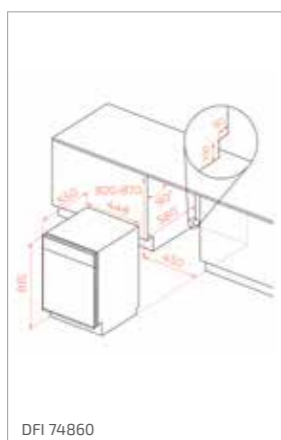

EXKLUZIVNÍ NABÍDKA

5 LET POHODY S PRODLOUŽENOU ZÁRUKOU ZDARMA

Platí na všechny elektrospotřebiče uvedené v tomto katalogu

Registrace spotřebičů a více info na zaruka.teka.cz