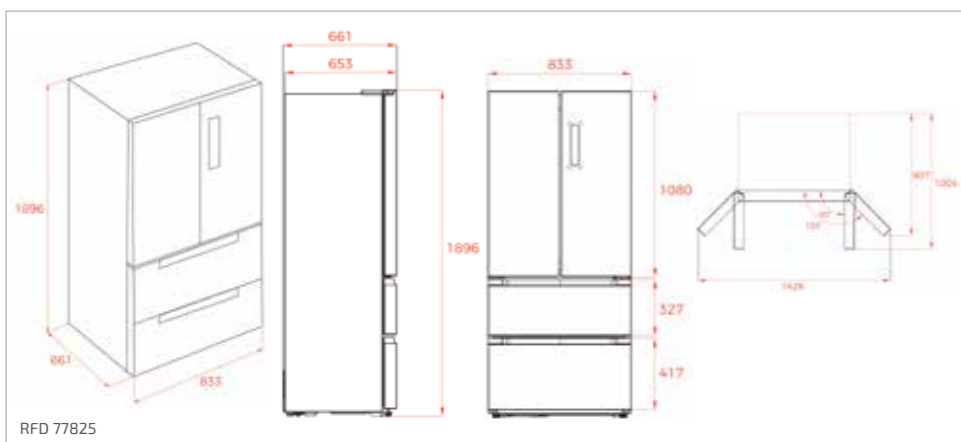

EXKLUZIVNÍ NABÍDKA

5 LET POHODY S PRODLOUŽENOU ZÁRUKOU ZDARMA

Platí na všechny elektrospotřebiče uvedené v tomto katalogu

Registrace spotřebičů a více info na zaruka.teka.cz