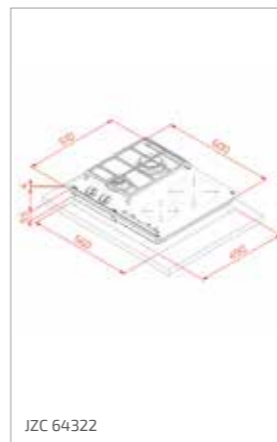

Technické nákresy

Vestavné trouby

HRB 6300 – HLB 8600
HLB 85-G1 – HLB 84-G1
HLB 84 P VG – HLB 84 VG

Kompaktní trouby a kávovary

CLC 855 GM – CLC 85-G1

HLC 84-G1 – HLC 8440 – HLC 8400
MWR 32 – HLC 84 C VG

VS 1520 GS – CP 150 GS