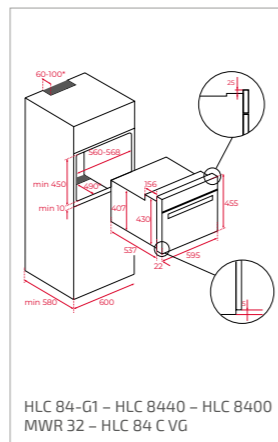

Technické nákresy

Vestavné trouby

HRB 6300 – HLB 8600
HLB 85-G1 – HLB 84-G1
HLB 84 P VG – HLB 84 VG

Kompaktní trouby a kávovary

CLC 855 GM – CLC 85-G1

HLC 84-G1 – HLC 8440 – HLC 8400
MWR 32 – HLC 84 C VG

VS 1520 GS – CP 150 GS