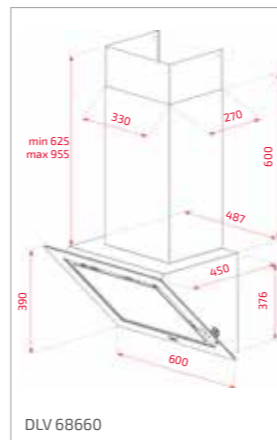

Vestavné trouby

Kompaktní trouby a kávovary

Mikrovlnné trouby

GSC 64320

Digitsoře

Varné desky