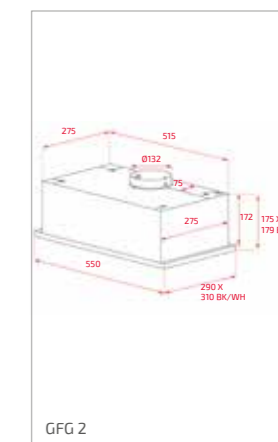

Vestavné trouby

Kompaktní trouby a kávovary

Mikrovlnné trouby

Digitsoře

Varné desky

DOS 60

GFG 2