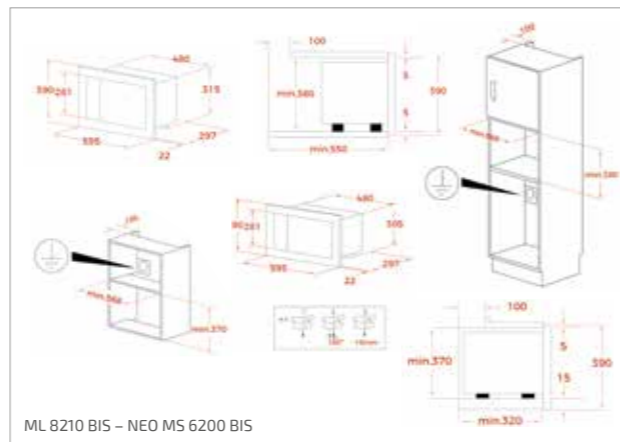

HLC 84-G1 – HLC 8440 – HLC 8400
MWR 32 – HLC 84 C VG

VS 1520 GS – CP 150 GS