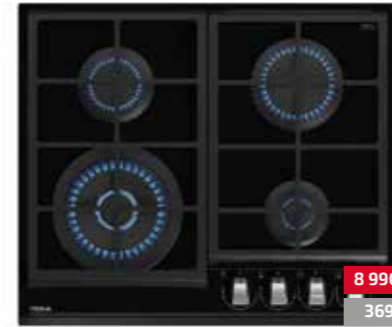

14 990 Kč
619 €

HLC 8400 BK

- Edice Urban Colors – Night River Black
- Multifunkční kompaktní trouba, 45 cm
- Technologie SurroundTemp
- 9 funkcí pro přípravu pokrmů
- Objem: 44 l
- Čistící systém HydroClean® PRO
- Dotykový ovládací panel s LED displejem
- Dva otočné ovladače
- Maxi gril (2 500 W)
- Funkce expresního předehřevu, ECO a Rozmrazování
- Dvířka se třemi skly
- Teleskopický výsuv
- Přívodní kabel bez koncovky
- Hluboký plech a zesílený rošt
- Možnost dokoupení sady SteamBox
- Kód produktu: 111130003

39 990 Kč
1 629 €

CLC 855 GM BK

- Edice Urban Colors – Night River Black
- Automatický vestavný kávovar 45 cm
- Funkce čištění
- Regulace intenzity, teploty a množství kávy
- Elektronické ovládání s digitálním displejem
- Teleskopické výsuvy pro snadnou manipulaci
- 30 automatických programů
- LED osvětlení prostoru přípravy kávy
- Možnost přípravy nápoje z mleté kávy
- Možnost přípravy dvou šálků zároveň
- Snadno výjimatelný kontejner
- Tlak: 15 barů
- Výškově nastavitelná podpora šálku
- Zásobník na kávová zrna (200 g/14 šálků)
- Integrovaný kovový kávomlýnek
- 13 pozic nastavení hrubosti mletí kávových zrn
- Zásobník na vodu 1,8 l
- Kód produktu: 111630004