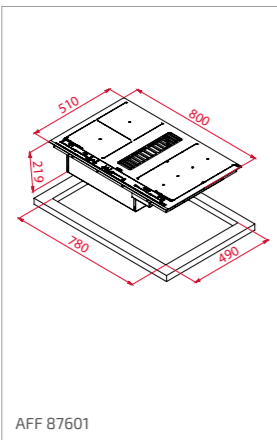

Vestavné trouby

Kompaktní trouby a kávovary

Mikrovlnné trouby

Digitsoře

Varné desky