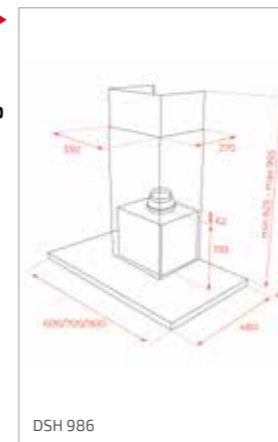

TTB 64320

Digitsoře