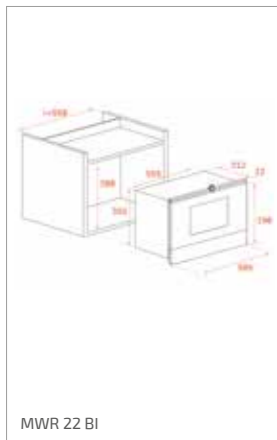

ML 82 VG – ML 82 G1
ML 8220 BIS – NEO MS 6226 BIS

Varné desky