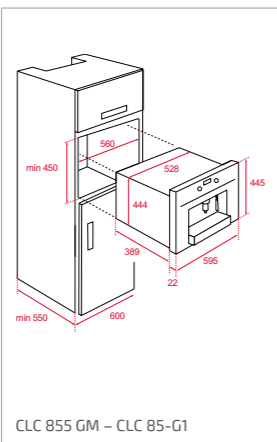

Technické nákresy

Vestavné trouby

HRB 6300 – HLB 8600
HLB 85-G1 – HLB 84-G1
HLB 84 P VG – HLB 84 VG

Kompaktní trouby a kávovary

CLC 855 GM – CLC 85-G1

HLC 84-G1 – HLC 8440 – HLC 8400
MWR 32 – HLC 84 C VG

VS 1520 GS – CP 150 GS