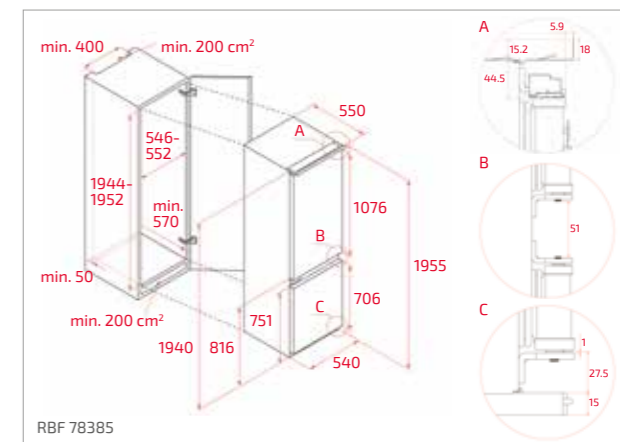

EXKLUZIVNÍ NABÍDKA

5 LET POHODY S PRODLOUŽENOU ZÁRUKOU ZDARMA

Platí na všechny elektrospotřebiče uvedené v tomto katalogu

Registrace spotřebičů a více info na zaruka.teka.cz