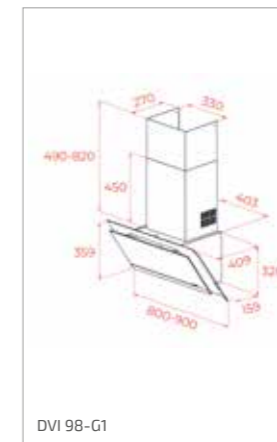

GZC 75330 – GBC 75-G1
GBC 75 VB VG