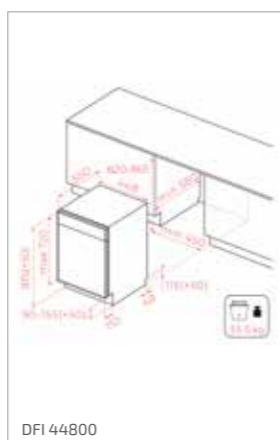

EXKLUZIVNÍ NABÍDKA

5 LET POHODY S PRODLOUŽENOU ZÁRUKOU ZDARMA

Platí na všechny elektrospotřebiče uvedené v tomto katalogu

Registrace spotřebičů a více info na zaruka.teka.cz