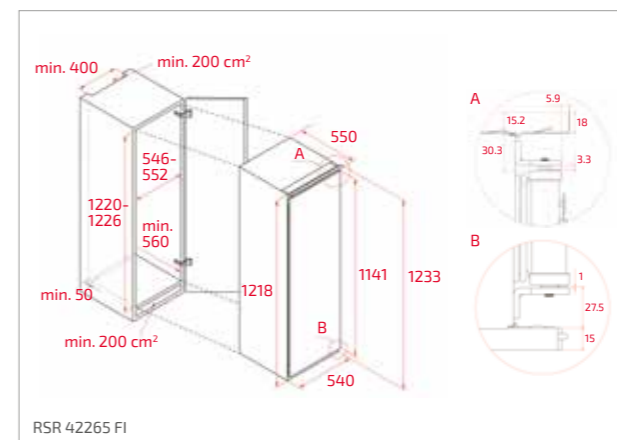

EXKLUZIVNÍ NABÍDKA

5 LET POHODY S PRODLOUŽENOU ZÁRUKOU ZDARMA

Platí na všechny elektrospotřebiče uvedené v tomto katalogu

Registrace spotřebičů a více info na zaruka.teka.cz