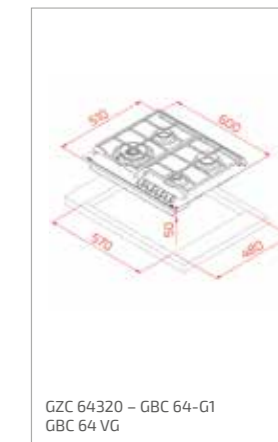

Vestavné trouby

Kompaktní trouby a kávovary

Mikrovlnné trouby

Digitsoře

Varné desky