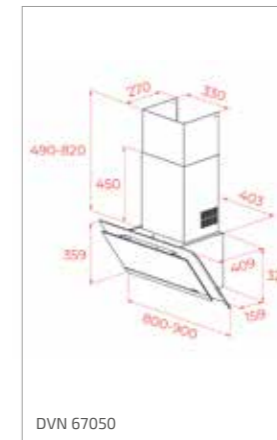

Vestavné trouby

Kompaktní trouby a kávovary

Mikrovlnné trouby

Digitsoře

DVI 98-G1

Varné desky