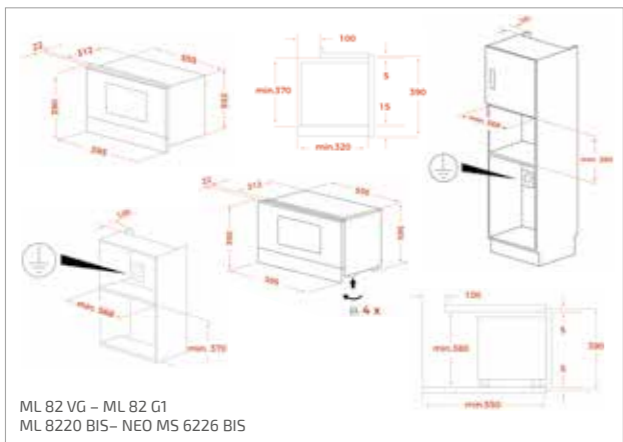

HRB 6300 – HLB 8600
HLB 85-G1 – HLB 84-G1
HLB 84 P VG – HLB 84 VG

CLC 855 GM – CLC 85-G1

Mikrovlnné trouby