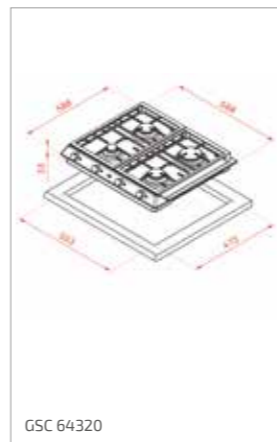

Vestavné trouby

Kompaktní trouby a kávovary

JZC 64322

Mikrovlnné trouby

Digitsoře

Varné desky