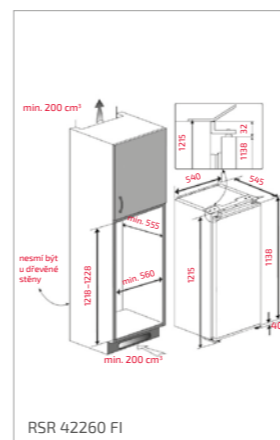

EXKLUZIVNÍ NABÍDKA

5 LET POHODY S PRODLOUŽENOU ZÁRUKOU ZDARMA

Platí na všechny elektrospotřebiče uvedené v tomto katalogu

Registrace spotřebičů a více info na zaruka.teka.cz