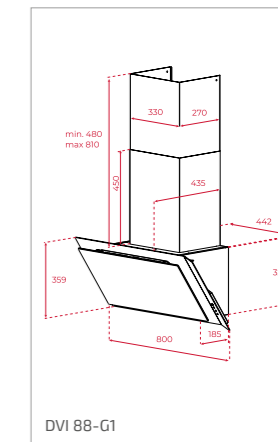

GZC 64320 – GBC 64-G1
GBC 64 VG