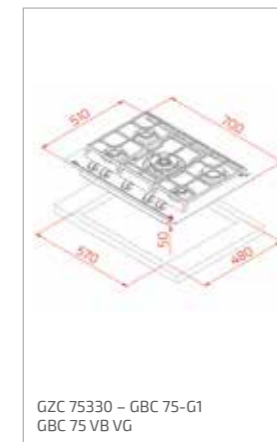

Vestavné trouby

Kompaktní trouby a kávovary

Mikrovlnné trouby

Digitsoře

Varné desky