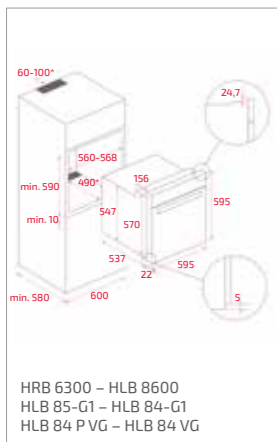

Technické nákresy

Vestavné trouby

HRB 6300 – HLB 8600
HLB 85-G1 – HLB 84-G1
HLB 84 P VG – HLB 84 VG

Kompaktní trouby a kávovary

CLC 855 GM – CLC 85-G1

HLC 84-G1 – HLC 8440 – HLC 8400
MWR 32 – HLC 84 C VG

VS 1520 GS – CP 150 GS