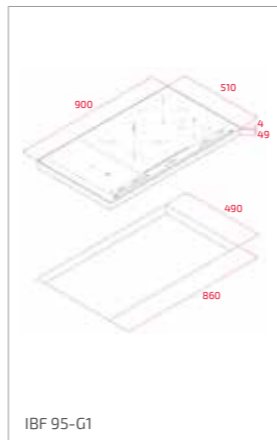

Vestavné trouby

Kompaktní trouby a kávovary

Mikrovlnné trouby

Digitsoře

Varné desky