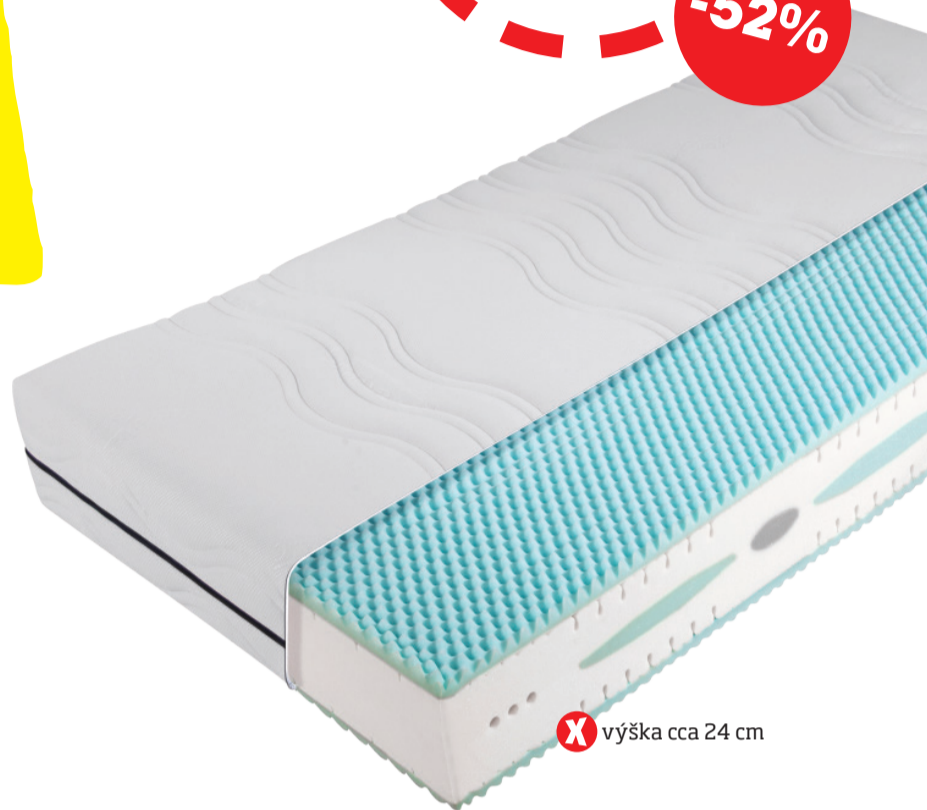

# MÖBELIX

To nejlepší pouze výhodněji.

**výprodej**

místo 4.499,-\*

**2.199,-**

Patrová postel  
2x90/200 cm

**-51%**

**PATROVÁ POSTEL**, bez roštů a matrací, plocha lůžka: 2x90/200 cm, oddělitelná lůžka, Š/V/H: cca 97/140/207 cm **2.199,-** (25220160/02)

**výprodej**

místo 7.499,-\*

**3.599,-**

Matrace cca  
80/200 cm

**-52%**

**X** výška cca 24 cm

**MATRACE Z KOMFORTNÍ PĚNY**, bodově elastická, 7-zón, oboustranná Relax vstiva, potah pratelný do 60°C, cca 80/200cm **3.599,-** (26380154/03.13)