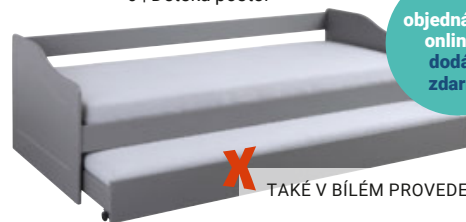

3.199,-

6 | Dětská postel'

objednávejte
online ¹⁾
dodání
zdarma