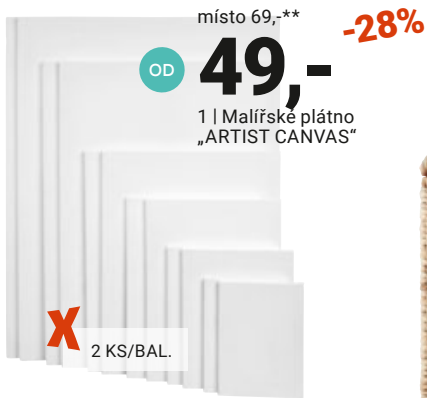

místo 1.999,-\*\*

**1.399,-**

**-30%**

Obraz s  
napínacím  
rámem „DENISE“

OBRAZ S NAPÍNACÍM RÁMEM „DENISE“, různé motivy, cca 104/144 cm 1.399,- (39730002/01-04;0003/03,01-02,04)

místo 1.599,-\*

**599,-**

**-62%**

Kombinovaný  
servis „INKA“

KOMBINOVANÝ SERVIS „INKA“, 18-dílný, keramika 599,- (62400004/02-03)

místo 299,-\*\*

**OD 219,-**

**-26%**

Hrniec „ALLESSO“

HRNEC „ALLESSO“, hliníková slitina, 2 | 219,- 3,5 | 249,- 5,5 | 299,- PÁNEV „ALLESSO“, ø/V: 20/4,5 cm 219,- ø/V: 24/5,1 cm 249,- ø/V: 28/5,7 cm 279,- (35860060/01-06)

1 MALÍŘSKÉ PLÁTNO „ARTIST CANVAS“, 2 kusy/balení, Š/V: cca 60/80 cm 259,- cca 50/70 cm 109,- cca 40/50 cm 129,- cca 30/40 cm 89,- cca 24/30 cm 69,- cca 18/24 cm 49,- (71200076;0077;0078;0079;0080;0081)