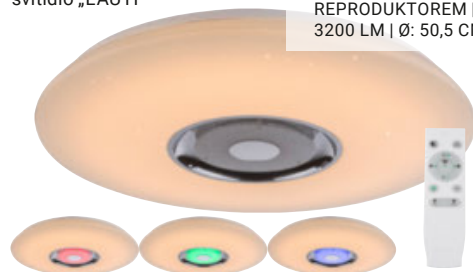

**499,-**

2 | LED stropní svítidlo „ABEL“, 32/32 cm

místo 3.699,-\*

**1.999,-**

3 | LED-stropní svítidlo „LAUTI“

MĚNÍ BARVY | S REPRODUKTOREM | 3200 LM | Ø: 50,5 cm

místo 1.599,-\*

**799,-**