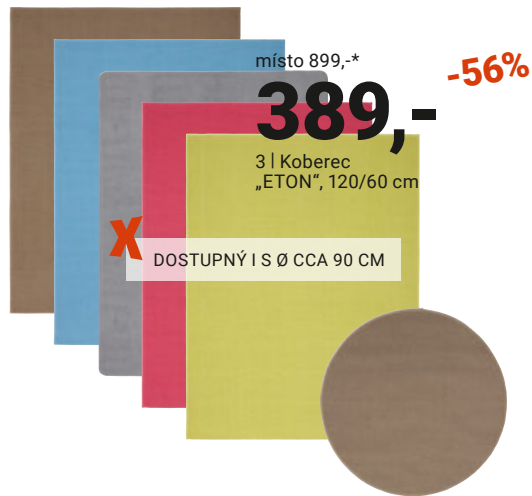

místo 899,-*

389,- **-56%**

3 | Koberec „ETON“, 120/60 cm

DOSTUPNÝ I S Ø CCA 90 CM