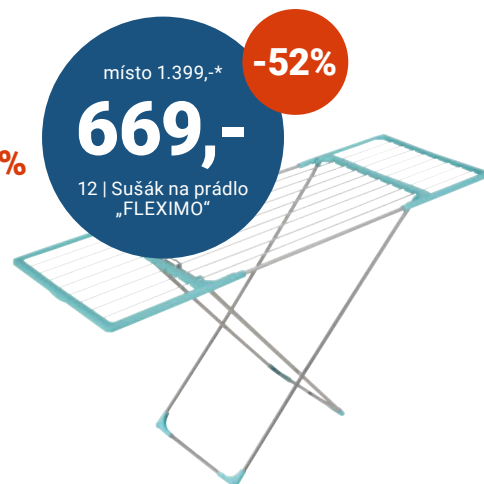

1 MALÍŘSKÉ PLÁTNO „ARTIST CANVAS“, 2 kusy/balení, Š/V: cca 60/80 cm 259,- cca 50/70 cm 109,- cca 40/50 cm 129,- cca 30/40 cm 89,- cca 24/30 cm 69,- cca 18/24 cm 49,- (71200076;0077;0078;0079;0080;0081)

2 KOŠ NA PRÁDLO „MAX“, s podšívkou, vodní hyacint, ručně pletený, cca 46/59/34 cm 699,- cca 38/27/52cm 499,- (47270003/01-02)

3 SVÍČKA VE SKLE „LOU“, čiré sklo, ručně vyrobeno, Ø/V: cca 18/22cm 169,- (82850045/01)

4 SKLÁDACÍ BOX „FIBI“, 2 úchytky, cca 30/30/30cm, různé barvy 49,- (79680101/01-04)

5 UMĚLÁ ROSTLINA „SUKULENT“, plast/keramika, vč. květináče, V: 16-20 cm 99,- (42970607)

6 DEKORAČNÍ VOZIDLO „SUSA“, různé modely, ručně malované, kov, D: cca 32 cm 539,- (36430322)

7 FÓLIE DO ZÁSUVKY „VALENTINA“, transparentní, možnost přistřížení na míru, Š/D: cca 50/150 cm 49,- (45890002)

8 SADA RAMÍNEK „CLARA“, plast, 10ks/bal 49,- (39260013/01-02)

9 POJÍZDNÝ ÚLOŽNÝ BOX „AIKO“, transparentní, plast, D/Š/V: cca 57/39/17 cm 129,- (82490346;35560126/01)

10 SKLÁPĚCÍ SCHŮDKY „BILL“, 2 stupně, různé barvy OD 299,- (46540012)

11 VYTÍRACÍ SADA „VILEDA“, mop z mikrovlákna, kbelík s rotačním ždímacím mechanismem 869,- (85940094)

12 SUŠÁK NA PRÁDLO „FLEXIMO“, bílá/mátová, kov, D/Š/V: cca 181/55/110 cm, sušící kapacita: 20 m 669,- (82880025;0024)