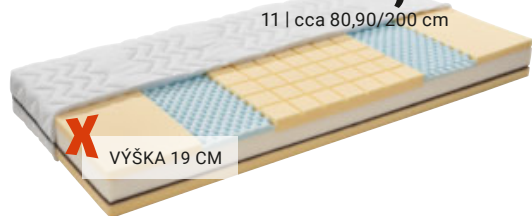

VÝŠKA 19 CM

primatex

místo 8.499,-*

3.999,-

12 | cca 80, 90/200 cm

-52%