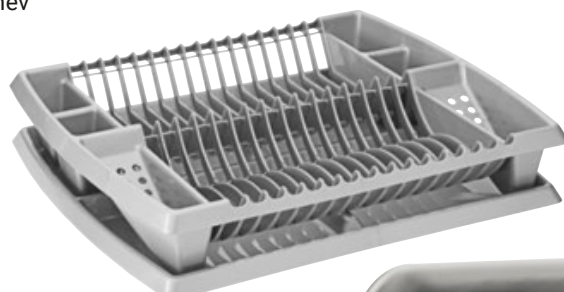

místo 129,-** **-23%**

OD **99,-**

8 | Odkapávač na nádobí

místo 799,-** **-52%**

379,-

8 | Chlebník