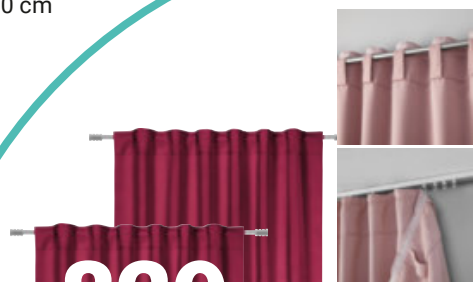

1. POVLEČENÍ „JESSY“, 3 různé vzory, 100% polyester, na zip, Š/D: 140/200 70/90 259,- cena za ks 129,50 Kč (89400188/01)
2. NAPÍNACÍ PROSTĚRADLO „POLDI“, různé barvy, 50% bavlna, 50% polyester, 100/200 cm 69,- (84180050;65020087)
3. POVLEČENÍ „SVEN“, 100% bavlna, různé provedení 140/200, 90/70cm 259,- (79920282/01-03)
4. POVLEČENÍ „TAMARA“, 100% bavlna satén, 140/200, 70/90 cm 439,- (53970004/01-05)
5. POLŠTÁŘ „FLO“, 100% bavlna/ 100% peří, 70/90 cm 199,- (79920318/01)

1. PROŠÍVANÁ PŘIKRÝVKA „ALOE VERA“, 100% PES, mikrovlákno, aloe vera, výplň: 800g, 140/200 cm 399,- POLŠTÁŘ „ALOE VERA“, 70/90 cm 259,- PŘIKRÝVKA XXL, cca 200/200 cm 649,- (82130053/01-02,05)
2. SADA LŮŽKOVIN „SABINE“, 2 díly, přikrývka 140/200 cm, polštář, 70/90 cm 299,- (82130032/01)
3. FROTÉ SÉRIE „MELANIE“, ŽÍNKA, 19,- RUČNÍK, cca 30/50 cm 29,- PŘEDLOŽKA DO KOUPELNY, 50/70 cm 79,- PŘEDLOŽKA „JENNY“, 100% bavlna, 55/55 cm 99,- 50/50 cm 99,- 60/90 cm 269,- 70/120 cm 579,- (79310010/01-10;0011/01-10;0012/01-10;0013/01-10;0014/01-10;86440001/01-03,06,08-09,11-14;0002/01-03,06,08-09,11-14;0003/01-03,06,08-09,11-14;0004/01-03,06,08-09,11-14)
4. PŘEDLOŽKA DO KOUPELNY „ARMIN“, různé barvy, 100% bavlna, 50/80 cm 79,- (86300016;86440143)

1. DEKA „KUSCHELIX“, 100% polyester, měkká a hebká, Š/D: cca 140/200 cm 259,- (40190004/01-12,14-17,13)
2. SEDACÍ POLŠTÁŘ „ELLI“, 100% bavlna-tkanina, výplň: 250g polyester, 40/40 cm 79,- (05820022/01-20)
3. ZÁVĚS S KROUŽKY „SELMA“, různé barvy, 100% polyester, Š/D: cca 140/245 cm 99,- (60320008)
4. ZÁVĚS „HARRY“, 2 různé barvy, 100% polyamid, na tyče i kolejničky, Š/D: cca 140/250 cm 129,- (86810015)
5. DVOJITÁ ROLETA „KLEMM LIGHT“, 100% polyester, bílá, šedohnědá, Š/D: cca 60/160 cm 399,- Š/D: cca 80/160 cm 449,- Š/D: cca 100/160 cm 599,- Š/D: cca 120/160 cm 699,- Š/D: cca 90/210 cm 799,- (69950112/01-05;0113/01-05)

1. SADA TYČÍ NA ZÁVĚSY „NIKO“, ušlechtilá ocel, vč. kroužků a montáž. mat., výsuvná, D:120-210 cm 259,- RASÍCÍ SPONA NA ZÁVĚSY „SWEET HOME“, dřevo, tvar srdce, cca 8 cm 79,- (82640004/01;46282411)
2. ZÁVĚS „SIGRID“, 100% polyester, s kombinovanou stuhou, 140/245 cm 399,- (47890062/01-08)
3. ZÁVĚS „SONJA“, různé barvy, 2 ks/bal., 100% polyester-organza, s kombinovanou stuhou, 140/245cm 649,- cena za 1 ks = 324,50 Kč (47890086/01-03)
4. ZATEMŇOVACÍ ZÁVĚS „RICCARDO“, 100% polyester-tkanina, zatemňovací, 140/245 cm 829,- (cena za ks = 414,50) (31150235/02-16)