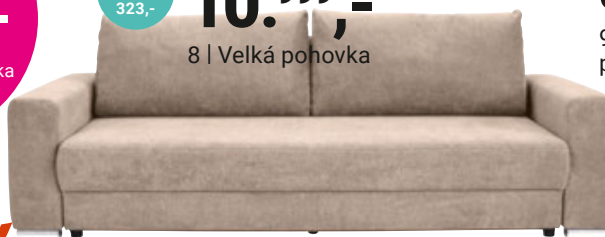

DOSTUPNÝ I  
2-SEDÁK A KŘESLO

**GENOVÝ TRHÁK**  
**4.444,-**

7 | Rozkládací pohovka

MNOHO BAREV  
DOSTUPNÝCH V E-SHOPU

měsíčně 40x 323,- místo 18.748,-\*  
**10.999,-** -41%

8 | Velká pohovka

místo 9.165,-\*  
**3.999,-** -56%