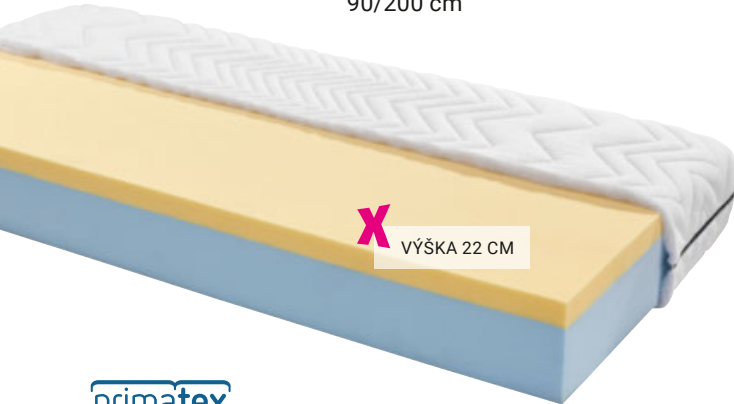

**Nákup na
splátky s 0%
navýšením**

**Hello
bank!**

by Cetelem

primatex

místo 8.499,-*

3.999,- ^{-52%}

3 | cca 80 nebo
90/200 cm

X VÝŠKA 22 CM