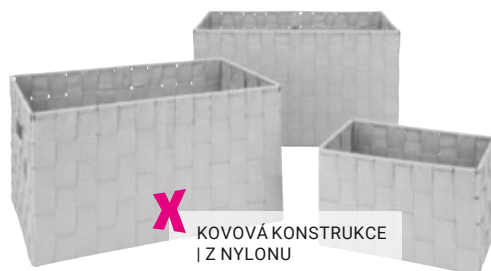

X KOVOVÁ KONSTRUKCE | Z NYLONU

místo 749,-** **-42%**
429,-
5 | Lucerny „WENDY“, sada 3 ks