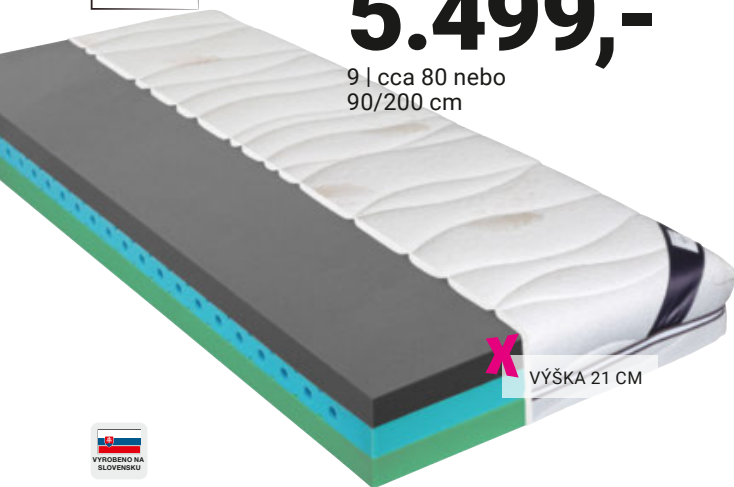

primatex

místo 5.719,-*

3.499,- ^{-38%}

6 | 80 nebo
90/200 cm

X VÝŠKA 20 CM

élé
MATEMATICKÝ SYSTÉM

místo 10.493,-*

5.499,- ^{-47%}

9 | cca 80 nebo
90/200 cm

X VÝŠKA 21 CM

místo 7.313,-*

4.999,- ^{-31%}

4 | šířka: cca 215 cm

místo 18.999,-*

10.999,- ^{-42%}

5 | cca 180 nebo
160/200 cm