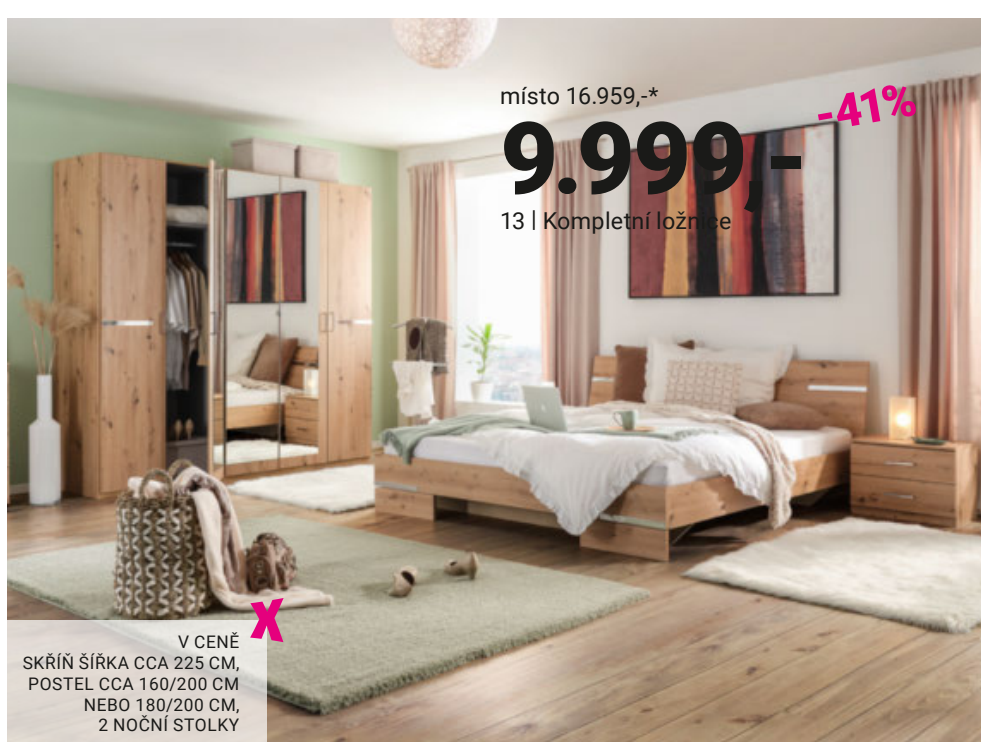

místo 15.263,-*

8.999,-

-41%

12 | Šatní skříň,
š. cca 270 cm

místo 6.571,-*

3.999,-

-39%

12 | Postelová sestava,
cca 180/200cm

**MÖBELIX
SALE
až
-80%**