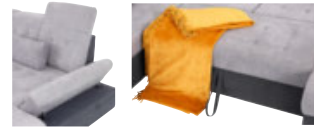

Nákup na splátky s 0% navýšením

Hello
bank!

by Cetelem

místo 46.665,-*

-48%

23.999,-

1 | Sedací souprava

**CENOVÝ
TRHÁK**

10.999,-

2 | Sedací souprava

měsíčně
10x
1.099,-

X VČETNĚ 2 TABURETŮ |
OBOUSTRANNÁ MONTÁŽ

místo 31.665,-*

-46%

16.999,-

3 | Sedací souprava

měsíčně
10x
1.699,-

místo 35.332,-*

-37%

21.999,-

4 | Sedací souprava

měsíčně
10x
2.199,-

místo 47.617,-*

-49%

23.999,-

5 | Sedací souprava

měsíčně
10x
2.399,-

místo 10.792,-*

-44%

5.999,-

6 | Lenoška

X NOVINKA

místo 10.498,-*

-52%

4.999,-

7 | Rozkládací
pohovka

místo 23.123,-*

-48%

11.999,-

8 | Pohovka
boxspring „MARINO“

měsíčně
10x
1.199,-

X NOVINKA

místo 1.845,-*

-39%

1.111,-

9 | Konferenční
stolek

místo 2.599,-**

-23%

1.999,-

10 | Konferenční stolek

místo 5.831,-*

-51%

2.799,-

11 | TV stolek

místo 9.165,-*

-46%

4.899,-

12 | TV-stolek
„GARDA“

1 SEDACÍ SOUPRAVA „MADERA“, antracitová/šedá tkanina, plocha lůžka: cca 285/129cm, Š/V/H: 212/358/190cm 23.999,- (04520001/01-02,98)

2 SEDACÍ SOUPRAVA „HARBOUR“, plocha lůžka 130/200 cm, úložný prostor, 2x taburet, Š/V/H: cca 260/88/150 cm 10.999,- (11360006/01,98)

3 SEDACÍ SOUPRAVA „FALCO“, plocha lůžka: cca 123/182 cm, rozměr: 183/251 cm, vč. 2 opěrek hlavy 16.999,- (08120003/01-02,98-99)

4 SEDACÍ SOUPRAVA „CHANCE“ plocha lůžka: 184/123cm, úložný prostor, rozměr: 228/270 cm 21.999,- TABURET, Š/V/H: cca 101/46/73 cm 3.999,- (05520279/05-07,98)

5 SOUPRAVA NA SEZENÍ „SAVA“, plocha lůžka cca 120/200 cm, rozměry: cca 212/262 cm 23.999,- (29340012/07-08,98)

6 LENOŠKA „NOVA“, látkový potah, úložný prostor, lůžko: 190/80cm, rozměry: 145/85cm 5.999,- (23000155/01-02)

7 ROZKLÁDACÍ POHOVKA, „ROMA“, šedá, polyuretan, kovové nohy, PL: 179x114cm, Š/V/H: 179/84/97, 4.999,- (03170018/01,03-04)