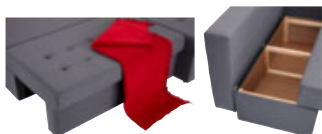

SEDACÍ SOUPRAVA „BASE“, potah: šedá tkanina, rozkládací, úložný prostor, oboustranná montáž, Š/V/H: cca 195/88/143cm 5.999,- (12360005/01)