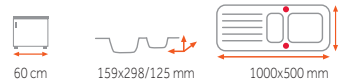

Provedení	Kód	Provedení	Kód
Topaz	88544	Bílá	88542
Černá metalická	88547