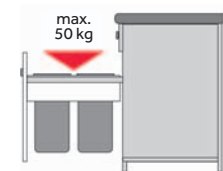

Jednoduché 3D seřízení čelní strany

Pullboy

maximální zatížení bez čelních dvířek

Ostatní koše

maximální zatížení bez čelních dvířek

PULLBOY SOFT -5 990 Kč
5 190 Kč

Provedení	Nádoby - objem	Kód
Pullboy 60 trio	1 x 17l, 2 x 8l	840603-60
Pullboy 60 double	2 x 17l	840607-60