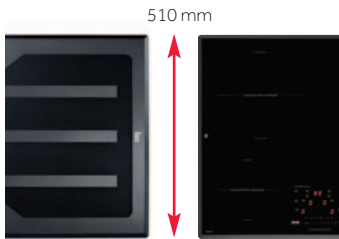

BE 40.40 ~~1 990 Kč~~ **1 690 Kč**

síla nerezového plechu dřezu 1 mm

Provedení	Kód
Nerez	10125005

Skleněné dřezy – kombinace skla a nerez

» Hrana dřezu
– zkosný okraj

Stejný rozměr skla dřezu jako má sklokeramický varný panel pro perfektní kombinaci. Fazeta u varného panelu i dřezu.