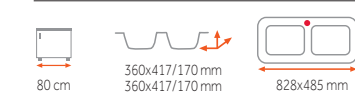

STYLO 1B -1 990 Kč
1 790 Kč

síla nerezového plechu dřezu 1 mm

Provedení	Kód	Provedení	Kód
Nerez	10107026	Mikrolinen	10107045

STYLO 2B -3 190 Kč
2 690 Kč

síla nerezového plechu dřezu 1 mm

Provedení	Kód	Provedení	Kód
Nerez	11107025	Mikrolinen	11107044