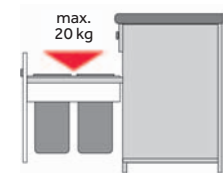

Jednoduché 3D seřízení čelní strany

Pullboy

maximální zatížení bez čelních dvířek

Ostatní koše

maximální zatížení bez čelních dvířek

PULLBOY SOFT -5 990 Kč
5 190 Kč

Provedení	Nádoby - objem	Kód
Pullboy 60 trio	1 x 17l, 2 x 8l	840603-60
Pullboy 60 double	2 x 17l	840607-60