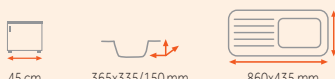

síla nerezového plechu dřezu 0,7 mm

Provedení	Kód
Nerez	30000407