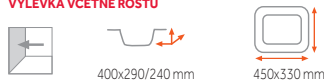

silná nerezového plechu dřezu 1 mm

Provedení	Kód
Nerez	GUB 2