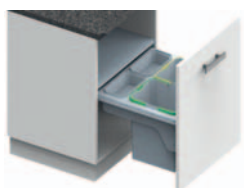

VIVO SOFT 60

3 990 Kč
1 995 Kč