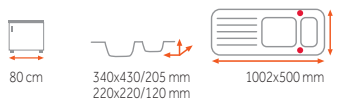

Provedení	Kód	Provedení	Kód
Pískové béžová	88552	Černá metalická	88556
Topaz	88553	Bílá	88551

CARA 60 B-TG
8 990 Kč
7 590 Kč

Provedení	Kód	Provedení	Kód
Topaz	88544	Bílá	88542
Černá metalická	88547		

ASTRAL 80 E-TG
9 990 Kč
7 990 Kč