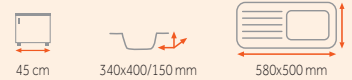

síla nerezového plechu dřezu 0,7 mm

Provedení	Kód	Provedení	Kód
Nerez	30000065	Mikrolinen	30000061