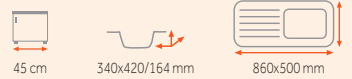

síla nerezového plechu dřezu 0,7 mm

Provedení	Kód
Nerez	10124001

-2 490 Kč

NERISSA 1B 1D

1 990 Kč

síla nerezového plechu dřezu 0,9 mm

Provedení	Kód
Nerez	30000148

-2 190 Kč