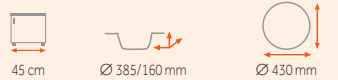

síla nerezového plechu dřezu 0,7 mm

Provedení	Kód
Nerez	10108025