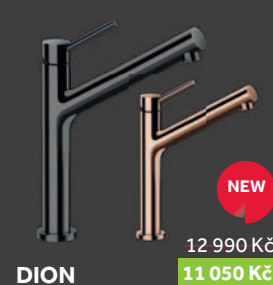

Provedení	Kód	
Chrom	629390200	436 mm

Provedení	Kód	
Nerezová ocel	749150200	374 mm

Provedení	Kód	
Chrom	339150200	302 mm

Provedení	Kód	
Černá matná	33915020N	302 mm

Provedení	Kód	
Bílá matná	33915020W	302 mm

Provedení	Kód	
Chrom***	DION 510	293 mm

Provedení	Kód	
Černá	Dion BC	293 mm
Měděná	Dion C	

Provedení	Kód	
Chrom	629150200	290 mm

Provedení	Kód	
Černá	62915020NC	290 mm

Provedení	Kód	
Bílá	62915020BC	290 mm