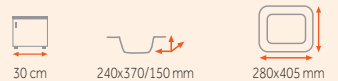

-1 590 Kč

UNIVERSAL E 50

1 190 Kč

síla nerezového plechu dřezu 0,8 mm

Provedení	Kód
Nerez	30000040

-1 650 Kč

UNIVERSAL E

1 390 Kč