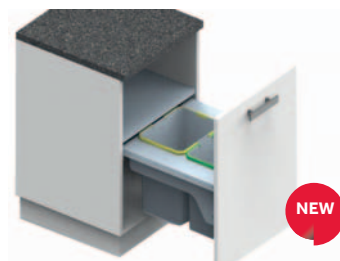

SOLOBOY -1 490 Kč
1 290 Kč

Provedení	Nádoby - objem	Kód
Bílá	19l	700411

RONDO -790 Kč
690 Kč

Provedení	Nádoby - objem	Kód
Stříbrná**	11l	010112

VIVO SOFT 40 -3 490 Kč
2 590 Kč

Provedení	Nádoby - objem	Kód
DUO 40*	2x12l	S2381
DUO 45*	2x16l	S2382