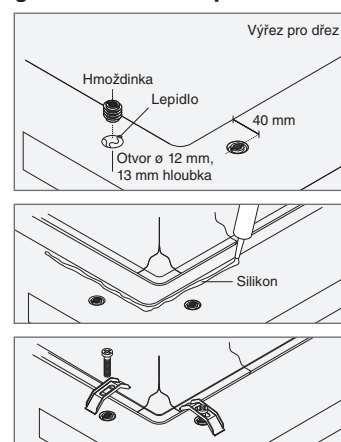

Montáž nerezového nebo granitového dřezu pod desku.

RADEA TG 550.370 ~~7 990 Kč~~ **6 790 Kč**

Provedení	Kód
Černá metalická**	40143671

RADEA TG 490.370 ~~7 490 Kč~~ **6 190 Kč**

Provedení	Kód	Provedení	Kód
Černá metalická	40143661	Bílá	40143662

RADEA TG 390.370 ~~6 490 Kč~~ **5 490 Kč**

Provedení	Kód	Provedení	Kód
Černá metalická	40143611	Bílá	40143612

BE LINEA 2B 580 ~~8 990 Kč~~ **7 690 Kč**

síla nerezového plechu dřezu 1 mm

Provedení	Kód
Nerez	10125167

BE LINEA 71.40 ~~8 790 Kč~~ **7 490 Kč**

síla nerezového plechu dřezu 1 mm

Provedení	Kód
Nerez	10125148

BE LINEA 50.40 ~~4 990 Kč~~ **4 190 Kč**

síla nerezového plechu dřezu 1 mm

Provedení	Kód
Nerez	10125134

BE LINEA 40.40 ~~3 990 Kč~~ **3 190 Kč**

síla nerezového plechu dřezu 1 mm

Provedení	Kód
Nerez	10125124

BE LINEA 34.40 ~~3 690 Kč~~ **2 990 Kč**

síla nerezového plechu dřezu 1 mm

Provedení	Kód
Nerez	10125125

BE LINEA 18.40 ~~3 690 Kč~~ **2 990 Kč**

síla nerezového plechu dřezu 1 mm

Provedení	Kód
Nerez	10125146

BE 40.40 MAX ~~2 690 Kč~~ **2 250 Kč**

síla nerezového plechu dřezu 1 mm

Provedení	Kód
Nerez	10125021

BE 40.40 ~~1 990 Kč~~ **1 690 Kč**

síla nerezového plechu dřezu 1 mm

Provedení	Kód
Nerez	10125005