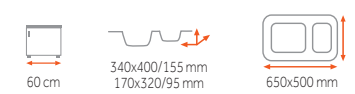

síla nerezového plechu dřezu 0,8 mm

Provedení	Kód	Provedení	Kód
Nerez**	10120068	Mikrolinen**	10120069