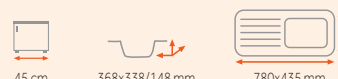

síla nerezového plechu dřezu 0,7 mm

Provedení	Kód
Nerez ECO	10133005