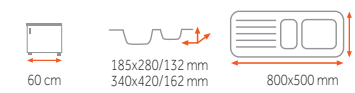

síla nerezového plechu dřezu 0,9 mm

Provedení	Kód
Nerez	30000172