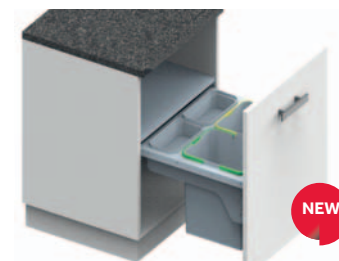

VIVO SOFT 60 -3 990 Kč
3 190 Kč

Provedení	Nádoby - objem	Kód
Cuadro 60*	2x16 / 2x4l	S2385-1
TRIO 60*	2x12 / 1x16l	S2385