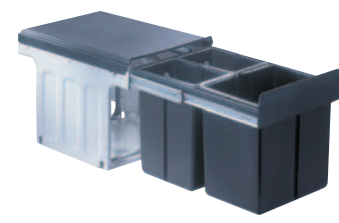

BIO-DOUBLE 30.1 BM -3 490 Kč
2 790 Kč

Provedení	Nádoby - objem	Kód
30.1 BM	1 x 11l, 1 x 20l	885301

MASTER BOY 40 BM -3 490 Kč
2 990 Kč

Provedení	Nádoby - objem	Kód
Double	2 x 20l	785403
Trio	1 x 20l, 2 x 10l	785401