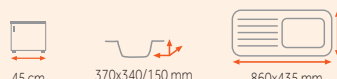

INFANT

1 490 Kč

síla nerezového plechu dřezu 0,7 mm

Provedení	Kód
Nerez	30000407

-1 490 Kč

EBM

1 190 Kč

síla nerezového plechu dřezu 0,7 mm