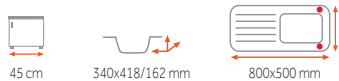

Provedení	Kód	Provedení	Kód
Pískové béžová	86912	Nero	40143454