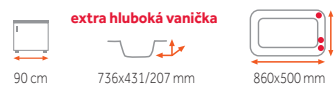

Rozměr: 44,2 x 20,1 cm
Bambusové dřevo o síle 3,1 cm
Kód: 40199236

DÁVKOVAČ ZENIT 1 490 Kč
1 290 Kč

Dávkovač na mycí prostředky
Objem 350 ml, nerezová ocel
Kód: 40199321

NEREZOVÉ DŘEZY

BAHIA 1B PLUS 8 990 Kč
6 990 Kč