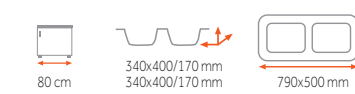

UNIVERSO 1 1/2 B -2 690 Kč
2 190 Kč

síla nerezového plechu dřezu 0,8 mm

Provedení	Kód	Provedení	Kód
Nerez**	10120068	Mikrolinen**	10120069

UNIVERSO 2B 79 -3 090 Kč
2 590 Kč

síla nerezového plechu dřezu 0,8 mm