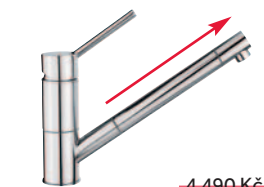

AURA B 978
- 4 490 Kč
3 790 Kč

Provedení	Kód	
Chrom	509780200	242 mm