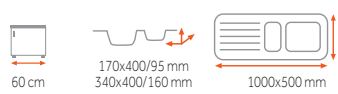

síla nerezového plechu dřezu 0,8 mm

Provedení	Kód
Nerez	10120036