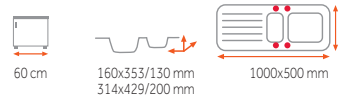

Provedení	Kód	Provedení	Kód
Pískové béžová	88829	Černá metalická	88836
Topaz	88830	Bílá	88828