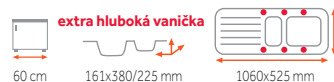

Provedení	Kód	Provedení	Kód
Pískové béžová	88402	Bílá	88401
Topaz	88403	Hliníkové šedá	88565
Černá metalická	88564